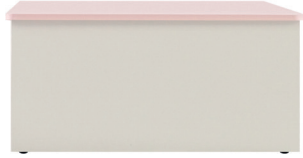

Cassapanche

Chests

nidi

PANK

medium

large

misure L x H x P cm \ dimensions W x H x D cm

medium: 91,6/101,6 x 44 x 45,6 cm

large: 136,7/146,7 x 44 x 45,6 cm (terminale aperto 45 cm \ open end 45 cm)

PANK PADDED

medium

large

misure L x H x P cm \ dimensions W x H x D cm

medium: 96/106 x 44 x 51,7 cm

large: 139/149 x 44 x 51,7 cm (terminale aperto 45 cm \ open end 45 cm)
