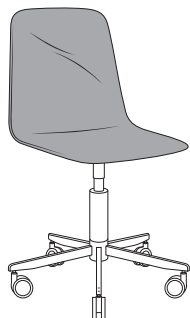

Sedia POD imbottita

POD padded chair

nidi

con basamento con ruote bianche \ with base with white wheels

misure L x H x P cm \ dimensions W x H x D cm

55 x 88 x 53 cm

con basamento con ruote grigie \ with base with grey wheels

misure L x H x P cm \ dimensions W x H x D cm

61 x 88 x 58 cm

con gambe WOODY \ with WOODY legs

misure L x H x P cm \ dimensions W x H x D cm

46 x 86 x 47 cm

Le informazioni contenute nelle presenti schede tecniche sono indicative. Eventuali differenze con il listino in vigore non costituiscono motivo di contestazione / The information given in this technical sheet are indicative. Any discrepancies with the price list currently in force cannot be cause for complaint.

con basamento a traliccio in metallo \ with metal wire base

misure L x H x P cm \ dimensions W x H x D cm

46 x 86 x 47 cm