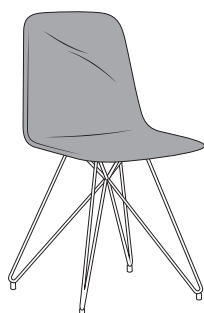

Sedia POD imbottita

POD padded chair

nidi

con basamento con ruote bianche \ with base with white wheels

misure L x H x P cm \ dimensions W x H x D cm

55 x 88 x 53 cm

con basamento con ruote grigie \ with base with grey wheels

misure L x H x P cm \ dimensions W x H x D cm

61 x 88 x 58 cm

con gambe WOODY \ with WOODY legs

misure L x H x P cm \ dimensions W x H x D cm

46 x 86 x 47 cm

Le informazioni contenute nelle presenti schede tecniche sono indicative. Eventuali differenze con il listino in vigore non costituiscono motivo di contestazione / The information given in this technical sheet are indicative. Any discrepancies with the price list currently in force cannot be cause for complaint.

con basamento a traliccio in metallo \ with metal wire base

misure L x H x P cm \ dimensions W x H x D cm

46 x 86 x 47 cm