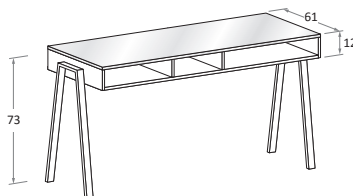

Scrivania VANNY

VANNY desk

nidi

Con piano melaminico \ with melamine top.

misure L x P cm \ dimensions W x D cm

124,6 - 139,6 - 154,6 x 61 cm

Con piano GRAPHIC riscrivibile \ with rewritable GRAPHIC top.

misure L x P cm \ dimensions W x D cm

124,6 - 139,6 - 154,6 x 61 cm