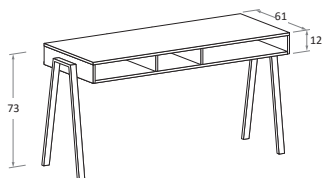

Scrivania VANNY

VANNY desk

nidi

Con piano melaminico \ with melamine top.

misure L x P cm \ dimensions W x D cm

124,6 - 139,6 - 154,6 x 61 cm

Con piano GRAPHIC riscrivibile \ with rewritable GRAPHIC top.

misure L x P cm \ dimensions W x D cm

124,6 - 139,6 - 154,6 x 61 cm