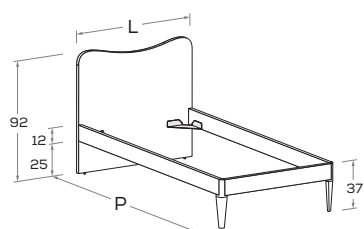

### BIN R22

Letto attrezzabile con reti e cassetti estraibili \ Bed can accommodate pull-out mattress bases and drawers.

Rete posizionabile a 2 altezze diverse \ Mattress base with 2 different height settings.

L\W	H	P\D	RETE \ MATT.
			BASE MATERASSO \ MATTRESS
88	92	199	80 x 190
		209	80 x 200
98	92	199	90 x 190
		209	90 x 200

### BIN R03

Rete posizionabile a 2 altezze diverse \ Mattress base with 2 different height settings.

L\W	H	P\D	RETE \ MATT.
			BASE MATERASSO \ MATTRESS
88	92	199	80 x 190
		209	80 x 200
		229	80 x 220
98	92	199	90 x 190
		209	90 x 200
		229	90 x 220