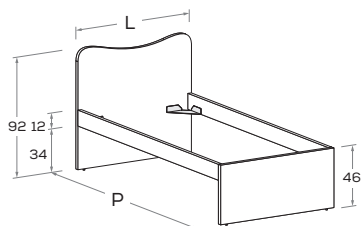

# Letto BIN

nidi

BIN bed

GAMBE H 25 cm \ LEGS 25 cm high

## BIN R01

Letto attrezzabile con reti e cassetti estraibili \ Bed can accommodate pull-out mattress bases and drawers.

Rete posizionabile a 2 altezze diverse \ Mattress base with 2 different height settings.