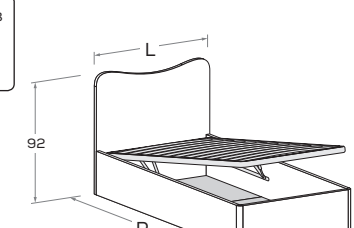

Rete posizionabile a 2 altezze diverse \ Mattress base with 2 different height settings.

L\W	H	P\D	RETE \ MATT. BASE MATERASSO \ MATTRESS
98	90,5	209	90 x 200

**BIN R08**

Rete posizionabile a 2 altezze diverse \ Mattress base with 2 different height settings.

**BIN R08-S**

Rete posizionabile a 2 altezze diverse \ Mattress base with 2 different height settings.

L\W	H	P\D	RETE \ MATT. BASE MATERASSO \ MATTRESS
88	92	199	80 x 190
		209	80 x 200
98	92	199	90 x 190
		209	90 x 200

**BIN R28**

Meccanismo di sollevamento ammortizzato \ Soft-close mechanism

**BIN R28-S**

Meccanismo di sollevamento ammortizzato \ Soft-close mechanism

L\W	H	P\D	MATERASSO \ MATTRESS
88	92	199	80 x 190
		209	80 x 200
98	92	199	90 x 190
		209	90 x 200