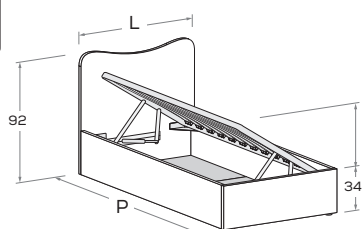

**BIN R08-S**

Rete posizionabile a 2 altezze diverse \ Mattress base with 2 different height settings.

L\W	H	P\D	RETE \ MATT. BASE MATERASSO \ MATTRESS
88	92	199	80 x 190
		209	80 x 200
98	92	199	90 x 190
		209	90 x 200

**BIN R28**

Meccanismo di sollevamento ammortizzato \ Soft-close mechanism

**BIN R28-S**

Meccanismo di sollevamento ammortizzato \ Soft-close mechanism

L\W	H	P\D	MATERASSO \ MATTRESS
88	92	199	80 x 190
		209	80 x 200
98	92	199	90 x 190
		209	90 x 200

**BIN R38**

Meccanismo di sollevamento ammortizzato \ Soft-close mechanism

**BIN R38-S**

Meccanismo di sollevamento ammortizzato \ Soft-close mechanism

L\W	H	P\D	MATERASSO \ MATTRESS
88	92	199	80 x 190
		209	80 x 200
98	92	199	90 x 190
		209	90 x 200