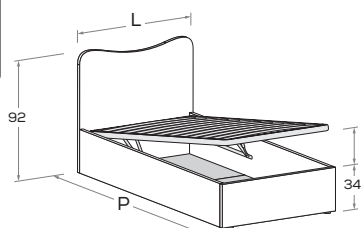

Rete posizionabile a 2 altezze diverse \ Mattress base with 2 different height settings.

L\W	H	P\D	RETE \ MATT. BASE MATERASSO \ MATTRESS
98	90,5	209	90 x 200

**BIN R08**

Rete posizionabile a 2 altezze diverse \ Mattress base with 2 different height settings.

**BIN R08-S**

Rete posizionabile a 2 altezze diverse \ Mattress base with 2 different height settings.

L\W	H	P\D	RETE \ MATT. BASE MATERASSO \ MATTRESS
88	92	199	80 x 190
		209	80 x 200
98	92	199	90 x 190
		209	90 x 200

**BIN R28**

Meccanismo di sollevamento ammortizzato \ Soft-close mechanism

**BIN R28-S**

Meccanismo di sollevamento ammortizzato \ Soft-close mechanism

L\W	H	P\D	MATERASSO \ MATTRESS
88	92	199	80 x 190
		209	80 x 200
98	92	199	90 x 190
		209	90 x 200