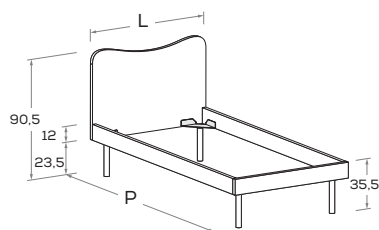

L\W	H	P\D	RETE \ MATT.
			BASE MATERASSO \ MATTRESS
88	92	199	80 x 190
		209	80 x 200
98	92	199	90 x 190
		209	90 x 200

### BIN R03

Rete posizionabile a 2 altezze diverse \ Mattress base with 2 different height settings.

L\W	H	P\D	RETE \ MATT.
			BASE MATERASSO \ MATTRESS
88	92	199	80 x 190
		209	80 x 200
		229	80 x 220
98	92	199	90 x 190
		209	90 x 200
		229	90 x 220

### BIN R04

Di serie con gamba Roll. Attrezzabile con altre gambe e ruote H 25 cm \ Comes as standard with Roll leg. Can be fitted with other legs and castors 25 cm high.

L\W	H	P\D	RETE \ MATT.
			BASE MATERASSO \ MATTRESS
88	90,5	199	80 x 190
		209	80 x 200
		229	80 x 220
98	90,5	199	90 x 190
		209	90 x 200
		229	90 x 220