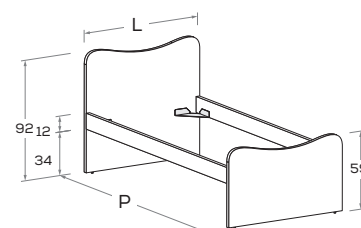

BIN R02

Letto attrezzabile con reti e cassetti estraibili \ Bed can accommodate pull-out mattress bases and drawers.

Rete posizionabile a 2 altezze diverse \ Mattress base with 2 different height settings.