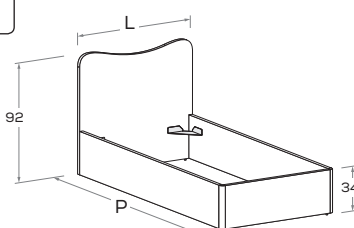

L\W	H	P\D	RETE \ MATT.
			BASE MATERASSO \ MATTRESS
98	92	209	90 x 200

**BIN R11**

Di serie con gamba Roll. Attrezzabile con altre gambe e ruote H 25 cm \ Comes as standard with Roll leg. Can be fitted with other legs and castors 25 cm high.

Rete posizionabile a 2 altezze diverse \ Mattress base with 2 different height settings.

L\W	H	P\D	RETE \ MATT. BASE MATERASSO \ MATTRESS
98	90,5	209	90 x 200

**BIN R08**

Rete posizionabile a 2 altezze diverse \ Mattress base with 2 different height settings.

**BIN R08-S**

Rete posizionabile a 2 altezze diverse \ Mattress base with 2 different height settings.

L\W	H	P\D	RETE \ MATT. BASE MATERASSO \ MATTRESS
88	92	199	80 x 190
		209	80 x 200
98	92	199	90 x 190
		209	90 x 200