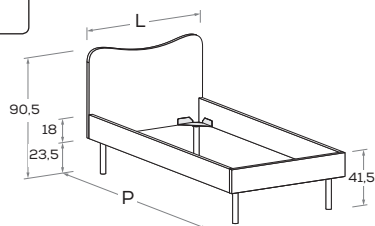

### BIN R04

Di serie con gamba Roll. Attrezzabile con altre gambe e ruote H 25 cm \ Comes as standard with Roll leg. Can be fitted with other legs and castors 25 cm high.

L\W	H	P\D	RETE \ MATT.
			BASE MATERASSO \ MATTRESS
88	90,5	199	80 x 190
		209	80 x 200
		229	80 x 220
98	90,5	199	90 x 190
		209	90 x 200
		229	90 x 220

### BIN R10

Letto attrezzabile con reti e cassetti estraibili \ Bed can accommodate pull-out mattress bases and drawers.

Rete posizionabile a 2 altezze diverse \ Mattress base with 2 different height settings.

L\W	H	P\D	RETE \ MATT.
			BASE MATERASSO \ MATTRESS
98	92	209	90 x 200

**BIN R11**

Di serie con gamba Roll. Attrezzabile con altre gambe e ruote H 25 cm \ Comes as standard with Roll leg. Can be fitted with other legs and castors 25 cm high.

Rete posizionabile a 2 altezze diverse \ Mattress base with 2 different height settings.

L\W	H	P\D	RETE \ MATT. BASE MATERASSO \ MATTRESS
98	90,5	209	90 x 200

**BIN R08**

Rete posizionabile a 2 altezze diverse \ Mattress base with 2 different height settings.