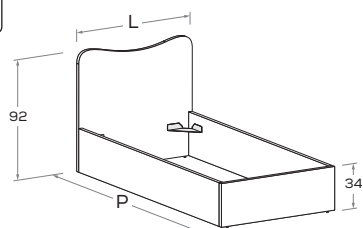

### BIN R10

Letto attrezzabile con reti e cassetti estraibili \ Bed can accommodate pull-out mattress bases and drawers.

Rete posizionabile a 2 altezze diverse \ Mattress base with 2 different height settings.

L\W	H	P\D	RETE \ MATT.
			BASE MATERASSO \ MATTRESS
98	92	209	90 x 200

**BIN R11**

Di serie con gamba Roll. Attrezzabile con altre gambe e ruote H 25 cm \ Comes as standard with Roll leg. Can be fitted with other legs and castors 25 cm high.

Rete posizionabile a 2 altezze diverse \ Mattress base with 2 different height settings.

L\W	H	P\D	RETE \ MATT. BASE MATERASSO \ MATTRESS
98	90,5	209	90 x 200

**BIN R08**

Rete posizionabile a 2 altezze diverse \ Mattress base with 2 different height settings.