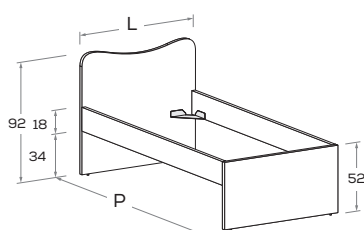

### BIN R03

Rete posizionabile a 2 altezze diverse \ Mattress base with 2 different height settings.

L\W	H	P\D	RETE \ MATT.
			BASE MATERASSO \ MATTRESS
88	92	199	80 x 190
		209	80 x 200
		229	80 x 220
98	92	199	90 x 190
		209	90 x 200
		229	90 x 220

### BIN R04

Di serie con gamba Roll. Attrezzabile con altre gambe e ruote H 25 cm \ Comes as standard with Roll leg. Can be fitted with other legs and castors 25 cm high.

L\W	H	P\D	RETE \ MATT.
			BASE MATERASSO \ MATTRESS
88	90,5	199	80 x 190
		209	80 x 200
		229	80 x 220
98	90,5	199	90 x 190
		209	90 x 200
		229	90 x 220

### BIN R10

Letto attrezzabile con reti e cassetti estraibili \ Bed can accommodate pull-out mattress bases and drawers.

Rete posizionabile a 2 altezze diverse \ Mattress base with 2 different height settings.