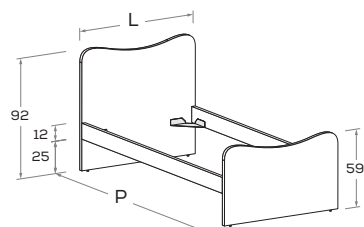

BIN R22

Letto attrezzabile con reti e cassetti estraibili \ Bed can accommodate pull-out mattress bases and drawers.

Rete posizionabile a 2 altezze diverse \ Mattress base with 2 different height settings.