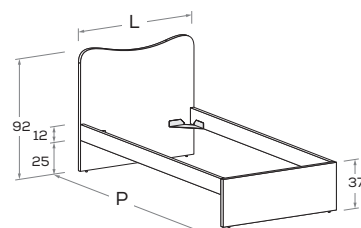

BIN R21

Letto attrezzabile con reti e cassetti estraibili \ Bed can accommodate pull-out mattress bases and drawers.

Rete posizionabile a 2 altezze diverse \ Mattress base with 2 different height settings.