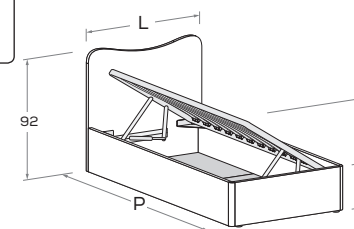

**BIN R08-S**

Rete posizionabile a 2 altezze diverse \ Mattress base with 2 different height settings.

L\W	H	P\D	RETE \ MATT. BASE MATERASSO \ MATTRESS
88	92	199	80 x 190
		209	80 x 200
98	92	199	90 x 190
		209	90 x 200

**BIN R28**

Meccanismo di sollevamento ammortizzato \ Soft-close mechanism

**BIN R28-S**

Meccanismo di sollevamento ammortizzato \ Soft-close mechanism

L\W	H	P\D	MATERASSO \ MATTRESS
88	92	199	80 x 190
		209	80 x 200
98	92	199	90 x 190
		209	90 x 200

**BIN R38**

Meccanismo di sollevamento ammortizzato \ Soft-close mechanism

**BIN R38-S**

Meccanismo di sollevamento ammortizzato \ Soft-close mechanism

L\W	H	P\D	MATERASSO \ MATTRESS
88	92	199	80 x 190
		209	80 x 200
98	92	199	90 x 190
		209	90 x 200