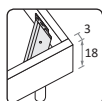

BIN R11

Di serie con gamba Roll. Attrezzabile con altre gambe e ruote H 25 cm \ Comes as standard with Roll leg. Can be fitted with other legs and castors 25 cm high.

Rete posizionabile a 2 altezze diverse \ Mattress base with 2 different height settings.

L\W	H	P\D	RETE \ MATT. BASE MATERASSO \ MATTRESS
98	90,5	209	90 x 200