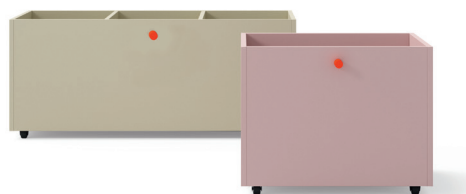

# Contenitore TYNN su ruote

## TYNN storage box on wheels

---

nidi

misure L x H x P cm \ dimensions W x H x D cm

45-90 x 38,2 x 36,6 cm