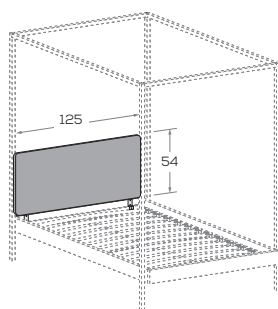

Letto KAP

nidi

KAP bed

Struttura metallica \ Metal frame

Perimetrale in pannello \ Panel surround

Non riducibile a misura \ Cannot be cut to size.

Testiera imbottita per letto KAP \ Padded headboard for KAP bed