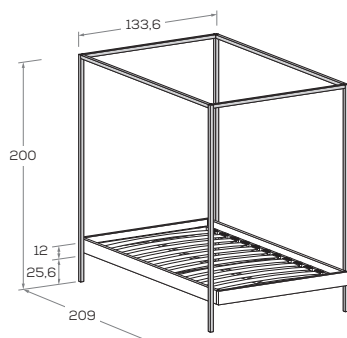

Letto KAP

nidi

KAP bed

Struttura metallica \ Metal frame

Perimetrale in pannello \ Panel surround

Non riducibile a misura \ Cannot be cut to size.

Testiera imbottita per letto KAP \ Padded headboard for KAP bed

Sfoderabile \ Removable cover

Tende per letto KAP \ Curtains for KAP bed

Tessuto: poliestere bianco

Fabric: white polyester