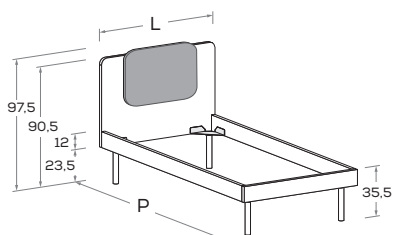

Disponibile con ruote \ Available with wheels.

Inserto sfoderabile \ Insert with removable cover.

L\W	H	P\D	RETE \ MATT. BASE MATERASSO \ MATTRESS
88	99	199	80 x 190
		209	80 x 200
98	99	199	90 x 190
		209	90 x 200
128	99	199	120 x 190
		209	120 x 200

RETTANGOLO R03

Rete posizionabile a 2 altezze diverse \ Mattress base with 2 different height settings.

Inserto sfoderabile \ Insert with removable cover.

L\W	H	P\D	RETE \ MATT. BASE MATERASSO \ MATTRESS
88	99	199	80 x 190
		209	80 x 200
		229	80 x 220
98	99	199	90 x 190
		209	90 x 200
		229	90 x 220
128	99	199	120 x 190
		209	120 x 200
		229	120 x 220

RETTANGOLO R04

Di serie con gamba Roll. Attrezzabile con altre gambe e ruote H 25 cm \ Comes as standard with Roll leg. Can be fitted with other legs and castors 25 cm high.

Inserto sfoderabile \ Insert with removable cover.