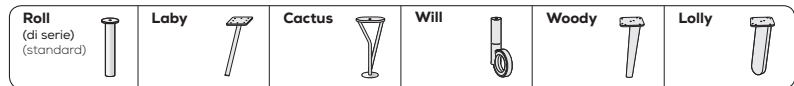

Letto RETTANGOLO

nidi

RETTANGOLO bed

Inserto sfoderabile \ Insert with removable cover.

GAMBE H 25 cm \ LEGS 25 cm high

RETTANGOLO R01

Letto attrezzabile con reti e cassetti estraibili \ Bed can accommodate pull-out mattress bases and drawers.

Rete posizionabile a 2 altezze diverse \ Mattress base with 2 different height settings.

Disponibile con ruote \ Available with wheels.

Inserto sfoderabile \ Insert with removable cover.

L\W	H	P\D	RETE \ MATT. BASE MATERASSO \ MATTRESS
88	99	199	80 x 190
		209	80 x 200
98	99	199	90 x 190
		209	90 x 200
128	99	199	120 x 190
		209	120 x 200