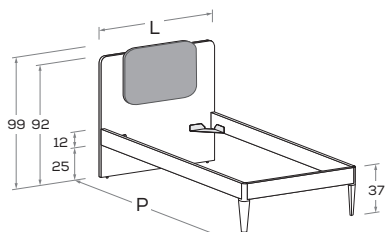

RETTANGOLO R22

Letto attrezzabile con reti e cassetti estraibili \ Bed can accommodate pull-out mattress bases and drawers.

Rete posizionabile a 2 altezze diverse \ Mattress base with 2 different height settings.

Disponibile con ruote \ Available with wheels.

Inserto sfoderabile \ Insert with removable cover.

L\W	H	P\D	RETE \ MATT. BASE MATERASSO \ MATTRESS
88	99	199	80 x 190
		209	80 x 200
98	99	199	90 x 190
		209	90 x 200
128	99	199	120 x 190
		209	120 x 200

RETTANGOLO R03

Rete posizionabile a 2 altezze diverse \ Mattress base with 2 different height settings.

Inserto sfoderabile \ Insert with removable cover.

L\W	H	P\D	RETE \ MATT. BASE MATERASSO \ MATTRESS
88	99	199	80 x 190
		209	80 x 200
		229	80 x 220
98	99	199	90 x 190
		209	90 x 200
		229	90 x 220
128	99	199	120 x 190
		209	120 x 200
		229	120 x 220