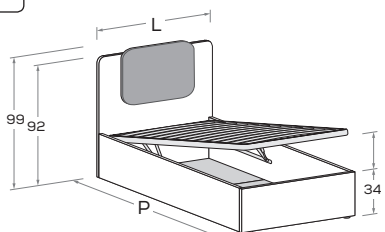

Inserto sfoderabile \ Insert with removable cover.

L\W	H	P\D	RETE \ MATT. BASE MATERASSO \ MATTRESS
98	97,5	209	90 x 200
128	97,5	209	120 x 200
148	97,5	209	140 x 200

RETTANGOLO R08

Rete posizionabile a 2 altezze diverse \ Mattress base with 2 different height settings.

Inserto sfoderabile \ Insert with removable cover.

RETTANGOLO R08-S

Rete posizionabile a 2 altezze diverse \ Mattress base with 2 different height settings.

L\W	H	P\D	RETE \ MATT. BASE MATERASSO \ MATTRESS
88	99	199 209	80 x 190 80 x 200
98	99	199 209	90 x 190 90 x 200
128	99	199 209	120 x 190 120 x 200

RETTANGOLO R28

Meccanismo di sollevamento ammortizzato \ Soft-close mechanism

Inserto sfoderabile \ Insert with removable cover.

RETTANGOLO R28-S

Meccanismo di sollevamento ammortizzato \ Soft-close mechanism