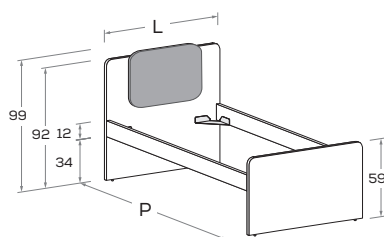

Rete posizionabile a 2 altezze diverse \ Mattress base with 2 different height settings.

Disponibile con ruote \ Available with wheels.

Inserto sfoderabile \ Insert with removable cover.

L\W	H	P\D	RETE \ MATT. BASE MATERASSO \ MATTRESS
88	99	199	80 x 190
		209	80 x 200
98	99	199	90 x 190
		209	90 x 200
128	99	199	120 x 190
		209	120 x 200

Disponibile con ruote \ Available with wheels.

Inserto sfoderabile \ Insert with removable cover.

L\W	H	P\D	RETE \ MATT. BASE MATERASSO \ MATTRESS
88	99	199	80 x 190
		209	80 x 200
98	99	199	90 x 190
		209	90 x 200
128	99	199	120 x 190
		209	120 x 200

RETTANGOLO R02

Letto attrezzabile con reti e cassetti estraibili \ Bed can accommodate pull-out mattress bases and drawers.

Rete posizionabile a 2 altezze diverse \ Mattress base with 2 different height settings.