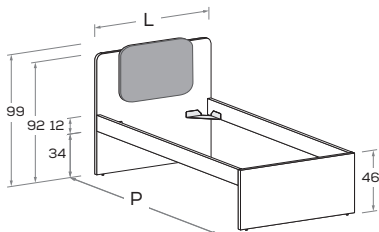

Letto RETTANGOLO

nidi

RETTANGOLO bed

Inserto sfoderabile \ Insert with removable cover.

GAMBE H 25 cm \ LEGS 25 cm high

RETTANGOLO R01

Letto attrezzabile con reti e cassetti estraibili \ Bed can accommodate pull-out mattress bases and drawers.

Rete posizionabile a 2 altezze diverse \ Mattress base with 2 different height settings.

Disponibile con ruote \ Available with wheels.

Inserto sfoderabile \ Insert with removable cover.

L\W	H	P\D	RETE \ MATT. BASE MATERASSO \ MATTRESS
88	99	199	80 x 190
		209	80 x 200
98	99	199	90 x 190
		209	90 x 200
128	99	199	120 x 190
		209	120 x 200