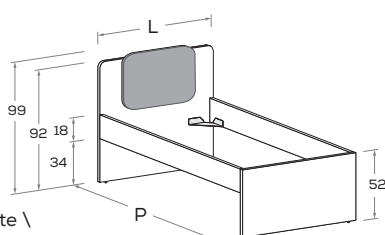

Disponibile con ruote \ Available with wheels.

Inserto sfoderabile \ Insert with removable cover.

L\W	H	P\D	RETE \ MATT. BASE MATERASSO \ MATTRESS
98	99	209	90 x 200
128	99	209	120 x 200
140	99	209	140 x 200