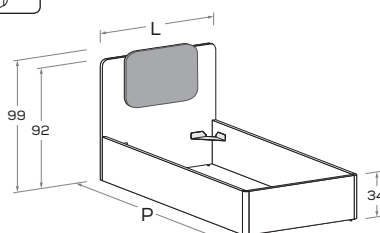

RETTANGOLO R11

Di serie con gamba Roll. Attrezzabile con altre gambe e ruote H 25 cm \ Comes as standard with Roll leg. Can be fitted with other legs and castors 25 cm high.

Rete posizionabile a 2 altezze diverse \ Mattress base with 2 different height settings.

Inserto sfoderabile \ Insert with removable cover.

L\W	H	P\D	RETE \ MATT. BASE MATERASSO \ MATTRESS
98	97,5	209	90 x 200
128	97,5	209	120 x 200
148	97,5	209	140 x 200

RETTANGOLO R08

Rete posizionabile a 2 altezze diverse \ Mattress base with 2 different height settings.

Inserto sfoderabile \ Insert with removable cover.

RETTANGOLO R08-S

Rete posizionabile a 2 altezze diverse \ Mattress base with 2 different height settings.

L\W	H	P\D	RETE \ MATT. BASE MATERASSO \ MATTRESS
88	99	199 209	80 x 190 80 x 200
98	99	199 209	90 x 190 90 x 200
128	99	199 209	120 x 190 120 x 200