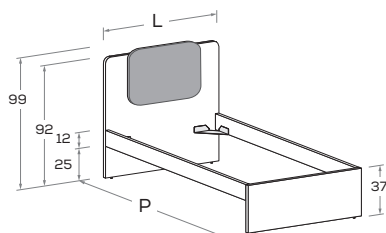

Rete posizionabile a 2 altezze diverse \ Mattress base with 2 different height settings.

Disponibile con ruote \ Available with wheels.

Inserto sfoderabile \ Insert with removable cover.

L\W	H	P\D	RETE \ MATT. BASE MATERASSO \ MATTRESS
88	99	199	80 x 190
		209	80 x 200
98	99	199	90 x 190
		209	90 x 200
128	99	199	120 x 190
		209	120 x 200

RETTANGOLO R21

Letto attrezzabile con reti e cassetti estraibili \ Bed can accommodate pull-out mattress bases and drawers.

Rete posizionabile a 2 altezze diverse \ Mattress base with 2 different height settings.

Disponibile con ruote \ Available with wheels.

Inserto sfoderabile \ Insert with removable cover.

L\W	H	P\D	RETE \ MATT. BASE MATERASSO \ MATTRESS
88	99	199	80 x 190
		209	80 x 200
98	99	199	90 x 190
		209	90 x 200
128	99	199	120 x 190
		209	120 x 200