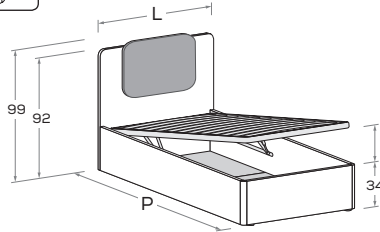

Inserto sfoderabile \ Insert with removable cover.

RETTANGOLO R08-S

Rete posizionabile a 2 altezze diverse \ Mattress base with 2 different height settings.

L\W	H	P\D	RETE \ MATT. BASE MATERASSO \ MATTRESS
88	99	199 209	80 x 190 80 x 200
98	99	199 209	90 x 190 90 x 200
128	99	199 209	120 x 190 120 x 200

RETTANGOLO R28

Meccanismo di sollevamento ammortizzato \ Soft-close mechanism

Inserto sfoderabile \ Insert with removable cover.

RETTANGOLO R28-S

Meccanismo di sollevamento ammortizzato \ Soft-close mechanism