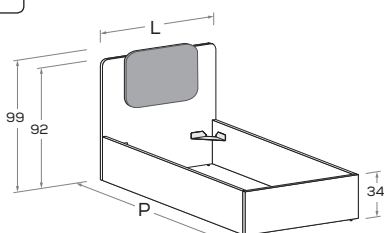

Disponibile con ruote \ Available with wheels.

Inserto sfoderabile \ Insert with removable cover.

L\W	H	P\D	RETE \ MATT. BASE MATERASSO \ MATTRESS
98	99	209	90 x 200
128	99	209	120 x 200
140	99	209	140 x 200

RETTANGOLO R11

Di serie con gamba Roll. Attrezzabile con altre gambe e ruote H 25 cm \ Comes as standard with Roll leg. Can be fitted with other legs and castors 25 cm high.

Rete posizionabile a 2 altezze diverse \ Mattress base with 2 different height settings.

Inserto sfoderabile \ Insert with removable cover.

L\W	H	P\D	RETE \ MATT. BASE MATERASSO \ MATTRESS
98	97,5	209	90 x 200
128	97,5	209	120 x 200
148	97,5	209	140 x 200

RETTANGOLO R08

Rete posizionabile a 2 altezze diverse \ Mattress base with 2 different height settings.