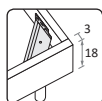

RETTANGOLO R10

Letto attrezzabile con reti e cassetti estraibili \ Bed can accommodate pull-out mattress bases and drawers.

Rete posizionabile a 2 altezze diverse \ Mattress base with 2 different height settings.

Disponibile con ruote \ Available with wheels.

Inserto sfoderabile \ Insert with removable cover.

L\W	H	P\D	RETE \ MATT. BASE MATERASSO \ MATTRESS
98	99	209	90 x 200
128	99	209	120 x 200
140	99	209	140 x 200

RETTANGOLO R11

Di serie con gamba Roll. Attrezzabile con altre gambe e ruote H 25 cm \ Comes as standard with Roll leg. Can be fitted with other legs and castors 25 cm high.

Rete posizionabile a 2 altezze diverse \ Mattress base with 2 different height settings.