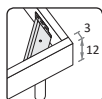

Disponibile con ruote \ Available with wheels.

Inserto sfoderabile \ Insert with removable cover.

L\W	H	P\D	RETE \ MATT. BASE MATERASSO \ MATTRESS
88	99	199	80 x 190
		209	80 x 200
98	99	199	90 x 190
		209	90 x 200
128	99	199	120 x 190
		209	120 x 200

RETTANGOLO R03

Rete posizionabile a 2 altezze diverse \ Mattress base with 2 different height settings.

Inserto sfoderabile \ Insert with removable cover.

L\W	H	P\D	RETE \ MATT. BASE MATERASSO \ MATTRESS
88	99	199	80 x 190
		209	80 x 200
		229	80 x 220
98	99	199	90 x 190
		209	90 x 200
		229	90 x 220
128	99	199	120 x 190
		209	120 x 200
		229	120 x 220

RETTANGOLO R04

Di serie con gamba Roll. Attrezzabile con altre gambe e ruote H 25 cm \ Comes as standard with Roll leg. Can be fitted with other legs and castors 25 cm high.

Inserto sfoderabile \ Insert with removable cover.