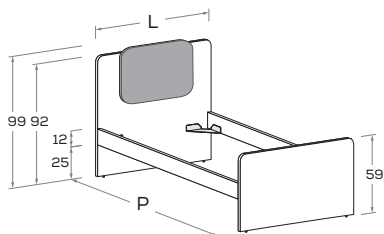

RETTANGOLO R22

Letto attrezzabile con reti e cassetti estraibili \ Bed can accommodate pull-out mattress bases and drawers.

Rete posizionabile a 2 altezze diverse \ Mattress base with 2 different height settings.

Disponibile con ruote \ Available with wheels.

Inserto sfoderabile \ Insert with removable cover.

L\W	H	P\D	RETE \ MATT. BASE MATERASSO \ MATTRESS
88	99	199	80 x 190
		209	80 x 200
98	99	199	90 x 190
		209	90 x 200
128	99	199	120 x 190
		209	120 x 200

RETTANGOLO R03

Rete posizionabile a 2 altezze diverse \ Mattress base with 2 different height settings.