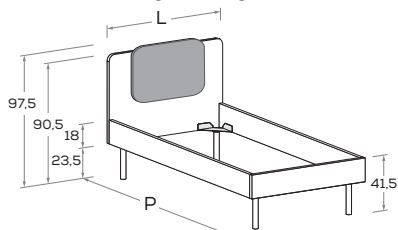

RETTANGOLO R10

Letto attrezzabile con reti e cassetti estraibili \ Bed can accommodate pull-out mattress bases and drawers.

Rete posizionabile a 2 altezze diverse \ Mattress base with 2 different height settings.

Disponibile con ruote \ Available with wheels.

Inserto sfoderabile \ Insert with removable cover.

L\W	H	P\D	RETE \ MATT. BASE MATERASSO \ MATTRESS
98	99	209	90 x 200
128	99	209	120 x 200
140	99	209	140 x 200

RETTANGOLO R11

Di serie con gamba Roll. Attrezzabile con altre gambe e ruote H 25 cm \ Comes as standard with Roll leg. Can be fitted with other legs and castors 25 cm high.

Rete posizionabile a 2 altezze diverse \ Mattress base with 2 different height settings.

Inserto sfoderabile \ Insert with removable cover.

L\W	H	P\D	RETE \ MATT. BASE MATERASSO \ MATTRESS
98	97,5	209	90 x 200
128	97,5	209	120 x 200
148	97,5	209	140 x 200

RETTANGOLO R08

Rete posizionabile a 2 altezze diverse \ Mattress base with 2 different height settings.