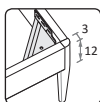

RETTANGOLO R22

Letto attrezzabile con reti e cassetti estraibili \ Bed can accommodate pull-out mattress bases and drawers.

Rete posizionabile a 2 altezze diverse \ Mattress base with 2 different height settings.

Disponibile con ruote \ Available with wheels.

Inserto sfoderabile \ Insert with removable cover.

L\W	H	P\D	RETE \ MATT. BASE MATERASSO \ MATTRESS
88	99	199	80 x 190
		209	80 x 200
98	99	199	90 x 190
		209	90 x 200
128	99	199	120 x 190
		209	120 x 200

RETTANGOLO R03

Rete posizionabile a 2 altezze diverse \ Mattress base with 2 different height settings.

Inserto sfoderabile \ Insert with removable cover.

L\W	H	P\D	RETE \ MATT. BASE MATERASSO \ MATTRESS
88	99	199	80 x 190
		209	80 x 200
		229	80 x 220
98	99	199	90 x 190
		209	90 x 200
		229	90 x 220
128	99	199	120 x 190
		209	120 x 200
		229	120 x 220