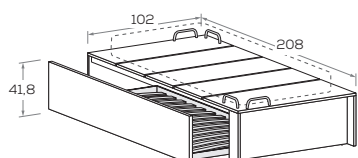

Letto INDY

INDY bed

INDY

Letto INDY con piano

INDY bed with shelf

nidi

INDY con 4 cassetti prof. 52 cm su guide QUADRO®\nINDY with four 52cm-deep drawers on QUADRO® runners

INDY con 2 cassettoni prof. 52 cm su guide QUADRO®\nINDY with two 52cm-deep oversized drawers on QUADRO® runners

INDY con rete estraibile ad apertura normale\nINDY with manual trundle bed

INDY con 2 cassettoni estraibili su ruote prof. 79,6 cm\nINDY with two 79,6cm-deep pull-out oversized drawers on wheels