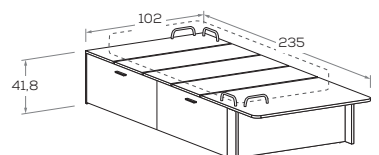

Letto INDY

INDY bed

INDY

Letto INDY con piano

INDY bed with shelf

nidi

INDY con 4 cassetti prof. 52 cm su guide QUADRO®\nINDY with four 52cm-deep drawers on QUADRO® runners

INDY con 2 cassettoni prof. 52 cm su guide QUADRO®\nINDY with two 52cm-deep oversized drawers on QUADRO® runners

INDY con rete estraibile ad apertura normale\nINDY with manual trundle bed

INDY con 2 cassettoni estraibili su ruote prof. 79,6 cm\nINDY with two 79,6cm-deep pull-out oversized drawers on wheels