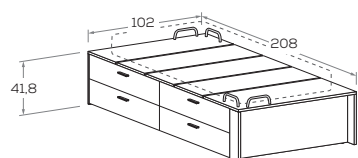

Letto INDY

INDY bed

INDY

Letto INDY con piano

INDY bed with shelf

nidi

INDY con 4 cassetti prof. 52 cm su guide QUADRO®\nINDY with four 52cm-deep drawers on QUADRO® runners

INDY con 2 cassettoni prof. 52 cm su guide QUADRO®\nINDY with two 52cm-deep oversized drawers on QUADRO® runners

INDY con rete estraibile ad apertura normale\nINDY with manual trundle bed

INDY con 2 cassettoni estraibili su ruote prof. 79,6 cm\nINDY with two 79,6cm-deep pull-out oversized drawers on wheels