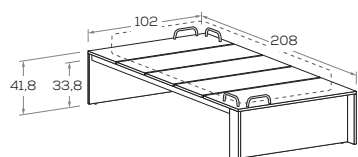

Letto INDY

INDY bed

INDY

Letto INDY con piano

INDY bed with shelf

nidi

INDY con 4 cassetti prof. 52 cm su guide QUADRO®\nINDY with four 52cm-deep drawers on QUADRO® runners

INDY con 2 cassettoni prof. 52 cm su guide QUADRO®\nINDY with two 52cm-deep oversized drawers on QUADRO® runners

INDY con rete estraibile ad apertura normale\nINDY with manual trundle bed

INDY con 2 cassettoni estraibili su ruote prof. 79,6 cm\nINDY with two 79,6cm-deep pull-out oversized drawers on wheels