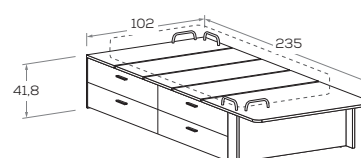

Letto INDY

INDY bed

INDY

Letto INDY con piano

INDY bed with shelf

nidi

INDY con 4 cassetti prof. 52 cm su guide QUADRO®\nINDY with four 52cm-deep drawers on QUADRO® runners

INDY con 2 cassettoni prof. 52 cm su guide QUADRO®\nINDY with two 52cm-deep oversized drawers on QUADRO® runners

INDY con rete estraibile ad apertura normale\nINDY with manual trundle bed

INDY con 2 cassettoni estraibili su ruote prof. 79,6 cm\nINDY with two 79,6cm-deep pull-out oversized drawers on wheels