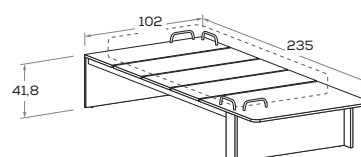

Letto INDY

INDY bed

INDY

Letto INDY con piano

INDY bed with shelf

nidi

INDY con 4 cassetti prof. 52 cm su guide QUADRO®\nINDY with four 52cm-deep drawers on QUADRO® runners

INDY con 2 cassettoni prof. 52 cm su guide QUADRO®\nINDY with two 52cm-deep oversized drawers on QUADRO® runners

INDY con rete estraibile ad apertura normale\nINDY with manual trundle bed

INDY con 2 cassettoni estraibili su ruote prof. 79,6 cm\nINDY with two 79,6cm-deep pull-out oversized drawers on wheels