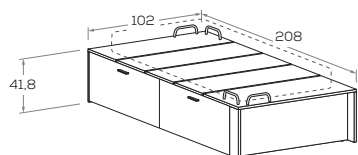

Letto INDY

INDY bed

INDY

Letto INDY con piano

INDY bed with shelf

nidi

INDY con 4 cassetti prof. 52 cm su guide QUADRO®\nINDY with four 52cm-deep drawers on QUADRO® runners

INDY con 2 cassettoni prof. 52 cm su guide QUADRO®\nINDY with two 52cm-deep oversized drawers on QUADRO® runners

INDY con rete estraibile ad apertura normale\nINDY with manual trundle bed

INDY con 2 cassettoni estraibili su ruote prof. 79,6 cm\nINDY with two 79,6cm-deep pull-out oversized drawers on wheels