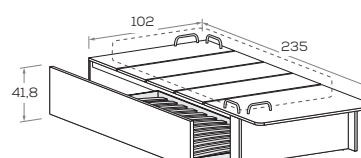

Letto INDY

INDY bed

INDY

Letto INDY con piano

INDY bed with shelf

nidi

INDY con 4 cassetti prof. 52 cm su guide QUADRO®\nINDY with four 52cm-deep drawers on QUADRO® runners

INDY con 2 cassettoni prof. 52 cm su guide QUADRO®\nINDY with two 52cm-deep oversized drawers on QUADRO® runners

INDY con rete estraibile ad apertura normale\nINDY with manual trundle bed

INDY con 2 cassettoni estraibili su ruote prof. 79,6 cm\nINDY with two 79,6cm-deep pull-out oversized drawers on wheels