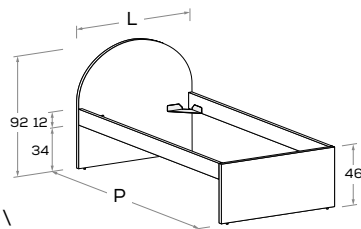

Letto IGLOO

nidi

IGLOO bed

GAMBE H 25 cm \ LEGS 25 cm high

IGLOO R01

Letto attrezzabile con reti e cassetti estraibili \ Bed can accommodate pull-out mattress bases and drawers.

Rete posizionabile a 2 altezze diverse \ Mattress base with 2 different height settings.

Disponibile con ruote \ Available with wheels.

L\W	H	P\D	RETE \ MATT. BASE MATERASSO \ MATTRESS
88	92	199	80 x 190
		209	80 x 200
98	92	199	90 x 190
		209	90 x 200

IGLOO R21

Letto attrezzabile con reti e cassetti estraibili \ Bed can accommodate pull-out mattress bases and drawers.

Rete posizionabile a 2 altezze diverse \ Mattress base with 2 different height settings.

Disponibile con ruote \ Available with wheels.

L\W	H	P\D	RETE \ MATT. BASE MATERASSO \ MATTRESS
88	92	199	80 x 190
		209	80 x 200
98	92	199	90 x 190
		209	90 x 200