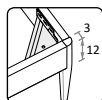

Disponibile con ruote \ Available with wheels.

L\W	H	P\D	RETE \ MATT. BASE MATERASSO \ MATTRESS
88	92	199	80 x 190
		209	80 x 200
98	92	199	90 x 190
		209	90 x 200

Le informazioni contenute nelle presenti schede tecniche sono indicative. Eventuali differenze con il listino in vigore non costituiscono motivo di contestazione / The information given in this technical sheet are indicative. Any discrepancies with the price list currently in force cannot be cause for complaint.

IGLOO R22 Letto attrezzabile con reti e cassetti estraibili \ Bed can accommodate pull-out mattress bases and drawers.

Rete posizionabile a 2 altezze diverse \ Mattress base with 2 different height settings.

Disponibile con ruote \ Available with wheels.

L\W	H	P\D	RETE \ MATT. BASE MATERASSO \ MATTRESS
88	92	199	80 x 190
		209	80 x 200
98	92	199	90 x 190
		209	90 x 200

IGLOO R03 Rete posizionabile a 2 altezze diverse \ Mattress base with 2 different height settings.