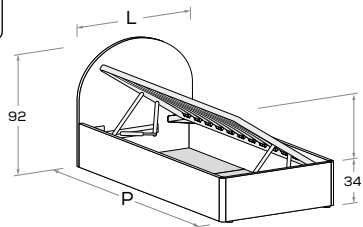

IGLOO R11 Di serie con gamba Roll. Attrezzabile con altre gambe e ruote H 25 cm \ Comes as standard with Roll leg. Can be fitted with other legs and castors 25 cm high.

Rete posizionabile a 2 altezze diverse \ Mattress base with 2 different height settings.

L\W	H	P\D	RETE \ MATT. BASE MATERASSO \ MATTRESS
98	90,5	209	90 x 200

IGLOO R08 Rete posizionabile a 2 altezze diverse \ Mattress base with 2 different height settings.

IGLOO R08-S Rete posizionabile a 2 altezze diverse \ Mattress base with 2 different height settings.

L\W	H	P\D	RETE \ MATT. BASE MATERASSO \ MATTRESS
88	92	199	80 x 190
		209	80 x 200
98	92	199	90 x 190
		209	90 x 200

IGLOO R28 Meccanismo di sollevamento ammortizzato \ Soft-close mechanism

IGLOO R28-S Meccanismo di sollevamento ammortizzato \ Soft-close mechanism

L\W	H	P\D	MATERASSO \ MATTRESS
88	92	199	80 x 190
		209	80 x 200
98	92	199	90 x 190
		209	90 x 200

IGLOO R38 Meccanismo di sollevamento ammortizzato \ Soft-close mechanism

IGLOO R38-S Meccanismo di sollevamento ammortizzato \ Soft-close mechanism