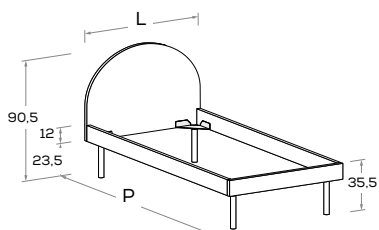

IGLOO R22 Letto attrezzabile con reti e cassetti estraibili \ Bed can accommodate pull-out mattress bases and drawers.

Rete posizionabile a 2 altezze diverse \ Mattress base with 2 different height settings.

Disponibile con ruote \ Available with wheels.

L\W	H	P\D	RETE \ MATT. BASE MATERASSO \ MATTRESS
88	92	199	80 x 190
		209	80 x 200
98	92	199	90 x 190
		209	90 x 200

IGLOO R03 Rete posizionabile a 2 altezze diverse \ Mattress base with 2 different height settings.

L\W	H	P\D	RETE \ MATT. BASE MATERASSO \ MATTRESS
88	92	199	80 x 190
		209	80 x 200
		229	80 x 220
98	92	199	90 x 190
		209	90 x 200
		229	90 x 220

IGLOO R04 Di serie con gamba Roll. Attrezzabile con altre gambe e ruote H 25 cm \ Comes as standard with Roll leg. Can be fitted with other legs and castors 25 cm high.

L\W	H	P\D	RETE \ MATT. BASE MATERASSO \ MATTRESS
88	90,5	199	80 x 190
		209	80 x 200
		229	80 x 220
98	90,5	199	90 x 190
		209	90 x 200
		229	90 x 220

IGLOO R10 Letto attrezzabile con reti e cassetti estraibili \ Bed can accommodate pull-out mattress bases and drawers.