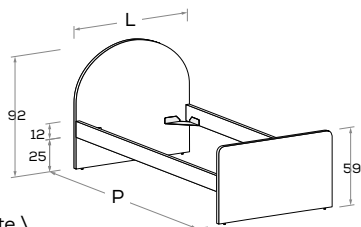

IGLOO R02

Letto attrezzabile con reti e cassetti estraibili \ Bed can accommodate pull-out mattress bases and drawers.

Rete posizionabile a 2 altezze diverse \ Mattress base with 2 different height settings.

Disponibile con ruote \ Available with wheels.

L\W	H	P\D	RETE \ MATT. BASE MATERASSO \ MATTRESS
88	92	199	80 x 190
		209	80 x 200
98	92	199	90 x 190
		209	90 x 200

Le informazioni contenute nelle presenti schede tecniche sono indicative. Eventuali differenze con il listino in vigore non costituiscono motivo di contestazione / The information given in this technical sheet are indicative. Any discrepancies with the price list currently in force cannot be cause for complaint.

IGLOO R22 Letto attrezzabile con reti e cassetti estraibili \ Bed can accommodate pull-out mattress bases and drawers.

Rete posizionabile a 2 altezze diverse \ Mattress base with 2 different height settings.

Disponibile con ruote \ Available with wheels.

L\W	H	P\D	RETE \ MATT. BASE MATERASSO \ MATTRESS
88	92	199	80 x 190
		209	80 x 200
98	92	199	90 x 190
		209	90 x 200

IGLOO R03 Rete posizionabile a 2 altezze diverse \ Mattress base with 2 different height settings.