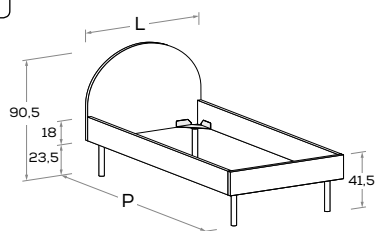

L\W	H	P\D	RETE \ MATT. BASE MATERASSO \ MATTRESS
88	90,5	199	80 x 190
		209	80 x 200
		229	80 x 220
98	90,5	199	90 x 190
		209	90 x 200
		229	90 x 220

IGLOO R10 Letto attrezzabile con reti e cassetti estraibili \ Bed can accommodate pull-out mattress bases and drawers.

Rete posizionabile a 2 altezze diverse \ Mattress base with 2 different height settings.

Disponibile con ruote \ Available with wheels.

L\W	H	P\D	RETE \ MATT. BASE MATERASSO \ MATTRESS
98	92	209	90 x 200

IGLOO R11 Di serie con gamba Roll. Attrezzabile con altre gambe e ruote H 25 cm \ Comes as standard with Roll leg. Can be fitted with other legs and castors 25 cm high.

Rete posizionabile a 2 altezze diverse \ Mattress base with 2 different height settings.

L\W	H	P\D	RETE \ MATT. BASE MATERASSO \ MATTRESS
98	90,5	209	90 x 200

IGLOO R08 Rete posizionabile a 2 altezze diverse \ Mattress base with 2 different height settings.

IGLOO R08-S Rete posizionabile a 2 altezze diverse \ Mattress base with 2 different height settings.