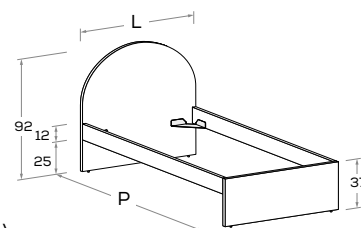

Letto IGLOO

nidi

IGLOO bed

GAMBE H 25 cm \ LEGS 25 cm high

IGLOO R01

Letto attrezzabile con reti e cassetti estraibili \ Bed can accommodate pull-out mattress bases and drawers.

Rete posizionabile a 2 altezze diverse \ Mattress base with 2 different height settings.

Disponibile con ruote \ Available with wheels.

L\W	H	P\D	RETE \ MATT. BASE MATERASSO \ MATTRESS
88	92	199	80 x 190
		209	80 x 200
98	92	199	90 x 190
		209	90 x 200

IGLOO R21

Letto attrezzabile con reti e cassetti estraibili \ Bed can accommodate pull-out mattress bases and drawers.

Rete posizionabile a 2 altezze diverse \ Mattress base with 2 different height settings.

Disponibile con ruote \ Available with wheels.

L\W	H	P\D	RETE \ MATT. BASE MATERASSO \ MATTRESS
88	92	199	80 x 190
		209	80 x 200
98	92	199	90 x 190
		209	90 x 200