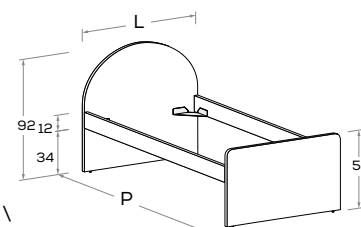

Letto IGLOO

nidi

IGLOO bed

GAMBE H 25 cm \ LEGS 25 cm high

IGLOO R01

Letto attrezzabile con reti e cassetti estraibili \ Bed can accommodate pull-out mattress bases and drawers.

Rete posizionabile a 2 altezze diverse \ Mattress base with 2 different height settings.

Disponibile con ruote \ Available with wheels.

L\W	H	P\D	RETE \ MATT. BASE MATERASSO \ MATTRESS
88	92	199	80 x 190
		209	80 x 200
98	92	199	90 x 190
		209	90 x 200

IGLOO R21

Letto attrezzabile con reti e cassetti estraibili \ Bed can accommodate pull-out mattress bases and drawers.

Rete posizionabile a 2 altezze diverse \ Mattress base with 2 different height settings.

Disponibile con ruote \ Available with wheels.

L\W	H	P\D	RETE \ MATT. BASE MATERASSO \ MATTRESS
88	92	199	80 x 190
		209	80 x 200
98	92	199	90 x 190
		209	90 x 200

IGLOO R02

Letto attrezzabile con reti e cassetti estraibili \ Bed can accommodate pull-out mattress bases and drawers.

Rete posizionabile a 2 altezze diverse \ Mattress base with 2 different height settings.