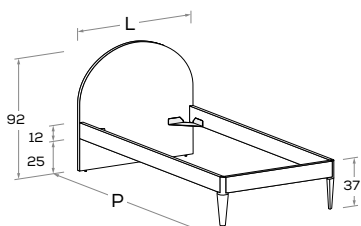

IGLOO R22 Letto attrezzabile con reti e cassetti estraibili \ Bed can accommodate pull-out mattress bases and drawers.

Rete posizionabile a 2 altezze diverse \ Mattress base with 2 different height settings.

Disponibile con ruote \ Available with wheels.

L\W	H	P\D	RETE \ MATT. BASE MATERASSO \ MATTRESS
88	92	199	80 x 190
		209	80 x 200
98	92	199	90 x 190
		209	90 x 200

IGLOO R03 Rete posizionabile a 2 altezze diverse \ Mattress base with 2 different height settings.

L\W	H	P\D	RETE \ MATT. BASE MATERASSO \ MATTRESS
88	92	199	80 x 190
		209	80 x 200
		229	80 x 220
98	92	199	90 x 190
		209	90 x 200
		229	90 x 220

IGLOO R04 Di serie con gamba Roll. Attrezzabile con altre gambe e ruote H 25 cm \ Comes as standard with Roll leg. Can be fitted with other legs and castors 25 cm high.