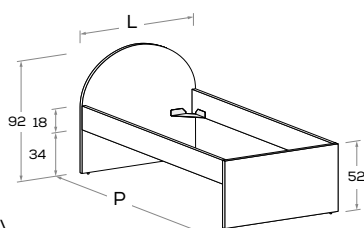

Disponibile con ruote \ Available with wheels.

L\W	H	P\D	RETE \ MATT. BASE MATERASSO \ MATTRESS
88	92	199	80 x 190
		209	80 x 200
98	92	199	90 x 190
		209	90 x 200

IGLOO R03 Rete posizionabile a 2 altezze diverse \ Mattress base with 2 different height settings.

L\W	H	P\D	RETE \ MATT. BASE MATERASSO \ MATTRESS
88	92	199	80 x 190
		209	80 x 200
		229	80 x 220
98	92	199	90 x 190
		209	90 x 200
		229	90 x 220

IGLOO R04 Di serie con gamba Roll. Attrezzabile con altre gambe e ruote H 25 cm \ Comes as standard with Roll leg. Can be fitted with other legs and castors 25 cm high.

L\W	H	P\D	RETE \ MATT. BASE MATERASSO \ MATTRESS
88	90,5	199	80 x 190
		209	80 x 200
		229	80 x 220
98	90,5	199	90 x 190
		209	90 x 200
		229	90 x 220

IGLOO R10 Letto attrezzabile con reti e cassetti estraibili \ Bed can accommodate pull-out mattress bases and drawers.

Rete posizionabile a 2 altezze diverse \ Mattress base with 2 different height settings.

Disponibile con ruote \ Available with wheels.

L\W	H	P\D	RETE \ MATT. BASE MATERASSO \ MATTRESS
98	92	209	90 x 200