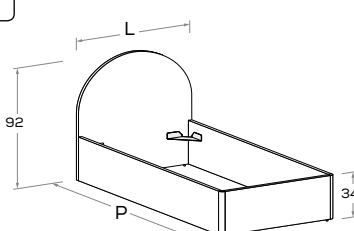

Rete posizionabile a 2 altezze diverse \ Mattress base with 2 different height settings.

Disponibile con ruote \ Available with wheels.

L\W	H	P\D	RETE \ MATT. BASE MATERASSO \ MATTRESS
98	92	209	90 x 200

IGLOO R11 Di serie con gamba Roll. Attrezzabile con altre gambe e ruote H 25 cm \ Comes as standard with Roll leg. Can be fitted with other legs and castors 25 cm high.

Rete posizionabile a 2 altezze diverse \ Mattress base with 2 different height settings.

L\W	H	P\D	RETE \ MATT. BASE MATERASSO \ MATTRESS
98	90,5	209	90 x 200

IGLOO R08 Rete posizionabile a 2 altezze diverse \ Mattress base with 2 different height settings.

IGLOO R08-S Rete posizionabile a 2 altezze diverse \ Mattress base with 2 different height settings.