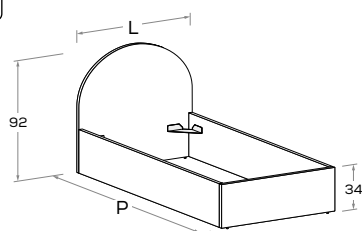

Rete posizionabile a 2 altezze diverse \ Mattress base with 2 different height settings.

Disponibile con ruote \ Available with wheels.

L\W	H	P\D	RETE \ MATT. BASE MATERASSO \ MATTRESS
98	92	209	90 x 200

IGLOO R11 Di serie con gamba Roll. Attrezzabile con altre gambe e ruote H 25 cm \ Comes as standard with Roll leg. Can be fitted with other legs and castors 25 cm high.

Rete posizionabile a 2 altezze diverse \ Mattress base with 2 different height settings.

L\W	H	P\D	RETE \ MATT. BASE MATERASSO \ MATTRESS
98	90,5	209	90 x 200

IGLOO R08 Rete posizionabile a 2 altezze diverse \ Mattress base with 2 different height settings.

IGLOO R08-S Rete posizionabile a 2 altezze diverse \ Mattress base with 2 different height settings.