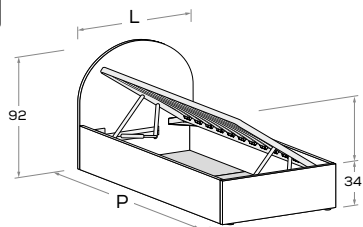

IGLOO R11 Di serie con gamba Roll. Attrezzabile con altre gambe e ruote H 25 cm \ Comes as standard with Roll leg. Can be fitted with other legs and castors 25 cm high.

Rete posizionabile a 2 altezze diverse \ Mattress base with 2 different height settings.

L\W	H	P\D	RETE \ MATT. BASE MATERASSO \ MATTRESS
98	90,5	209	90 x 200

IGLOO R08 Rete posizionabile a 2 altezze diverse \ Mattress base with 2 different height settings.

IGLOO R08-S Rete posizionabile a 2 altezze diverse \ Mattress base with 2 different height settings.

L\W	H	P\D	RETE \ MATT. BASE MATERASSO \ MATTRESS
88	92	199	80 x 190
		209	80 x 200
98	92	199	90 x 190
		209	90 x 200

IGLOO R28 Meccanismo di sollevamento ammortizzato \ Soft-close mechanism

IGLOO R28-S Meccanismo di sollevamento ammortizzato \ Soft-close mechanism

L\W	H	P\D	MATERASSO \ MATTRESS
88	92	199	80 x 190
		209	80 x 200
98	92	199	90 x 190
		209	90 x 200

IGLOO R38 Meccanismo di sollevamento ammortizzato \ Soft-close mechanism

IGLOO R38-S Meccanismo di sollevamento ammortizzato \ Soft-close mechanism