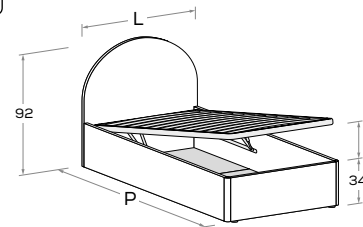

IGLOO R11 Di serie con gamba Roll. Attrezzabile con altre gambe e ruote H 25 cm \ Comes as standard with Roll leg. Can be fitted with other legs and castors 25 cm high.

Rete posizionabile a 2 altezze diverse \ Mattress base with 2 different height settings.

L\W	H	P\D	RETE \ MATT. BASE MATERASSO \ MATTRESS
98	90,5	209	90 x 200

IGLOO R08 Rete posizionabile a 2 altezze diverse \ Mattress base with 2 different height settings.

IGLOO R08-S Rete posizionabile a 2 altezze diverse \ Mattress base with 2 different height settings.

L\W	H	P\D	RETE \ MATT. BASE MATERASSO \ MATTRESS
88	92	199	80 x 190
		209	80 x 200
98	92	199	90 x 190
		209	90 x 200

IGLOO R28 Meccanismo di sollevamento ammortizzato \ Soft-close mechanism

IGLOO R28-S Meccanismo di sollevamento ammortizzato \ Soft-close mechanism

L\W	H	P\D	MATERASSO \ MATTRESS
88	92	199	80 x 190
		209	80 x 200
98	92	199	90 x 190
		209	90 x 200

IGLOO R38 Meccanismo di sollevamento ammortizzato \ Soft-close mechanism

IGLOO R38-S Meccanismo di sollevamento ammortizzato \ Soft-close mechanism