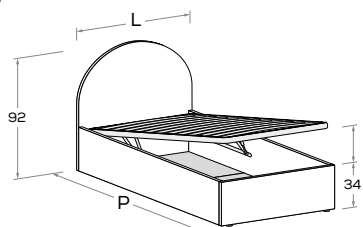

IGLOO R11 Di serie con gamba Roll. Attrezzabile con altre gambe e ruote H 25 cm \ Comes as standard with Roll leg. Can be fitted with other legs and castors 25 cm high.

Rete posizionabile a 2 altezze diverse \ Mattress base with 2 different height settings.

L\W	H	P\D	RETE \ MATT. BASE MATERASSO \ MATTRESS
98	90,5	209	90 x 200

IGLOO R08 Rete posizionabile a 2 altezze diverse \ Mattress base with 2 different height settings.

IGLOO R08-S Rete posizionabile a 2 altezze diverse \ Mattress base with 2 different height settings.

L\W	H	P\D	RETE \ MATT. BASE MATERASSO \ MATTRESS
88	92	199	80 x 190
		209	80 x 200
98	92	199	90 x 190
		209	90 x 200

IGLOO R28 Meccanismo di sollevamento ammortizzato \ Soft-close mechanism

IGLOO R28-S Meccanismo di sollevamento ammortizzato \ Soft-close mechanism

L\W	H	P\D	MATERASSO \ MATTRESS
88	92	199	80 x 190
		209	80 x 200
98	92	199	90 x 190
		209	90 x 200

IGLOO R38 Meccanismo di sollevamento ammortizzato \ Soft-close mechanism

IGLOO R38-S Meccanismo di sollevamento ammortizzato \ Soft-close mechanism