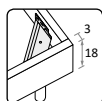

L\W	H	P\D	RETE \ MATT. BASE MATERASSO \ MATTRESS
88	92	199	80 x 190
		209	80 x 200
		229	80 x 220
98	92	199	90 x 190
		209	90 x 200
		229	90 x 220

IGLOO R04 Di serie con gamba Roll. Attrezzabile con altre gambe e ruote H 25 cm \ Comes as standard with Roll leg. Can be fitted with other legs and castors 25 cm high.

L\W	H	P\D	RETE \ MATT. BASE MATERASSO \ MATTRESS
88	90,5	199	80 x 190
		209	80 x 200
		229	80 x 220
98	90,5	199	90 x 190
		209	90 x 200
		229	90 x 220

IGLOO R10 Letto attrezzabile con reti e cassetti estraibili \ Bed can accommodate pull-out mattress bases and drawers.

Rete posizionabile a 2 altezze diverse \ Mattress base with 2 different height settings.

Disponibile con ruote \ Available with wheels.

L\W	H	P\D	RETE \ MATT. BASE MATERASSO \ MATTRESS
98	92	209	90 x 200

IGLOO R11 Di serie con gamba Roll. Attrezzabile con altre gambe e ruote H 25 cm \ Comes as standard with Roll leg. Can be fitted with other legs and castors 25 cm high.

Rete posizionabile a 2 altezze diverse \ Mattress base with 2 different height settings.