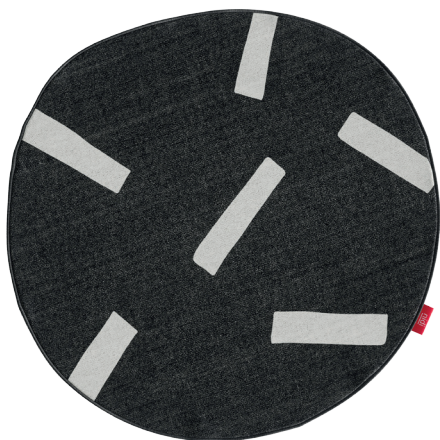

tappeto PLANET

PLANET rug

nidi

COMPOSIZIONE \ COMPOSITION

100% PA

LAVAGGIO \ WASHING

DIMENSIONI \ DIMENSIONS

Tappeto Ø 130 cm

Rug Ø 130 cm