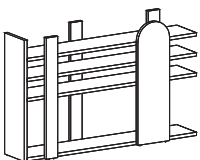

# Libreria SURFY sp. 3 cm.

nidi

SURFY bookcase 3cm thick.

Libreria con fianco dritto \ Bookcase with straight side panel

Disponibile multicolor. Non è possibile posizionare i ripiani in posizioni diverse a quelle proposte \ Multicolour option available. Shelves cannot be placed in any position other than the arrangement featured here.

L\W	H	P\D
183	111,5	38,8

Libreria con fianco curvo \ Bookcase with curved side panel

Disponibile multicolor. Non è possibile posizionare i ripiani in posizioni diverse a quelle proposte \ Multicolour option available. Shelves cannot be placed in any position other than the arrangement featured here.

L\W	H	P\D
183	111,5	38,8

Libreria con fianco dritto \ Bookcase with straight side panel

Disponibile multicolor. Non è possibile posizionare i ripiani in posizioni diverse a quelle proposte \ Multicolour option available. Shelves cannot be placed in any position other than the arrangement featured here.