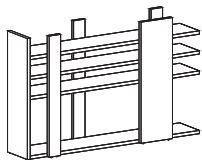

# Libreria SURFY sp. 3 cm.

nidi

SURFY bookcase 3cm thick.

Libreria con fianco dritto \ Bookcase with straight side panel

Disponibile multicolor. Non è possibile posizionare i ripiani in posizioni diverse a quelle proposte \ Multicolour option available. Shelves cannot be placed in any position other than the arrangement featured here.

L\W	H	P\D
183	111,5	38,8

Libreria con fianco curvo \ Bookcase with curved side panel

Disponibile multicolor. Non è possibile posizionare i ripiani in posizioni diverse a quelle proposte \ Multicolour option available. Shelves cannot be placed in any position other than the arrangement featured here.

L\W	H	P\D
183	111,5	38,8

Libreria con fianco dritto \ Bookcase with straight side panel

Disponibile multicolor. Non è possibile posizionare i ripiani in posizioni diverse a quelle proposte \ Multicolour option available. Shelves cannot be placed in any position other than the arrangement featured here.