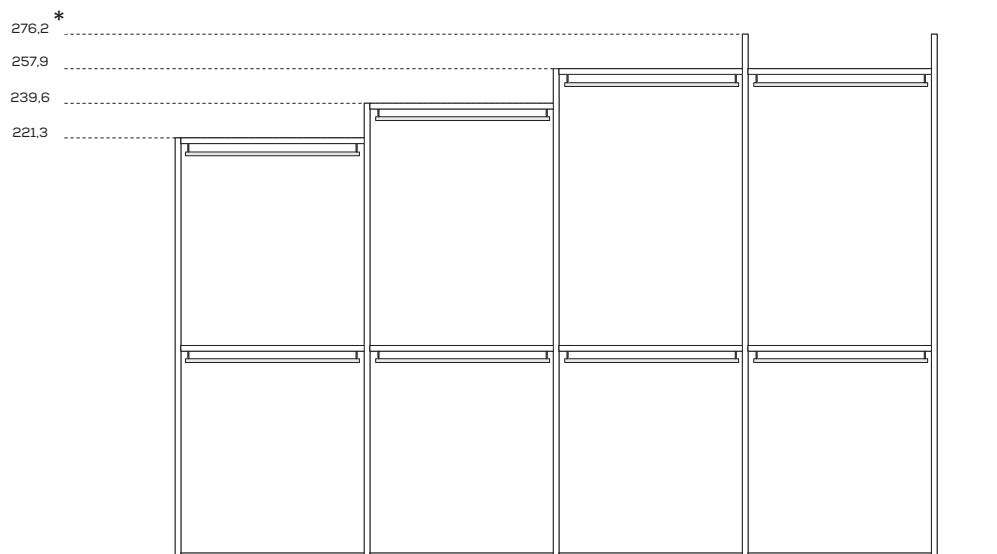

DIMENSIONI GENERALI / GENERAL DIMENSIONS

Altezze / Heights

* Spalle H 276,2 cm dotate di livellatori per fissaggio a soffitto \ 276,2cm-high side panels come with levellers for fastening to the ceiling.

Altezze / Heights

Larghezza / Widths

Profondità / Depths