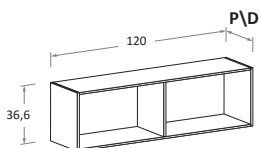

Casellari TYNN P. 25/35 cm

TYNN wall units D 25/35 cm

nidi

L\W
cm **30**

Portata max / Load capacity

	H 36,6	H 73,2	H 109,8
L\W 30/45	15 kg	20 kg	30 kg
L\W 60	15 kg	---	---
L\W 90	15 kg	---	---
L\W 120	20 kg	---	---

L\W
cm **45**

L\W
cm **60**

L\W
cm **90**

L\W
cm **120**

L\W
cm 30

H
cm 73,2

L\W
cm 30

H
cm 109,8