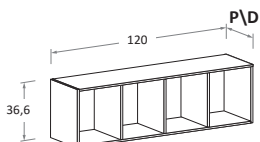

Casellari TYNN P. 25/35 cm

TYNN wall units D 25/35 cm

nidi

L\W
cm **30**

Portata max / Load capacity

	H 36,6	H 73,2	H 109,8
L\W 30/45	15 kg	20 kg	30 kg
L\W 60	15 kg	---	---
L\W 90	15 kg	---	---
L\W 120	20 kg	---	---

L\W
cm **45**

L\W
cm **60**

L\W
cm **90**

L\W
cm **120**

L\W
cm 30

H
cm 73,2

L\W
cm 30

H
cm 109,8