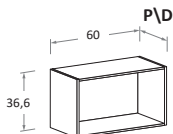

Casellari TYNN P. 25/35 cm

TYNN wall units D 25/35 cm

nidi

L\W
cm **30**

Portata max / Load capacity

	H 36,6	H 73,2	H 109,8
L\W 30/45	15 kg	20 kg	30 kg
L\W 60	15 kg	---	---
L\W 90	15 kg	---	---
L\W 120	20 kg	---	---

L\W
cm **45**

L\W
cm **60**

L\W
cm **90**

L\W
cm **120**

L\W
cm 30

H
cm 73,2

L\W
cm 30

H
cm 109,8