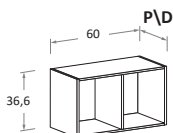

Casellari TYNN P. 25/35 cm

TYNN wall units D 25/35 cm

nidi

L\W
cm **30**

Portata max / Load capacity

	H 36,6	H 73,2	H 109,8
L\W 30/45	15 kg	20 kg	30 kg
L\W 60	15 kg	---	---
L\W 90	15 kg	---	---
L\W 120	20 kg	---	---

L\W
cm **45**

L\W
cm **60**

L\W
cm **90**

L\W
cm **120**

L\W
cm 30

H
cm 73,2

L\W
cm 30

H
cm 109,8