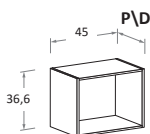

Casellari TYNN P. 25/35 cm

TYNN wall units D 25/35 cm

nidi

L\W
cm **30**

Portata max / Load capacity

	H 36,6	H 73,2	H 109,8
L\W 30/45	15 kg	20 kg	30 kg
L\W 60	15 kg	---	---
L\W 90	15 kg	---	---
L\W 120	20 kg	---	---

L\W
cm **45**

L\W
cm **60**

L\W
cm **90**

L\W
cm **120**

L\W
cm 30

H
cm 73,2

L\W
cm 30

H
cm 109,8