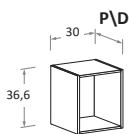

Casellari TYNN P. 25/35 cm

TYNN wall units D 25/35 cm

nidi

L\W
cm **30**

Portata max / Load capacity

	H 36,6	H 73,2	H 109,8
L\W 30/45	15 kg	20 kg	30 kg
L\W 60	15 kg	---	---
L\W 90	15 kg	---	---
L\W 120	20 kg	---	---

L\W
cm **45**

L\W
cm **60**

L\W
cm **90**

L\W
cm **120**

L\W
cm 30

H
cm 73,2

L\W
cm 30

H
cm 109,8