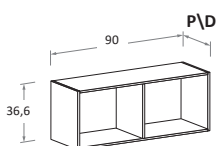

Casellari TYNN P. 25/35 cm

TYNN wall units D 25/35 cm

nidi

L\W
cm **30**

Portata max / Load capacity

	H 36,6	H 73,2	H 109,8
L\W 30/45	15 kg	20 kg	30 kg
L\W 60	15 kg	---	---
L\W 90	15 kg	---	---
L\W 120	20 kg	---	---

L\W
cm **45**

L\W
cm **60**

L\W
cm **90**

L\W
cm **120**

L\W
cm 30

H
cm 73,2

L\W
cm 30

H
cm 109,8