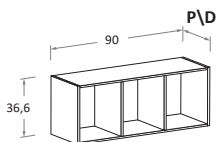

Casellari TYNN P. 25/35 cm

TYNN wall units D 25/35 cm

nidi

L\W
cm **30**

Portata max / Load capacity

	H 36,6	H 73,2	H 109,8
L\W 30/45	15 kg	20 kg	30 kg
L\W 60	15 kg	---	---
L\W 90	15 kg	---	---
L\W 120	20 kg	---	---

L\W
cm **45**

L\W
cm **60**

L\W
cm **90**

L\W
cm **120**

L\W
cm 30

H
cm 73,2

L\W
cm 30

H
cm 109,8