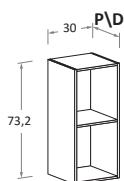

Casellari TYNN P. 25/35 cm

TYNN wall units D 25/35 cm

nidi

L\W
cm **30**

Portata max / Load capacity

	H 36,6	H 73,2	H 109,8
L\W 30/45	15 kg	20 kg	30 kg
L\W 60	15 kg	---	---
L\W 90	15 kg	---	---
L\W 120	20 kg	---	---

L\W
cm **45**

L\W
cm **60**

L\W
cm **90**

L\W
cm **120**

L\W
cm 30

H
cm 73,2

L\W
cm 30

H
cm 109,8