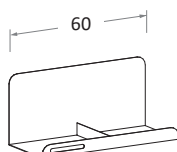

Mensole HOOK

HOOK shelves

nidi

in metallo sp. 0,2 cm \ in 0,2cmthick metal

misure L x H x P cm \ dimensions W x H x D cm
45-60-90 x 27,4 x 25,8 cm