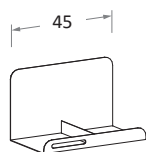

Mensole HOOK

HOOK shelves

nidi

in metallo sp. 0,2 cm \ in 0,2cmthick metal

misure L x H x P cm \ dimensions W x H x D cm
45-60-90 x 27,4 x 25,8 cm