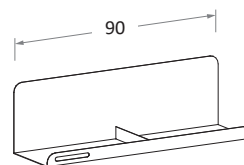

Mensole HOOK

HOOK shelves

nidi

in metallo sp. 0,2 cm \ in 0,2cmthick metal

misure L x H x P cm \ dimensions W x H x D cm
45-60-90 x 27,4 x 25,8 cm