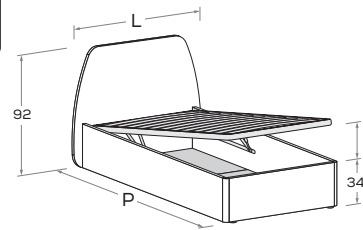

CUP R28-S Meccanismo di sollevamento ammortizzato \ Soft-close mechanism

L\W	H	P\D	MATERASSO \ MATTRESS
108	92	199	80 x 190
		209	80 x 200
118	92	199	90 x 190
		209	90 x 200
148	92	199	120 x 190
		209	120 x 200