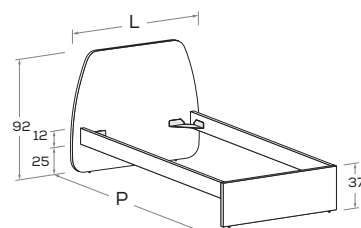

Letto CUP

nidi

CUP bed

CUP R01

Letto attrezzabile con reti e cassetti estraibili \ Bed can accommodate pull-out mattress bases and drawers.

Rete posizionabile a 2 altezze diverse \ Mattress base with 2 different height settings.

L\W	H	P\D	RETE \ MATT. BASE MATERASSO \ MATTRESS
108	92	199	80 x 190
		209	80 x 200
118	92	199	90 x 190
		209	90 x 200
148	92	199	120 x 190
		209	120 x 200

CUP R21

Letto attrezzabile con reti e cassetti estraibili \ Bed can accommodate pull-out mattress bases and drawers.

Rete posizionabile a 2 altezze diverse \ Mattress base with 2 different height settings.

L\W	H	P\D	RETE \ MATT. BASE MATERASSO \ MATTRESS
108	92	199	80 x 190
		209	80 x 200
118	92	199	90 x 190
		209	90 x 200
148	92	199	120 x 190
		209	120 x 200