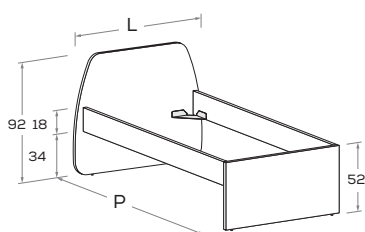

CUP R10

Letto attrezzabile con reti e cassetti estraibili \ Bed can accommodate pull-out mattress bases and drawers.
Rete posizionabile a 2 altezze diverse \ Mattress base with 2 different height settings.

L\W	H	P\D	RETE \ MATT.
			BASE MATERASSO \ MATTRESS
118	92	209	90 x 200
148	92	209	120 x 200