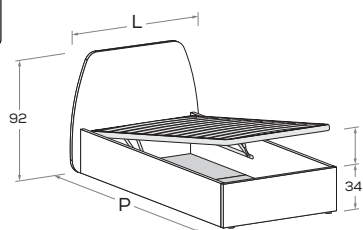

CUP R10

Letto attrezzabile con reti e cassetti estraibili \ Bed can accommodate pull-out mattress bases and drawers.
 Rete posizionabile a 2 altezze diverse \ Mattress base with 2 different height settings.

L\W	H	P\D	RETE \ MATT.
			BASE MATERASSO \ MATTRESS
118	92	209	90 x 200
148	92	209	120 x 200

CUP R08

Rete posizionabile a 2 altezze diverse \ Mattress base with 2 different height settings.

CUP R08-S

Rete posizionabile a 2 altezze diverse \ Mattress base with 2 different height settings.

L\W	H	P\D	RETE \ MATT.
			BASE MATERASSO \ MATTRESS
108	92	199	80 x 190
		209	80 x 200
118	92	199	90 x 190
		209	90 x 200
148	92	199	120 x 190
		209	120 x 200

CUP R28 Meccanismo di sollevamento ammortizzato \ Soft-close mechanism