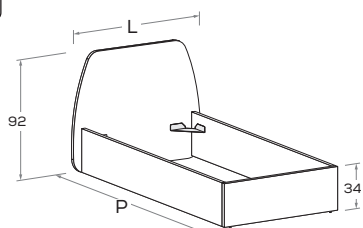

L\W	H	P\D	RETE \ MATT.
			BASE MATERASSO \ MATTRESS
108	92	199	80 x 190
		209	80 x 200
118	92	199	90 x 190
		209	90 x 200
148	92	199	120 x 190
		209	120 x 200

CUP R03

Rete posizionabile a 2 altezze diverse \ Mattress base with 2 different height settings.

L\W	H	P\D	RETE \ MATT.
			BASE MATERASSO \ MATTRESS
108	92	199	80 x 190
		209	80 x 200
		229	80 x 220
118	92	199	90 x 190
		209	90 x 200
		229	90 x 220
148	92	199	120 x 190
		209	120 x 200
		229	120 x 220

CUP R10

Letto attrezzabile con reti e cassetti estraibili \ Bed can accommodate pull-out mattress bases and drawers.
 Rete posizionabile a 2 altezze diverse \ Mattress base with 2 different height settings.

L\W	H	P\D	RETE \ MATT.
			BASE MATERASSO \ MATTRESS
118	92	209	90 x 200
148	92	209	120 x 200

CUP R08

Rete posizionabile a 2 altezze diverse \ Mattress base with 2 different height settings.

CUP R08-S

Rete posizionabile a 2 altezze diverse \ Mattress base with 2 different height settings.