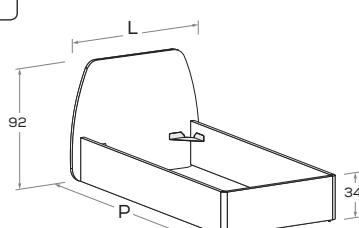

CUP R10

Letto attrezzabile con reti e cassetti estraibili \ Bed can accommodate pull-out mattress bases and drawers.
 Rete posizionabile a 2 altezze diverse \ Mattress base with 2 different height settings.

L\W	H	P\D	RETE \ MATT.
			BASE MATERASSO \ MATTRESS
118	92	209	90 x 200
148	92	209	120 x 200

CUP R08

Rete posizionabile a 2 altezze diverse \ Mattress base with 2 different height settings.

CUP R08-S

Rete posizionabile a 2 altezze diverse \ Mattress base with 2 different height settings.

L\W	H	P\D	RETE \ MATT.
			BASE MATERASSO \ MATTRESS
108	92	199	80 x 190
		209	80 x 200
118	92	199	90 x 190
		209	90 x 200
148	92	199	120 x 190
		209	120 x 200

CUP R28 Meccanismo di sollevamento ammortizzato \ Soft-close mechanism