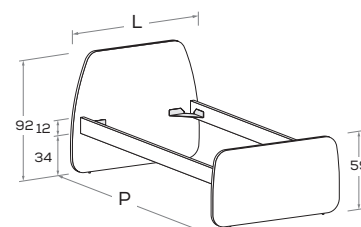

L\W	H	P\D	RETE \ MATT. BASE MATERASSO \ MATTRESS
108	92	199	80 x 190
		209	80 x 200
118	92	199	90 x 190
		209	90 x 200
148	92	199	120 x 190
		209	120 x 200

CUP R21

Letto attrezzabile con reti e cassetti estraibili \ Bed can accommodate pull-out mattress bases and drawers.

Rete posizionabile a 2 altezze diverse \ Mattress base with 2 different height settings.

L\W	H	P\D	RETE \ MATT. BASE MATERASSO \ MATTRESS
108	92	199	80 x 190
		209	80 x 200
118	92	199	90 x 190
		209	90 x 200
148	92	199	120 x 190
		209	120 x 200

CUP R02

Letto attrezzabile con reti e cassetti estraibili \ Bed can accommodate pull-out mattress bases and drawers.

Rete posizionabile a 2 altezze diverse \ Mattress base with 2 different height settings.