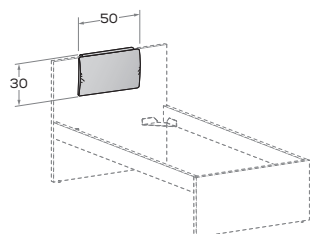

Copritestiera HAT \ HAT headboard cover

PER TESTIERA \ FOR HEADBOARD

108

118

148

Sfoderabile \ Removable cover