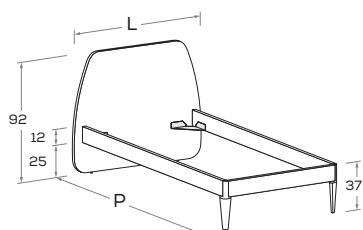

CUP R22

Letto attrezzabile con reti e cassetti estraibili \ Bed can accommodate pull-out mattress bases and drawers.
 Rete posizionabile a 2 altezze diverse \ Mattress base with 2 different height settings.

L\W	H	P\D	RETE \ MATT.
			BASE MATERASSO \ MATTRESS
108	92	199	80 x 190
		209	80 x 200
118	92	199	90 x 190
		209	90 x 200
148	92	199	120 x 190
		209	120 x 200

CUP R03

Rete posizionabile a 2 altezze diverse \ Mattress base with 2 different height settings.