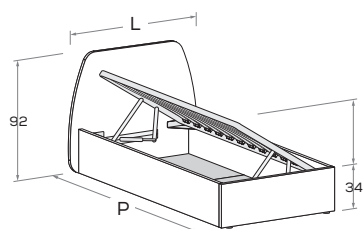

CUP R38 Meccanismo di sollevamento ammortizzato \ Soft-close mechanism