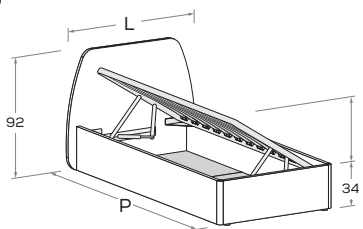

L\W	H	P\D	RETE \ MATT.
			BASE MATERASSO \ MATTRESS
118	92	209	90 x 200
148	92	209	120 x 200

CUP R08

Rete posizionabile a 2 altezze diverse \ Mattress base with 2 different height settings.

CUP R08-S

Rete posizionabile a 2 altezze diverse \ Mattress base with 2 different height settings.

L\W	H	P\D	RETE \ MATT.
			BASE MATERASSO \ MATTRESS
108	92	199	80 x 190
		209	80 x 200
118	92	199	90 x 190
		209	90 x 200
148	92	199	120 x 190
		209	120 x 200

CUP R28 Meccanismo di sollevamento ammortizzato \ Soft-close mechanism

CUP R28-S Meccanismo di sollevamento ammortizzato \ Soft-close mechanism

L\W	H	P\D	MATERASSO \ MATTRESS
108	92	199	80 x 190
		209	80 x 200
118	92	199	90 x 190
		209	90 x 200
148	92	199	120 x 190
		209	120 x 200

CUP R38 Meccanismo di sollevamento ammortizzato \ Soft-close mechanism

CUP R38-S Meccanismo di sollevamento ammortizzato \ Soft-close mechanism

L\W	H	P\D	MATERASSO \ MATTRESS
108	92	199	80 x 190
		209	80 x 200
118	92	199	90 x 190
		209	90 x 200
148	92	199	120 x 190
		209	120 x 200