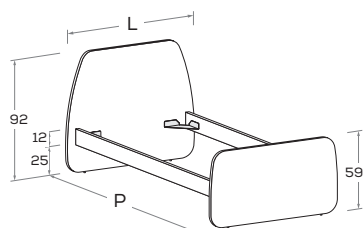

CUP R22

Letto attrezzabile con reti e cassetti estraibili \ Bed can accommodate pull-out mattress bases and drawers.
Rete posizionabile a 2 altezze diverse \ Mattress base with 2 different height settings.