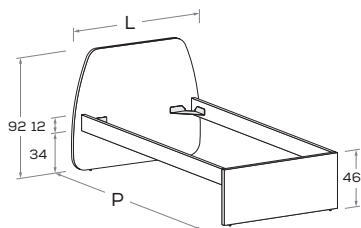

Letto CUP

nidi

CUP bed

CUP R01

Letto attrezzabile con reti e cassetti estraibili \ Bed can accommodate pull-out mattress bases and drawers.

Rete posizionabile a 2 altezze diverse \ Mattress base with 2 different height settings.

L\W	H	P\D	RETE \ MATT. BASE MATERASSO \ MATTRESS
108	92	199	80 x 190
		209	80 x 200
118	92	199	90 x 190
		209	90 x 200
148	92	199	120 x 190
		209	120 x 200

CUP R21

Letto attrezzabile con reti e cassetti estraibili \ Bed can accommodate pull-out mattress bases and drawers.

Rete posizionabile a 2 altezze diverse \ Mattress base with 2 different height settings.

L\W	H	P\D	RETE \ MATT. BASE MATERASSO \ MATTRESS
108	92	199	80 x 190
		209	80 x 200
118	92	199	90 x 190
		209	90 x 200
148	92	199	120 x 190
		209	120 x 200