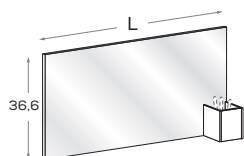

150 x 67 cm

con gambe LOOM \
with LOOM legs

misure L x P cm \ dimensions W x D cm

150 x 67 cm

con gambe ASK \
with ASK legs

misure L x P cm \ dimensions W x D cm

150 x 67 cm

elemento FOLDER in metallo \
metal FOLDER element

Desks accessories

nidi

Portatastiera estraibile \ Pull-out keyboard shelf

Porta tower \ PC tower stand

Lavagna GRAPHIC riscrivibili \ Rewritable GRAPHIC whiteboards

Spessore 2,2 cm \ 2,2 cm thick.
Comprensiva di maniglia DUO \ Including DUO handle.

LW
cm

90

120

Disegno in versione SX \ pictured in LH version.

Lavagna GRAPHIC riscrivibili \ Rewritable GRAPHIC whiteboards

Spessore 2,2 cm \ 2,2 cm thick.
Comprensiva di maniglia DUO \ Including DUO handle.

LW
cm

90

120

Disegno in versione SX \ pictured in LH version.

Pannello a muro - al mq. \ Wall panel - per sq m

Spessore 1,8 cm \ 1,8 cm thick

Misure \ Dimensions
max 270 x 120 cm.

Pannello con sistema SPIDER \ Panel with SPIDER system