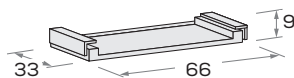

150 x 67 cm

con gambe LOOM \
with LOOM legs

misure L x P cm \ dimensions W x D cm

150 x 67 cm

con gambe ASK \
with ASK legs

misure L x P cm \ dimensions W x D cm

150 x 67 cm

elemento FOLDER in metallo \
metal FOLDER element

Cassetto pensile sottoscrittoio Under-desk suspended drawer

L\W cm	P\D cm
30	45
	60
45	45
	60

Vassoio pensile girevole sottoscrittoio Under-desk swing-out tray

In folding \ mitre folded.

Accessori per scrittoi

Desks accessories

nidi

Portatastiera estraibile \ Pull-out keyboard shelf

Porta tower \ PC tower stand

Lavagna GRAPHIC riscrivibili \ Rewritable GRAPHIC whiteboards

Spessore 2,2 cm \ 2,2 cm thick.
Comprensiva di maniglia DUO \ Including DUO handle.

LW
cm

90

120

Disegno in versione SX \ pictured in LH version.

Lavagna GRAPHIC riscrivibili \ Rewritable GRAPHIC whiteboards

Spessore 2,2 cm \ 2,2 cm thick.
Comprensiva di maniglia DUO \ Including DUO handle.