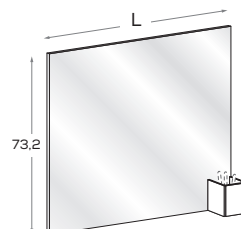

150 x 67 cm

con gambe LOOM \
with LOOM legs

misure L x P cm \ dimensions W x D cm

150 x 67 cm

con gambe ASK \
with ASK legs

misure L x P cm \ dimensions W x D cm

150 x 67 cm

elemento FOLDER in metallo \
metal FOLDER element

Desks accessories

nidi

Portatastiera estraibile \ Pull-out keyboard shelf

Porta tower \ PC tower stand

Lavagna GRAPHIC riscrivibili \ Rewritable GRAPHIC whiteboards

Spessore 2,2 cm \ 2,2 cm thick.
Comprensiva di maniglia DUO \ Including DUO handle.

LW
cm

90

120

Disegno in versione SX \ pictured in LH version.

Lavagna GRAPHIC riscrivibili \ Rewritable GRAPHIC whiteboards

Spessore 2,2 cm \ 2,2 cm thick.
Comprensiva di maniglia DUO \ Including DUO handle.

LW
cm

90

120

Disegno in versione SX \ pictured in LH version.

Pannello a muro - al mq. \ Wall panel - per sq m

Spessore 1,8 cm \ 1,8 cm thick

Misure \ Dimensions
max 270 x 120 cm.

Pannello con sistema SPIDER \ Panel with SPIDER system