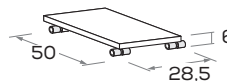

150 x 67 cm

con gambe LOOM \
with LOOM legs

misure L x P cm \ dimensions W x D cm

150 x 67 cm

con gambe ASK \
with ASK legs

misure L x P cm \ dimensions W x D cm

150 x 67 cm

elemento FOLDER in metallo \
metal FOLDER element

Cassetto pensile sottoscrittoio Under-desk suspended drawer

L\W cm	P\D cm
30	45
	60
45	45
	60

Vassoio pensile girevole sottoscrittoio Under-desk swing-out tray

In folding \ mitre folded.

Accessori per scrittoi

Desks accessories

nidi

Portatastiera estraibile \ Pull-out keyboard shelf

Porta tower \ PC tower stand

Lavagna GRAPHIC riscrivibili \ Rewritable GRAPHIC whiteboards

Spessore 2,2 cm \ 2,2 cm thick.
Comprensiva di maniglia DUO \ Including DUO handle.

LW
cm

90

120

Disegno in versione SX \ pictured in LH version.

Lavagna GRAPHIC riscrivibili \ Rewritable GRAPHIC whiteboards

Spessore 2,2 cm \ 2,2 cm thick.
Comprensiva di maniglia DUO \ Including DUO handle.