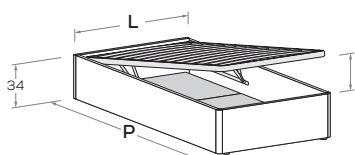

R28-S

L\W	H	P\D	RETE \ MATT. BASE
			MATERASSO \ MATTRESS
88	34	199	80 x 190
		209	80 x 200
98	34	199	90 x 190
		209	90 x 200
128	34	199	120 x 190
		209	120 x 200

W28