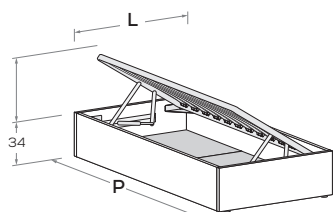

R38

L\W	H	P\D	RETE \ MATT. BASE	
			MATERASSO \	MATTRESS
88	34	199	80 x 190	
		209	80 x 200	
98	34	199	90 x 190	
		209	90 x 200