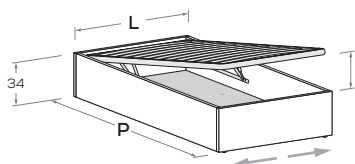

L\W	H	P\D	RETE \ MATT. BASE
			MATERASSO \ MATTRESS
88	34	199	80 x 190
		209	80 x 200
98	34	199	90 x 190
		209	90 x 200

W28-S