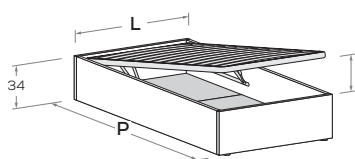

### R09

L\W	H	RETE \ MATT. BASE	
		P\D	MATERASSO \ MATTRESS
88	34	199	80 x 190
		209	80 x 200
98	34	199	90 x 190
		209	90 x 200
128	34	199	100 x 190
		209	100 x 200

Sfoderabile \ Removable cover

Le informazioni contenute nelle presenti schede tecniche sono indicative. Eventuali differenze con il listino in vigore non costituiscono motivo di contestazione / The information given in this technical sheet are indicative. Any discrepancies with the price list currently in force cannot be cause for complaint.

## R28

L\W	H	P\D	RETE \ MATT. BASE
			MATERASSO \ MATTRESS
88	34	199	80 x 190
		209	80 x 200
98	34	199	90 x 190
		209	90 x 200
128	34	199	120 x 190
		209	120 x 200