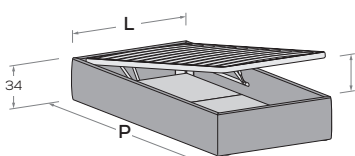

## W28

L\W	H	P\D	RETE \ MATT. BASE
			MATERASSO \ MATTRESS
88	34	199	80 x 190
		209	80 x 200
98	34	199	90 x 190
		209	90 x 200

## W28-S

L\W	H	P\D	RETE \ MATT. BASE
			MATERASSO \ MATTRESS
88	34	199	80 x 190
		209	80 x 200
98	34	199	90 x 190
		209	90 x 200

## R29

L\W	H	P\D	RETE \ MATT. BASE
			MATERASSO \ MATTRESS
88	34	199	80 x 190
		209	80 x 200
98	34	199	90 x 190
		209	90 x 200
128	34	199	100 x 190
		209	100 x 200

Sfoderabile \ Removable cover

Le informazioni contenute nelle presenti schede tecniche sono indicative. Eventuali differenze con il listino in vigore non costituiscono motivo di contestazione / The information given in this technical sheet are indicative. Any discrepancies with the price list currently in force cannot be cause for complaint.