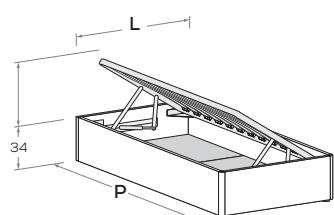

R38-S

L\W	H	P\D	RETE \ MATT. BASE	
			MATERASSO \	MATTRESS
88	34	199	80 x 190	
		209	80 x 200	
98	34	199	90 x 190	
		209	90 x 200	

W38