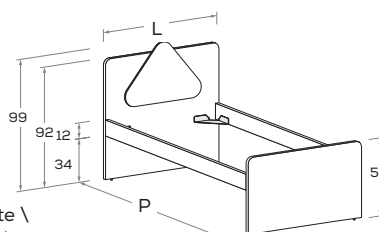

Letto attrezzabile con reti e cassetti estraibili \ Bed can accommodate pull-out mattress bases and drawers.

Rete posizionabile a 2 altezze diverse \ Mattress base with 2 different height settings.

Disponibile con ruote \ Available with wheels.

L\W	H	P\D	RETE \ MATT. BASE MATERASSO \ MATTRESS
88	99	199	80 x 190
		209	80 x 200
98	99	199	90 x 190
		209	90 x 200
128	99	199	120 x 190
		209	120 x 200

TRIO R02

Letto attrezzabile con reti e cassetti estraibili \ Bed can accommodate pull-out mattress bases and drawers.

Rete posizionabile a 2 altezze diverse \ Mattress base with 2 different height settings.

Disponibile con ruote \ Available with wheels.

L\W	H	P\D	RETE \ MATT. BASE MATERASSO \ MATTRESS
88	99	199	80 x 190
		209	80 x 200
98	99	199	90 x 190
		209	90 x 200
128	99	199	120 x 190
		209	120 x 200