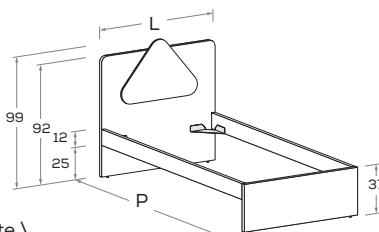

Disponibile con ruote \ Available with wheels.

L\W	H	P\D	RETE \ MATT. BASE MATERASSO \ MATTRESS
88	99	199	80 x 190
		209	80 x 200
98	99	199	90 x 190
		209	90 x 200
128	99	199	120 x 190
		209	120 x 200

TRIO R02

Letto attrezzabile con reti e cassetti estraibili \ Bed can accommodate pull-out mattress bases and drawers.

Rete posizionabile a 2 altezze diverse \ Mattress base with 2 different height settings.