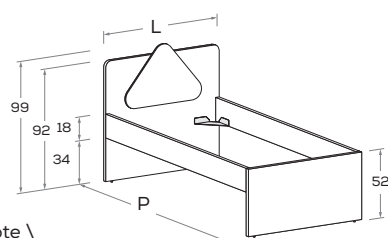

Rete posizionabile a 2 altezze diverse \ Mattress base with 2 different height settings.

L\W	H	P\D	RETE \ MATT. BASE	
			MATERASSO \ MATTRESS	
88	99	199	80 x 190	
			209	80 x 200
			229	80 x 220
98	99	199	90 x 190	
			209	90 x 200
			229	90 x 220
128	99	199	120 x 190	
			209	120 x 200
			229	120 x 220

TRIO R04

Di serie con gamba Roll. Attrezzabile con altre gambe e ruote H 25 cm \ Comes as standard with Roll leg. Can be fitted with other legs and castors 25 cm high.

L\W	H	P\D	RETE \ MATT. BASE	
			MATERASSO \ MATTRESS	
88	97,5	199	80 x 190	
			209	80 x 200
			229	80 x 220
98	97,5	199	90 x 190	
			209	90 x 200
			229	90 x 220
128	97,5	199	120 x 190	
			209	120 x 200
			229	120 x 220

TRIO R10

Letto attrezzabile con reti e cassetti estraibili \ Bed can accommodate pull-out mattress bases and drawers.

Rete posizionabile a 2 altezze diverse \ Mattress base with 2 different height settings.