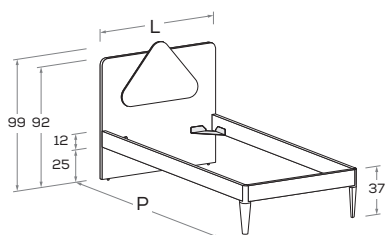

TRIO R22

Letto attrezzabile con reti e cassetti estraibili \ Bed can accommodate pull-out mattress bases and drawers.

Rete posizionabile a 2 altezze diverse \ Mattress base with 2 different height settings.

Disponibile con ruote \ Available with wheels.

L\W	H	P\D	RETE \ MATT. BASE
			MATERASSO \ MATTRESS
88	99	199	80 x 190
			80 x 200
98	99	199	90 x 190
			90 x 200
128	99	199	120 x 190
			120 x 200

TRIO R03

Rete posizionabile a 2 altezze diverse \ Mattress base with 2 different height settings.

L\W	H	P\D	RETE \ MATT. BASE	
			MATERASSO \ MATTRESS	
88	99	199	80 x 190	
			209	80 x 200
			229	80 x 220
98	99	199	90 x 190	
			209	90 x 200
			229	90 x 220
128	99	199	120 x 190	
			209	120 x 200
			229	120 x 220