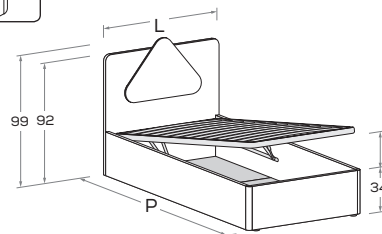

TRIO R08-S

Rete posizionabile a 2 altezze diverse \ Mattress base with 2 different height settings.

L\W	H	P\D	RETE \ MATT. BASE MATERASSO \ MATTRESS
88	99	199 209	80 x 190 80 x 200
98	99	199 209	90 x 190 90 x 200
128	99	199 209	120 x 190 120 x 200

TRIO R28

Meccanismo di sollevamento ammortizzato \ Soft-close mechanism

TRIO R28-S

Meccanismo di sollevamento ammortizzato \ Soft-close mechanism

L\W	H	P\D	MATERASSO \ MATTRESS
88	99	199 209	80 x 190 80 x 200
98	99	199 209	90 x 190 90 x 200
128	99	199 209	120 x 190 120 x 200