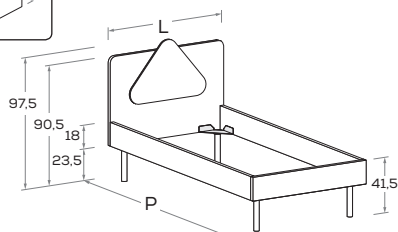

TRIO R11 Di serie con gamba Roll. Attrezzabile con altre gambe e ruote H 25 cm \ Comes as standard with Roll leg. Can be fitted with other legs and castors 25 cm high.

Rete posizionabile a 2 altezze diverse \ Mattress base with 2 different height settings.

L\W	H	P\D	RETE \ MATT. BASE MATERASSO \ MATTRESS
98	97,5	209	90 x 200
128	97,5	209	120 x 200
148	97,5	209	140 x 200

TRIO R08

Rete posizionabile a 2 altezze diverse \ Mattress base with 2 different height settings.