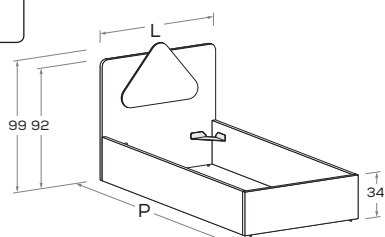

Disponibile con ruote \ Available with wheels.

L\W	H	P\D	RETE \ MATT. BASE
			MATERASSO \ MATTRESS
98	99	209	90 x 200
128	99	209	120 x 200
148	99	209	140 x 200

Le informazioni contenute nelle presenti schede tecniche sono indicative. Eventuali differenze con il listino in vigore non costituiscono motivo di contestazione / The information given in this technical sheet are indicative. Any discrepancies with the price list currently in force cannot be cause for complaint.

TRIO R11 Di serie con gamba Roll. Attrezzabile con altre gambe e ruote H 25 cm \ Comes as standard with Roll leg. Can be fitted with other legs and castors 25 cm high.

Rete posizionabile a 2 altezze diverse \ Mattress base with 2 different height settings.

L\W	H	P\D	RETE \ MATT. BASE MATERASSO \ MATTRESS
98	97,5	209	90 x 200
128	97,5	209	120 x 200
148	97,5	209	140 x 200

TRIO R08

Rete posizionabile a 2 altezze diverse \ Mattress base with 2 different height settings.