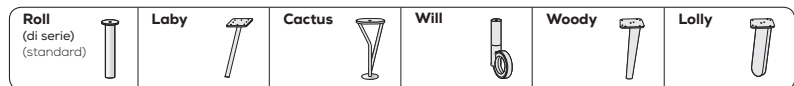

Letto TRIO

nidi

TRIO bed

GAMBE H 25 cm \ LEGS 25 cm high

TRIO R01

Letto attrezzabile con reti e cassetti estraibili \ Bed can accommodate pull-out mattress bases and drawers.

Rete posizionabile a 2 altezze diverse \ Mattress base with 2 different height settings.

Disponibile con ruote \ Available with wheels.

L\W	H	P\D	RETE \ MATT. BASE MATERASSO \ MATTRESS
88	99	199	80 x 190
		209	80 x 200
98	99	199	90 x 190
		209	90 x 200
128	99	199	120 x 190
		209	120 x 200

TRIO R21