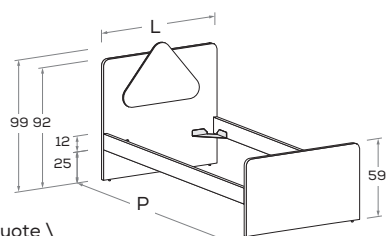

TRIO R22

Letto attrezzabile con reti e cassetti estraibili \ Bed can accommodate pull-out mattress bases and drawers.

Rete posizionabile a 2 altezze diverse \ Mattress base with 2 different height settings.

Disponibile con ruote \ Available with wheels.

L\W	H	P\D	RETE \ MATT. BASE
			MATERASSO \ MATTRESS
88	99	199	80 x 190
			80 x 200
98	99	199	90 x 190
			90 x 200
128	99	199	120 x 190
			120 x 200

TRIO R03

Rete posizionabile a 2 altezze diverse \ Mattress base with 2 different height settings.