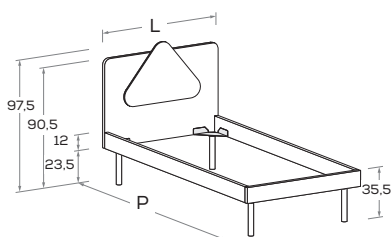

TRIO R04

Di serie con gamba Roll. Attrezzabile con altre gambe e ruote H 25 cm \ Comes as standard with Roll leg. Can be fitted with other legs and castors 25 cm high.