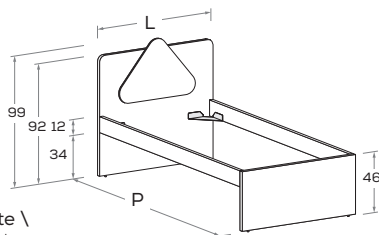

Letto TRIO

nidi

TRIO bed

GAMBE H 25 cm \ LEGS 25 cm high

TRIO R01

Letto attrezzabile con reti e cassetti estraibili \ Bed can accommodate pull-out mattress bases and drawers.

Rete posizionabile a 2 altezze diverse \ Mattress base with 2 different height settings.

Disponibile con ruote \ Available with wheels.

L\W	H	P\D	RETE \ MATT. BASE MATERASSO \ MATTRESS
88	99	199	80 x 190
		209	80 x 200
98	99	199	90 x 190
		209	90 x 200
128	99	199	120 x 190
		209	120 x 200

TRIO R21