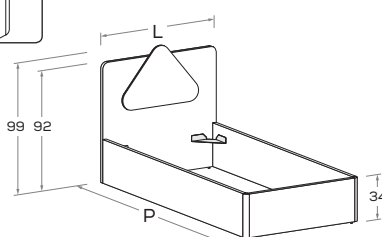

TRIO R11 Di serie con gamba Roll. Attrezzabile con altre gambe e ruote H 25 cm \ Comes as standard with Roll leg. Can be fitted with other legs and castors 25 cm high.

Rete posizionabile a 2 altezze diverse \ Mattress base with 2 different height settings.

L\W	H	P\D	RETE \ MATT. BASE MATERASSO \ MATTRESS
98	97,5	209	90 x 200
128	97,5	209	120 x 200
148	97,5	209	140 x 200

TRIO R08

Rete posizionabile a 2 altezze diverse \ Mattress base with 2 different height settings.

TRIO R08-S

Rete posizionabile a 2 altezze diverse \ Mattress base with 2 different height settings.

L\W	H	P\D	RETE \ MATT. BASE MATERASSO \ MATTRESS
88	99	199 209	80 x 190 80 x 200
98	99	199 209	90 x 190 90 x 200
128	99	199 209	120 x 190 120 x 200