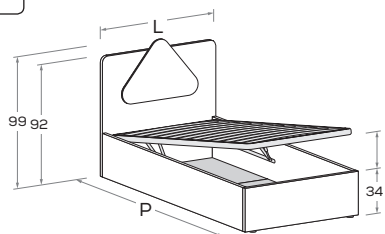

L\W	H	P\D	RETE \ MATT. BASE MATERASSO \ MATTRESS
98	97,5	209	90 x 200
128	97,5	209	120 x 200
148	97,5	209	140 x 200

TRIO R08

Rete posizionabile a 2 altezze diverse \ Mattress base with 2 different height settings.

TRIO R08-S

Rete posizionabile a 2 altezze diverse \ Mattress base with 2 different height settings.

L\W	H	P\D	RETE \ MATT. BASE MATERASSO \ MATTRESS
88	99	199 209	80 x 190 80 x 200
98	99	199 209	90 x 190 90 x 200
128	99	199 209	120 x 190 120 x 200

TRIO R28

Meccanismo di sollevamento ammortizzato \ Soft-close mechanism

TRIO R28-S

Meccanismo di sollevamento ammortizzato \ Soft-close mechanism

L\W	H	P\D	MATERASSO \ MATTRESS
88	99	199 209	80 x 190 80 x 200
98	99	199 209	90 x 190 90 x 200
128	99	199 209	120 x 190 120 x 200