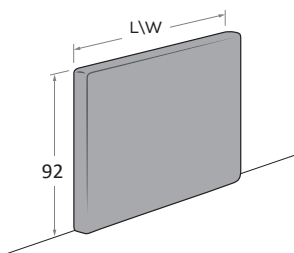

Pannelli PANN

PANN panels

Pannelli imbottiti sp. 6 cm \ 6cm-thick padded panels.
Sfoderabile \ Removable cover

Larghezze disponibili \ Weight available
89 - 99 - 109,5 - 129

Terminale PANN \ PANN end-unit

Pannelli imbottiti sp. 6 cm \ 6cm-thick padded panels.

Altezze disponibili \ Height available
221,3 - 239,6 - 257,9

Le informazioni contenute nelle presenti schede tecniche sono indicative. Eventuali differenze con il listino in vigore non costituiscono motivo di contestazione / The information given in this technical sheet are indicative. Any discrepancies with the price list currently in force cannot be cause for complaint.