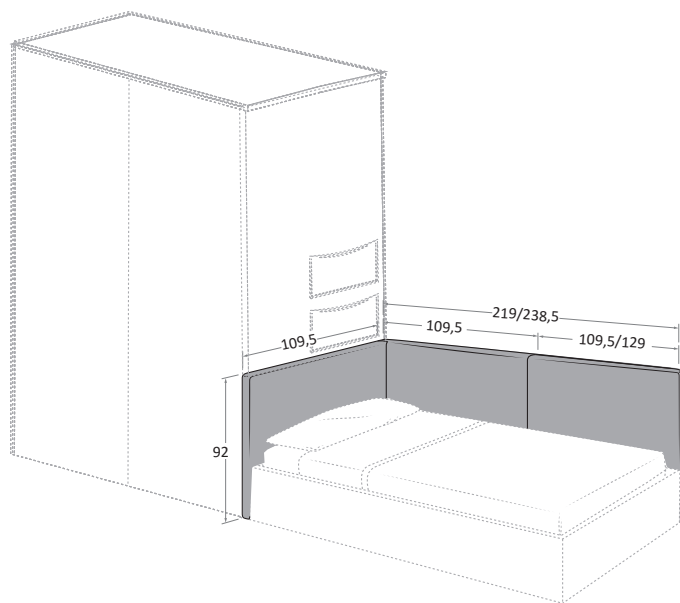

Pannelli PANN

PANN panels

Pannelli imbottiti sp. 6 cm \ 6cm-thick padded panels.
Sfoderabile \ Removable cover

Larghezze disponibili \ Weight available
89 - 99 - 109,5 - 129

Terminale PANN \ PANN end-unit

Pannelli imbottiti sp. 6 cm \ 6cm-thick padded panels.

Altezze disponibili \ Height available
221,3 - 239,6 - 257,9

Le informazioni contenute nelle presenti schede tecniche sono indicative. Eventuali differenze con il listino in vigore non costituiscono motivo di contestazione / The information given in this technical sheet are indicative. Any discrepancies with the price list currently in force cannot be cause for complaint.