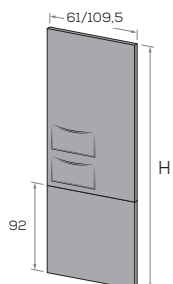

Pannelli PANN

PANN panels

Pannelli imbottiti sp. 6 cm \ 6cm-thick padded panels.
Sfoderabile \ Removable cover

Larghezze disponibili \ Weight available
89 - 99 - 109,5 - 129

Terminale PANN \ PANN end-unit

Pannelli imbottiti sp. 6 cm \ 6cm-thick padded panels.

Altezze disponibili \ Height available
221,3 - 239,6 - 257,9

Le informazioni contenute nelle presenti schede tecniche sono indicative. Eventuali differenze con il listino in vigore non costituiscono motivo di contestazione / The information given in this technical sheet are indicative. Any discrepancies with the price list currently in force cannot be cause for complaint.