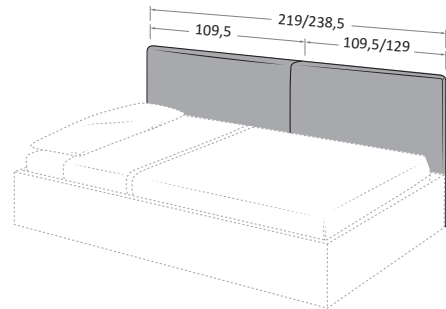

Pannelli PANN

PANN panels

Pannelli imbottiti sp. 6 cm \ 6cm-thick padded panels.
Sfoderabile \ Removable cover

Larghezze disponibili \ Weight available
89 - 99 - 109,5 - 129

Terminale PANN \ PANN end-unit

Pannelli imbottiti sp. 6 cm \ 6cm-thick padded panels.

Altezze disponibili \ Height available
221,3 - 239,6 - 257,9

Le informazioni contenute nelle presenti schede tecniche sono indicative. Eventuali differenze con il listino in vigore non costituiscono motivo di contestazione / The information given in this technical sheet are indicative. Any discrepancies with the price list currently in force cannot be cause for complaint.