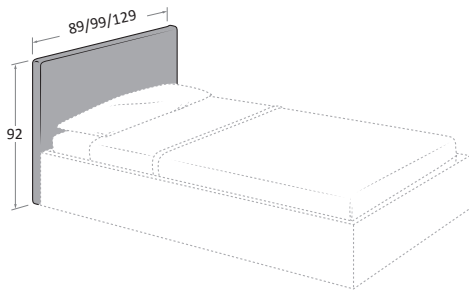

Pannelli PANN

PANN panels

Pannelli imbottiti sp. 6 cm \ 6cm-thick padded panels.
Sfoderabile \ Removable cover

Larghezze disponibili \ Weight available
89 - 99 - 109,5 - 129

Terminale PANN \ PANN end-unit

Pannelli imbottiti sp. 6 cm \ 6cm-thick padded panels.

Altezze disponibili \ Height available
221,3 - 239,6 - 257,9

Le informazioni contenute nelle presenti schede tecniche sono indicative. Eventuali differenze con il listino in vigore non costituiscono motivo di contestazione / The information given in this technical sheet are indicative. Any discrepancies with the price list currently in force cannot be cause for complaint.