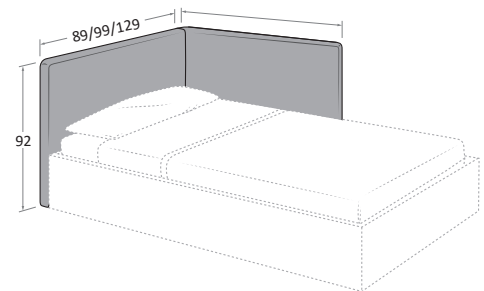

Pannelli PANN

PANN panels

Pannelli imbottiti sp. 6 cm \ 6cm-thick padded panels.
Sfoderabile \ Removable cover

Larghezze disponibili \ Weight available
89 - 99 - 109,5 - 129

Terminale PANN \ PANN end-unit

Pannelli imbottiti sp. 6 cm \ 6cm-thick padded panels.

Altezze disponibili \ Height available
221,3 - 239,6 - 257,9

Le informazioni contenute nelle presenti schede tecniche sono indicative. Eventuali differenze con il listino in vigore non costituiscono motivo di contestazione / The information given in this technical sheet are indicative. Any discrepancies with the price list currently in force cannot be cause for complaint.