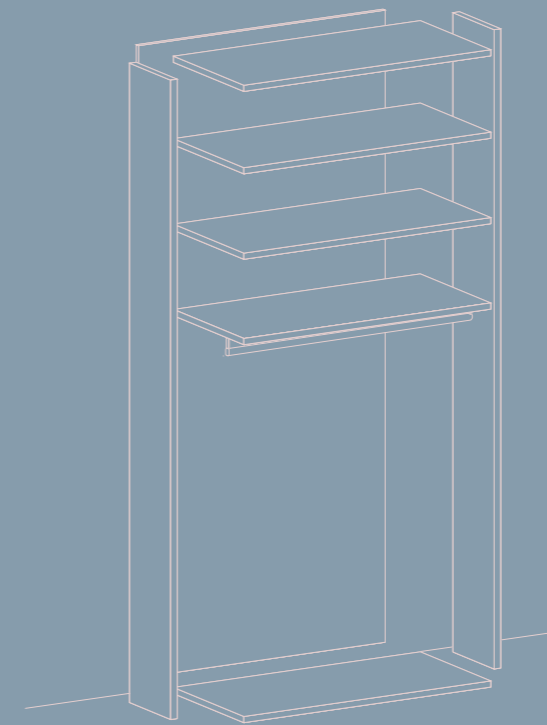

## CABINA DEMO

– DEMO WALK-IN CLOSET

4

altezze /  
heights

6

altezze /  
heights

4

larghezze /  
widths