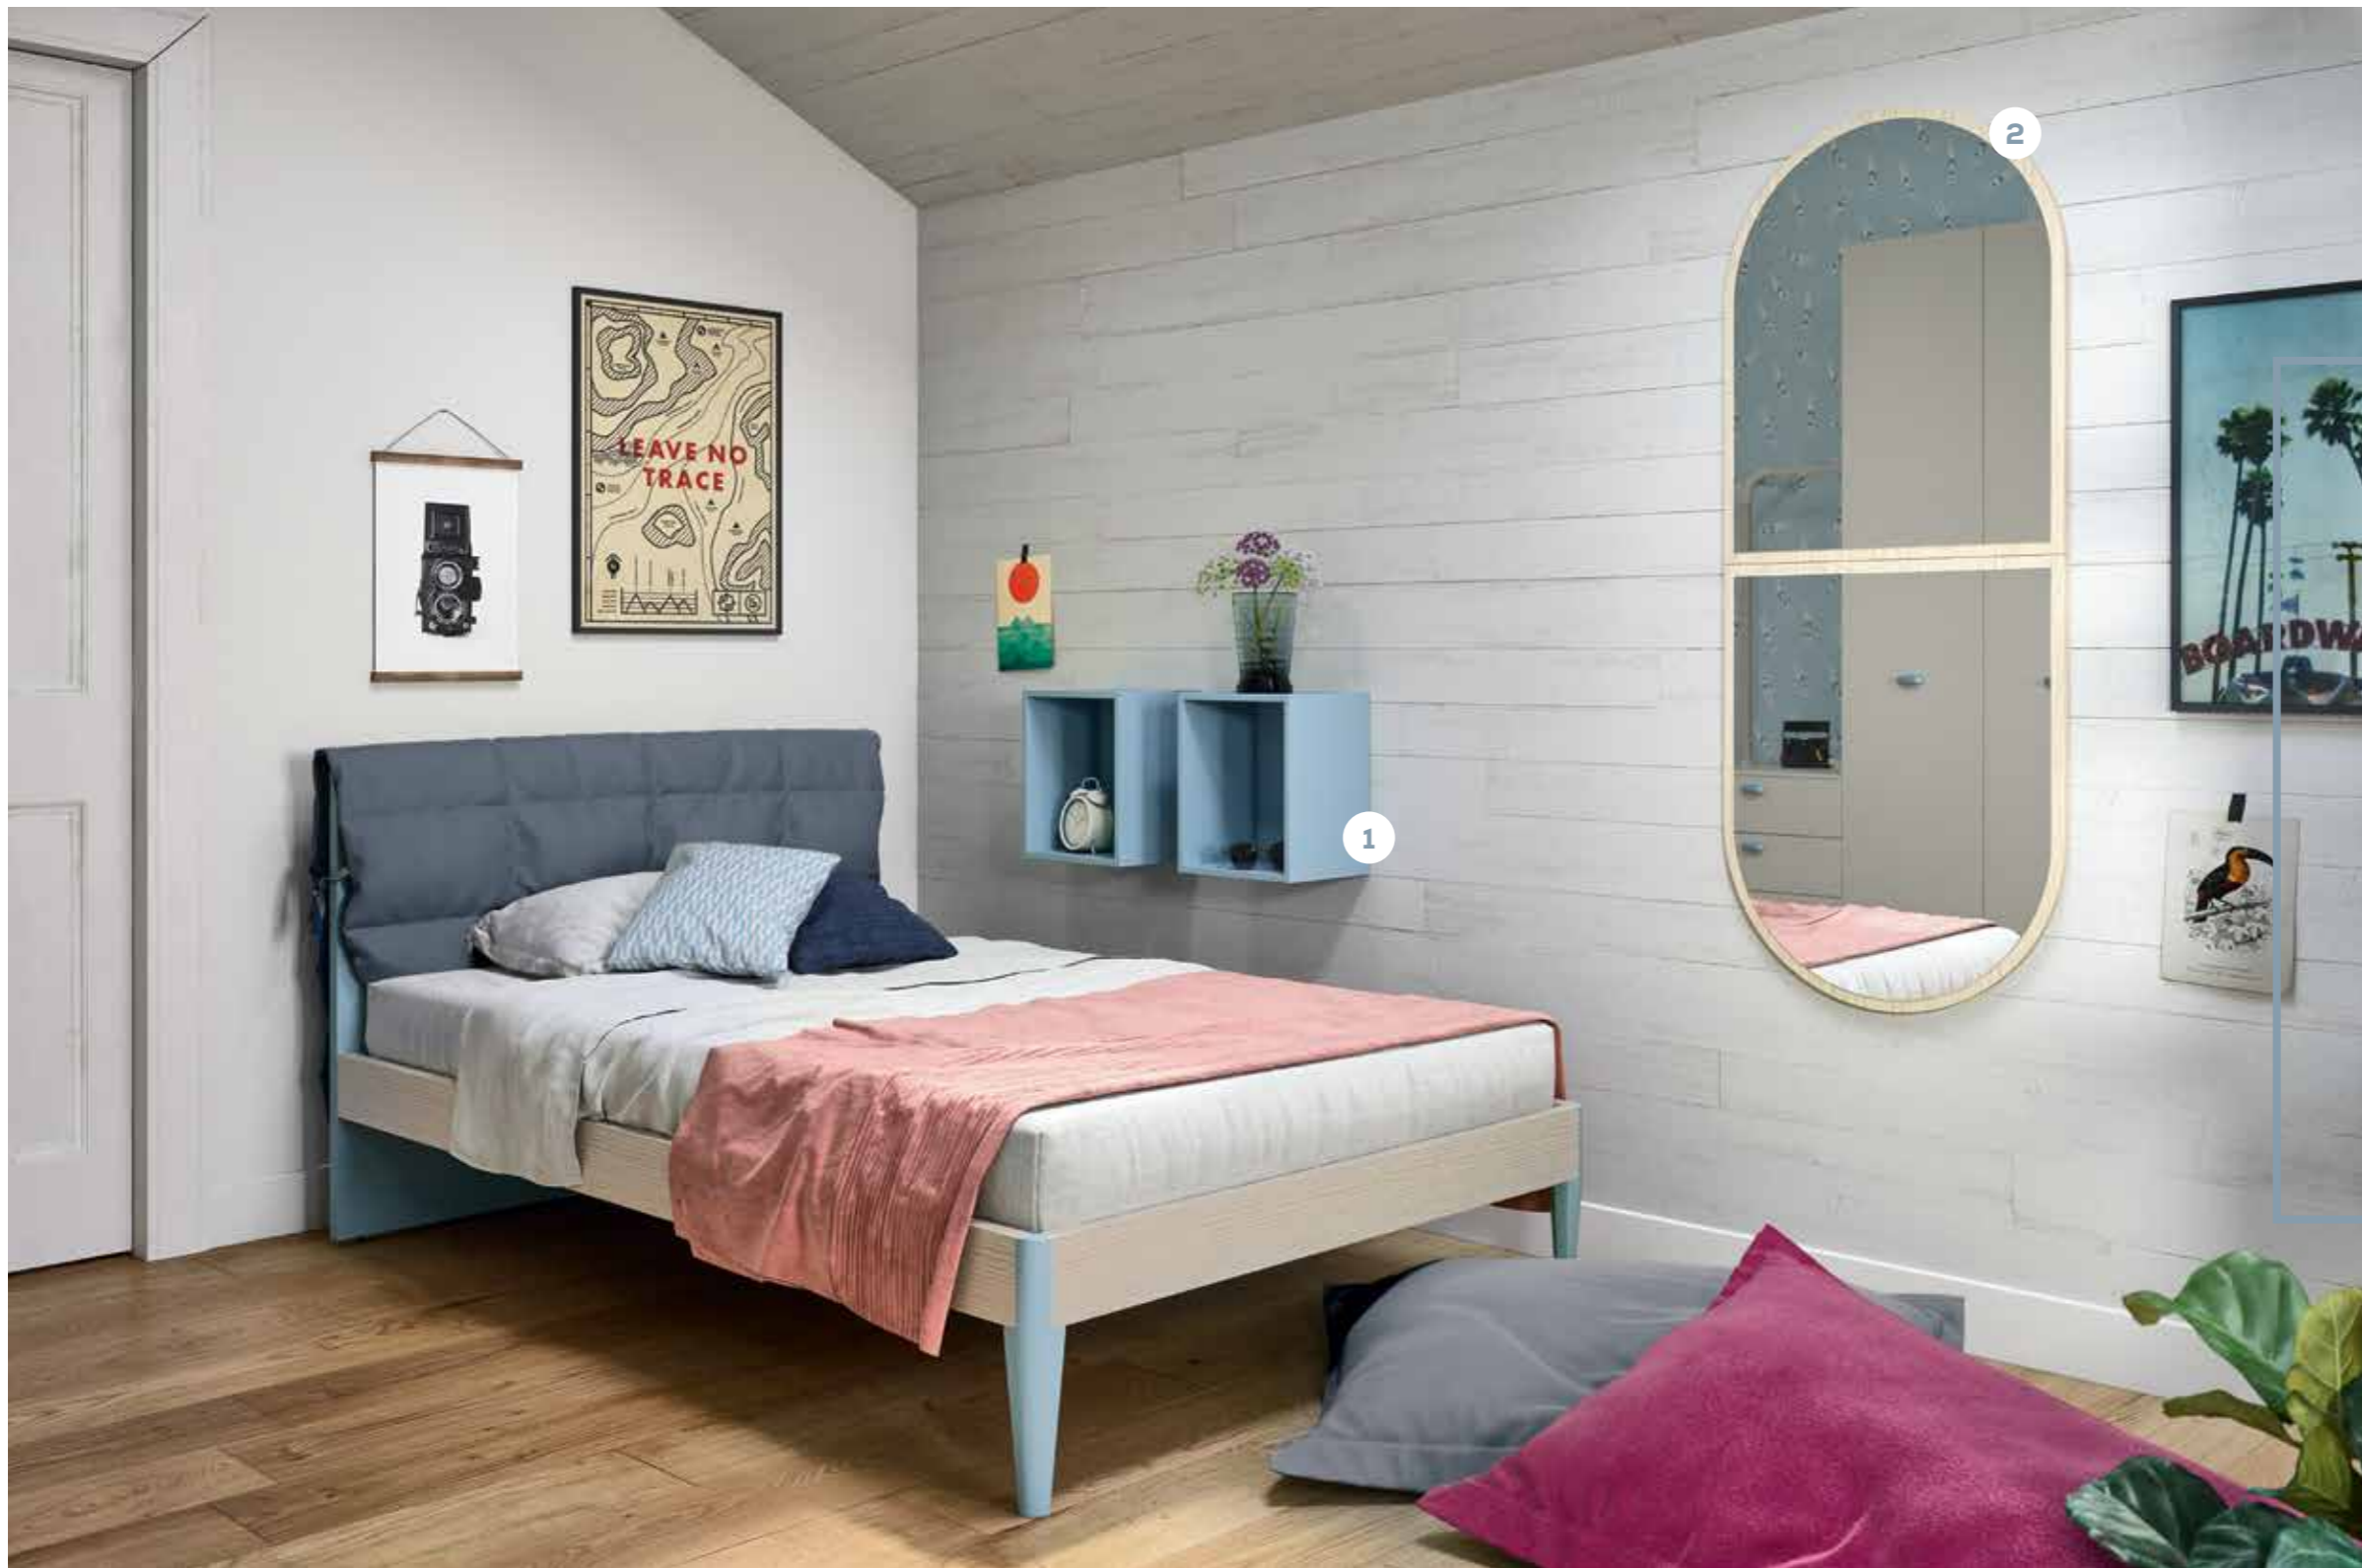

natura

bianco

OPTIONS

1  
Luce  
natura

2  
Window  
mirtillo, denim

FREE-SYSTEM

letto / bed **Nuk**  
cuffia / headboard cover **Frame**  
casellari / wall units **Tynn**

COMPLEMENTS