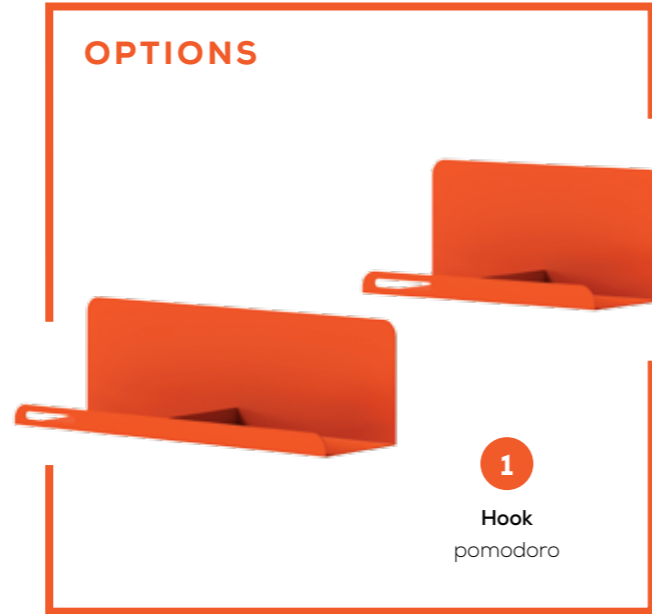

lavagna

bianco

**SYSTEM**  
armadio con ante battenti /  
hinged door wardrobe **Nit**  
Loop system  
maniglie / handles **Atollo**

**FREE-SYSTEM**  
mensole / shelves **Hook**  
turca / platform bed  
gambe / legs **Cactus**  
comodino sospeso /  
wall-hung bedside table **Luce**  
maniglie / handles **In**  
basi / base storage units  
maniglie / handles **Atollo**  
pannelli a muro /  
wall panels