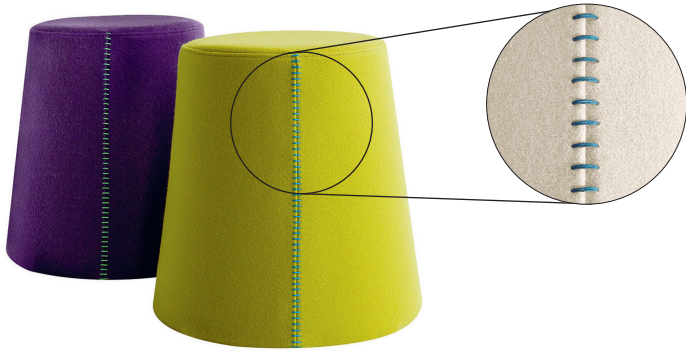

# Pouf ELLO

## ELLO ottoman

---

nidi

misure L x H x P cm \ dimensions W x H x D cm

42 x 43 x 42 cm

Disponibile con cucitura punto cavallo dritto \ Available with reverse blanket stitching

Sfoderabile \ Removable covers