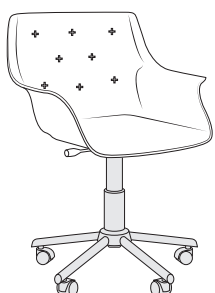

Sedia LEAF

LEAF chair

nidi

con basamento con ruote bianche \ with base with white wheels

imbottita\padded

con cuscino imbottito\
with padded cushion

misure L x H x P cm \ dimensions W x H x D cm

60 x 83 x 53 cm

con basamento con ruote grigie \ with base with grey wheels

imbottita\padded

con cuscino imbottito\
with padded cushion

misure L x H x P cm \ dimensions W x H x D cm

61 x 83 x 58 cm

con basamento con gambe in metallo laccato \ with base with lacquered metal legs

imbottita\padded

con cuscino imbottito\
with padded cushion

misure L x H x P cm \ dimensions W x H x D cm

61 x 83 x 55 cm

Le informazioni contenute nelle presenti schede tecniche sono indicative. Eventuali differenze con il listino in vigore non costituiscono motivo di contestazione / The information given in this technical sheet are indicative. Any discrepancies with the price list currently in force cannot be cause for complaint.

con basamento a traliccio bianco \ with metal wire base

imbottita \ padded

con cuscino imbottito \
with padded cushion

misure L x H x P cm \ dimensions W x H x D cm

61 x 83 x 55 cm
