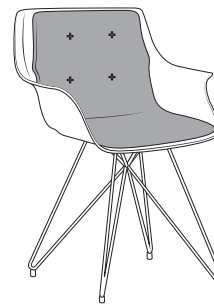

Sedia LEAF

LEAF chair

nidi

con basamento con ruote bianche \ with base with white wheels

imbottita\padded

con cuscino imbottito\
with padded cushion

misure L x H x P cm \ dimensions W x H x D cm

60 x 83 x 53 cm

con basamento con ruote grigie \ with base with grey wheels

imbottita\padded

con cuscino imbottito\
with padded cushion

misure L x H x P cm \ dimensions W x H x D cm

61 x 83 x 58 cm

con basamento con gambe in metallo laccato \ with base with lacquered metal legs

imbottita\padded

con cuscino imbottito\
with padded cushion

misure L x H x P cm \ dimensions W x H x D cm

61 x 83 x 55 cm

Le informazioni contenute nelle presenti schede tecniche sono indicative. Eventuali differenze con il listino in vigore non costituiscono motivo di contestazione / The information given in this technical sheet are indicative. Any discrepancies with the price list currently in force cannot be cause for complaint.

con basamento a traliccio bianco \ with metal wire base

imbottita \ padded

con cuscino imbottito \
with padded cushion

misure L x H x P cm \ dimensions W x H x D cm

61 x 83 x 55 cm
