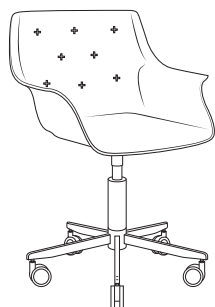

Sedia LEAF

LEAF chair

nidi

con basamento con ruote bianche \ with base with white wheels

imbottita\padded

con cuscino imbottito\
with padded cushion

misure L x H x P cm \ dimensions W x H x D cm

60 x 83 x 53 cm

con basamento con ruote grigie \ with base with grey wheels

imbottita\padded

con cuscino imbottito\
with padded cushion

misure L x H x P cm \ dimensions W x H x D cm

61 x 83 x 58 cm

con basamento con gambe in metallo laccato \ with base with lacquered metal legs

imbottita\padded

con cuscino imbottito\
with padded cushion

misure L x H x P cm \ dimensions W x H x D cm

61 x 83 x 55 cm

Le informazioni contenute nelle presenti schede tecniche sono indicative. Eventuali differenze con il listino in vigore non costituiscono motivo di contestazione / The information given in this technical sheet are indicative. Any discrepancies with the price list currently in force cannot be cause for complaint.

con basamento a traliccio bianco \ with metal wire base

imbottita \ padded

con cuscino imbottito \
with padded cushion

misure L x H x P cm \ dimensions W x H x D cm

61 x 83 x 55 cm
