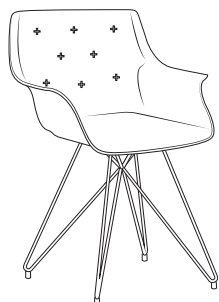

Sedia LEAF

LEAF chair

nidi

con basamento con ruote bianche \ with base with white wheels

imbottita\padded

con cuscino imbottito\
with padded cushion

misure L x H x P cm \ dimensions W x H x D cm

60 x 83 x 53 cm

con basamento con ruote grigie \ with base with grey wheels

imbottita\padded

con cuscino imbottito\
with padded cushion

misure L x H x P cm \ dimensions W x H x D cm

61 x 83 x 58 cm

con basamento con gambe in metallo laccato \ with base with lacquered metal legs

imbottita\padded

con cuscino imbottito\
with padded cushion

misure L x H x P cm \ dimensions W x H x D cm

61 x 83 x 55 cm

Le informazioni contenute nelle presenti schede tecniche sono indicative. Eventuali differenze con il listino in vigore non costituiscono motivo di contestazione / The information given in this technical sheet are indicative. Any discrepancies with the price list currently in force cannot be cause for complaint.

con basamento a traliccio bianco \ with metal wire base

imbottita \ padded

con cuscino imbottito \
with padded cushion

misure L x H x P cm \ dimensions W x H x D cm

61 x 83 x 55 cm
