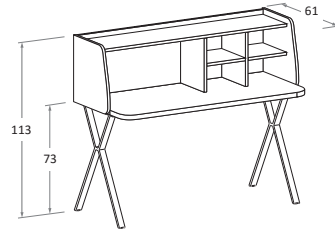

## LEO desk

nidi

Con gambe ASK \ with ASK legs

misure L x P cm \ dimensions W x D cm

138,6 x 61 cm

Con gambe CLESSIDRA \ with CLESSIDRA legs

misure L x P cm \ dimensions W x D cm

138,6 x 61 cm