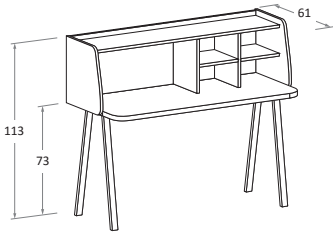

## LEO desk

nidi

Con gambe ASK \ with ASK legs

misure L x P cm \ dimensions W x D cm

138,6 x 61 cm

Con gambe CLESSIDRA \ with CLESSIDRA legs

misure L x P cm \ dimensions W x D cm

138,6 x 61 cm