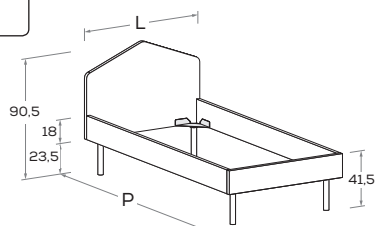

L\W	H	P\D	RETE \ MATT.
			BASE MATERASSO \ MATTRESS
88	90,5	199	80 x 190
		209	80 x 200
		229	80 x 220
98	90,5	199	90 x 190
		209	90 x 200
		229	90 x 220

ETTA R10

Letto attrezzabile con reti e cassetti estraibili \ Bed can accommodate pull-out mattress bases and drawers.

Rete posizionabile a 2 altezze diverse \ Mattress base with 2 different height settings.

Disponibile con ruote \ Available with wheels.

L\W	H	P\D	RETE \ MATT.
			BASE MATERASSO \ MATTRESS
98	92	209	90 x 200

ETTA R11 Di serie con gamba Roll. Attrezzabile con altre gambe e ruote H 25 cm \ Comes as standard with Roll leg. Can be fitted with other legs and castors 25 cm high.

Rete posizionabile a 2 altezze diverse \ Mattress base with 2 different height settings.