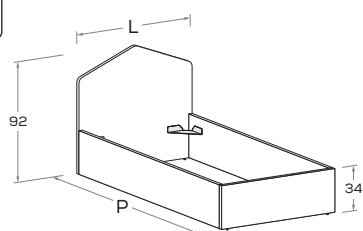

Rete posizionabile a 2 altezze diverse \ Mattress base with 2 different height settings.

Disponibile con ruote \ Available with wheels.

L\W	H	P\D	RETE \ MATT.
			BASE MATERASSO \ MATTRESS
98	92	209	90 x 200

ETTA R11 Di serie con gamba Roll. Attrezzabile con altre gambe e ruote H 25 cm \ Comes as standard with Roll leg. Can be fitted with other legs and castors 25 cm high.

Rete posizionabile a 2 altezze diverse \ Mattress base with 2 different height settings.

L\W	H	P\D	RETE \ MATT. BASE MATERASSO \ MATTRESS
98	90,5	209	90 x 200

ETTA R08 Rete posizionabile a 2 altezze diverse \ Mattress base with 2 different height settings.

ETTA R08-S Rete posizionabile a 2 altezze diverse \ Mattress base with 2 different height settings.