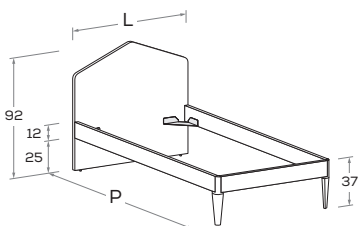

ETTA R22

Letto attrezzabile con reti e cassetti estraibili \ Bed can accommodate pull-out mattress bases and drawers.

Rete posizionabile a 2 altezze diverse \ Mattress base with 2 different height settings.

Disponibile con ruote \ Available with wheels.

L\W	H	P\D	RETE \ MATT.
			BASE MATERASSO \ MATTRESS
88	92	199	80 x 190
		209	80 x 200
98	92	199	90 x 190
		209	90 x 200

ETTA R03

Rete posizionabile a 2 altezze diverse \ Mattress base with 2 different height settings.