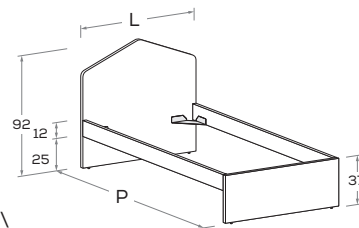

Letto ETTA

nidi

ETTA bed

GAMBE H 25 cm \ LEGS 25 cm high

ETTA R01

Letto attrezzabile con reti e cassetti estraibili \ Bed can accommodate pull-out mattress bases and drawers.

Rete posizionabile a 2 altezze diverse \ Mattress base with 2 different height settings.

Disponibile con ruote \ Available with wheels.

L\W	H	P\D	RETE \ MATT. BASE MATERASSO \ MATTRESS
88	92	199	80 x 190
		209	80 x 200
98	92	199	90 x 190
		209	90 x 200

ETTA R21

Letto attrezzabile con reti e cassetti estraibili \ Bed can accommodate pull-out mattress bases and drawers.

Rete posizionabile a 2 altezze diverse \ Mattress base with 2 different height settings.

Disponibile con ruote \ Available with wheels.

L\W	H	P\D	RETE \ MATT. BASE MATERASSO \ MATTRESS
88	92	199	80 x 190
		209	80 x 200
98	92	199	90 x 190
		209	90 x 200