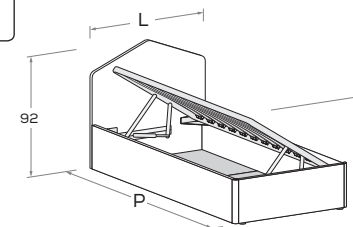

ETTA R11 Di serie con gamba Roll. Attrezzabile con altre gambe e ruote H 25 cm \ Comes as standard with Roll leg. Can be fitted with other legs and castors 25 cm high.

Rete posizionabile a 2 altezze diverse \ Mattress base with 2 different height settings.

L\W	H	P\D	RETE \ MATT. BASE MATERASSO \ MATTRESS
98	90,5	209	90 x 200

ETTA R08 Rete posizionabile a 2 altezze diverse \ Mattress base with 2 different height settings.

ETTA R08-S Rete posizionabile a 2 altezze diverse \ Mattress base with 2 different height settings.

L\W	H	P\D	RETE \ MATT. BASE MATERASSO \ MATTRESS
88	92	199	80 x 190
		209	80 x 200
98	92	199	90 x 190
		209	90 x 200

ETTA R28 Meccanismo di sollevamento ammortizzato \ Soft-close mechanism

ETTA R28-S Meccanismo di sollevamento ammortizzato \ Soft-close mechanism

L\W	H	P\D	MATERASSO \ MATTRESS
88	92	199	80 x 190
		209	80 x 200
98	92	199	90 x 190
		209	90 x 200

ETTA R38 Meccanismo di sollevamento ammortizzato \ Soft-close mechanism

ETTA R38-S Meccanismo di sollevamento ammortizzato \ Soft-close mechanism