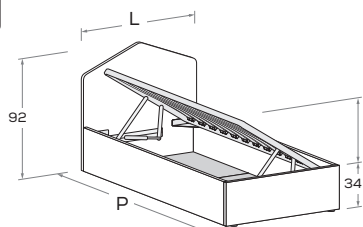

ETTA R11 Di serie con gamba Roll. Attrezzabile con altre gambe e ruote H 25 cm \ Comes as standard with Roll leg. Can be fitted with other legs and castors 25 cm high.

Rete posizionabile a 2 altezze diverse \ Mattress base with 2 different height settings.

L\W	H	P\D	RETE \ MATT. BASE MATERASSO \ MATTRESS
98	90,5	209	90 x 200

ETTA R08 Rete posizionabile a 2 altezze diverse \ Mattress base with 2 different height settings.

ETTA R08-S Rete posizionabile a 2 altezze diverse \ Mattress base with 2 different height settings.

L\W	H	P\D	RETE \ MATT. BASE MATERASSO \ MATTRESS
88	92	199	80 x 190
		209	80 x 200
98	92	199	90 x 190
		209	90 x 200

ETTA R28 Meccanismo di sollevamento ammortizzato \ Soft-close mechanism

ETTA R28-S Meccanismo di sollevamento ammortizzato \ Soft-close mechanism

L\W	H	P\D	MATERASSO \ MATTRESS
88	92	199	80 x 190
		209	80 x 200
98	92	199	90 x 190
		209	90 x 200

ETTA R38 Meccanismo di sollevamento ammortizzato \ Soft-close mechanism

ETTA R38-S Meccanismo di sollevamento ammortizzato \ Soft-close mechanism