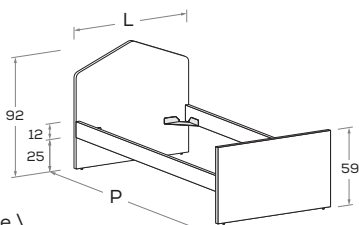

Disponibile con ruote \ Available with wheels.

L\W	H	P\D	RETE \ MATT. BASE MATERASSO \ MATTRESS
88	92	199	80 x 190
		209	80 x 200
98	92	199	90 x 190
		209	90 x 200

Le informazioni contenute nelle presenti schede tecniche sono indicative. Eventuali differenze con il listino in vigore non costituiscono motivo di contestazione / The information given in this technical sheet are indicative. Any discrepancies with the price list currently in force cannot be cause for complaint.

ETTA R22

Letto attrezzabile con reti e cassetti estraibili \ Bed can accommodate pull-out mattress bases and drawers.

Rete posizionabile a 2 altezze diverse \ Mattress base with 2 different height settings.

Disponibile con ruote \ Available with wheels.

L\W	H	P\D	RETE \ MATT.
			BASE MATERASSO \ MATTRESS
88	92	199	80 x 190
		209	80 x 200
98	92	199	90 x 190
		209	90 x 200

ETTA R03

Rete posizionabile a 2 altezze diverse \ Mattress base with 2 different height settings.