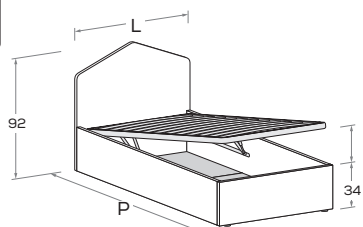

ETTA R11 Di serie con gamba Roll. Attrezzabile con altre gambe e ruote H 25 cm \ Comes as standard with Roll leg. Can be fitted with other legs and castors 25 cm high.

Rete posizionabile a 2 altezze diverse \ Mattress base with 2 different height settings.

L\W	H	P\D	RETE \ MATT. BASE MATERASSO \ MATTRESS
98	90,5	209	90 x 200

ETTA R08 Rete posizionabile a 2 altezze diverse \ Mattress base with 2 different height settings.

ETTA R08-S Rete posizionabile a 2 altezze diverse \ Mattress base with 2 different height settings.

L\W	H	P\D	RETE \ MATT. BASE MATERASSO \ MATTRESS
88	92	199	80 x 190
		209	80 x 200
98	92	199	90 x 190
		209	90 x 200

ETTA R28 Meccanismo di sollevamento ammortizzato \ Soft-close mechanism

ETTA R28-S Meccanismo di sollevamento ammortizzato \ Soft-close mechanism

L\W	H	P\D	MATERASSO \ MATTRESS
88	92	199	80 x 190
		209	80 x 200
98	92	199	90 x 190
		209	90 x 200

ETTA R38 Meccanismo di sollevamento ammortizzato \ Soft-close mechanism

ETTA R38-S Meccanismo di sollevamento ammortizzato \ Soft-close mechanism