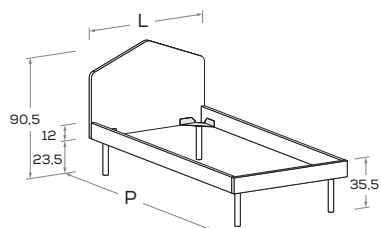

Disponibile con ruote \ Available with wheels.

L\W	H	P\D	RETE \ MATT.
			BASE MATERASSO \ MATTRESS
88	92	199	80 x 190
		209	80 x 200
98	92	199	90 x 190
		209	90 x 200

ETTA R03

Rete posizionabile a 2 altezze diverse \ Mattress base with 2 different height settings.

L\W	H	P\D	RETE \ MATT.
			BASE MATERASSO \ MATTRESS
88	92	199	80 x 190
		209	80 x 200
		229	80 x 220
98	92	199	90 x 190
		209	90 x 200
		229	90 x 220

ETTA R04

Di serie con gamba Roll. Attrezzabile con altre gambe e ruote H 25 cm \ Comes as standard with Roll leg. Can be fitted with other legs and castors 25 cm high.

L\W	H	P\D	RETE \ MATT.
			BASE MATERASSO \ MATTRESS
88	90,5	199	80 x 190
		209	80 x 200
		229	80 x 220
98	90,5	199	90 x 190
		209	90 x 200
		229	90 x 220

ETTA R10

Letto attrezzabile con reti e cassetti estraibili \ Bed can accommodate pull-out mattress bases and drawers.