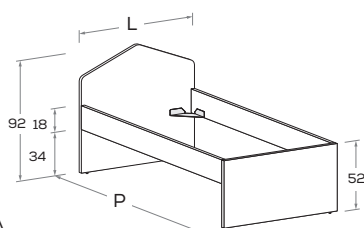

Disponibile con ruote \ Available with wheels.

L\W	H	P\D	RETE \ MATT.
			BASE MATERASSO \ MATTRESS
88	92	199	80 x 190
		209	80 x 200
98	92	199	90 x 190
		209	90 x 200

ETTA R03

Rete posizionabile a 2 altezze diverse \ Mattress base with 2 different height settings.

L\W	H	P\D	RETE \ MATT.
			BASE MATERASSO \ MATTRESS
88	92	199	80 x 190
		209	80 x 200
		229	80 x 220
98	92	199	90 x 190
		209	90 x 200
		229	90 x 220

ETTA R04

Di serie con gamba Roll. Attrezzabile con altre gambe e ruote H 25 cm \ Comes as standard with Roll leg. Can be fitted with other legs and castors 25 cm high.

L\W	H	P\D	RETE \ MATT.
			BASE MATERASSO \ MATTRESS
88	90,5	199	80 x 190
		209	80 x 200
		229	80 x 220
98	90,5	199	90 x 190
		209	90 x 200
		229	90 x 220

ETTA R10

Letto attrezzabile con reti e cassetti estraibili \ Bed can accommodate pull-out mattress bases and drawers.

Rete posizionabile a 2 altezze diverse \ Mattress base with 2 different height settings.

Disponibile con ruote \ Available with wheels.

L\W	H	P\D	RETE \ MATT.
			BASE MATERASSO \ MATTRESS
98	92	209	90 x 200