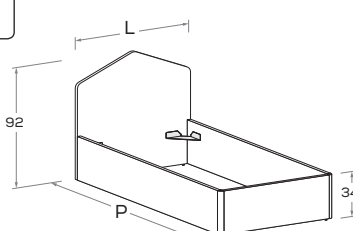

Rete posizionabile a 2 altezze diverse \ Mattress base with 2 different height settings.

Disponibile con ruote \ Available with wheels.

L\W	H	P\D	RETE \ MATT.
			BASE MATERASSO \ MATTRESS
98	92	209	90 x 200

ETTA R11 Di serie con gamba Roll. Attrezzabile con altre gambe e ruote H 25 cm \ Comes as standard with Roll leg. Can be fitted with other legs and castors 25 cm high.

Rete posizionabile a 2 altezze diverse \ Mattress base with 2 different height settings.

L\W	H	P\D	RETE \ MATT. BASE MATERASSO \ MATTRESS
98	90,5	209	90 x 200

ETTA R08 Rete posizionabile a 2 altezze diverse \ Mattress base with 2 different height settings.

ETTA R08-S Rete posizionabile a 2 altezze diverse \ Mattress base with 2 different height settings.