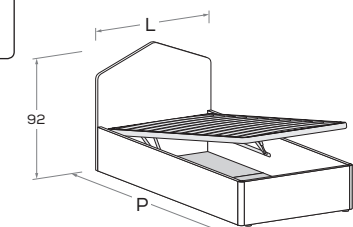

ETTA R11 Di serie con gamba Roll. Attrezzabile con altre gambe e ruote H 25 cm \ Comes as standard with Roll leg. Can be fitted with other legs and castors 25 cm high.

Rete posizionabile a 2 altezze diverse \ Mattress base with 2 different height settings.

L\W	H	P\D	RETE \ MATT. BASE MATERASSO \ MATTRESS
98	90,5	209	90 x 200

ETTA R08 Rete posizionabile a 2 altezze diverse \ Mattress base with 2 different height settings.

ETTA R08-S Rete posizionabile a 2 altezze diverse \ Mattress base with 2 different height settings.

L\W	H	P\D	RETE \ MATT. BASE MATERASSO \ MATTRESS
88	92	199	80 x 190
		209	80 x 200
98	92	199	90 x 190
		209	90 x 200

ETTA R28 Meccanismo di sollevamento ammortizzato \ Soft-close mechanism

ETTA R28-S Meccanismo di sollevamento ammortizzato \ Soft-close mechanism

L\W	H	P\D	MATERASSO \ MATTRESS
88	92	199	80 x 190
		209	80 x 200
98	92	199	90 x 190
		209	90 x 200

ETTA R38 Meccanismo di sollevamento ammortizzato \ Soft-close mechanism

ETTA R38-S Meccanismo di sollevamento ammortizzato \ Soft-close mechanism