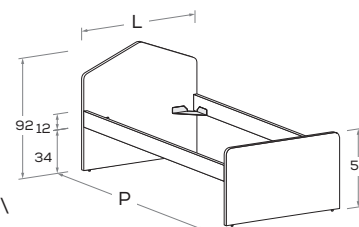

Rete posizionabile a 2 altezze diverse \ Mattress base with 2 different height settings.

Disponibile con ruote \ Available with wheels.

L\W	H	P\D	RETE \ MATT. BASE MATERASSO \ MATTRESS
88	92	199	80 x 190
		209	80 x 200
98	92	199	90 x 190
		209	90 x 200

ETTA R02

Letto attrezzabile con reti e cassetti estraibili \ Bed can accommodate pull-out mattress bases and drawers.

Rete posizionabile a 2 altezze diverse \ Mattress base with 2 different height settings.