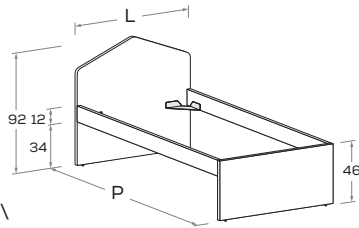

Letto ETTA

nidi

ETTA bed

GAMBE H 25 cm \ LEGS 25 cm high

ETTA R01

Letto attrezzabile con reti e cassetti estraibili \ Bed can accommodate pull-out mattress bases and drawers.

Rete posizionabile a 2 altezze diverse \ Mattress base with 2 different height settings.

Disponibile con ruote \ Available with wheels.

L\W	H	P\D	RETE \ MATT. BASE MATERASSO \ MATTRESS
88	92	199	80 x 190
		209	80 x 200
98	92	199	90 x 190
		209	90 x 200

ETTA R21

Letto attrezzabile con reti e cassetti estraibili \ Bed can accommodate pull-out mattress bases and drawers.

Rete posizionabile a 2 altezze diverse \ Mattress base with 2 different height settings.

Disponibile con ruote \ Available with wheels.

L\W	H	P\D	RETE \ MATT. BASE MATERASSO \ MATTRESS
88	92	199	80 x 190
		209	80 x 200
98	92	199	90 x 190
		209	90 x 200