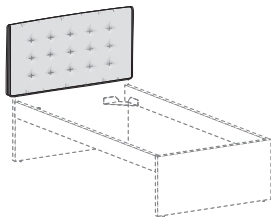

## Cuffia **FRAME** \ FRAME cover

Sfoderabile \ Removable covers

PER  
TESTIERA \ FOR  
HEADBOARD

88

98

108

128

## Cuffia **CROSS** \ CROSS cover

Sfoderabile \ Removable covers

PER  
TESTIERA \ FOR  
HEADBOARD

88

98

108

128