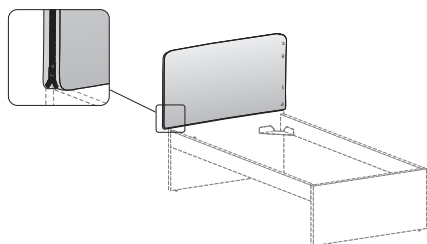

## Cuffia FRAME \ FRAME cover

Sfoderabile \ Removable covers

PER  
TESTIERA \ FOR  
HEADBOARD

88

98

108

128

## Cuffia ZIPPER \ ZIPPER cover

Sfoderabile \ Removable covers

PER  
TESTIERA \ FOR  
HEADBOARD

88

98

108

128