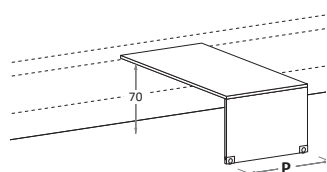

Scrittoio scorrevole con fianco
Sliding desk with side panel

L\W	H	P\D
88	73	205
98	73	205