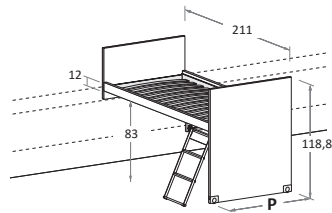

### Letto scorrevole NUK con scaletta estraibile NUK sliding bed with pull-out ladder

disegni in versione SX - pictured in LH version

L\W	H	P\D	MATERASSO \ MATTRESS
88	118,8	211	80 x 200
98	118,8	211	90 x 200

### Letto scorrevole NUK con scrivania e scaletta estraibili NUK sliding bed with pull-out desk and ladder

disegni in versione SX - pictured in LH version

L\W	H	P\D	MATERASSO \ MATTRESS
88	118,8	211	80 x 200
98	118,8	211	90 x 200

Giroletto scorrevole  
Sliding bed surround

L\W	H	P\D	MATERASSO \ MATTRESS
88	34	200	80 x 190
98	34	200	90 x 190

Scrittoio scorrevole con fianco  
Sliding desk with side panel

L\W	H	P\D
88	73	205
98	73	205