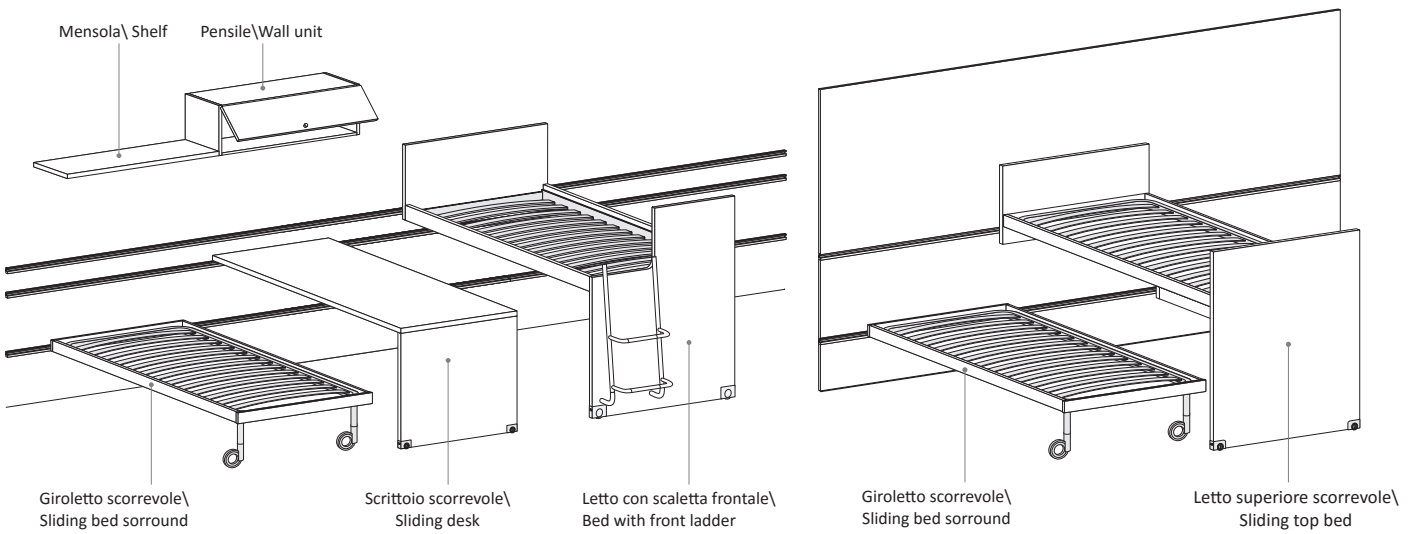

# Letti scorrevoli Scroll

## Sliding beds Scroll

### Letto scorrevole NUK con scaletta estraibile NUK sliding bed with pull-out ladder

disegni in versione SX - pictured in LH version

L\W	H	P\D	MATERASSO \ MATTRESS
88	118,8	211	80 x 200
98	118,8	211	90 x 200

### Letto scorrevole NUK con scrivania e scaletta estraibili NUK sliding bed with pull-out desk and ladder

disegni in versione SX - pictured in LH version

L\W	H	P\D	MATERASSO \ MATTRESS
88	118,8	211	80 x 200
98	118,8	211	90 x 200