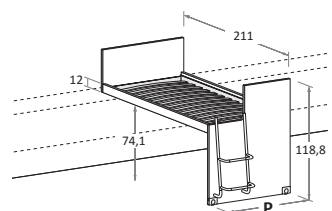

disegni in versione SX - pictured in LH version

L\W	H	P\D	MATERASSO \ MATTRESS
88	118,8	211	80 x 200
98	118,8	211	90 x 200

Le informazioni contenute nelle presenti schede tecniche sono indicative. Eventuali differenze con il listino in vigore non costituiscono motivo di contestazione / The information given in this technical sheet are indicative. Any discrepancies with the price list currently in force cannot be cause for complaint.