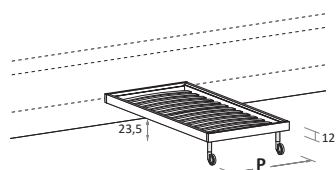

Giroletto scorrevole
Sliding bed surround

L\W	H	P\D	MATERASSO \ MATTRESS
88	34	200	80 x 190
98	34	200	90 x 190