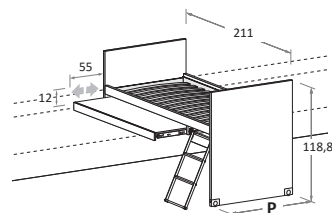

## Sliding beds Scroll

### Letto scorrevole NUK con scaletta estraibile NUK sliding bed with pull-out ladder

disegni in versione SX - pictured in LH version

L\W	H	P\D	MATERASSO \ MATTRESS
88	118,8	211	80 x 200
98	118,8	211	90 x 200

### Letto scorrevole NUK con scrivania e scaletta estraibili NUK sliding bed with pull-out desk and ladder

disegni in versione SX - pictured in LH version

L\W	H	P\D	MATERASSO \ MATTRESS
88	118,8	211	80 x 200
98	118,8	211	90 x 200