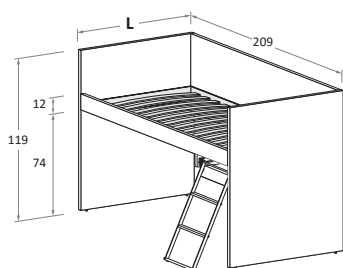

### Letto rialzato con schiena ERGO\ Raised bed with ERGO back panel

Disponibile con ruote \  
Available with wheels.

L\W	H	P\D	MATERASSO \ MATTRESS
88	95	209	80 x 200
98	95	209	90 x 200

### Letto rialzato NUK\ NUK raised bed

Disponibile con ruote \  
Available with wheels.

L\W	H	P\D	MATERASSO \ MATTRESS
88	95	209	80 x 200
98	95	209	90 x 200

**Letto rialzato NUK \**  
**Raised bed NUK**

Disponibile con ruote \  
Available with wheels.

L\W	H	P\D	MATERASSO \ MATTRESS
88	95	209	80 x 200
98	95	209	90 x 200

**Letto rialzato NUK con scaletta estraibile \**  
**NUK raised bed with pull-out ladder**

Disponibile con ruote \  
Available with wheels.

L\W	H	P\D	MATERASSO \ MATTRESS
88	119	209	80 x 200
98	119	209	90 x 200

**Letto rialzato NUK con scaletta e scrittoio estraibile \**  
**NUK raised bed with ladder and pull-out desk**

Disponibile con ruote \  
Available with wheels.