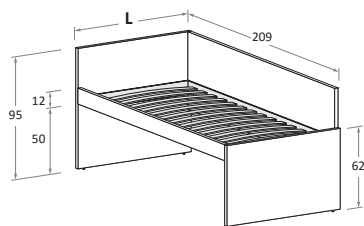

### Letto rialzato con schiena NUK\ Raised bed with NUK back panel

Disponibile con ruote \  
Available with wheels.

L\W	H	P\D	MATERASSO \ MATTRESS
88	95	209	80 x 200
98	95	209	90 x 200

### Letto rialzato con schiena ERGO\ Raised bed with ERGO back panel

Disponibile con ruote \  
Available with wheels.

L\W	H	P\D	MATERASSO \ MATTRESS
88	95	209	80 x 200
98	95	209	90 x 200

L\W	H	P\D	MATERASSO \ MATTRESS
88	95	209	80 x 200
98	95	209	90 x 200

**Letto rialzato NUK con scaletta estraibile \**  
**NUK raised bed with pull-out ladder**

Disponibile con ruote \  
Available with wheels.