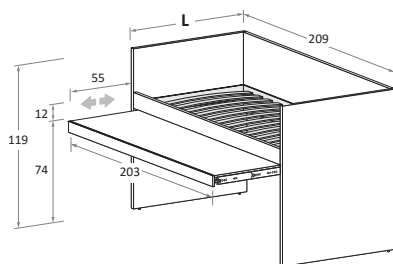

L\W	H	P\D	MATERASSO \ MATTRESS
88	95	209	80 x 200
98	95	209	90 x 200

**Letto rialzato NUK con scaletta estraibile \**  
**NUK raised bed with pull-out ladder**

Disponibile con ruote \  
Available with wheels.

L\W	H	P\D	MATERASSO \ MATTRESS
88	119	209	80 x 200
98	119	209	90 x 200

**Letto rialzato NUK con scaletta e scrittoio estraibile \**  
**NUK raised bed with ladder and pull-out desk**

Disponibile con ruote \  
Available with wheels.

L\W	H	P\D	MATERASSO \ MATTRESS
88	119	209	80 x 200
98	119	209	90 x 200

**Letto rialzato NUK con scrittoio estraibile \**  
**NUK raised bed with pull-out desk**

Disponibile con ruote \  
Available with wheels.