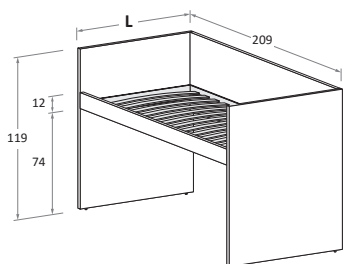

### Letto rialzato con schiena NUK\ Raised bed with NUK back panel

Disponibile con ruote \  
Available with wheels.

L\W	H	P\D	MATERASSO \ MATTRESS
88	95	209	80 x 200
98	95	209	90 x 200

### Letto rialzato con schiena ERGO\ Raised bed with ERGO back panel

Disponibile con ruote \  
Available with wheels.

L\W	H	P\D	MATERASSO \ MATTRESS
88	95	209	80 x 200
98	95	209	90 x 200

### Letto rialzato NUK\ NUK raised bed

Disponibile con ruote \  
Available with wheels.

L\W	H	P\D	MATERASSO \ MATTRESS
88	95	209	80 x 200
98	95	209	90 x 200

**Letto rialzato NUK \**  
**Raised bed NUK**

Disponibile con ruote \  
Available with wheels.

L\W	H	P\D	MATERASSO \ MATTRESS
88	95	209	80 x 200
98	95	209	90 x 200

**Letto rialzato NUK con scaletta estraibile \**  
**NUK raised bed with pull-out ladder**

Disponibile con ruote \  
Available with wheels.