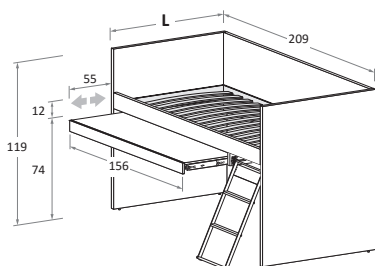

### Letto rialzato NUK\ NUK raised bed

Disponibile con ruote \  
Available with wheels.

L\W	H	P\D	MATERASSO \ MATTRESS
88	95	209	80 x 200
98	95	209	90 x 200

**Letto rialzato NUK \**  
**Raised bed NUK**

Disponibile con ruote \  
Available with wheels.

L\W	H	P\D	MATERASSO \ MATTRESS
88	95	209	80 x 200
98	95	209	90 x 200

**Letto rialzato NUK con scaletta estraibile \**  
**NUK raised bed with pull-out ladder**

Disponibile con ruote \  
Available with wheels.

L\W	H	P\D	MATERASSO \ MATTRESS
88	119	209	80 x 200
98	119	209	90 x 200

**Letto rialzato NUK con scaletta e scrittoio estraibile \**  
**NUK raised bed with ladder and pull-out desk**

Disponibile con ruote \  
Available with wheels.

L\W	H	P\D	MATERASSO \ MATTRESS
88	119	209	80 x 200
98	119	209	90 x 200

**Letto rialzato NUK con scrittoio estraibile \**  
**NUK raised bed with pull-out desk**

Disponibile con ruote \  
Available with wheels.