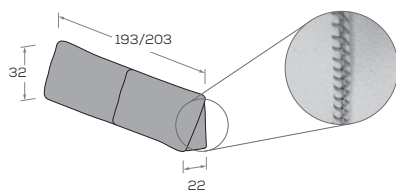

## BUG sofa bed

GAMBE H 25 cm \ LEGS 25 cm high

### Con rete fissa \ with fixed mattress base

Di serie con gamba Roll. Attrezzabile con altre gambe e ruote H 25 cm \ Comes as standard with Roll leg. Can be fitted with other legs and castors 25 cm high.

### Coppia cuscini imbottiti \ Pair of padded cushions

Sfoderabile \ Removable cover

Disponibile con cucitura punto cavallo dritto \ Available with reverse blanket stitching

Le informazioni contenute nelle presenti schede tecniche sono indicative. Eventuali differenze con il listino in vigore non costituiscono motivo di contestazione / The information given in this technical sheet are indicative. Any discrepancies with the price list currently in force cannot be cause for complaint.