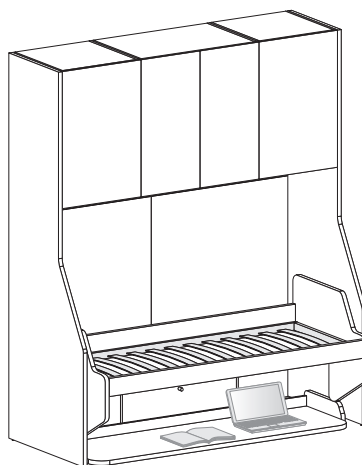

Meccanismi

Mechanism

nidi

TIPPY

Posizione STUDIO \ STUDY position

Posizione RIPOSO \ SLEEPING position

H
cm **221,3**

H
cm **239,6**

TWIDDY 01

Prof.\Dep. 33 cm

Prof.\Dep. 58,6 cm

H
cm **221,3**

H
cm **239,6**

H
cm **257,9**

TWIDDY 02

Prof.\Dep. 33 cm