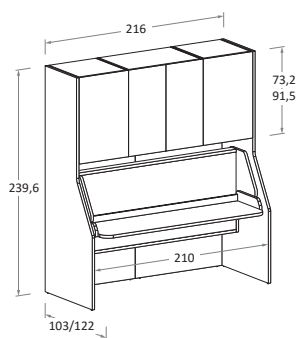

Meccanismi

Mechanism

nidi

TIPPY

Posizione STUDIO \ STUDY position

Posizione RIPOSO \ SLEEPING position

H
cm **221,3**

H
cm **239,6**

TWIDDY 01

Prof.\Dep. 33 cm

Prof.\Dep. 58,6 cm

H
cm **221,3**

H
cm **239,6**

H
cm **257,9**

TWIDDY 02

Prof.\Dep. 33 cm

H
cm **98,5**

H
cm **111,5**

TWIDDY 03A

Prof.\Dep. 33 cm

Prof.\Dep. 58,6 cm

H
cm **221,3**

CHIUSO/CLOSED

APERTO/OPEN

H
cm **221,3**