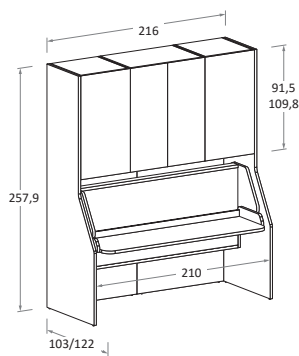

Meccanismi

Mechanism

nidi

TIPPY

H
cm **221,3**

H
cm **239,6**

H
cm **257,9**

Le informazioni contenute nelle presenti schede tecniche sono indicative. Eventuali differenze con il listino in vigore non costituiscono motivo di contestazione / The information given in this technical sheet are indicative. Any discrepancies with the price list currently in force cannot be cause for complaint.