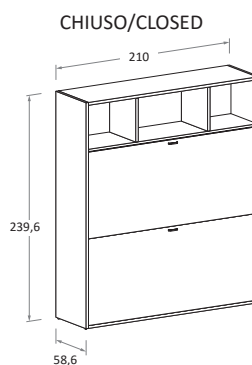

APERTO/OPEN

H
cm **257,9**

CHIUSO/CLOSED

APERTO/OPEN

CHIUSO/CLOSED

APERTO/OPEN

TWIDDY 03C

Prof.\Dep. 33 cm

H cm **221,3**

Prof.\Dep. 58,6 cm

CHIUSO/CLOSED

APERTO/OPEN

H cm **239,6**

H cm **257,9**

TWIDDY PLUS

Prof.\Dep. 58,6 cm

H
cm **221,3**