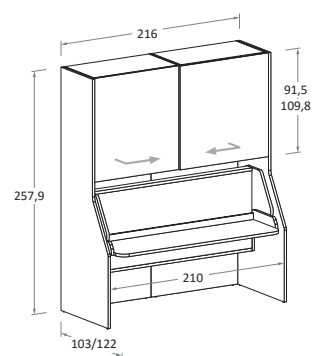

Meccanismi

Mechanism

nidi

TIPPY

H
cm **221,3**

H
cm **239,6**

H
cm **257,9**

Le informazioni contenute nelle presenti schede tecniche sono indicative. Eventuali differenze con il listino in vigore non costituiscono motivo di contestazione / The information given in this technical sheet are indicative. Any discrepancies with the price list currently in force cannot be cause for complaint.