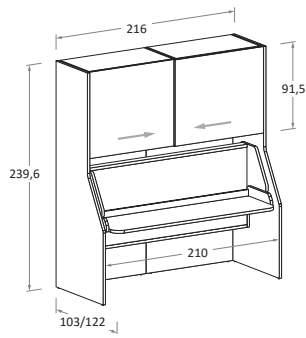

Meccanismi

Mechanism

nidi

TIPPY

Posizione STUDIO \ STUDY position

Posizione RIPOSO \ SLEEPING position

H
cm **221,3**

H
cm **239,6**

TWIDDY 01

Prof.\Dep. 33 cm

Prof.\Dep. 58,6 cm

H
cm **221,3**

H
cm **239,6**

H
cm **257,9**

TWIDDY 02

Prof.\Dep. 33 cm

H
cm **98,5**

H
cm **111,5**

TWIDDY 03A

Prof.\Dep. 33 cm

Prof.\Dep. 58,6 cm

H
cm **221,3**

CHIUSO/CLOSED

APERTO/OPEN

H
cm **221,3**