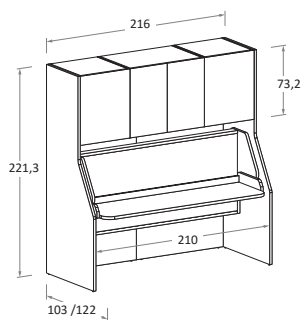

Meccanismi

Mechanism

nidi

TIPPY

Posizione STUDIO \ STUDY position

Posizione RIPOSO \ SLEEPING position

H
cm **221,3**

H
cm **239,6**

TWIDDY 01

Prof.\Dep. 33 cm

Prof.\Dep. 58,6 cm

H
cm **221,3**

H
cm **239,6**

H
cm **257,9**

TWIDDY 02

Prof.\Dep. 33 cm

H
cm **98,5**

H
cm **111,5**

TWIDDY 03A

Prof.\Dep. 33 cm

Prof.\Dep. 58,6 cm

H
cm **221,3**

CHIUSO/CLOSED

APERTO/OPEN

H
cm **221,3**