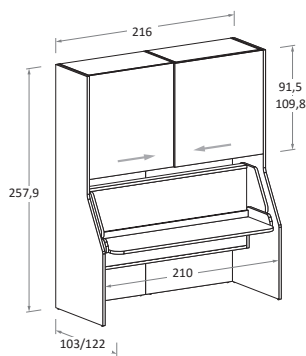

Meccanismi

Mechanism

nidi

TIPPY

H
cm **221,3**

H
cm **239,6**

H
cm **257,9**

Le informazioni contenute nelle presenti schede tecniche sono indicative. Eventuali differenze con il listino in vigore non costituiscono motivo di contestazione / The information given in this technical sheet are indicative. Any discrepancies with the price list currently in force cannot be cause for complaint.