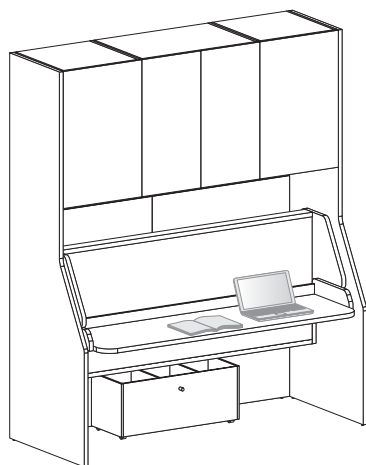

Meccanismi

Mechanism

nidi

TIPPY

Posizione STUDIO \ STUDY position

Posizione RIPOSO \ SLEEPING position

H
cm **221,3**

H
cm **239,6**