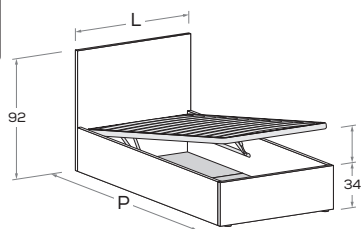

NUK R28-S Meccanismo di sollevamento ammortizzato \ Soft-close mechanism