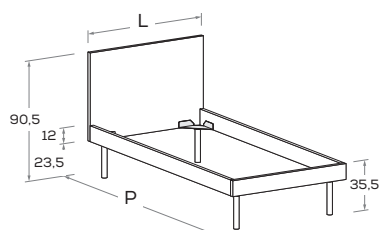

NUK R04

Di serie con gamba Roll. Attrezzabile con altre gambe e ruote H 25 cm \ Comes as standard with Roll leg. Can be fitted with other legs and castors 25 cm high.