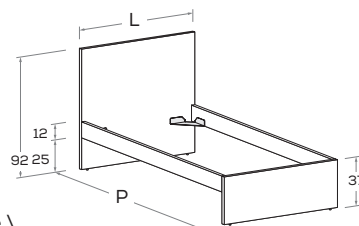

Disponibile con ruote \ Available with wheels.

L\W	H	P\D	RETE \ MATT.
			BASE MATERASSO \ MATTRESS
88	92	199	80 x 190
			80 x 200
98	92	199	90 x 190
			90 x 200
108	92	199	100 x 190
			100 x 200
128	92	199	120 x 190
			120 x 200

NUK R02

Letto attrezzabile con reti e cassetti estraibili \ Bed can accommodate pull-out mattress bases and drawers.

Rete posizionabile a 2 altezze diverse \ Mattress base with 2 different height settings.