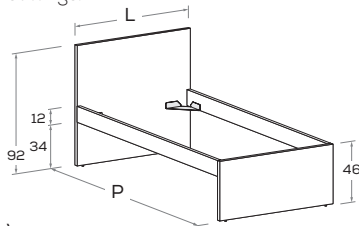

Letto NUK

nidi

NUK bed

GAMBE H 25 cm \ LEGS 25 cm high

NUK R01

Letto attrezzabile con reti e cassetti estraibili \ Bed can accommodate pull-out mattress bases and drawers.

Rete posizionabile a 2 altezze diverse \ Mattress base with 2 different height settings.

Disponibile con ruote \ Available with wheels.

L\W	H	P\D	RETE \ MATT.
			BASE MATERASSO \ MATTRESS
88	92	199	80 x 190
			80 x 200
98	92	199	90 x 190
			90 x 200
108	92	199	100 x 190
			100 x 200
128	92	199	120 x 190
			120 x 200