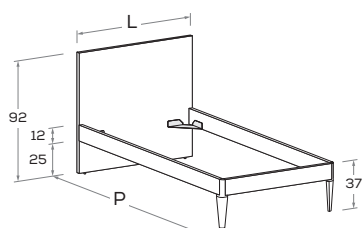

NUK R22

Letto attrezzabile con reti e cassetti estraibili \ Bed can accommodate pull-out mattress bases and drawers.

Rete posizionabile a 2 altezze diverse \ Mattress base with 2 different height settings.

Disponibile con ruote \ Available with wheels.

L\W	H	P\D	RETE \ MATT. BASE MATERASSO \ MATTRESS
88	92	199	80 x 190
		209	80 x 200
98	92	199	90 x 190
		209	90 x 200
108	92	199	100 x 190
		209	100 x 200
128	92	199	120 x 190
		209	120 x 200

NUK R03

Rete posizionabile a 2 altezze diverse \ Mattress base with 2 different height settings.

L\W	H	P\D	RETE \ MATT. BASE MATERASSO \ MATTRESS
88	92	199	80 x 190
		209	80 x 200
		229	80 x 220
98	92	199	90 x 190
		209	90 x 200
		229	90 x 220
108	92	199	100 x 190
		209	100 x 200
		229	100 x 220
128	92	199	120 x 190
		209	120 x 200
		229	120 x 220

NUK R04

Di serie con gamba Roll. Attrezzabile con altre gambe e ruote H 25 cm \ Comes as standard with Roll leg. Can be fitted with other legs and castors 25 cm high.

L\W	H	P\D	RETE \ MATT. BASE MATERASSO \ MATTRESS
88	90,5	199	80 x 190
		209	80 x 200
		229	80 x 220
98	90,5	199	90 x 190
		209	90 x 200
		229	90 x 220
108	90,5	199	100 x 190
		209	100 x 200
		229	100 x 220
128	90,5	199	120 x 190
		209	120 x 200
		229	120 x 220

NUK R10

Letto attrezzabile con reti e cassetti estraibili \ Bed can accommodate pull-out mattress bases and drawers.

Rete posizionabile a 2 altezze diverse \ Mattress base with 2 different height settings.

Disponibile con ruote \ Available with wheels.

L\W	H	P\D	RETE \ MATT. BASE MATERASSO \ MATTRESS
98	92	209	90 x 200
108	92	209	100 x 200
128	92	209	120 x 200
148	92	209	140 x 200

Le informazioni contenute nelle presenti schede tecniche sono indicative. Eventuali differenze con il listino in vigore non costituiscono motivo di contestazione / The information given in this technical sheet are indicative. Any discrepancies with the price list currently in force cannot be cause for complaint.