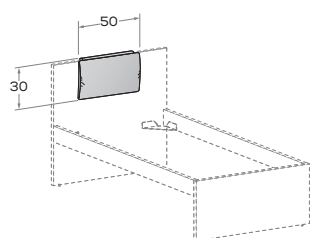

PER TESTIERA \ FOR HEADBOARD

88

98

108

128

148

Sfoderabile \ Removable cover

Le informazioni contenute nelle presenti schede tecniche sono indicative. Eventuali differenze con il listino in vigore non costituiscono motivo di contestazione / The information given in this technical sheet are indicative. Any discrepancies with the price list currently in force cannot be cause for complaint.