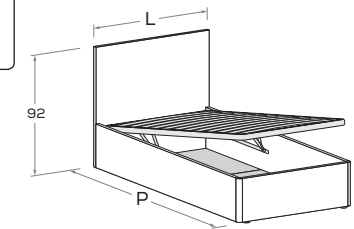

NUK R08-S Rete posizionabile a 2 altezze diverse \ Mattress base with 2 different height settings.

L\W	H	P\D	RETE \ MATT. BASE MATERASSO \ MATTRESS
88	92	199 209	80 x 190 80 x 200
98	92	199 209	90 x 190 90 x 200
108	92	199 209	100 x 190 100 x 200
128	92	199 209	120 x 190 120 x 200

NUK R28 Meccanismo di sollevamento ammortizzato \ Soft-close mechanism

NUK R28-S Meccanismo di sollevamento ammortizzato \ Soft-close mechanism

L\W	H	P\D	MATERASSO \ MATTRESS
88	92	199 209	80 x 190 80 x 200
98	92	199 209	90 x 190 90 x 200
128	92	199 209	120 x 190 120 x 200