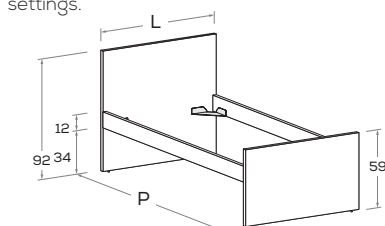

Disponibile con ruote \ Available with wheels.

L\W	H	P\D	RETE \ MATT.
			BASE MATERASSO \ MATTRESS
88	92	199	80 x 190
			80 x 200
98	92	199	90 x 190
			90 x 200
108	92	199	100 x 190
			100 x 200
128	92	199	120 x 190
			120 x 200

Le informazioni contenute nelle presenti schede tecniche sono indicative. Eventuali differenze con il listino in vigore non costituiscono motivo di contestazione / The information given in this technical sheet are indicative. Any discrepancies with the price list currently in force cannot be cause for complaint.