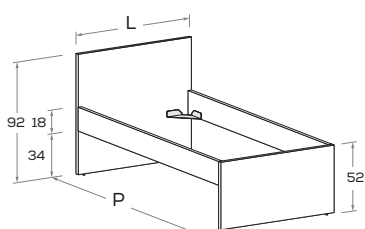

NUK R10

Letto attrezzabile con reti e cassetti estraibili \ Bed can accommodate pull-out mattress bases and drawers.

Rete posizionabile a 2 altezze diverse \ Mattress base with 2 different height settings.