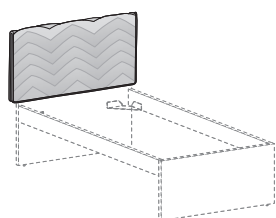

PER
TESTIERA \ FOR
HEADBOARD

88

98

108

128

Sfoderabile \ Removable covers

Cuffia ZIGGY \ ZIGGY cover

PER
TESTIERA \ FOR
HEADBOARD

88

98

108

128

Sfoderabile \ Removable covers