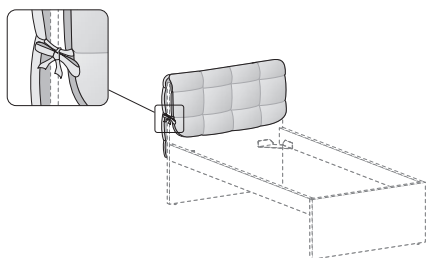

Cuffia FRAME \ FRAME cover