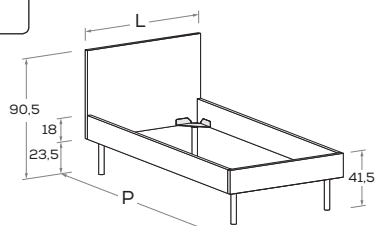

Disponibile con ruote \ Available with wheels.

L\W	H	P\D	RETE \ MATT. BASE MATERASSO \ MATTRESS
98	92	209	90 x 200
108	92	209	100 x 200
128	92	209	120 x 200
148	92	209	140 x 200

Le informazioni contenute nelle presenti schede tecniche sono indicative. Eventuali differenze con il listino in vigore non costituiscono motivo di contestazione / The information given in this technical sheet are indicative. Any discrepancies with the price list currently in force cannot be cause for complaint.

NUK R11 Di serie con gamba Roll. Attrezzabile con altre gambe e ruote H 25 cm \ Comes as standard with Roll leg. Can be fitted with other legs and castors 25 cm high.

Rete posizionabile a 2 altezze diverse \ Mattress base with 2 different height settings.