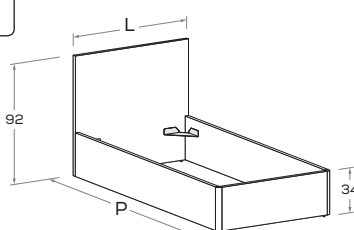

L\W	H	P\D	RETE \ MATT. BASE MATERASSO \ MATTRESS
88	92	199 209	80 x 190 80 x 200
98	92	199 209	90 x 190 90 x 200
108	92	199 209	100 x 190 100 x 200
128	92	199 209	120 x 190 120 x 200

NUK R28 Meccanismo di sollevamento ammortizzato \ Soft-close mechanism