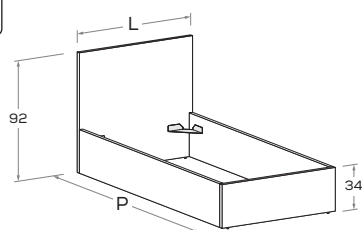

NUK R11 Di serie con gamba Roll. Attrezzabile con altre gambe e ruote H 25 cm \ Comes as standard with Roll leg. Can be fitted with other legs and castors 25 cm high.

Rete posizionabile a 2 altezze diverse \ Mattress base with 2 different height settings.

L\W	H	P\D	RETE \ MATT. BASE MATERASSO \ MATTRESS
98	90,5	209	90 x 200
108	90,5	209	100 x 200
128	90,5	209	120 x 200
148	90,5	209	140 x 200

NUK R08 Rete posizionabile a 2 altezze diverse \ Mattress base with 2 different height settings.