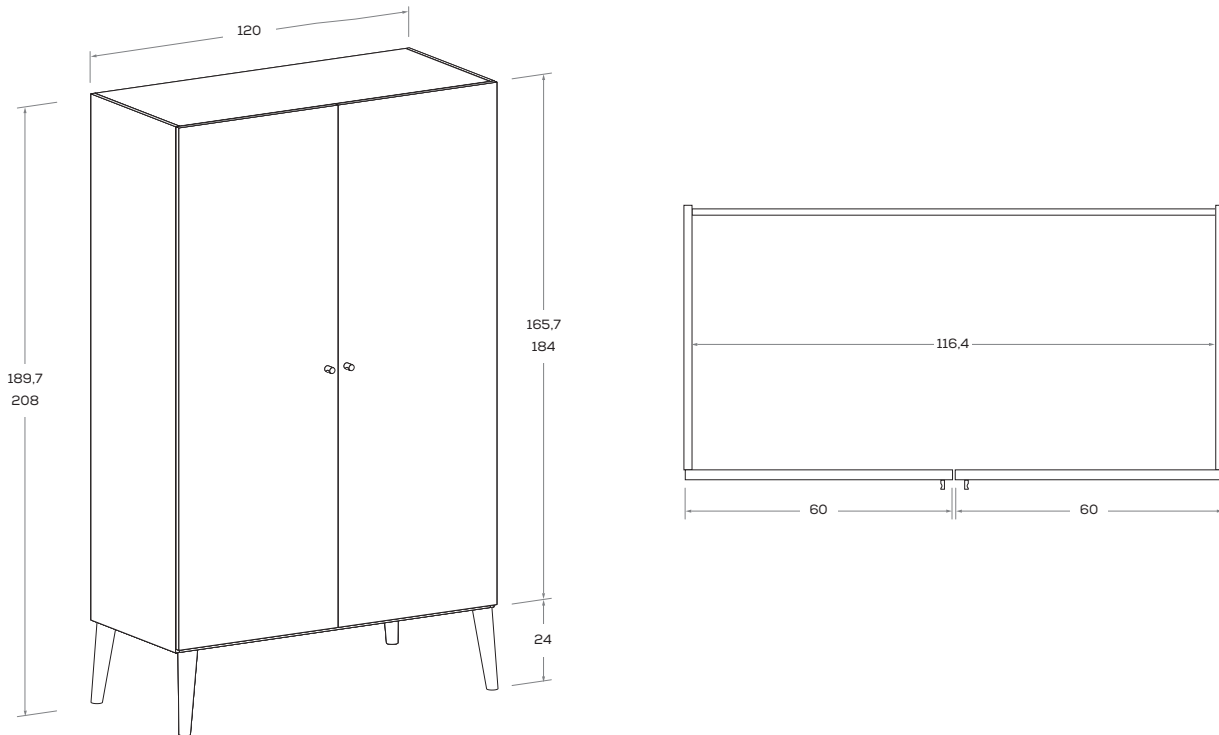

## Armadio WOODY-A \ WOODY-A Wardrobe

Vano interno L 116,4 cm \ 116,4cm-wide interior compartment

Disegni in versione SX, disponibile anche versione DX / Drawn in LH version, available also in RH version

## Armadio WOODY-B \ WOODY-B Wardrobe

Vano interno L 28,2 (con ripiani) + Vano interno L 86,4 cm \

28,2cm-wide interior compartment (with shelves) + 86,4cm-wide interior compartment

Disegni in versione SX, disponibile anche versione DX / Drawn in LH version, available also in RH version

Armadio WOODY-C \ WOODY-C Wardrobe

Vano laterale a giorno + Vano interno L 28,2 (con ripiani) + Vano interno L 86,4 cm \

Side open shelving + 28,2cm-wide interior compartment (with shelves) + 86,4cm-wide interior compartment

Disegni in versione SX, disponibile anche versione DX / Drawn in LH version, available also in RH version

Armadio WOODY-D \ WOODY-D Wardrobe

Terminale LUCE L 28,2 + Vano interno L 86,4 cm \ 28,2cm-wide LUCE end unit + 86,4cm-wide interior compartment