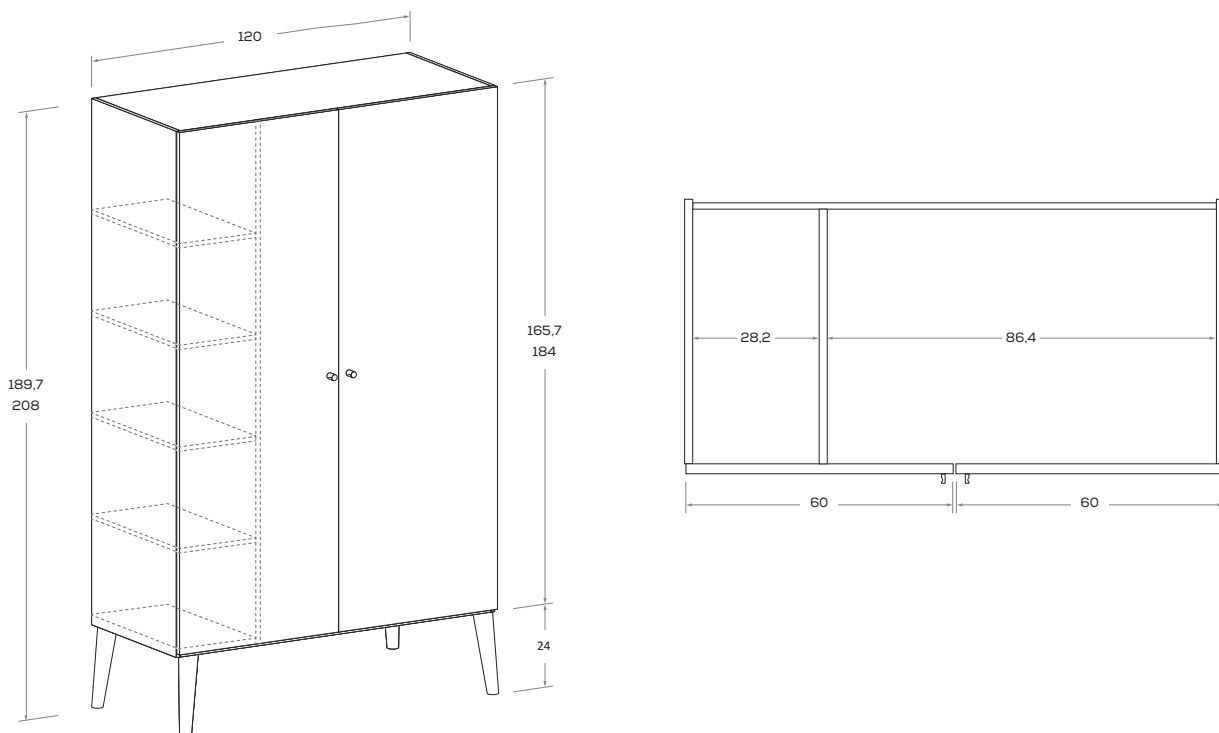

## Armadio WOODY-A \ WOODY-A Wardrobe

Vano interno L 116,4 cm \ 116,4cm-wide interior compartment

Disegni in versione SX, disponibile anche versione DX / Drawn in LH version, available also in RH version

## Armadio WOODY-B \ WOODY-B Wardrobe

Vano interno L 28,2 (con ripiani) + Vano interno L 86,4 cm \

28,2cm-wide interior compartment (with shelves) + 86,4cm-wide interior compartment

Disegni in versione SX, disponibile anche versione DX / Drawn in LH version, available also in RH version

Armadio WOODY-C \ WOODY-C Wardrobe

Vano laterale a giorno + Vano interno L 28,2 (con ripiani) + Vano interno L 86,4 cm \

Side open shelving + 28,2cm-wide interior compartment (with shelves) + 86,4cm-wide interior compartment

Disegni in versione SX, disponibile anche versione DX / Drawn in LH version, available also in RH version

Armadio WOODY-D \ WOODY-D Wardrobe

Terminale LUCE L 28,2 + Vano interno L 86,4 cm \ 28,2cm-wide LUCE end unit + 86,4cm-wide interior compartment