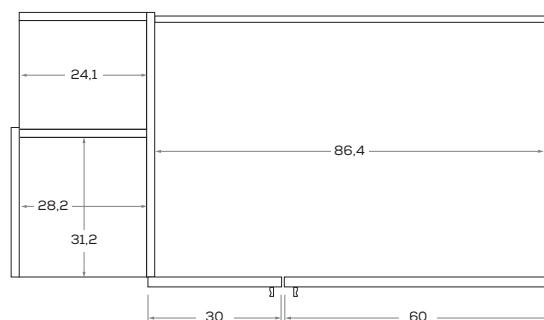

## Armadio WOODY-A \ WOODY-A Wardrobe

Vano interno L 116,4 cm \ 116,4cm-wide interior compartment

Disegni in versione SX, disponibile anche versione DX / Drawn in LH version, available also in RH version

## Armadio WOODY-B \ WOODY-B Wardrobe

Vano interno L 28,2 (con ripiani) + Vano interno L 86,4 cm \

28,2cm-wide interior compartment (with shelves) + 86,4cm-wide interior compartment

Disegni in versione SX, disponibile anche versione DX / Drawn in LH version, available also in RH version

Armadio WOODY-C \ WOODY-C Wardrobe

Vano laterale a giorno + Vano interno L 28,2 (con ripiani) + Vano interno L 86,4 cm \

Side open shelving + 28,2cm-wide interior compartment (with shelves) + 86,4cm-wide interior compartment

Disegni in versione SX, disponibile anche versione DX / Drawn in LH version, available also in RH version

Armadio WOODY-D \ WOODY-D Wardrobe

Terminale LUCE L 28,2 + Vano interno L 86,4 cm \ 28,2cm-wide LUCE end unit + 86,4cm-wide interior compartment