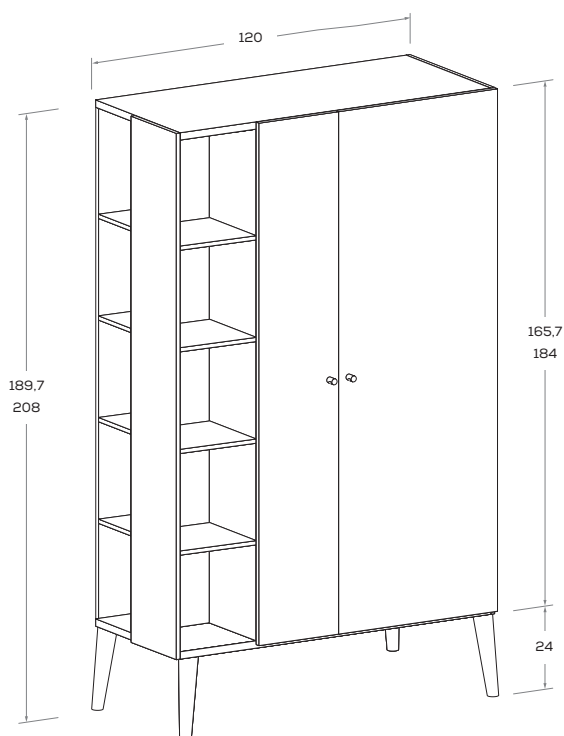

## Armadio WOODY-A \ WOODY-A Wardrobe

Vano interno L 116,4 cm \ 116,4cm-wide interior compartment

Disegni in versione SX, disponibile anche versione DX / Drawn in LH version, available also in RH version

## Armadio WOODY-B \ WOODY-B Wardrobe

Vano interno L 28,2 (con ripiani) + Vano interno L 86,4 cm \

28,2cm-wide interior compartment (with shelves) + 86,4cm-wide interior compartment

Disegni in versione SX, disponibile anche versione DX / Drawn in LH version, available also in RH version

Armadio WOODY-C \ WOODY-C Wardrobe

Vano laterale a giorno + Vano interno L 28,2 (con ripiani) + Vano interno L 86,4 cm \

Side open shelving + 28,2cm-wide interior compartment (with shelves) + 86,4cm-wide interior compartment

Disegni in versione SX, disponibile anche versione DX / Drawn in LH version, available also in RH version

Armadio WOODY-D \ WOODY-D Wardrobe

Terminale LUCE L 28,2 + Vano interno L 86,4 cm \ 28,2cm-wide LUCE end unit + 86,4cm-wide interior compartment