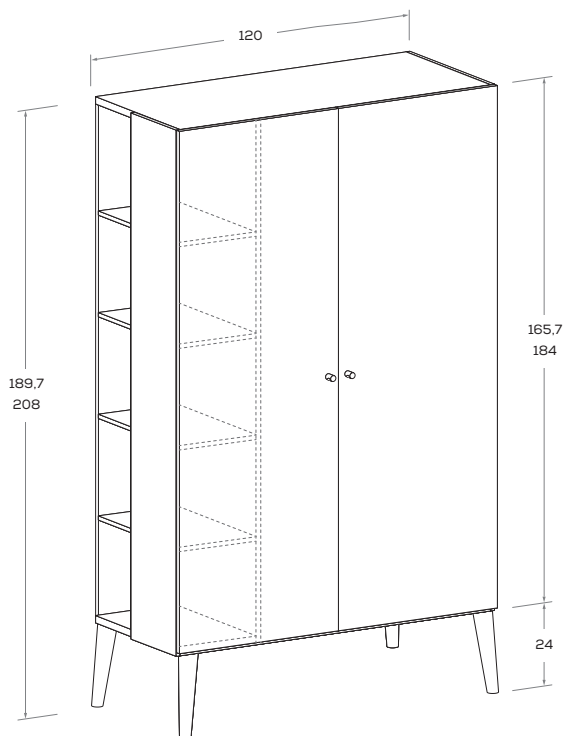

## Armadio WOODY-A \ WOODY-A Wardrobe

Vano interno L 116,4 cm \ 116,4cm-wide interior compartment

Disegni in versione SX, disponibile anche versione DX / Drawn in LH version, available also in RH version

## Armadio WOODY-B \ WOODY-B Wardrobe

Vano interno L 28,2 (con ripiani) + Vano interno L 86,4 cm \

28,2cm-wide interior compartment (with shelves) + 86,4cm-wide interior compartment

Disegni in versione SX, disponibile anche versione DX / Drawn in LH version, available also in RH version

Armadio WOODY-C \ WOODY-C Wardrobe

Vano laterale a giorno + Vano interno L 28,2 (con ripiani) + Vano interno L 86,4 cm \

Side open shelving + 28,2cm-wide interior compartment (with shelves) + 86,4cm-wide interior compartment

Disegni in versione SX, disponibile anche versione DX / Drawn in LH version, available also in RH version

Armadio WOODY-D \ WOODY-D Wardrobe

Terminale LUCE L 28,2 + Vano interno L 86,4 cm \ 28,2cm-wide LUCE end unit + 86,4cm-wide interior compartment