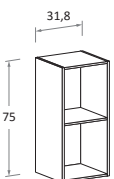

Casellari LUCE P. 33 cm

LUCE wall units D 33 cm

nidi

L\W cm **31,8** H. cm **38,4**

Portata max / Load capacity

	H 38,4	H 75
L\W 31,8	15 kg	20 kg
L\W 60	15 kg	- - -
L\W 90	15 kg	- - -
L\W 120	20 kg	- - -

L\W cm **31,8** H. cm **75**

LW 60 H. 38,4
cm cm

LW 90
cm

LW 120
cm