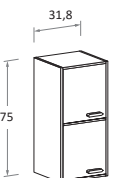

Casellari LUCE P. 33 cm

LUCE wall units D 33 cm

nidi

L\W cm **31,8** H. cm **38,4**

Portata max / Load capacity

	H 38,4	H 75
L\W 31,8	15 kg	20 kg
L\W 60	15 kg	- - -
L\W 90	15 kg	- - -
L\W 120	20 kg	- - -

L\W cm **31,8** H. cm **75**

LW 60 H. 38,4
cm cm

LW 90
cm

LW 120
cm