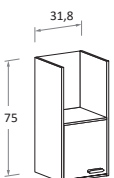

Casellari LUCE P. 33 cm

LUCE wall units D 33 cm

nidi

L\W cm **31,8** H. cm **38,4**

Portata max / Load capacity

	H 38,4	H 75
L\W 31,8	15 kg	20 kg
L\W 60	15 kg	- - -
L\W 90	15 kg	- - -
L\W 120	20 kg	- - -

L\W cm **31,8** H. cm **75**

LW 60 H. 38,4
cm cm

LW 90
cm

LW 120
cm