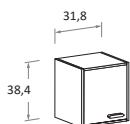

Casellari LUCE P. 33 cm

LUCE wall units D 33 cm

nidi

L\W cm **31,8** H. cm **38,4**

Portata max / Load capacity

	H 38,4	H 75
L\W 31,8	15 kg	20 kg
L\W 60	15 kg	- - -
L\W 90	15 kg	- - -
L\W 120	20 kg	- - -

L\W cm **31,8** H. cm **75**

LW 60 H. 38,4
cm cm

LW 90
cm

LW 120
cm