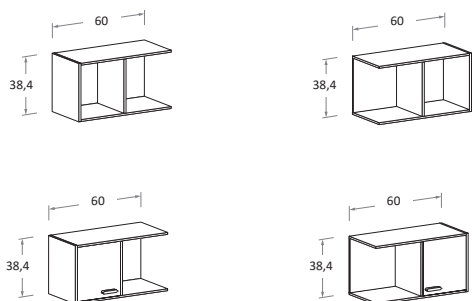

Casellari LUCE P. 33 cm

LUCE wall units D 33 cm

nidi

L\W cm **31,8** H. cm **38,4**

Portata max / Load capacity

	H 38,4	H 75
L\W 31,8	15 kg	20 kg
L\W 60	15 kg	- - -
L\W 90	15 kg	- - -
L\W 120	20 kg	- - -

L\W cm **31,8** H. cm **75**

LW 60 H. 38,4
cm cm

LW 90
cm

LW 120
cm