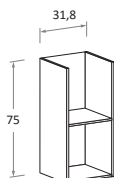

Casellari LUCE P. 33 cm

LUCE wall units D 33 cm

nidi

L\W cm **31,8** H. cm **38,4**

Portata max / Load capacity

	H 38,4	H 75
L\W 31,8	15 kg	20 kg
L\W 60	15 kg	- - -
L\W 90	15 kg	- - -
L\W 120	20 kg	- - -

L\W cm **31,8** H. cm **75**

LW 60 H. 38,4
cm cm

LW 90
cm

LW 120
cm