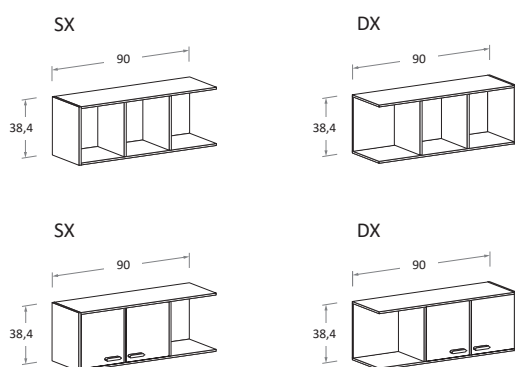

Casellari LUCE P. 33 cm

LUCE wall units D 33 cm

nidi

L\W cm **31,8** H. cm **38,4**

Portata max / Load capacity

	H 38,4	H 75
L\W 31,8	15 kg	20 kg
L\W 60	15 kg	- - -
L\W 90	15 kg	- - -
L\W 120	20 kg	- - -

L\W cm **31,8** H. cm **75**

LW 60 H. 38,4
cm cm

LW 90
cm

LW 120
cm