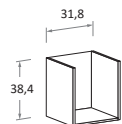

Casellari LUCE P. 33 cm

LUCE wall units D 33 cm

nidi

L\W cm **31,8** H. cm **38,4**

Portata max / Load capacity

	H 38,4	H 75
L\W 31,8	15 kg	20 kg
L\W 60	15 kg	- - -
L\W 90	15 kg	- - -
L\W 120	20 kg	- - -

L\W cm **31,8** H. cm **75**

LW 60 H. 38,4
cm cm

LW 90
cm

LW 120
cm