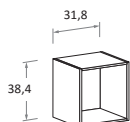

Casellari LUCE P. 33 cm

LUCE wall units D 33 cm

nidi

L\W cm **31,8** H. cm **38,4**

Portata max / Load capacity

	H 38,4	H 75
L\W 31,8	15 kg	20 kg
L\W 60	15 kg	- - -
L\W 90	15 kg	- - -
L\W 120	20 kg	- - -

L\W cm **31,8** H. cm **75**

LW 60 H. 38,4
cm cm

LW 90
cm

LW 120
cm