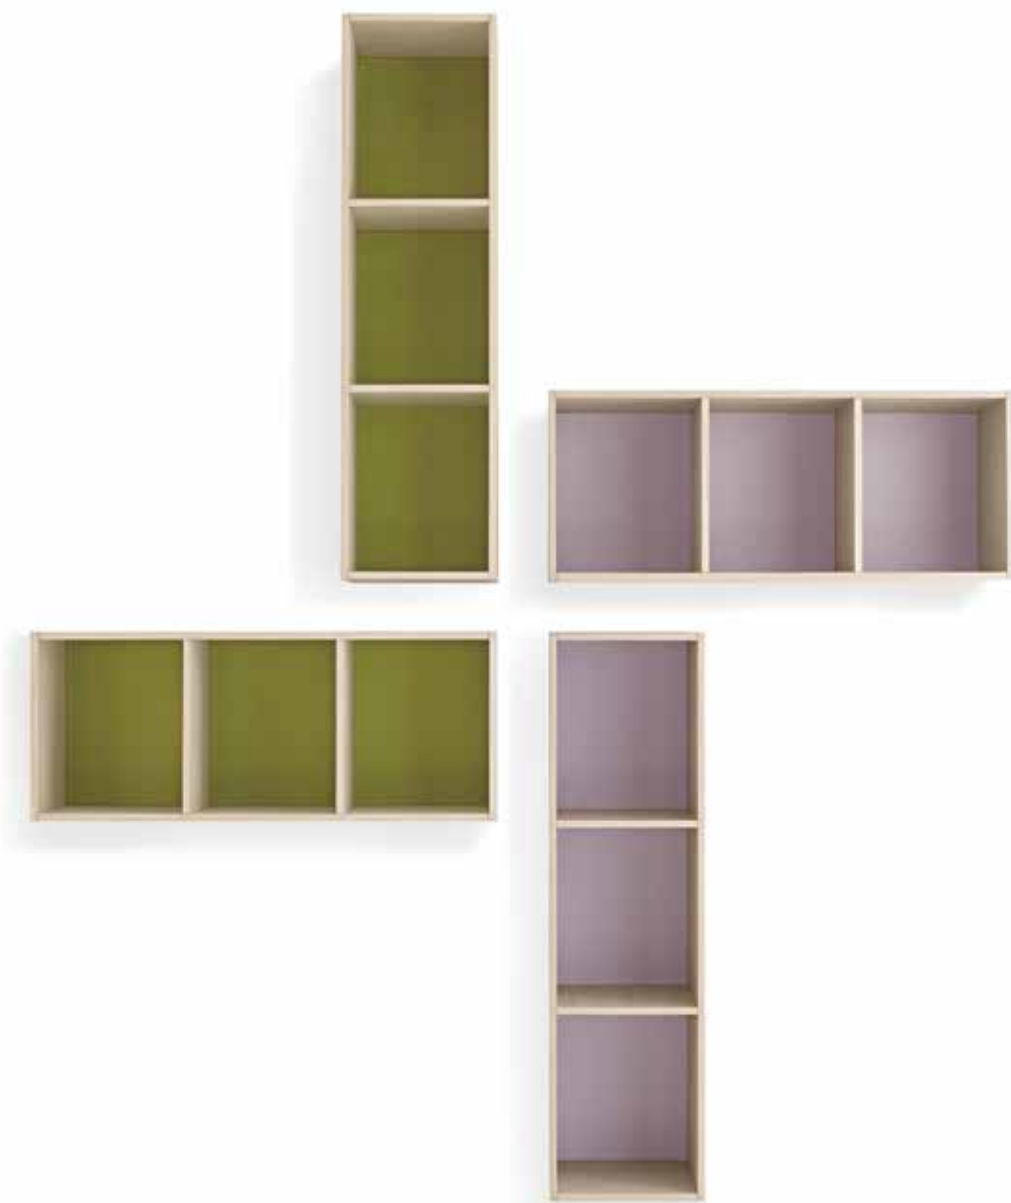

-
mirtillo, pomodoro
90 x 73,6 x 48,2 cm

Wilson + divisorio / partition + maniglia / handle **Shell**

-
prezzemolo, luna
90 x 55,3 x 48,2 cm

Luce sospeso / wall-mounted + maniglie / handles **In**

-
natura, lavagna, prezzemolo
45 x 16 x 45,8 cm

comodino sospeso / wall-mounted bedside table
+ ante / doors **Soft**

-
nuvola, Still
48 x 40,2 x 38 cm

ES POR RE

DISPLAY

Su mensole e casellari si possono esporre le cose che si vuole lasciare in vista, mentre le altre possono essere riposte nei vani chiusi.

Shelves and wall units are perfect for objects you want to keep on display, while others can be hidden behind closed doors.

CASELLARI

WALL UNITS

**Tynn**

-

natura, prezzemolo, raperonzolo
90 x 36,6 x 35 cm - 30 x 109,8 x 35 cm