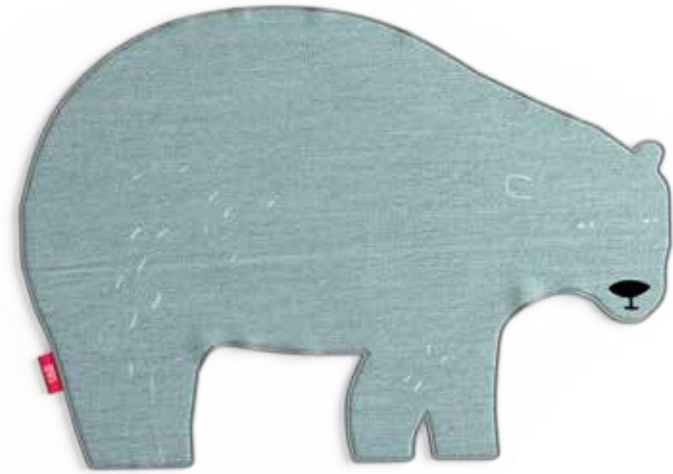

TAPPETI

RUGS

Polar Bear
-
145 x 100 cm