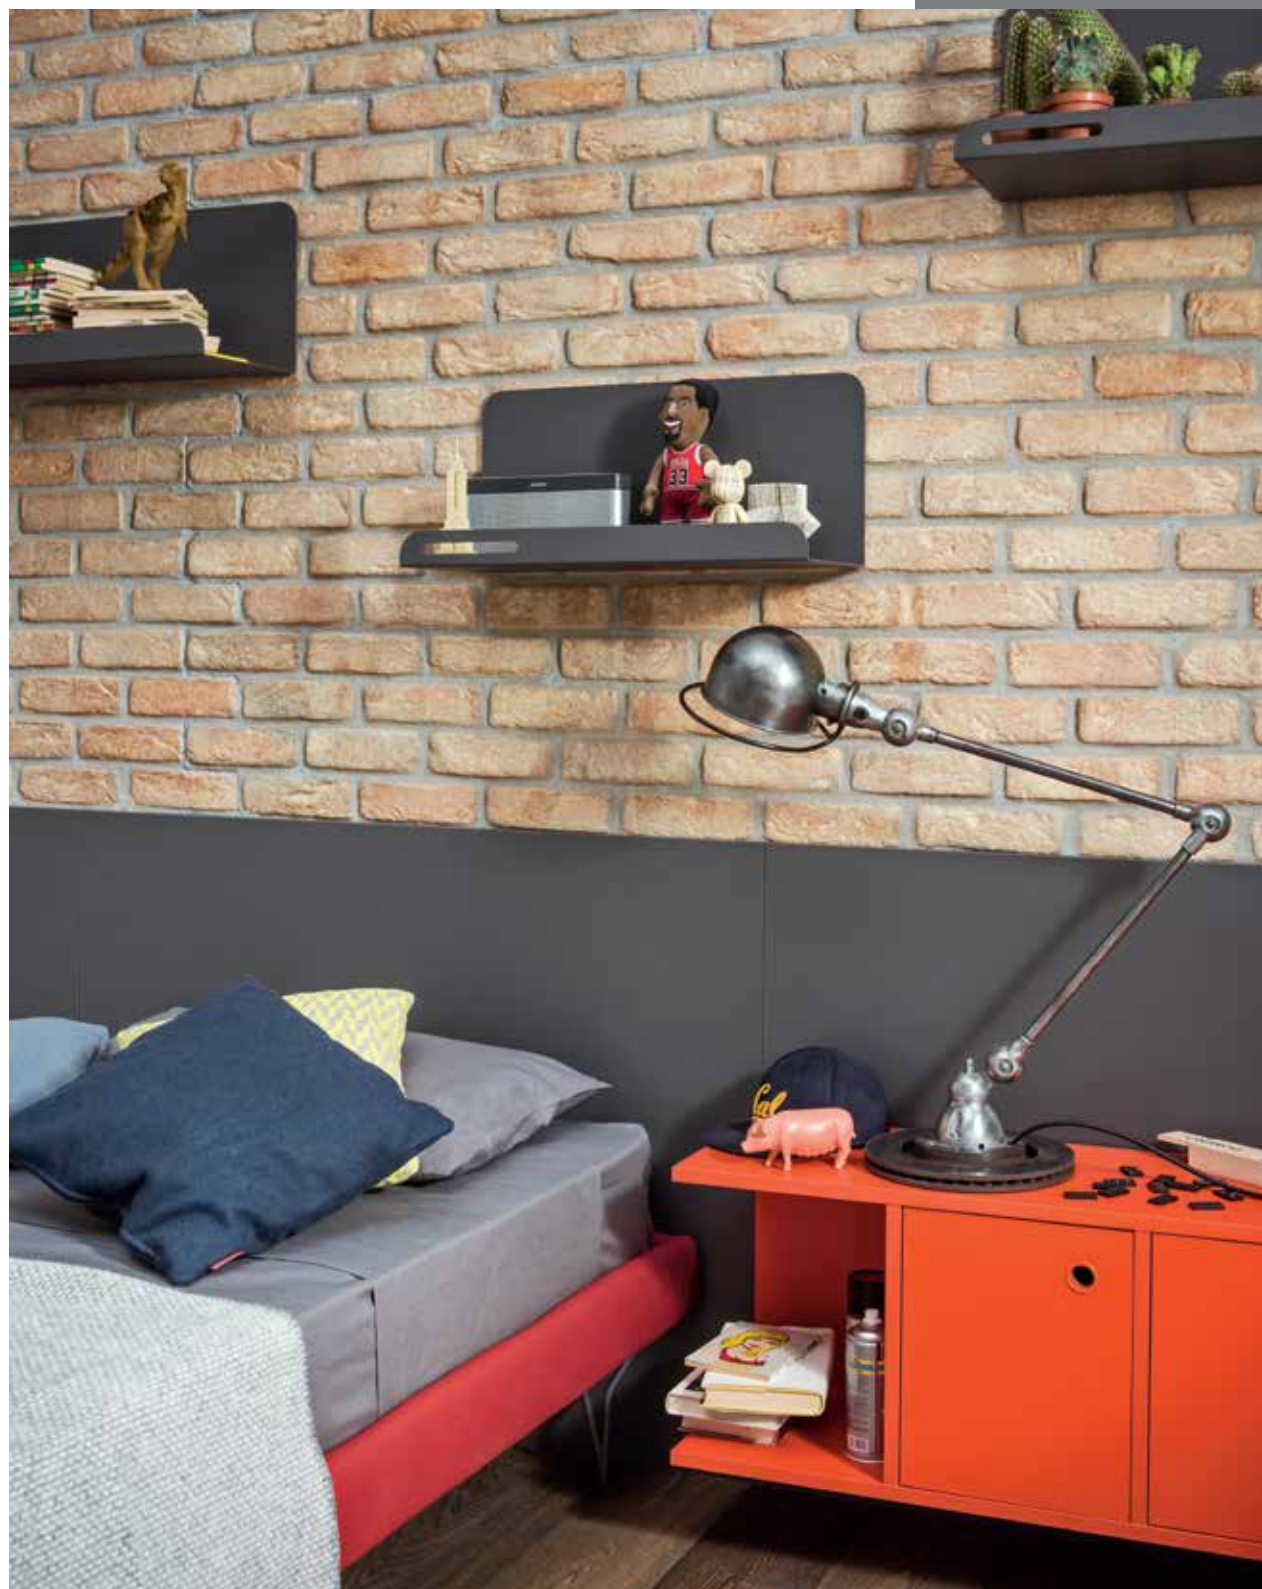

-
mirtillo, pomodoro
90 x 73,6 x 48,2 cm

Wilson + divisorio / partition + maniglia / handle **Shell**

-
prezzemolo, luna
90 x 55,3 x 48,2 cm

Luce sospeso / wall-mounted + maniglie / handles **In**

-
natura, lavagna, prezzemolo
45 x 16 x 45,8 cm

comodino sospeso / wall-mounted bedside table
+ ante / doors **Soft**

-
nuvola, Still
48 x 40,2 x 38 cm

ES POR RE

DISPLAY

Su mensole e casellari si possono esporre le cose che si vuole lasciare in vista, mentre le altre possono essere riposte nei vani chiusi.