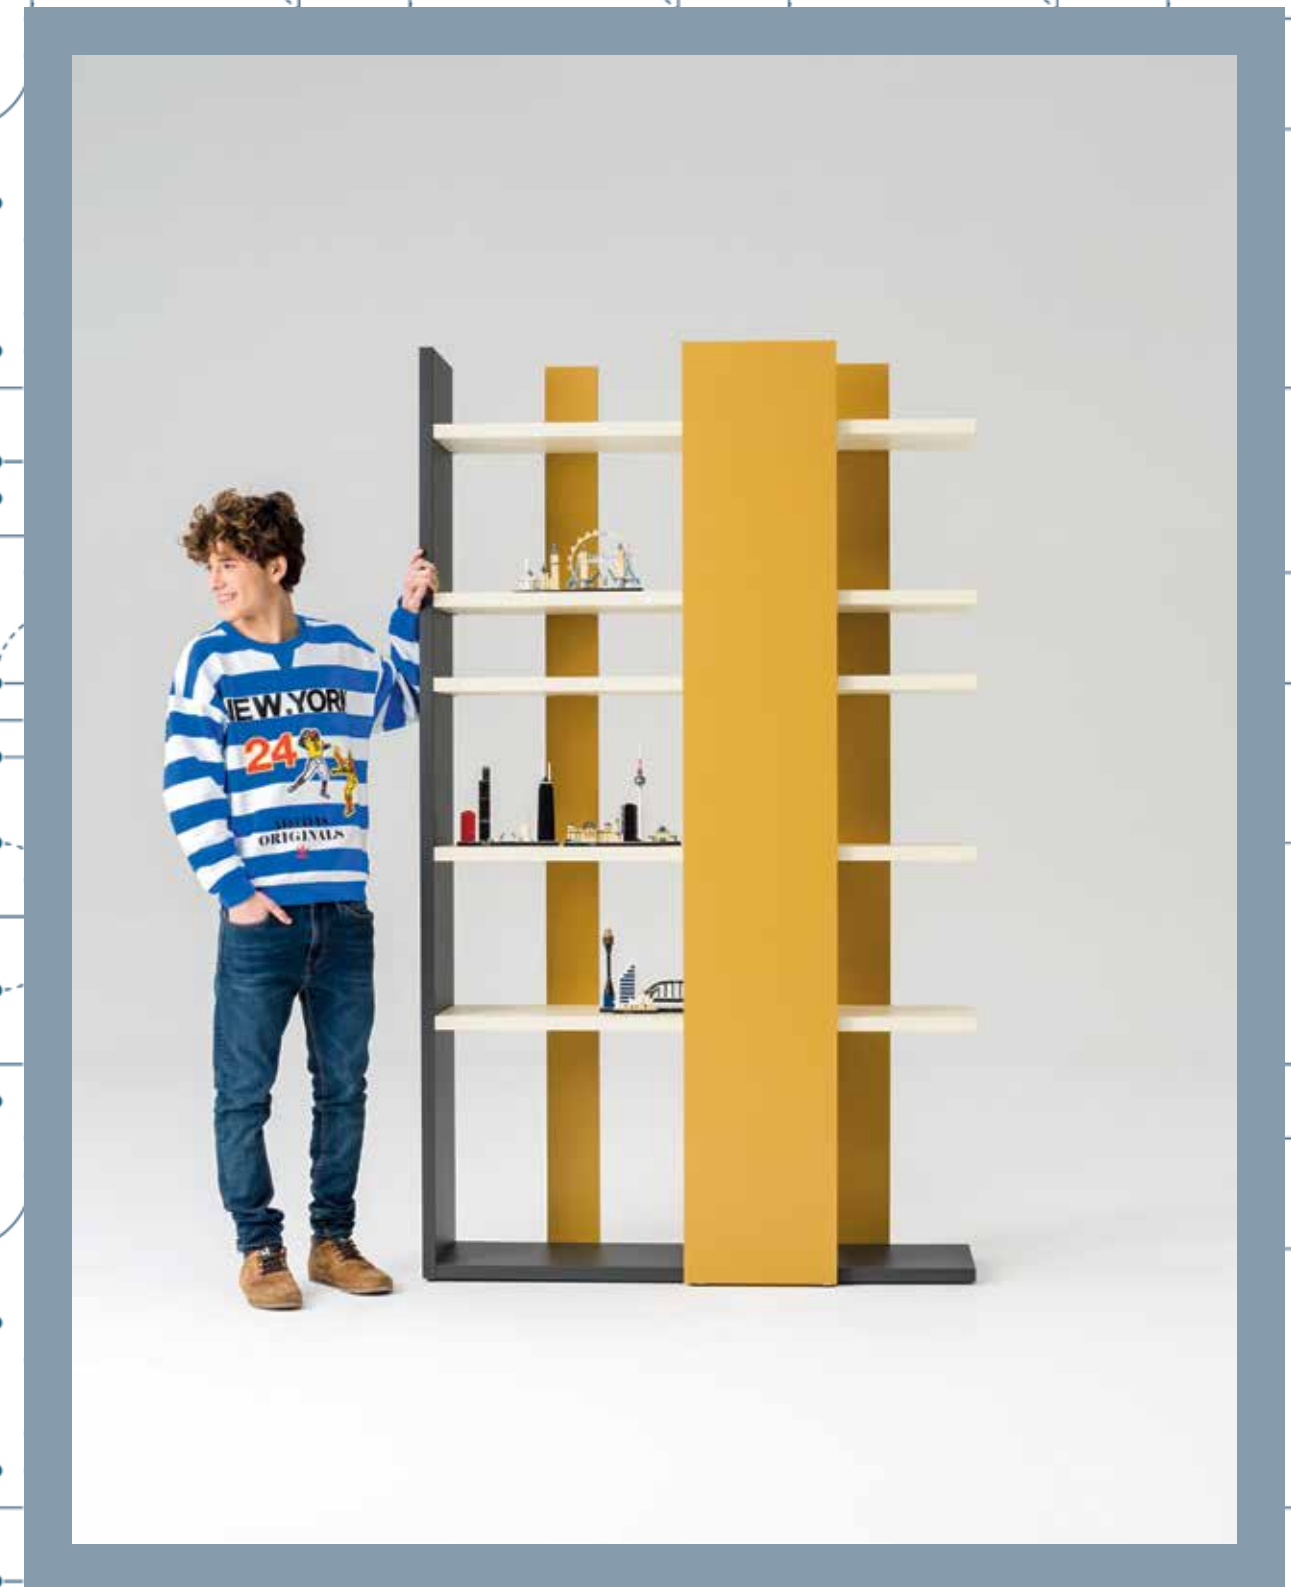

LIBRERIE SURFY

SURFY BOOKCASES

La libreria Surfy ha una struttura leggera, così può diventare anche una parete divisoria!

The Surfy bookcase has a light structure, so it can also work as a room divider!

Surfy

-
mirtillo, bianco, mandorlo
183 x 111,5 x 38,8 cm