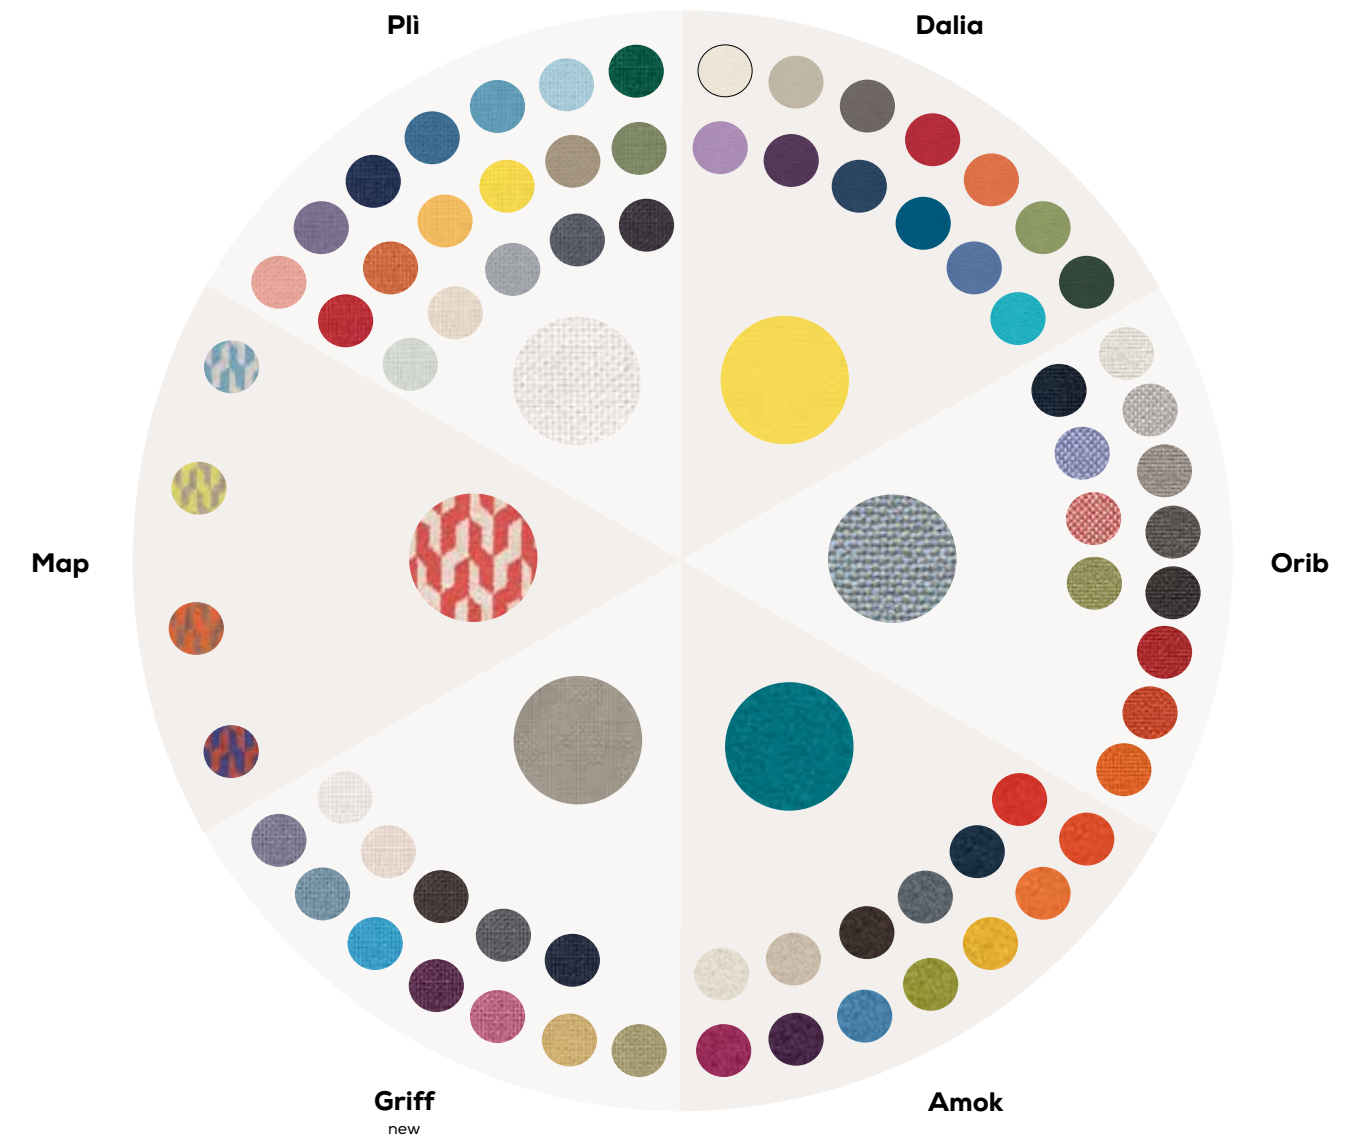

FINITURE

– FINISHES

Scegliamo colori ispirati alla natura e alle sue sfumature e li portiamo dappertutto, anche dentro gli armadi, per personalizzare gli arredi fino alle singole componenti.

We choose colours inspired by nature and its nuances and we introduce them everywhere, even inside wardrobes, to give our furniture a custom look, right down to its individual parts.

TESSUTI

– FABRICS

I tessuti rendono più morbida e calda qualsiasi camera. I colori dei tessuti sono pensati per abbinarsi alle finiture degli arredi, le consistenze per renderne piacevole il contatto.

Fabrics make any bedroom softer and warmer. The colours of the fabrics have been chosen to go with the furniture finishes, while textures have been designed to make them beautiful to touch.