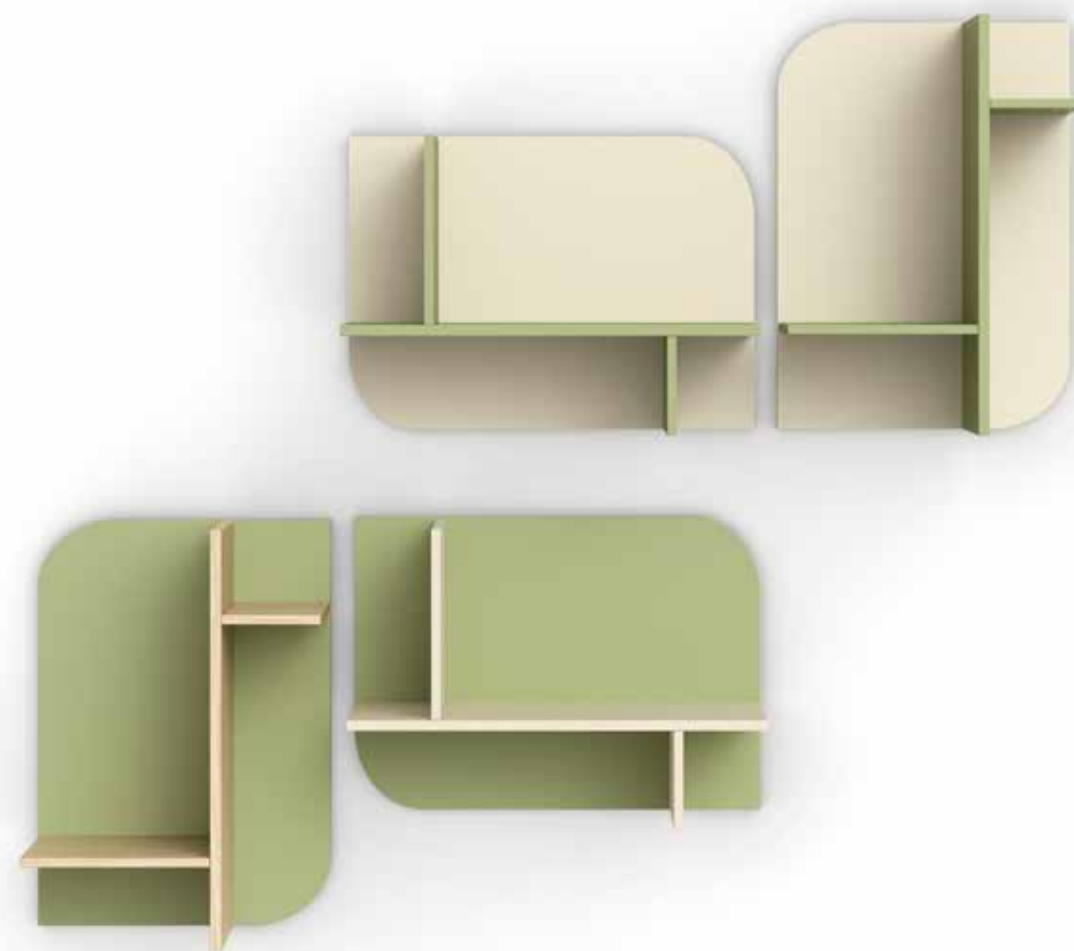

Cloud

-

mirtillo, pomodoro
36,6 x 45 x 25 cm

Tante combinazioni diverse con
i casellari Cloud, che si possono
affiancare uno all'altro!

Lots of different combinations with
the Cloud wall units, which can be set
side by side or one above the other.