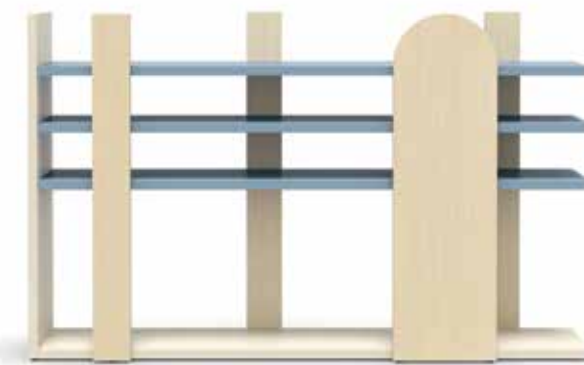

Surfy

-

luna, denim, mandorlo
183 x 111,5 x 38,8 cm