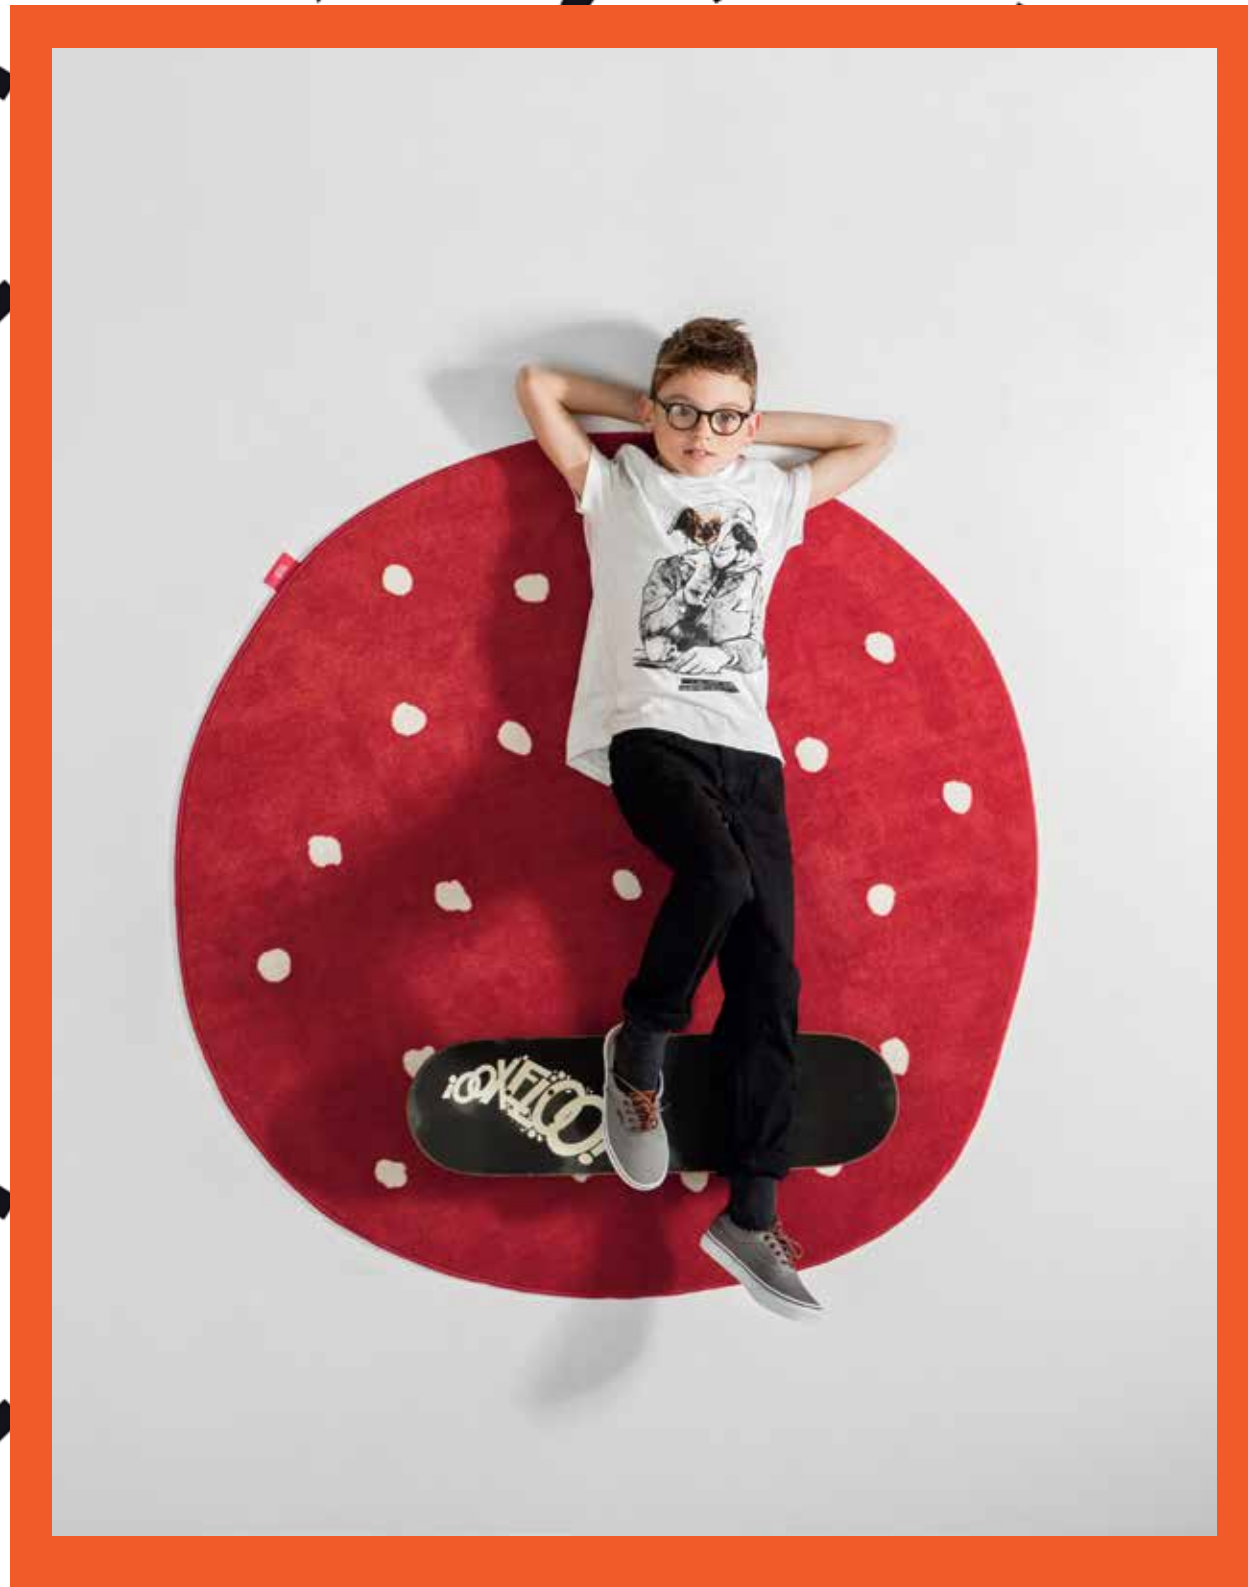

TAPPETI

RUGS

**Sunday**-
97 x 145 cm**Whale**-
97 x 145 cm

Stare seduti per terra
è bellissimo e con un tappeto
è ancora più comodo!

Sitting on the floor is awesome,
and with a rug to sit on, it's even
more comfortable!