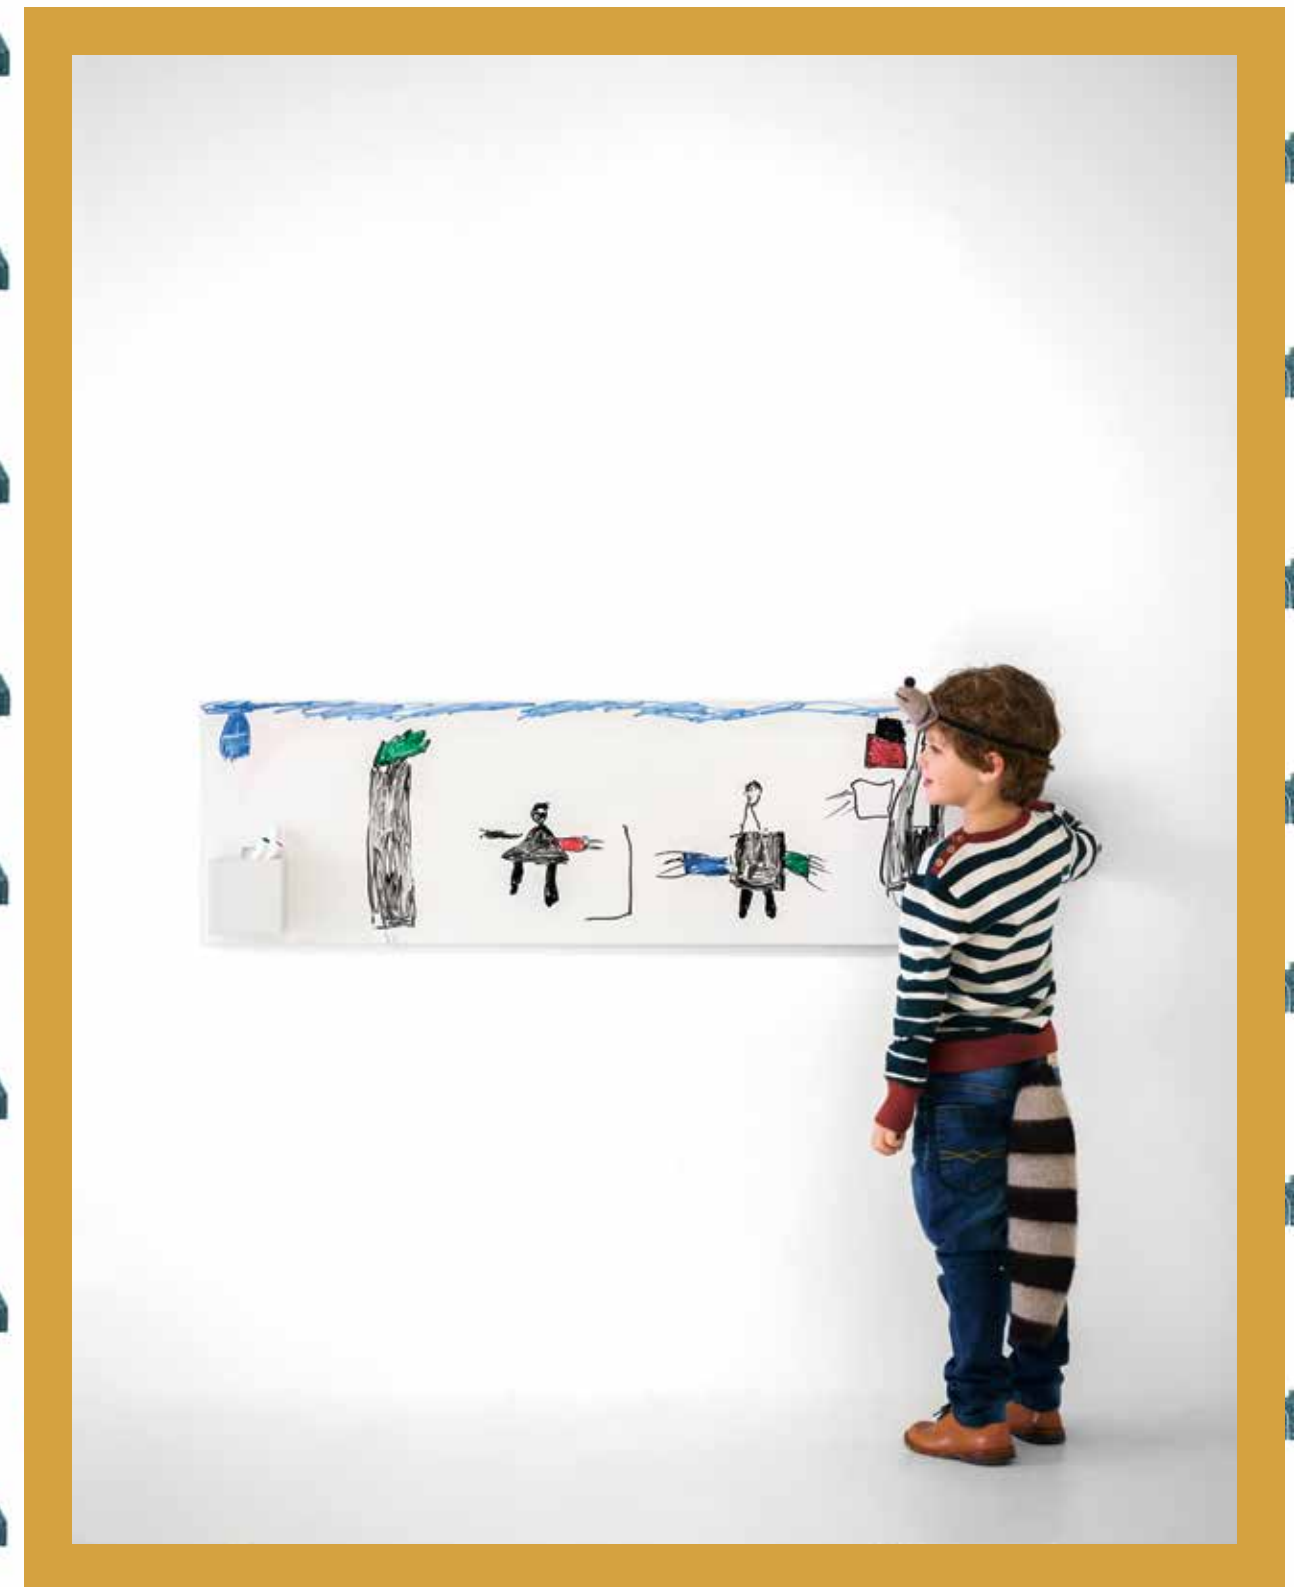

SISTEMA SPIDER E LAVAGNA

SPIDER SYSTEM AND WHITEBOARD

sistema / system **Spider**

-

nuvola, zenzero, acqua

135 x 73,2 cm

pannello singolo / single panel

L / W 45 cm

lavagna riscrivibile / rewritable whiteboard **Graphic**

+ maniglia / handle **Duo**

-

graphic

120 x 36,6 cm