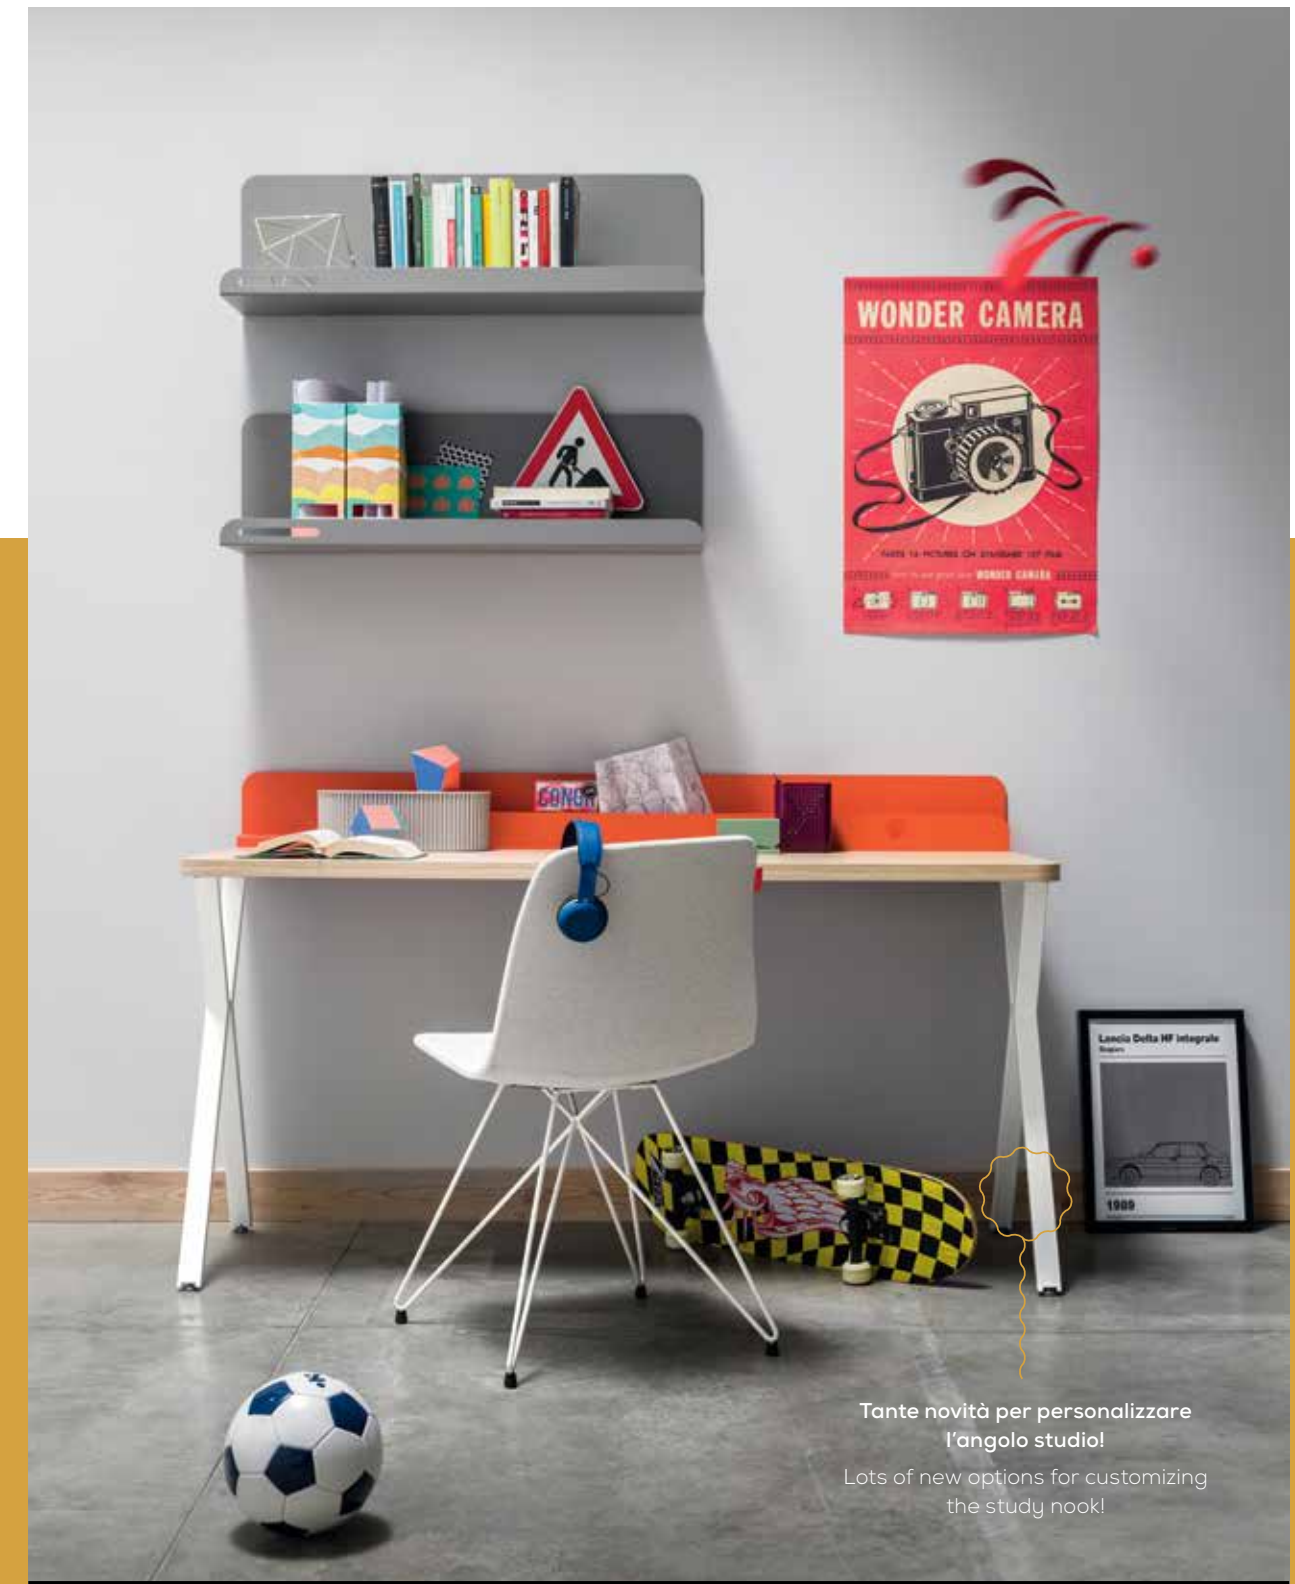

-
denim, luna
150 x 73 x 67 cm

MY DESK

scrittoio / desk + gambe / legs Clessidra

FOR KIDS!

MY DESK

scrittoio / desk + gambe / legs Clessidra +
elemento passacavi / wiring grommet unit Folder

FOR TEENS!

SCRITTOI

DESKS

scrittoio / desk + gambe / legs Ask
 + vassoio girevole / swing-out tray
 -
 olmo, carota
 150 x 73 x 61 cm

scrittoio / desk + gambe / legs Ask
 -
 pomodoro
 150 x 73 x 61 cm

scrittoio / desk + gamba / leg Ask
 -
 camomilla
 150 x 73 x 61 cm