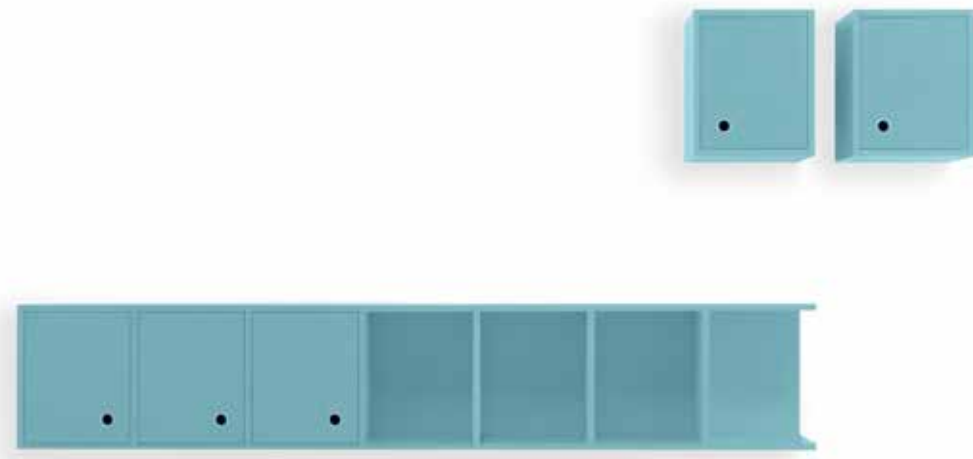

CASELLARI

WALL UNITS

Luce + maniglie / handles In

-

prezemolo, natura
31,8 x 75 x 33 cm

Luce + maniglie / handles In

-

mirtillo
60 x 38,4 x 33 cm - 90 x 38,4 x 33 cm
120 x 38,4 x 33 cm

Luce + maniglie / handles In

-

bucaneve
120 x 38,4 x 33 cm

Luce + maniglie / handles In

-

pomodoro
31,8 x 75 x 33 cm

CASELLARI

WALL UNITS

 Luce + maniglie / handles In

-

acqua

120 + 90 x 38,4 x 33 cm - 31,8 x 38,4 x 33 cm

 Luce + maniglie / handles In

-

natura, carota

31,8 x 38,4 x 33 cm