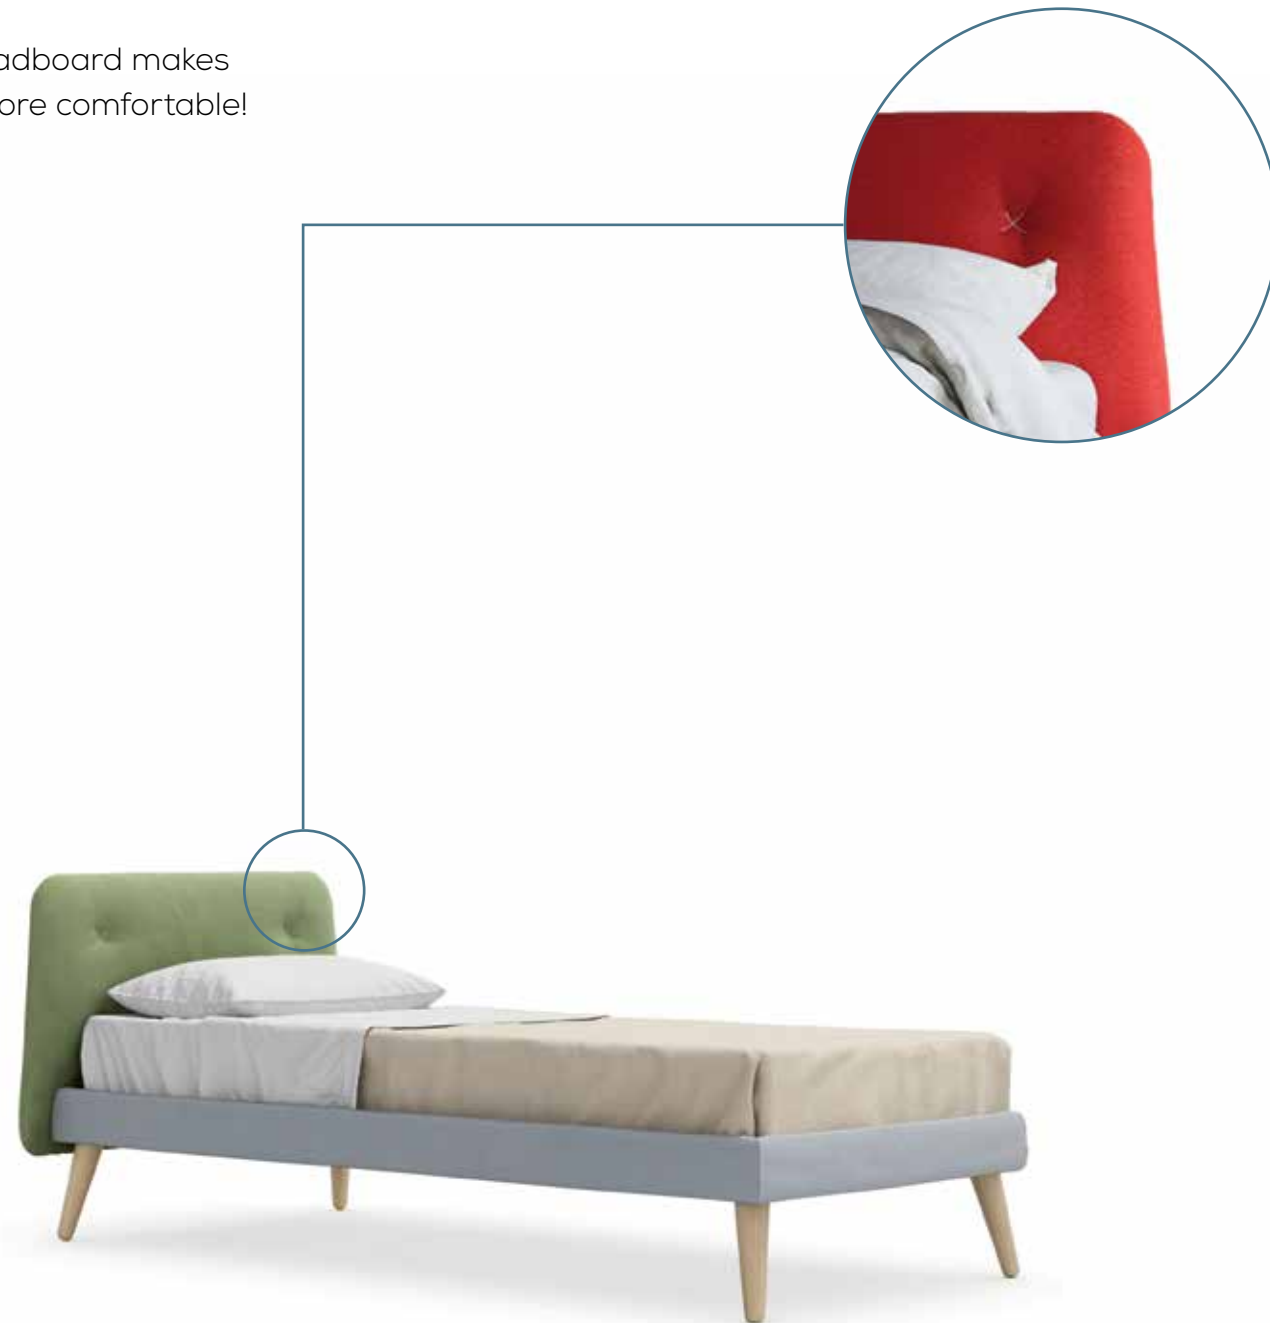

LETTI IMBOTTITI

PADDED BEDS

Con la testiera imbottita, il letto diventa ancora più comodo!

The padded headboard makes the bed even more comfortable!

Cleo + gambe / legs Woody

-

Pli T111, Pli T103, mandorlo

116 x 90,5 x 214 cm

misure disponibili / available dimensions

L / W 106/116/146 cm

P / D 204/214/234 cm