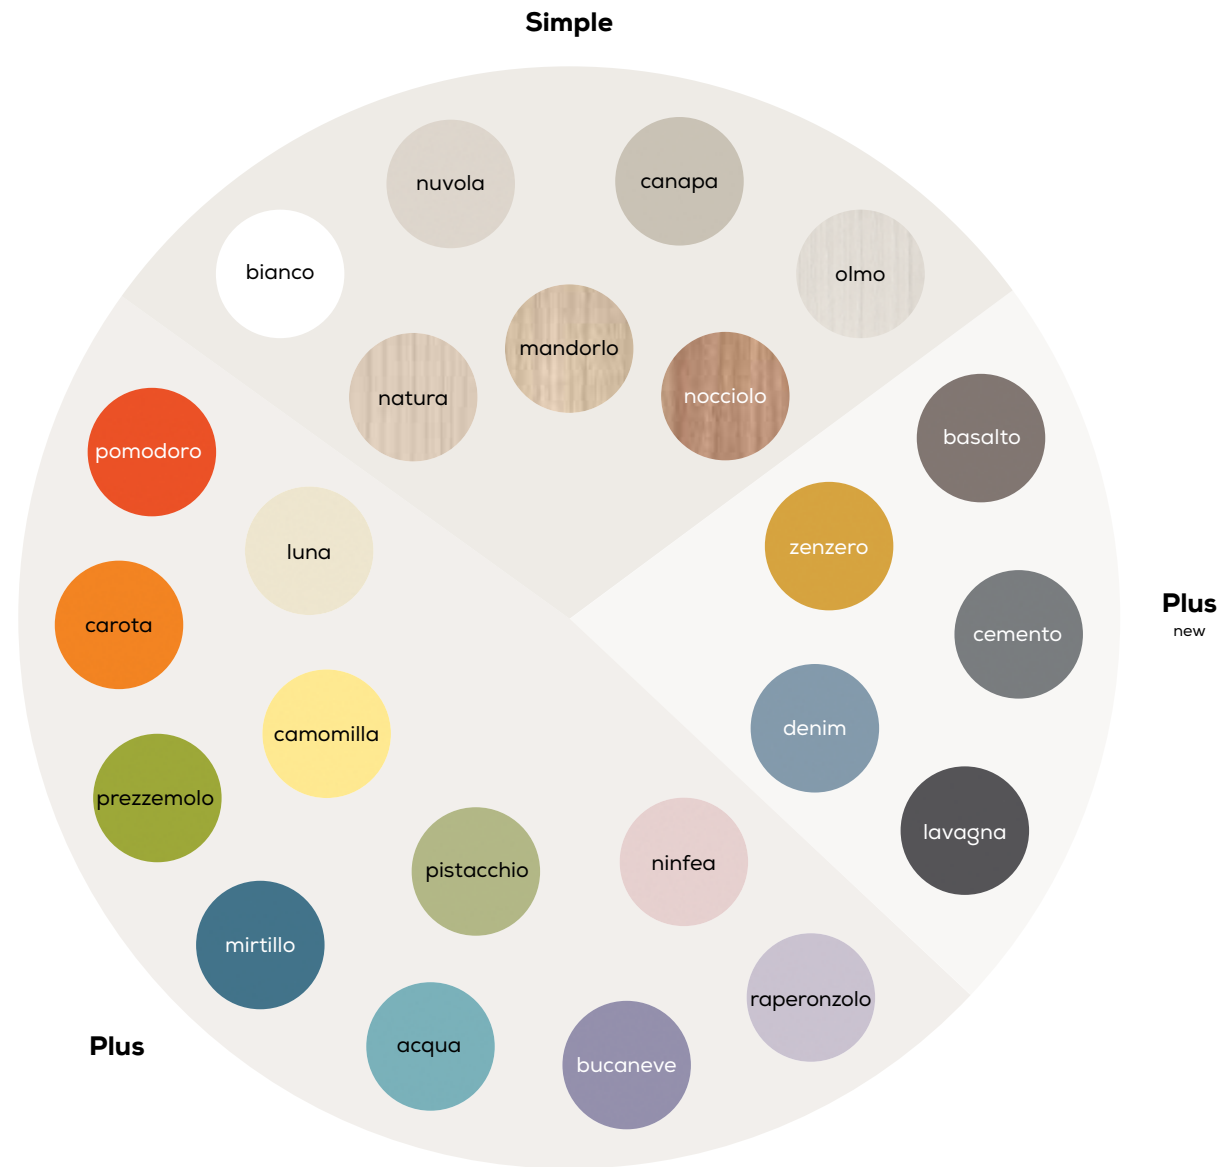

Kubò
19 colori / colours

Atollo
1 colore / colour

Spider
19 colori / colours

Kubò L
19 colori / colours

In
19 colori / colours

Bridge
6 colori / colours

OI
19 colori / colours

Bridge L
6 colori / colours

Pull
6 colori / colours

FINITURE

– FINISHES

Scegliamo colori ispirati alla natura e alle sue sfumature e li portiamo dappertutto, anche dentro gli armadi, per personalizzare gli arredi fino alle singole componenti.

We choose colours inspired by nature and its nuances and we introduce them everywhere, even inside wardrobes, to give our furniture a custom look, right down to its individual parts.

nuvola
schiene /
back panels
6 mm