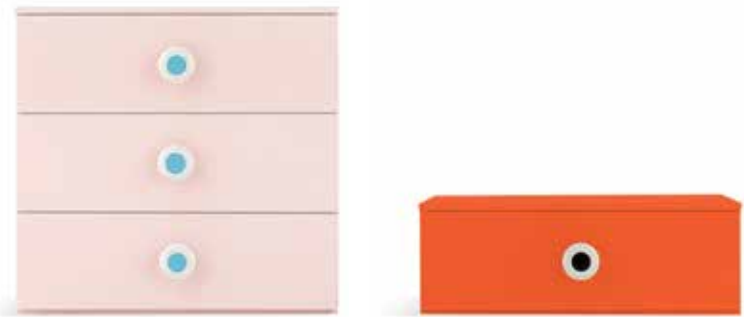

COMODINI

BEDSIDE TABLES

Base + pomoli / knobs Poddy

-

ninfea, pomodoro

60 x 58 x 48,2 cm - 60 x 21,4 x 48,2 cm