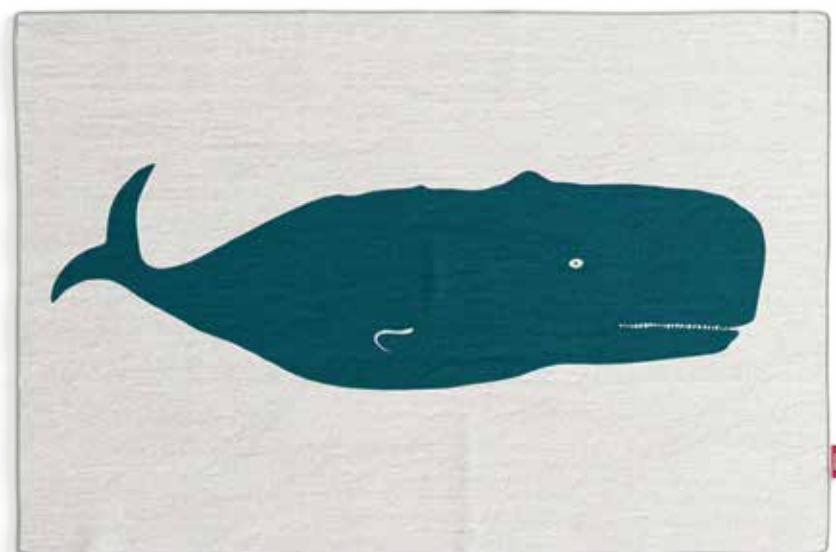

Sunday

-
97 x 145 cm