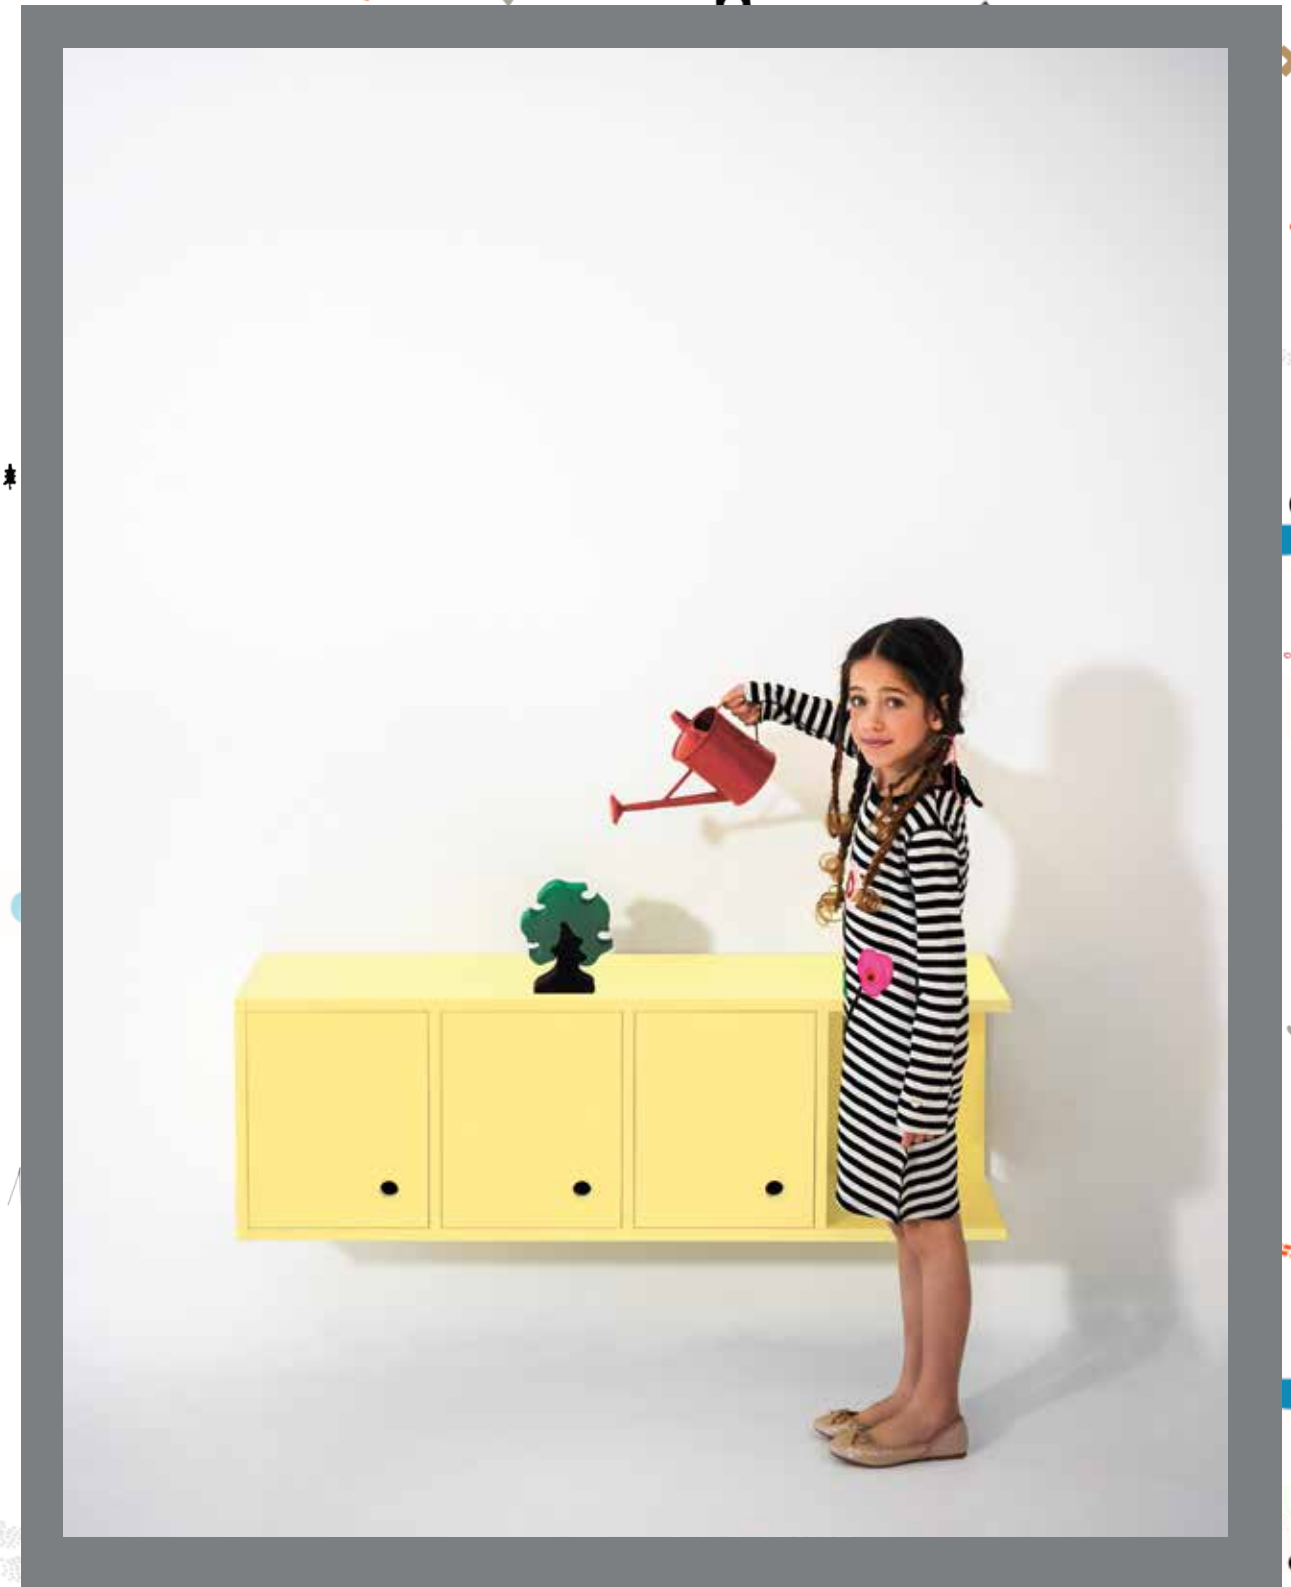

Luce + maniglie / handles In

-

bucaneve
120 x 38,4 x 33 cm

Luce + maniglie / handles In

-

pomodoro
31,8 x 75 x 33 cm

CASELLARI

WALL UNITS

 Luce + maniglie / handles In

-

acqua

120 + 90 x 38,4 x 33 cm - 31,8 x 38,4 x 33 cm

 Luce + maniglie / handles In

-

natura, carota

31,8 x 38,4 x 33 cm

CASELLARI

WALL UNITS

**Cloud**

-

mandorlo, mirtillo
45 x 36,6 x 25 cm

**Cloud**

-

mirtillo, pomodoro
36,6 x 45 x 25 cm