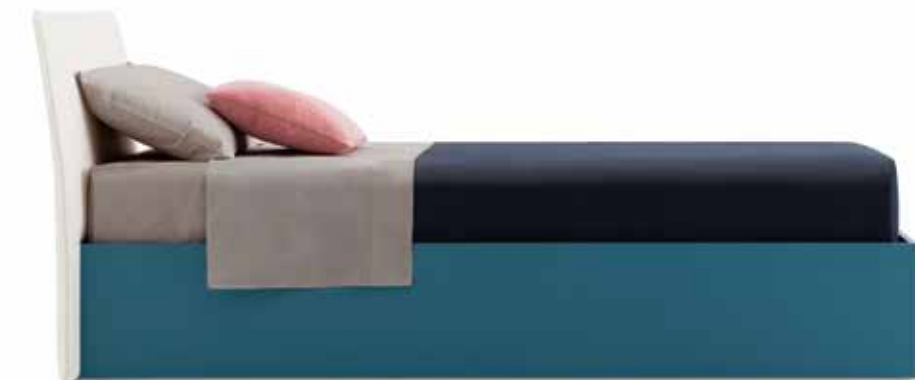

Flare

-
Dalia T150, mirtillo
108 x 92 x 218 cm
misure disponibili / available dimensions
L / W 98/108/138 cm
P / D 208/218/238 cm