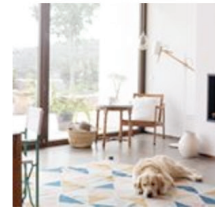

Cabi, cabina armadio con ingresso laterale di colore bianco, interno Palù color camomilla e pomolo bianco Poddy. Holly, libreria con struttura color camomilla e schienale finitura mandorlo. Ante Soft.

nidi.it

ULTIMA FOTO DAL TEAM DI
LIVING

 [Segui Living su Instagram](#)

Lo scrittoio che forma un angolo è costituito da un piano sagomato color olmo con casellario Tynn in color zenzero. Tak è la sedia imbottita e rivestita in ecopelle Dalia.