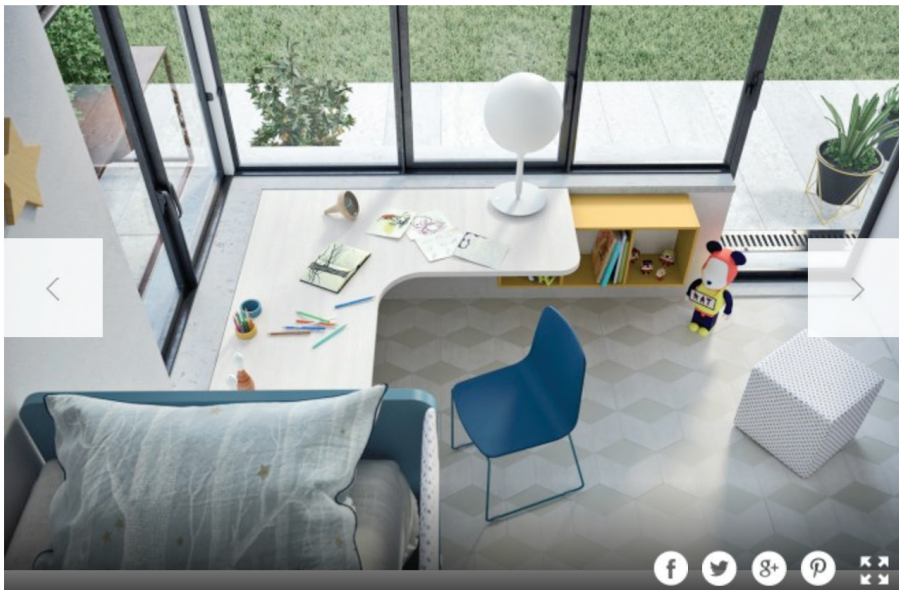

Cabi, cabina armadio con ingresso laterale di colore bianco, interno Palù color camomilla e pomolo bianco Poddy. Holly, libreria con struttura color camomilla e schienale finitura mandorlo. Ante Soft.

nidi.it

ULTIMA FOTO DAL TEAM DI
LIVING

 [Segui Living su Instagram](#)

Lo scrittoio che forma un angolo è costituito da un piano sagomato color olmo con casellario Tynn in color zenzero. Tak è la sedia imbottita e rivestita in ecopelle Dalia.