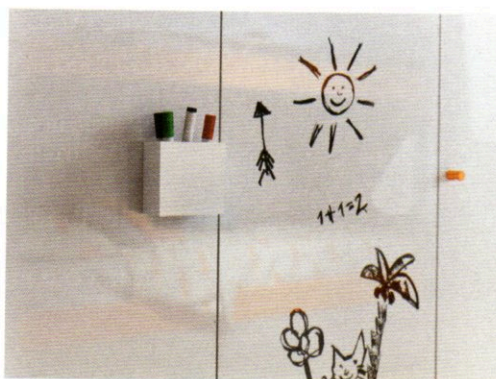

SGABELLO MILK

Facile da spostare perché leggero, lo sgabello Milk con sedile in legno è un arredo passe-partout: pratico come seduta, si usa anche come comodino e perfino dentro la cabina armadio!

TAPPETO APPLE

Abbinato a un altro tappeto o a un pouf, Apple crea uno spazio morbido e rilassante dove giocare o leggere distesi per terra.

TAPPETO PLANET

Può essere usato da solo, ma anche abbinato a un altro tappeto di forme e colori diversi o a un pouf, per trasformare il centro della stanza in uno spazio morbido e caldo.

POUF CUBE

Sono tantissimi i tessuti tra cui scegliere per rivestire il pouf Cube. Disponibile in due misure diverse, è anche sfoderabile!

SCRITTOIO WOODY

È uno scrittoio ma è anche un comodo tavolo, attorno al quale aggiungere sedie e pouf per trasformarlo in uno spazio di condivisione con amici e amiche! E nella sua versione bassa, è perfetto per la stanza dei più piccoli.