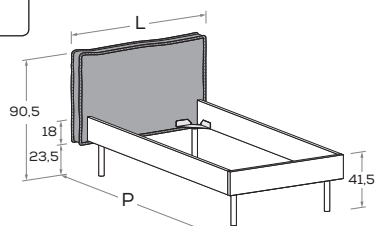

HUG R11 Di serie con gamba Roll. Attrezzabile con altre gambe e ruote H 25 cm \ Comes as standard with Roll leg. Can be fitted with other legs and castors 25 cm high.

Rete posizionabile a 2 altezze diverse \ Mattress base with 2 different height settings.