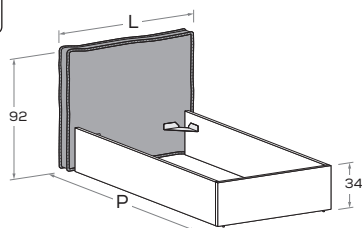

**HUG R11** Di serie con gamba Roll. Attrezzabile con altre gambe e ruote H 25 cm \ Comes as standard with Roll leg. Can be fitted with other legs and castors 25 cm high.

Rete posizionabile a 2 altezze diverse \ Mattress base with 2 different height settings.

L\W	H	P\D	RETE \ MATT. BASE MATERASSO \ MATTRESS
108	90,5	216	90 x 200
138	90,5	216	120 x 200

Testiera sfoderabile \ Headboard with removable cover.

**HUG R08** Rete posizionabile a 2 altezze diverse \ Mattress base with 2 different height settings.

**HUG R08-S** Rete posizionabile a 2 altezze diverse \ Mattress base with 2 different height settings.

L\W	H	P\D	RETE \ MATT. BASE MATERASSO \ MATTRESS
98	92	206 216	80 x 190 80 x 200
108	92	206 216	90 x 190 90 x 200
138	92	206 216	120 x 190 120 x 200