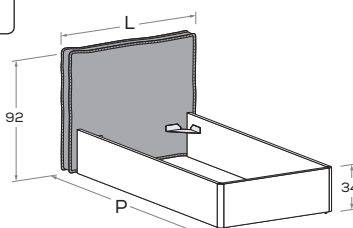

**HUG R11** Di serie con gamba Roll. Attrezzabile con altre gambe e ruote H 25 cm \ Comes as standard with Roll leg. Can be fitted with other legs and castors 25 cm high.

Rete posizionabile a 2 altezze diverse \ Mattress base with 2 different height settings.

L\W	H	P\D	RETE \ MATT. BASE MATERASSO \ MATTRESS
108	90,5	216	90 x 200
138	90,5	216	120 x 200

Testiera sfoderabile \ Headboard with removable cover.

**HUG R08** Rete posizionabile a 2 altezze diverse \ Mattress base with 2 different height settings.

**HUG R08-S** Rete posizionabile a 2 altezze diverse \ Mattress base with 2 different height settings.

L\W	H	P\D	RETE \ MATT. BASE MATERASSO \ MATTRESS
98	92	206 216	80 x 190 80 x 200
108	92	206 216	90 x 190 90 x 200
138	92	206 216	120 x 190 120 x 200