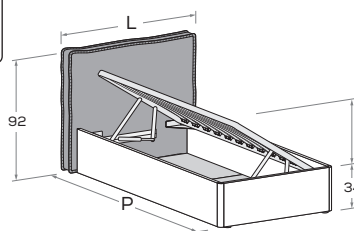

**HUG R29** Meccanismo di sollevamento ammortizzato \ Soft-close mechanism

L\W	H	P\D	MATERASSO \ MATTRESS
98	92	206	80 x 190
		216	80 x 200
108	92	206	90 x 190
		216	90 x 200
138	92	206	120 x 190
		216	120 x 200

Sfoderabile \ Removable cover.

**HUG R38** Meccanismo di sollevamento ammortizzato \ Soft-close mechanism

**HUG R38-S** Meccanismo di sollevamento ammortizzato \ Soft-close mechanism

L\W	H	P\D	MATERASSO \ MATTRESS
98	92	206	80 x 190
		216	80 x 200
108	92	206	90 x 190
		216	90 x 200