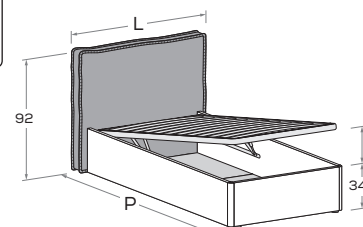

L\W	H	P\D	MATERASSO \ MATTRESS
98	92	209 219	80 x 190 80 x 200
108	92	209 219	90 x 190 90 x 200
138	92	209 219	120 x 190 120 x 200

Testiera sfoderabile \ Headboard with removable cover.

Le informazioni contenute nelle presenti schede tecniche sono indicative. Eventuali differenze con il listino in vigore non costituiscono motivo di contestazione / The information given in this technical sheet are indicative. Any discrepancies with the price list currently in force cannot be cause for complaint.