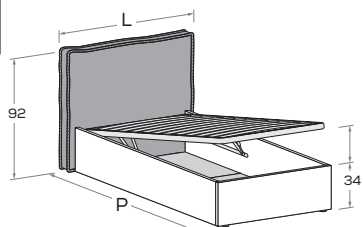

Testiera sfoderabile \ Headboard with removable cover.

**HUG R09** Rete posizionabile a 2 altezze diverse \ Mattress base with 2 different height settings.

L\W	H	P\D	RETE \ MATT. BASE MATERASSO \ MATTRESS
98	92	206 216	80 x 190 80 x 200
108	92	206 216	90 x 190 90 x 200
138	92	206 216	120 x 190 120 x 200

Sfoderabile \ Removable cover.

**HUG R20** Di serie con gamba Roll. Attrezzabile con altre gambe e ruote H 25 cm \ Comes as standard with Roll leg. Can be fitted with other legs and castors 25 cm high.

L\W	H	P\D	RETE \ MATT. BASE MATERASSO \ MATTRESS
98	90,5	209 219	80 x 190 80 x 200
108	90,5	209 219	90 x 190 90 x 200
138	90,5	209 219	120 x 190 120 x 200

Sfoderabile \ Removable cover.

**HUG R28** Meccanismo di sollevamento ammortizzato \ Soft-close mechanism