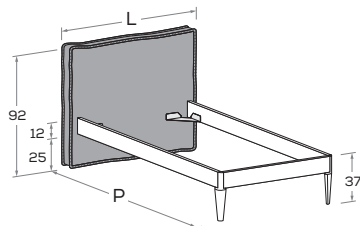

# Letto HUG

nidi

HUG bed

GAMBE H 25 cm \ LEGS 25 cm high

## HUG R03

Rete posizionabile a 2 altezze diverse \ Mattress base with 2 different height settings.

Testiera sfoderabile \ Headboard with removable cover.

L\W	H	P\D	RETE \ MATT. BASE	
			MATERASSO \ MATTRESS	MATTRESS
98	92	206	216	80 x 190
			236	80 x 200
			236	80 x 220
108	92	206	216	90 x 190
			236	90 x 200
			236	90 x 220
138	92	206	216	120 x 190
			236	120 x 200
			236	120 x 220