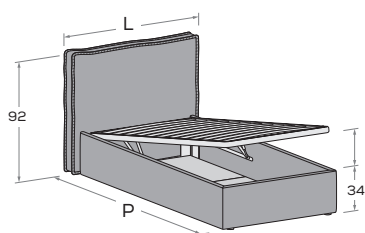

HUG R29 Meccanismo di sollevamento ammortizzato \ Soft-close mechanism

L\W	H	P\D	MATERASSO \ MATTRESS
98	92	206	80 x 190
		216	80 x 200
108	92	206	90 x 190
		216	90 x 200
138	92	206	120 x 190
		216	120 x 200

Sfoderabile \ Removable cover.