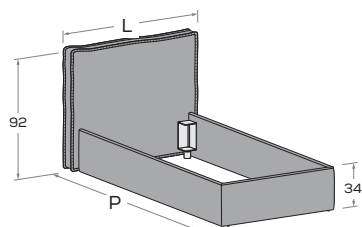

**HUG R11** Di serie con gamba Roll. Attrezzabile con altre gambe e ruote H 25 cm \ Comes as standard with Roll leg. Can be fitted with other legs and castors 25 cm high.

Rete posizionabile a 2 altezze diverse \ Mattress base with 2 different height settings.

L\W	H	P\D	RETE \ MATT. BASE MATERASSO \ MATTRESS
108	90,5	216	90 x 200
138	90,5	216	120 x 200

Testiera sfoderabile \ Headboard with removable cover.

**HUG R08** Rete posizionabile a 2 altezze diverse \ Mattress base with 2 different height settings.

**HUG R08-S** Rete posizionabile a 2 altezze diverse \ Mattress base with 2 different height settings.

L\W	H	P\D	RETE \ MATT. BASE MATERASSO \ MATTRESS
98	92	206 216	80 x 190 80 x 200
108	92	206 216	90 x 190 90 x 200
138	92	206 216	120 x 190 120 x 200

Testiera sfoderabile \ Headboard with removable cover.

**HUG R09** Rete posizionabile a 2 altezze diverse \ Mattress base with 2 different height settings.

L\W	H	P\D	RETE \ MATT. BASE MATERASSO \ MATTRESS
98	92	206 216	80 x 190 80 x 200
108	92	206 216	90 x 190 90 x 200
138	92	206 216	120 x 190 120 x 200