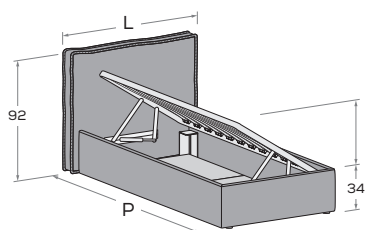

**HUG R29** Meccanismo di sollevamento ammortizzato \ Soft-close mechanism

L\W	H	P\D	MATERASSO \ MATTRESS
98	92	206	80 x 190
		216	80 x 200
108	92	206	90 x 190
		216	90 x 200
138	92	206	120 x 190
		216	120 x 200

Sfoderabile \ Removable cover.

**HUG R38** Meccanismo di sollevamento ammortizzato \ Soft-close mechanism

**HUG R38-S** Meccanismo di sollevamento ammortizzato \ Soft-close mechanism

L\W	H	P\D	MATERASSO \ MATTRESS
98	92	206	80 x 190
		216	80 x 200
108	92	206	90 x 190
		216	90 x 200

Testiera sfoderabile \ Headboard with removable cover.

**HUG R39** Meccanismo di sollevamento ammortizzato \ Soft-close mechanism

L\W	H	P\D	MATERASSO \ MATTRESS
98	92	206	80 x 190
		216	80 x 200
108	92	206	90 x 190
		216	90 x 200