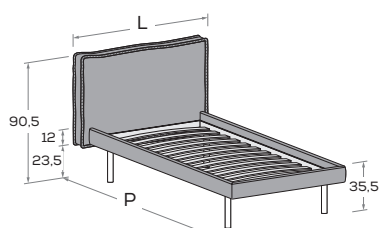

## HUG R03

Rete posizionabile a 2 altezze diverse \ Mattress base with 2 different height settings.

Testiera sfoderabile \ Headboard with removable cover.

L\W	H	P\D	RETE \ MATT. BASE	
			MATERASSO \ MATTRESS	MATTRESS
98	92	206	216	80 x 190
			236	80 x 200
			236	80 x 220
108	92	206	216	90 x 190
			236	90 x 200
			236	90 x 220
138	92	206	216	120 x 190
			236	120 x 200
			236	120 x 220

## HUG R04

Di serie con gamba Roll. Attrezzabile con altre gambe e ruote H 25 cm \ Comes as standard with Roll leg. Can be fitted with other legs and castors 25 cm high.

Testiera sfoderabile \ Headboard with removable cover.

## HUG R06

Di serie con gamba Roll. Attrezzabile con altre gambe e ruote H 25 cm \ Comes as standard with Roll leg. Can be fitted with other legs and castors 25 cm high.

Sfoderabile \ Removable cover.

L\W	H	P\D	RETE \ MATT. BASE	
			MATERASSO \ MATTRESS	MATTRESS
98	90,5	206	216	80 x 190
			216	80 x 200
			216	80 x 220
108	90,5	206	216	90 x 190
			216	90 x 200
			216	90 x 220
138	90,5	206	216	120 x 190
			216	120 x 200
			216	120 x 220