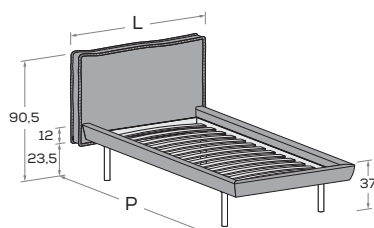

**HUG R08-S** Rete posizionabile a 2 altezze diverse \ Mattress base with 2 different height settings.

L\W	H	P\D	RETE \ MATT. BASE MATERASSO \ MATTRESS
98	92	206 216	80 x 190 80 x 200
108	92	206 216	90 x 190 90 x 200
138	92	206 216	120 x 190 120 x 200

Testiera sfoderabile \ Headboard with removable cover.

**HUG R09** Rete posizionabile a 2 altezze diverse \ Mattress base with 2 different height settings.

L\W	H	P\D	RETE \ MATT. BASE MATERASSO \ MATTRESS
98	92	206 216	80 x 190 80 x 200
108	92	206 216	90 x 190 90 x 200
138	92	206 216	120 x 190 120 x 200

Sfoderabile \ Removable cover.

**HUG R20** Di serie con gamba Roll. Attrezzabile con altre gambe e ruote H 25 cm \ Comes as standard with Roll leg. Can be fitted with other legs and castors 25 cm high.

L\W	H	P\D	RETE \ MATT. BASE MATERASSO \ MATTRESS
98	90,5	209 219	80 x 190 80 x 200
108	90,5	209 219	90 x 190 90 x 200
138	90,5	209 219	120 x 190 120 x 200

Sfoderabile \ Removable cover.

**HUG R28** Meccanismo di sollevamento ammortizzato \ Soft-close mechanism