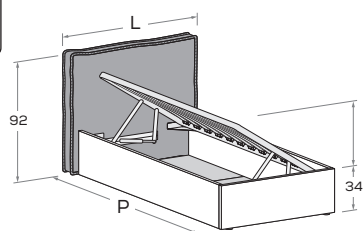

**HUG R28-S** Meccanismo di sollevamento ammortizzato \ Soft-close mechanism

L\W	H	P\D	MATERASSO \ MATTRESS
98	92	209 219	80 x 190 80 x 200
108	92	209 219	90 x 190 90 x 200
138	92	209 219	120 x 190 120 x 200

Testiera sfoderabile \ Headboard with removable cover.

Le informazioni contenute nelle presenti schede tecniche sono indicative. Eventuali differenze con il listino in vigore non costituiscono motivo di contestazione / The information given in this technical sheet are indicative. Any discrepancies with the price list currently in force cannot be cause for complaint.

**HUG R29** Meccanismo di sollevamento ammortizzato \ Soft-close mechanism

L\W	H	P\D	MATERASSO \ MATTRESS
98	92	206	80 x 190
		216	80 x 200
108	92	206	90 x 190
		216	90 x 200
138	92	206	120 x 190
		216	120 x 200

Sfoderabile \ Removable cover.

**HUG R38** Meccanismo di sollevamento ammortizzato \ Soft-close mechanism

**HUG R38-S** Meccanismo di sollevamento ammortizzato \ Soft-close mechanism

L\W	H	P\D	MATERASSO \ MATTRESS
98	92	206	80 x 190
		216	80 x 200
108	92	206	90 x 190
		216	90 x 200