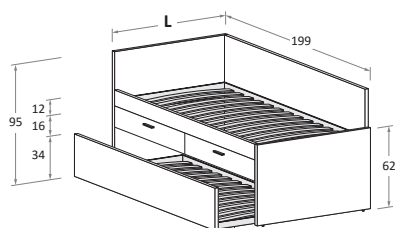

Letto attrezzato con schiena NUK con 2 cassetti prof. 52 cm su guide QUADRO® e rete estraibile ad apertura manuale \ Equipped bed with NUK back panel with two 52cm-deep drawers on QUADRO® runners and manual trundle bed