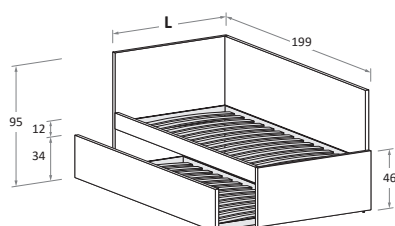

Disponibile con ruote \ Available with wheels.

L\W	H	P\D	MATERASSO \ MATTRESS
88	95	199	80 x 190
98	95	199	90 x 190

**Letto attrezzato NUK e 2 cassettoni prof. 52 cm su guide QUADRO®\**  
**NUK equipped bed with two 52cm-deep oversized drawers on QUADRO® runners**

Disponibile con ruote \ Available with wheels.

L\W	H	P\D	MATERASSO \ MATTRESS
88	95	199	80 x 190
98	95	199	90 x 190

**Letto attrezzato con schiena NUK e rete estraibile ad apertura manuale\**  
**Equipped bed with NUK back panel and manual trundle bed**