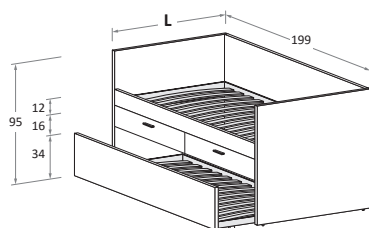

L\W	H	P\D	MATERASSO \ MATTRESS
88	95	199	80 x 190
98	95	199	90 x 190

Disponibile con ruote \ Available with wheels.

Letto attrezzato con schiena ERGO con 2 cassetti prof. 52 cm su guide QUADRO® e rete estraibile ad apertura manuale \ Equipped bed with ERGO back panel with two 52cm-deep drawers on QUADRO® runners and manual trundle bed

L\W	H	P\D	MATERASSO \ MATTRESS
88	95	199	80 x 190
98	95	199	90 x 190

Disponibile con ruote \ Available with wheels.

Letto attrezzato NUK con 2 cassetti prof. 52 cm su guide QUADRO® e rete estraibile ad apertura manuale \ NUK equipped bed with two 52cm-deep drawers on QUADRO® runners and manual trundle bed