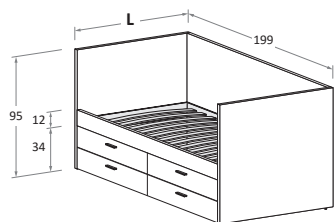

Letto attrezzato NUK e 4 cassetti prof. 52 cm su guide QUADRO®
NUK equipped bed with four 52cm-deep drawers on QUADRO® runners