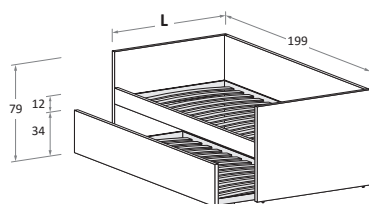

**Letto attrezzato NUK e rete estraibile ad apertura manuale **
NUK equipped bed with manual trundle bed

L\W	H	P\D	MATERASSO \ MATTRESS
88	79	199	80 x 190
98	79	199	90 x 190

Disponibile con ruote \ Available with wheels.