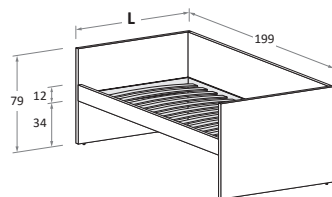

Disponibile con ruote \
Available with wheels.

L\W	H	P\D	MATERASSO \ MATTRESS
88	79	199	80 x 190
98	79	199	90 x 190

Letto attrezzato con schiena NUK e 4 cassetti prof. 52 cm su guide QUADRO® \ Equipped bed with NUK back panel and four 52cm-deep drawers on QUADRO® runners