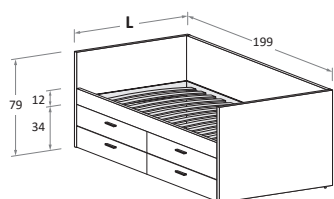

Letto attrezzato NUK e 4 cassetti prof. 52 cm su guide QUADRO®
NUK equipped bed with four 52cm-deep drawers on QUADRO® runners

Disponibile con ruote \ Available with wheels.

L\W	H	P\D	MATERASSO \ MATTRESS
88	79	199	80 x 190
98	79	199	90 x 190

Letto attrezzato con schiena NUK e 2 cassettoni prof. 52 cm su guide QUADRO®
Equipped bed with NUK back panel and two 52cm-deep oversized drawers on QUADRO® runners