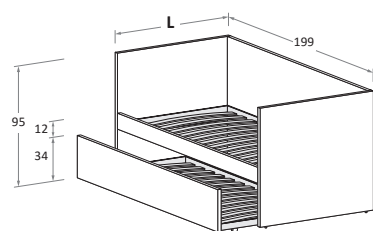

Letto attrezzato NUK e rete estraibile ad apertura manuale
NUK equipped bed with manual trundle bed

L\W	H	P\D	MATERASSO \ MATTRESS
88	95	199	80 x 190
98	95	199	90 x 190

Disponibile con ruote \ Available with wheels.