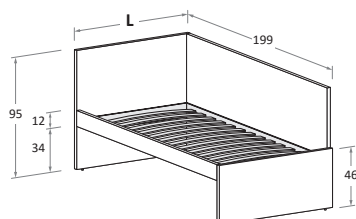

Letto attrezzato con schiena NUK
Equipped bed with NUK back panel

Disponibile con ruote \
Available with wheels.

L\W	H	P\D	MATERASSO \ MATTRESS
88	95	199	80 x 190
98	95	199	90 x 190