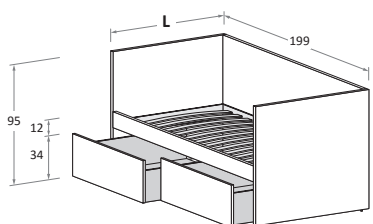

L\W	H	P\D	MATERASSO \ MATTRESS
88	95	199	80 x 190
98	95	199	90 x 190

Disponibile con ruote \ Available with wheels.

**Letto attrezzato con schiena ERGO e 2 cassettoni prof. 79,6 cm su ruote\**  
**Equipped bed with ERGO back panel and two 79,6cm-deep oversized drawers on wheels**

L\W	H	P\D	MATERASSO \ MATTRESS
88	95	199	80 x 190
98	95	199	90 x 190

Disponibile con ruote \ Available with wheels.

**Letto attrezzato NUK e 2 cassettoni prof. 79,6 cm su ruote\**  
**NUK equipped bed with two 79,6cm-deep oversized drawers on wheels**

L\W	H	P\D	MATERASSO \ MATTRESS
88	95	199	80 x 190
98	95	199	90 x 190

Disponibile con ruote \ Available with wheels.

*Le informazioni contenute nelle presenti schede tecniche sono indicative. Eventuali differenze con il listino in vigore non costituiscono motivo di contestazione / The information given in this technical sheet are indicative. Any discrepancies with the price list currently in force cannot be cause for complaint.*