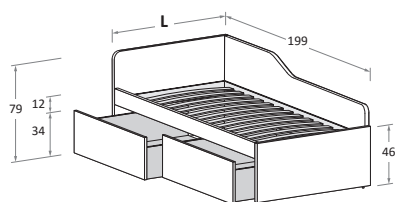

L\W	H	P\D	MATERASSO \ MATTRESS
88	79	199	80 x 190
98	79	199	90 x 190

Disponibile con ruote \ Available with wheels.

**Letto attrezzato con schiena ERGO e 2 cassettoni prof. 79,6 cm su ruote \**  
**Equipped bed with ERGO back panel and two 79,6cm-deep oversized drawers on wheels**