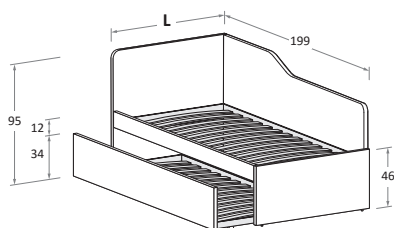

Letto attrezzato con schiena ERGO e rete estraibile ad apertura manuale
Equipped bed with ERGO back panel and manual trundle bed

L\W	H	P\D	MATERASSO \ MATTRESS
88	95	199	80 x 190
98	95	199	90 x 190

Disponibile con ruote \ Available with wheels.