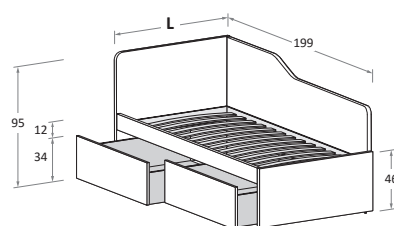

Disponibile con ruote \ Available with wheels.

**Letto attrezzato con schiena NUK e 2 cassettoni prof. 79,6 cm su ruote\**  
**Equipped bed with NUK back panel and two 79,6cm-deep oversized drawers on wheels**

L\W	H	P\D	MATERASSO \ MATTRESS
88	95	199	80 x 190
98	95	199	90 x 190

Disponibile con ruote \ Available with wheels.

**Letto attrezzato con schiena ERGO e 2 cassettoni prof. 79,6 cm su ruote\**  
**Equipped bed with ERGO back panel and two 79,6cm-deep oversized drawers on wheels**