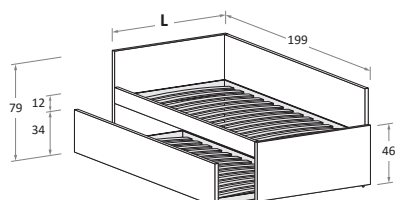

L\W	H	P\D	MATERASSO \ MATTRESS
88	79	199	80 x 190
98	79	199	90 x 190

**Letto attrezzato con schiena ERGO e 2 cassettoni prof. 52 cm su guide QUADRO®\**  
**Equipped bed with ERGO back panel and two 52cm-deep oversized drawers on QUADRO® runners**

Disponibile con ruote \ Available with wheels.

L\W	H	P\D	MATERASSO \ MATTRESS
88	79	199	80 x 190
98	79	199	90 x 190

**Letto attrezzato NUK e 2 cassettoni prof. 52 cm su guide QUADRO®\**  
**NUK equipped bed with two 52cm-deep oversized drawers on QUADRO® runners**

Disponibile con ruote \ Available with wheels.

L\W	H	P\D	MATERASSO \ MATTRESS
88	79	199	80 x 190
98	79	199	90 x 190

**Letto attrezzato con schiena NUK e rete estraibile ad apertura manuale\**  
**Equipped bed with NUK back panel and manual trundle bed**