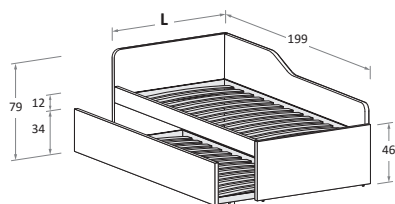

**Letto attrezzato con schiena ERGO e rete estraibile ad apertura manuale **
Equipped bed with ERGO back panel and manual trundle bed

L\W	H	P\D	MATERASSO \ MATTRESS
88	79	199	80 x 190
98	79	199	90 x 190

Disponibile con ruote \ Available with wheels.