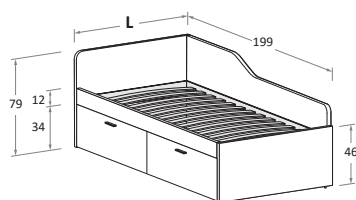

Disponibile con ruote \ Available with wheels.

L\W	H	P\D	MATERASSO \ MATTRESS
88	79	199	80 x 190
98	79	199	90 x 190