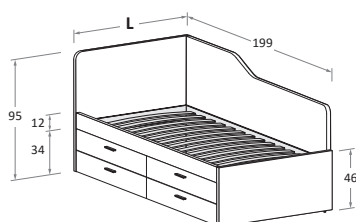

L\W	H	P\D	MATERASSO \ MATTRESS
88	95	199	80 x 190
98	95	199	90 x 190

**Letto attrezzato con schiena NUK e 4 cassetti prof. 52 cm su guide QUADRO®\**  
**Equipped bed with NUK back panel and four 52cm-deep drawers on QUADRO® runners**

Disponibile con ruote \  
 Available with wheels.

L\W	H	P\D	MATERASSO \ MATTRESS
88	95	199	80 x 190
98	95	199	90 x 190

**Letto attrezzato con schiena ERGO e 4 cassetti prof. 52 cm su guide QUADRO®\**  
**Equipped bed with ERGO back panel and four 52cm-deep drawers on QUADRO® runners**