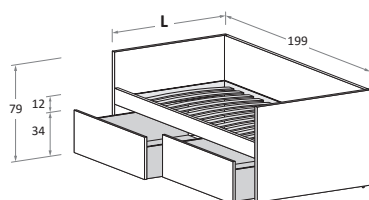

**Letto attrezzato NUK e 2 cassettoni prof. 79,6 cm su ruote **
NUK equipped bed with two 79,6cm-deep oversized drawers on wheels