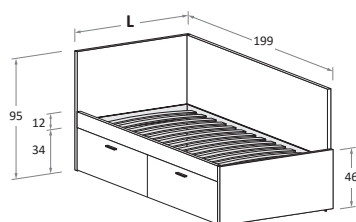

Letto attrezzato con schiena NUK e 2 cassettoni prof. 52 cm su guide QUADRO®
Equipped bed with NUK back panel and two 52cm-deep oversized drawers on QUADRO® runners

Disponibile con ruote \ Available with wheels.

L\W	H	P\D	MATERASSO \ MATTRESS
88	95	199	80 x 190
98	95	199	90 x 190