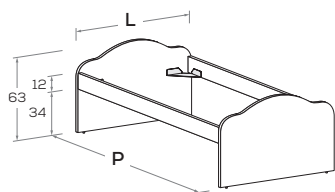

L\W	H	P\D	RETE \ MATT. BASE MATERASSO \ MATTRESS
88	63	199	80 x 190
		209	80 x 200
98	63	199	90 x 190
		209	90 x 200

Disponibile con ruote \
Available with wheels.