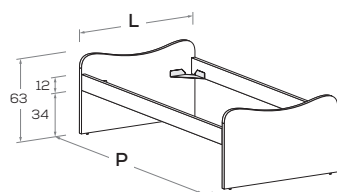

BIN R02

L\W	H	P\D	RETE \ MATT. BASE MATERASSO \ MATTRESS
88	63	199	80 x 190
		209	80 x 200
98	63	199	90 x 190
		209	90 x 200

Disponibile con ruote \
Available with wheels.