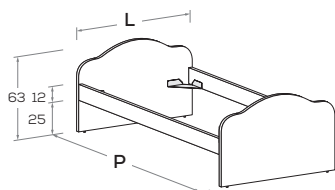

MINO R22

L\W	H	P\D	RETE \ MATT. BASE MATERASSO \ MATTRESS
88	63	199	80 x 190
		209	80 x 200
98	63	199	90 x 190
		209	90 x 200

Disponibile con ruote \
Available with wheels.