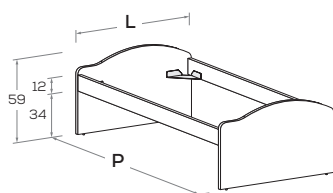

OLA R02

L\W	H	P\D	RETE \ MATT. BASE MATERASSO \ MATTRESS
88	59	199	80 x 190
		209	80 x 200
98	59	199	90 x 190
		209	90 x 200

Disponibile con ruote \
Available with wheels.