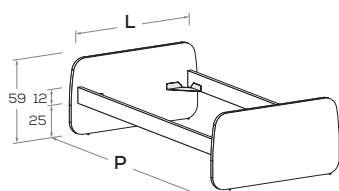

L\W	H	P\D	RETE \ MATT. BASE MATERASSO \ MATTRESS
108	59	199	80 x 190
		209	80 x 200
118	59	199	90 x 190
		209	90 x 200
148	59	199	120 x 190
		209	120 x 200

MINO R02