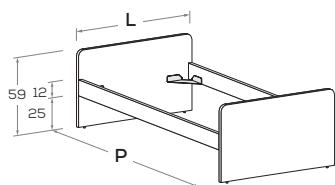

ERGO R22

L\W	H	P\D	RETE \ MATT. BASE MATERASSO \ MATTRESS
88	59	199	80 x 190
		209	80 x 200
98	59	199	90 x 190
		209	90 x 200
108	59	199	100 x 190
		209	100 x 200
128	59	199	120 x 190
		209	120 x 200

Disponibile con ruote \
Available with wheels.