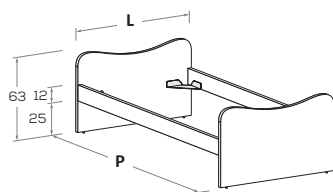

BIN R22

L\W	H	P\D	RETE \ MATT. BASE MATERASSO \ MATTRESS
88	63	199	80 x 190
		209	80 x 200
98	63	199	90 x 190
		209	90 x 200

Disponibile con ruote \
Available with wheels.