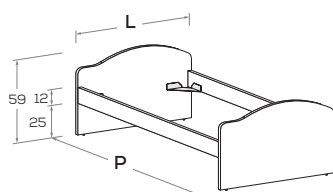

OLA R22

L\W	H	P\D	RETE \ MATT. BASE MATERASSO \ MATTRESS
88	59	199	80 x 190
		209	80 x 200
98	59	199	90 x 190
		209	90 x 200

Disponibile con ruote \
Available with wheels.