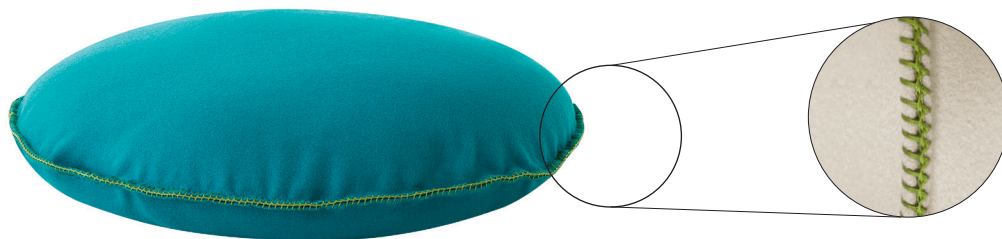

Pouf DISCO

DISCO floor cushion

nidi

misure L x P cm \ dimensions W x D cm

78 x 78 cm

Disponibile con cucitura punto cavallo dritto \ Available with reverse blanket stitching

Sfoderabile \ Removable covers