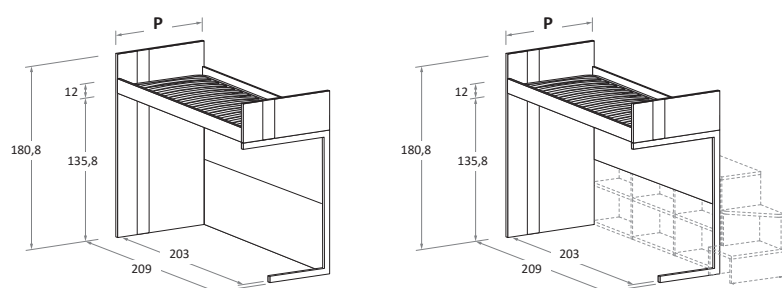

LILA con letto inferiore \ with bottom bunk

	P-D	H	L-W	MATERASSO MATTRESS
	88	180,8	209	80 x 200
	98	180,8	209	90 x 200

NUK con fianco ECCì \ with ECCì side panel

	P-D	H	L-W	MATERASSO MATTRESS
CON schienale inferiore WITH lower back panel	88	180,8	209	80 x 200
SENZA schienale inferiore WITH NO lower back panel	88	180,8	209	80 x 200

ERGO con fianco ECCì \ with ECCì side panel

	P-D	H	L-W	MATERASSO MATTRESS
CON schienale inferiore WITH lower back panel	88	180,8	209	80 x 200
SENZA schienale inferiore WITH NO lower back panel	88	180,8	209	80 x 200

LILA con fianco ECCì/NUK \ with ECCì/NUK side panel

	P-D	H	L-W	MATERASSO MATTRESS
CON schienale inferiore WITH lower back panel	88	180,8	209	80 x 200
SENZA schienale inferiore WITH NO lower back panel	88	180,8	209	80 x 200

LILA e fianco ECCì \ with ECCì side panel

	P-D	H	L-W	MATERASSO MATTRESS
CON schienale inferiore WITH lower back panel	88	180,8	209	80 x 200
SENZA schienale inferiore WITH NO lower back panel	88	180,8	209	80 x 200