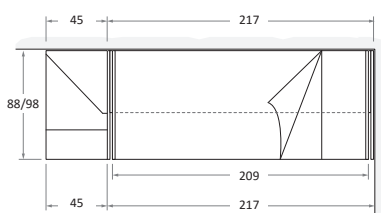

	P-D	H	L-W	MATERASSO MATTRESS
CON schienale inferiore	88	180,8	231	80 x 200
	98	180,8	231	90 x 200
SENZA schienale inferiore	88	180,8	231	80 x 200
	98	180,8	231	90 x 200

ERGO con fianco HOLLY con letto inferiore \ with HOLLY side panel with bottom bunk

	P-D	H	L-W	MATERASSO MATTRESS
	88	180,8	231	80 x 200
	98	180,8	231	90 x 200

Letto a castello scorrevole SLOT

SLOT sliding bunk bed

nidi

Letto chiuso \ Bed closed

Letto aperto \ Bed open

Vista laterale \ Side view

Vista in pianta \ Plan view

Vista laterale \ Side view

Vista in pianta \ Plan view

SLOT con fianchi NUK \ with NUK side panels

CHIUSO \ CLOSED

APERTO \ OPEN

P-D	H	L-W	MATERASSO MATTRESS
88	180,8	217	80 x 200
98	180,8	217	90 x 200