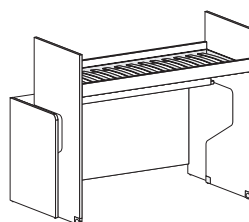

	P-D	H	L-W	MATERASSO MATTRESS
	88	180,8	231	80 x 200
	98	180,8	231	90 x 200

Letto a castello scorrevole SLOT

SLOT sliding bunk bed

nidi

Letto chiuso \ Bed closed

Letto aperto \ Bed open

Vista laterale \ Side view

Vista in pianta \ Plan view

Vista laterale \ Side view

Vista in pianta \ Plan view

SLOT con fianchi NUK \ with NUK side panels

CHIUSO \ CLOSED

APERTO \ OPEN

P-D	H	L-W	MATERASSO MATTRESS
88	180,8	217	80 x 200
98	180,8	217	90 x 200