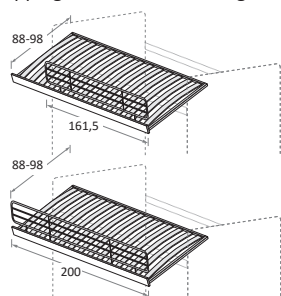

LILA e fianco ECCì \ with ECCì side panel

	P-D	H	L-W	MATERASSO MATTRESS
CON schienale inferiore WITH lower back panel	88	180,8	209	80 x 200
SENZA schienale inferiore WITH NO lower back panel	88	180,8	209	80 x 200

ERGO con fianco GINO MAXI \ with GINO MAXI side panel

	P-D	H	L-W	MATERASSO MATTRESS
CON schienale inferiore	88	180,8	209	80 x 200
WITH lower back panel	98	180,8	209	90 x 200
SENZA schienale inferiore	88	180,8	209	80 x 200
WITH NO lower back panel	98	180,8	209	90 x 200

ERGO con fianco GINO MAXI con letto inferiore \ with GINO MAXI side panel with bottom bunk

P-D	H	L-W	MATERASSO MATTRESS
88	180,8	209	80 x 200
98	180,8	209	90 x 200

Rete inclinabile con protezione L 161,5 / L 200
Tipping mattress base with guard rail W 161,5 / W 200