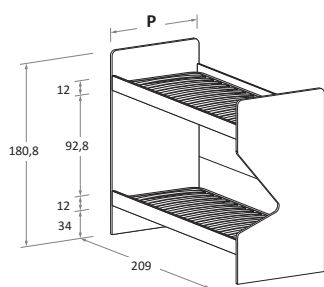

ERGO con fianco GINO MAXI con letto inferiore \ with GINO MAXI side panel with bottom bunk

P-D	H	L-W	MATERASSO MATTRESS
88	180,8	209	80 x 200
98	180,8	209	90 x 200