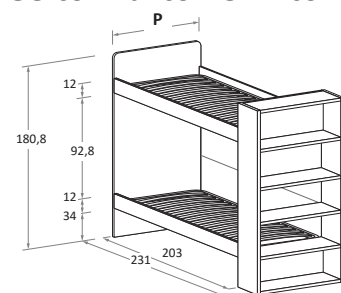

NUK con fianco HOLLY con letto inferiore \ with HOLLY side panel with bottom bunk

	P-D	H	L-W	MATERASSO MATTRESS
	88	180,8	231	80 x 200
	98	180,8	231	90 x 200

ERGO con fianco HOLLY \ with HOLLY side panel

	P-D	H	L-W	MATERASSO MATTRESS
CON schienale inferiore	88	180,8	231	80 x 200
	98	180,8	231	90 x 200
SENZA schienale inferiore	88	180,8	231	80 x 200
	98	180,8	231	90 x 200

ERGO con fianco HOLLY con letto inferiore \ with HOLLY side panel with bottom bunk

	P-D	H	L-W	MATERASSO MATTRESS
	88	180,8	231	80 x 200
	98	180,8	231	90 x 200

Letto a castello scorrevole SLOT

SLOT sliding bunk bed

nidi

Letto chiuso \ Bed closed

Letto aperto \ Bed open

Vista laterale \ Side view