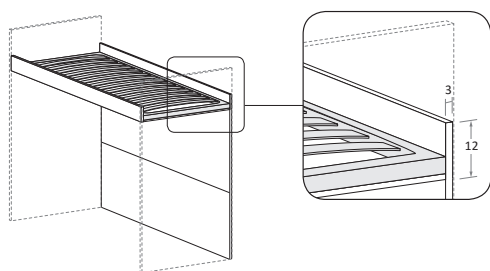

Letti a castello

Bunk beds

nidi

Telaio CLASSIC \ CLASSIC frame P-W 88/98 cm

Telaio FASCIA \ FASCIA frame P-W 88/98 cm

NUK

	P-D	H	L-W	MATERASSO MATTRESS
CON schienale inferiore	88	180,8	209	80 x 200
WITH lower back panel	98	180,8	209	90 x 200
SENZA schienale inferiore	88	180,8	209	80 x 200
WITH NO lower back panel	98	180,8	209	90 x 200

NUK con letto inferiore \ with bottom bunk

	P-D	H	L-W	MATERASSO MATTRESS
	88	180,8	209	80 x 200
	98	180,8	209	90 x 200

ERGO

	P-D	H	L-W	MATERASSO MATTRESS
CON schienale inferiore	88	180,8	209	80 x 200
WITH lower back panel	98	180,8	209	90 x 200
SENZA schienale inferiore	88	180,8	209	80 x 200
WITH NO lower back panel	98	180,8	209	90 x 200

ERGO con letto inferiore \ with bottom bunk

	P-D	H	L-W	MATERASSO MATTRESS
	88	180,8	209	80 x 200
	98	180,8	209	90 x 200

GINO MAXI

	P-D	H	L-W	MATERASSO MATTRESS
CON schienale inferiore	88	180,8	209	80 x 200
WITH lower back panel	98	180,8	209	90 x 200
SENZA schienale inferiore	88	180,8	209	80 x 200
WITH NO lower back panel	98	180,8	209	90 x 200