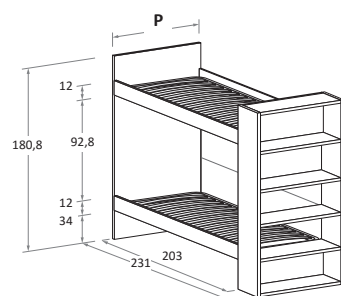

NUK con fianco HOLLY con letto inferiore \ with HOLLY side panel with bottom bunk

	P-D	H	L-W	MATERASSO MATTRESS
	88	180,8	231	80 x 200
	98	180,8	231	90 x 200