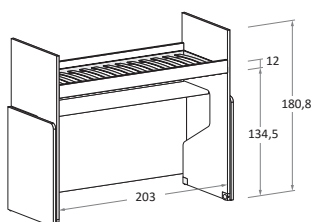

	P-D	H	L-W	MATERASSO MATTRESS
	88	180,8	231	80 x 200
	98	180,8	231	90 x 200

Letto a castello scorrevole SLOT

SLOT sliding bunk bed

nidi

Letto chiuso \ Bed closed

Letto aperto \ Bed open

Vista laterale \ Side view

Vista in pianta \ Plan view

Vista laterale \ Side view

Vista in pianta \ Plan view

SLOT con fianchi NUK \ with NUK side panels

CHIUSO \ CLOSED

APERTO \ OPEN

P-D	H	L-W	MATERASSO MATTRESS
88	180,8	217	80 x 200
98	180,8	217	90 x 200