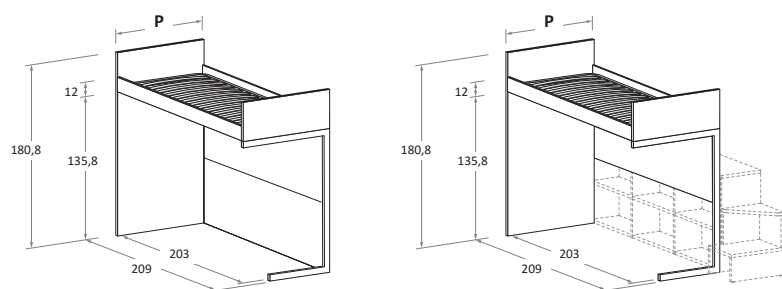

ERGO con letto inferiore \ with bottom bunk

	P-D	H	L-W	MATERASSO MATTRESS
	88	180,8	209	80 x 200
	98	180,8	209	90 x 200

GINO MAXI

	P-D	H	L-W	MATERASSO MATTRESS
CON schienale inferiore	88	180,8	209	80 x 200
WITH lower back panel	98	180,8	209	90 x 200
SENZA schienale inferiore	88	180,8	209	80 x 200
WITH NO lower back panel	98	180,8	209	90 x 200

GINO MAXI con letto inferiore \ with bottom bunk

	P-D	H	L-W	MATERASSO MATTRESS
	88	180,8	209	80 x 200
	98	180,8	209	90 x 200

LILA

	P-D	H	L-W	MATERASSO MATTRESS
CON schienale inferiore	88	180,8	209	80 x 200
WITH lower back panel	98	180,8	209	90 x 200
SENZA schienale inferiore	88	180,8	209	80 x 200
WITH NO lower back panel	98	180,8	209	90 x 200

LILA con letto inferiore \ with bottom bunk

	P-D	H	L-W	MATERASSO MATTRESS
	88	180,8	209	80 x 200
	98	180,8	209	90 x 200

NUK con fianco ECCì \ with ECCì side panel

	P-D	H	L-W	MATERASSO MATTRESS
CON schienale inferiore WITH lower back panel	88	180,8	209	80 x 200
SENZA schienale inferiore WITH NO lower back panel	88	180,8	209	80 x 200

ERGO con fianco ECCì \ with ECCì side panel

	P-D	H	L-W	MATERASSO MATTRESS
CON schienale inferiore WITH lower back panel	88	180,8	209	80 x 200
SENZA schienale inferiore WITH NO lower back panel	88	180,8	209	80 x 200