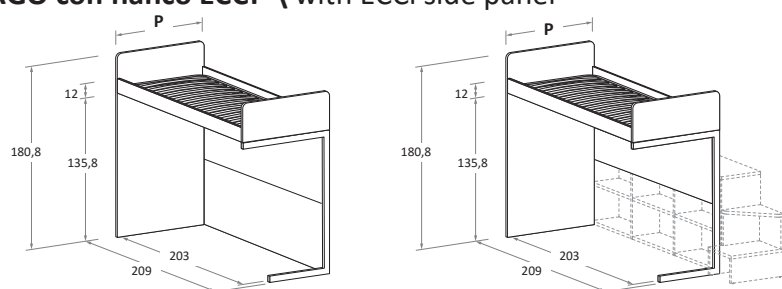

GINO MAXI con letto inferiore \ with bottom bunk

	P-D	H	L-W	MATERASSO MATTRESS
	88	180,8	209	80 x 200
	98	180,8	209	90 x 200

LILA

	P-D	H	L-W	MATERASSO MATTRESS
CON schienale inferiore	88	180,8	209	80 x 200
WITH lower back panel	98	180,8	209	90 x 200
SENZA schienale inferiore	88	180,8	209	80 x 200
WITH NO lower back panel	98	180,8	209	90 x 200

LILA con letto inferiore \ with bottom bunk

	P-D	H	L-W	MATERASSO MATTRESS
	88	180,8	209	80 x 200
	98	180,8	209	90 x 200

NUK con fianco ECCì \ with ECCì side panel

	P-D	H	L-W	MATERASSO MATTRESS
CON schienale inferiore WITH lower back panel	88	180,8	209	80 x 200
SENZA schienale inferiore WITH NO lower back panel	88	180,8	209	80 x 200

ERGO con fianco ECCì \ with ECCì side panel

	P-D	H	L-W	MATERASSO MATTRESS
CON schienale inferiore WITH lower back panel	88	180,8	209	80 x 200
SENZA schienale inferiore WITH NO lower back panel	88	180,8	209	80 x 200

LILA con fianco ECCì/NUK \ with ECCì/NUK side panel

	P-D	H	L-W	MATERASSO MATTRESS
CON schienale inferiore WITH lower back panel	88	180,8	209	80 x 200
SENZA schienale inferiore WITH NO lower back panel	88	180,8	209	80 x 200