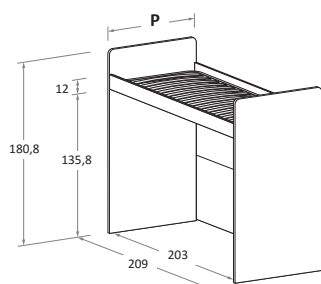

Letti a castello

Bunk beds

nidi

Telaio CLASSIC \ CLASSIC frame P-W 88/98 cm

Telaio FASCIA \ FASCIA frame P-W 88/98 cm

NUK

	P-D	H	L-W	MATERASSO MATTRESS
CON schienale inferiore	88	180,8	209	80 x 200
WITH lower back panel	98	180,8	209	90 x 200
SENZA schienale inferiore	88	180,8	209	80 x 200
WITH NO lower back panel	98	180,8	209	90 x 200

NUK con letto inferiore \ with bottom bunk

	P-D	H	L-W	MATERASSO MATTRESS
	88	180,8	209	80 x 200
	98	180,8	209	90 x 200

ERGO

	P-D	H	L-W	MATERASSO MATTRESS
CON schienale inferiore	88	180,8	209	80 x 200
WITH lower back panel	98	180,8	209	90 x 200
SENZA schienale inferiore	88	180,8	209	80 x 200
WITH NO lower back panel	98	180,8	209	90 x 200

ERGO con letto inferiore \ with bottom bunk

	P-D	H	L-W	MATERASSO MATTRESS
	88	180,8	209	80 x 200
	98	180,8	209	90 x 200

GINO MAXI

	P-D	H	L-W	MATERASSO MATTRESS
CON schienale inferiore	88	180,8	209	80 x 200
WITH lower back panel	98	180,8	209	90 x 200
SENZA schienale inferiore	88	180,8	209	80 x 200
WITH NO lower back panel	98	180,8	209	90 x 200

GINO MAXI con letto inferiore \ with bottom bunk

	P-D	H	L-W	MATERASSO MATTRESS
	88	180,8	209	80 x 200
	98	180,8	209	90 x 200

LILA

	P-D	H	L-W	MATERASSO MATTRESS
CON schienale inferiore	88	180,8	209	80 x 200
WITH lower back panel	98	180,8	209	90 x 200
SENZA schienale inferiore	88	180,8	209	80 x 200
WITH NO lower back panel	98	180,8	209	90 x 200