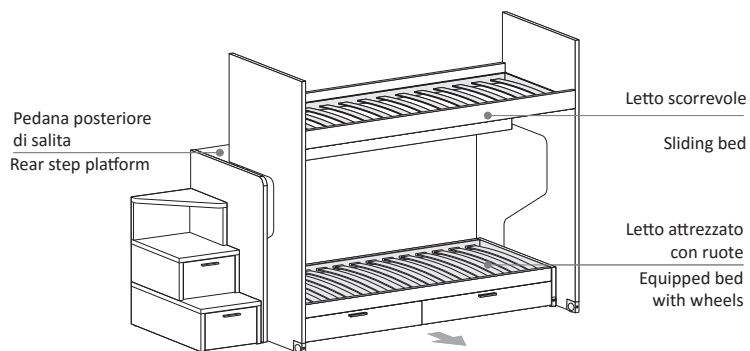

	P-D	H	L-W	MATERASSO MATTRESS
CON schienale inferiore	88	180,8	231	80 x 200
	98	180,8	231	90 x 200
SENZA schienale inferiore	88	180,8	231	80 x 200
	98	180,8	231	90 x 200

ERGO con fianco HOLLY con letto inferiore \ with HOLLY side panel with bottom bunk

	P-D	H	L-W	MATERASSO MATTRESS
	88	180,8	231	80 x 200
	98	180,8	231	90 x 200

Letto a castello scorrevole SLOT

SLOT sliding bunk bed

nidi

Letto chiuso \ Bed closed

Letto aperto \ Bed open

Vista laterale \ Side view