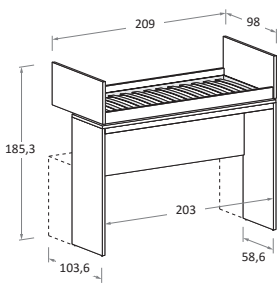

SKID-A

CHIUSO\CLOSED

APERTO\OPEN