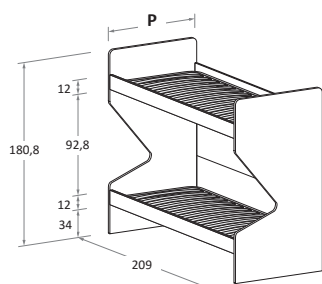

NUK con letto inferiore \ with bottom bunk

	P-D	H	L-W	MATERASSO MATTRESS
	88	180,8	209	80 x 200
	98	180,8	209	90 x 200

ERGO

	P-D	H	L-W	MATERASSO MATTRESS
CON schienale inferiore	88	180,8	209	80 x 200
WITH lower back panel	98	180,8	209	90 x 200
SENZA schienale inferiore	88	180,8	209	80 x 200
WITH NO lower back panel	98	180,8	209	90 x 200

ERGO con letto inferiore \ with bottom bunk

	P-D	H	L-W	MATERASSO MATTRESS
	88	180,8	209	80 x 200
	98	180,8	209	90 x 200

GINO MAXI

	P-D	H	L-W	MATERASSO MATTRESS
CON schienale inferiore	88	180,8	209	80 x 200
WITH lower back panel	98	180,8	209	90 x 200
SENZA schienale inferiore	88	180,8	209	80 x 200
WITH NO lower back panel	98	180,8	209	90 x 200

GINO MAXI con letto inferiore \ with bottom bunk

	P-D	H	L-W	MATERASSO MATTRESS
	88	180,8	209	80 x 200
	98	180,8	209	90 x 200

LILA

	P-D	H	L-W	MATERASSO MATTRESS
CON schienale inferiore	88	180,8	209	80 x 200
WITH lower back panel	98	180,8	209	90 x 200
SENZA schienale inferiore	88	180,8	209	80 x 200
WITH NO lower back panel	98	180,8	209	90 x 200

LILA con letto inferiore \ with bottom bunk

	P-D	H	L-W	MATERASSO MATTRESS
	88	180,8	209	80 x 200
	98	180,8	209	90 x 200

NUK con fianco ECCì \ with ECCì side panel

	P-D	H	L-W	MATERASSO MATTRESS
CON schienale inferiore WITH lower back panel	88	180,8	209	80 x 200
SENZA schienale inferiore WITH NO lower back panel	88	180,8	209	80 x 200