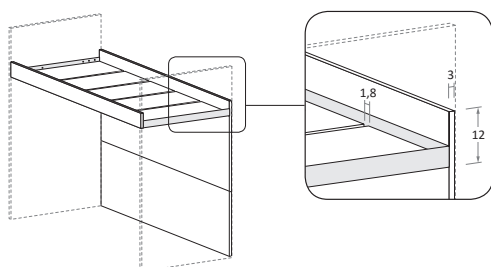

Letti a castello

Bunk beds

nidi

Telaio CLASSIC \ CLASSIC frame P-W 88/98 cm

Telaio FASCIA \ FASCIA frame P-W 88/98 cm

NUK

	P-D	H	L-W	MATERASSO MATTRESS
CON schienale inferiore	88	180,8	209	80 x 200
WITH lower back panel	98	180,8	209	90 x 200
SENZA schienale inferiore	88	180,8	209	80 x 200
WITH NO lower back panel	98	180,8	209	90 x 200

NUK con letto inferiore \ with bottom bunk

	P-D	H	L-W	MATERASSO MATTRESS
	88	180,8	209	80 x 200
	98	180,8	209	90 x 200

ERGO

	P-D	H	L-W	MATERASSO MATTRESS
CON schienale inferiore	88	180,8	209	80 x 200
WITH lower back panel	98	180,8	209	90 x 200
SENZA schienale inferiore	88	180,8	209	80 x 200
WITH NO lower back panel	98	180,8	209	90 x 200

ERGO con letto inferiore \ with bottom bunk

	P-D	H	L-W	MATERASSO MATTRESS
	88	180,8	209	80 x 200
	98	180,8	209	90 x 200

GINO MAXI

	P-D	H	L-W	MATERASSO MATTRESS
CON schienale inferiore	88	180,8	209	80 x 200
WITH lower back panel	98	180,8	209	90 x 200
SENZA schienale inferiore	88	180,8	209	80 x 200
WITH NO lower back panel	98	180,8	209	90 x 200

GINO MAXI con letto inferiore \ with bottom bunk

	P-D	H	L-W	MATERASSO MATTRESS
	88	180,8	209	80 x 200
	98	180,8	209	90 x 200

LILA

	P-D	H	L-W	MATERASSO MATTRESS
CON schienale inferiore	88	180,8	209	80 x 200
WITH lower back panel	98	180,8	209	90 x 200
SENZA schienale inferiore	88	180,8	209	80 x 200
WITH NO lower back panel	98	180,8	209	90 x 200