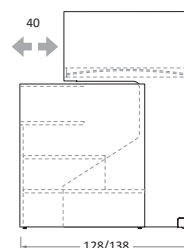

	P-D	H	L-W	MATERASSO MATTRESS
CON schienale inferiore	88	180,8	231	80 x 200
	98	180,8	231	90 x 200
SENZA schienale inferiore	88	180,8	231	80 x 200
	98	180,8	231	90 x 200

ERGO con fianco HOLLY con letto inferiore \ with HOLLY side panel with bottom bunk

	P-D	H	L-W	MATERASSO MATTRESS
	88	180,8	231	80 x 200
	98	180,8	231	90 x 200

Letto a castello scorrevole SLOT

SLOT sliding bunk bed

nidi

Letto chiuso \ Bed closed

Letto aperto \ Bed open

Vista laterale \ Side view

Vista in pianta \ Plan view

Vista laterale \ Side view

Vista in pianta \ Plan view

SLOT con fianchi NUK \ with NUK side panels

CHIUSO \ CLOSED

APERTO \ OPEN

P-D	H	L-W	MATERASSO MATTRESS
88	180,8	217	80 x 200
98	180,8	217	90 x 200