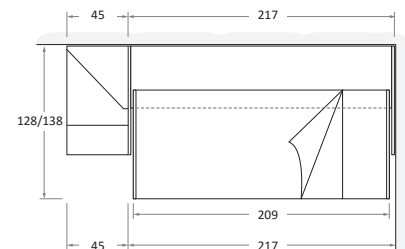

	P-D	H	L-W	MATERASSO MATTRESS
CON schienale inferiore	88	180,8	231	80 x 200
	98	180,8	231	90 x 200
SENZA schienale inferiore	88	180,8	231	80 x 200
	98	180,8	231	90 x 200

ERGO con fianco HOLLY con letto inferiore \ with HOLLY side panel with bottom bunk

	P-D	H	L-W	MATERASSO MATTRESS
	88	180,8	231	80 x 200
	98	180,8	231	90 x 200

Letto a castello scorrevole SLOT

SLOT sliding bunk bed

nidi

Letto chiuso \ Bed closed

Letto aperto \ Bed open

Vista laterale \ Side view

Vista in pianta \ Plan view

Vista laterale \ Side view

Vista in pianta \ Plan view

SLOT con fianchi NUK \ with NUK side panels

CHIUSO \ CLOSED

APERTO \ OPEN

P-D	H	L-W	MATERASSO MATTRESS
88	180,8	217	80 x 200
98	180,8	217	90 x 200