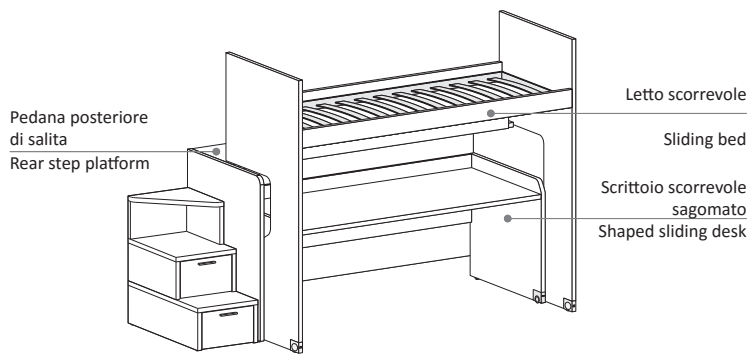

	P-D	H	L-W	MATERASSO MATTRESS
CON schienale inferiore	88	180,8	231	80 x 200
	98	180,8	231	90 x 200
SENZA schienale inferiore	88	180,8	231	80 x 200
	98	180,8	231	90 x 200

ERGO con fianco HOLLY con letto inferiore \ with HOLLY side panel with bottom bunk

	P-D	H	L-W	MATERASSO MATTRESS
	88	180,8	231	80 x 200
	98	180,8	231	90 x 200

Letto a castello scorrevole SLOT

SLOT sliding bunk bed

nidi

Letto chiuso \ Bed closed

Letto aperto \ Bed open

Vista laterale \ Side view

Vista in pianta \ Plan view

Vista laterale \ Side view

Vista in pianta \ Plan view

SLOT con fianchi NUK \ with NUK side panels

CHIUSO \ CLOSED

APERTO \ OPEN

P-D	H	L-W	MATERASSO MATTRESS
88	180,8	217	80 x 200
98	180,8	217	90 x 200