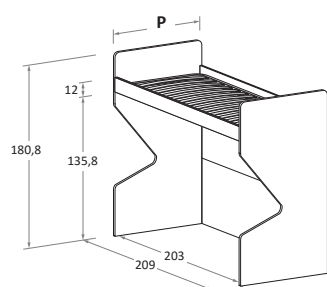

Letti a castello

Bunk beds

nidi

Telaio CLASSIC \ CLASSIC frame P-W 88/98 cm

Telaio FASCIA \ FASCIA frame P-W 88/98 cm

NUK

	P-D	H	L-W	MATERASSO MATTRESS
CON schienale inferiore	88	180,8	209	80 x 200
WITH lower back panel	98	180,8	209	90 x 200
SENZA schienale inferiore	88	180,8	209	80 x 200
WITH NO lower back panel	98	180,8	209	90 x 200

NUK con letto inferiore \ with bottom bunk

	P-D	H	L-W	MATERASSO MATTRESS
	88	180,8	209	80 x 200
	98	180,8	209	90 x 200

ERGO

	P-D	H	L-W	MATERASSO MATTRESS
CON schienale inferiore	88	180,8	209	80 x 200
WITH lower back panel	98	180,8	209	90 x 200
SENZA schienale inferiore	88	180,8	209	80 x 200
WITH NO lower back panel	98	180,8	209	90 x 200

ERGO con letto inferiore \ with bottom bunk

	P-D	H	L-W	MATERASSO MATTRESS
	88	180,8	209	80 x 200
	98	180,8	209	90 x 200

GINO MAXI

	P-D	H	L-W	MATERASSO MATTRESS
CON schienale inferiore	88	180,8	209	80 x 200
WITH lower back panel	98	180,8	209	90 x 200
SENZA schienale inferiore	88	180,8	209	80 x 200
WITH NO lower back panel	98	180,8	209	90 x 200

GINO MAXI con letto inferiore \ with bottom bunk

	P-D	H	L-W	MATERASSO MATTRESS
	88	180,8	209	80 x 200
	98	180,8	209	90 x 200

LILA

	P-D	H	L-W	MATERASSO MATTRESS
CON schienale inferiore	88	180,8	209	80 x 200
WITH lower back panel	98	180,8	209	90 x 200
SENZA schienale inferiore	88	180,8	209	80 x 200
WITH NO lower back panel	98	180,8	209	90 x 200