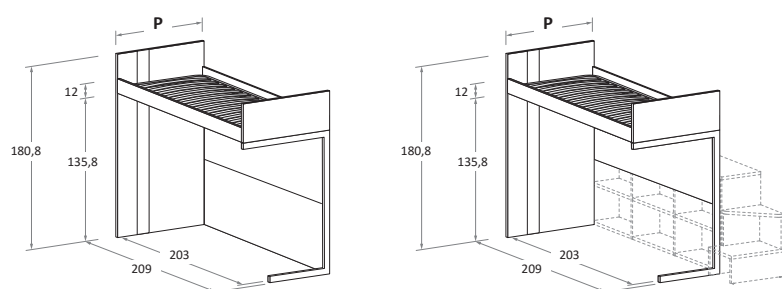

GINO MAXI con letto inferiore \ with bottom bunk

	P-D	H	L-W	MATERASSO MATTRESS
	88	180,8	209	80 x 200
	98	180,8	209	90 x 200

LILA

	P-D	H	L-W	MATERASSO MATTRESS
CON schienale inferiore	88	180,8	209	80 x 200
WITH lower back panel	98	180,8	209	90 x 200
SENZA schienale inferiore	88	180,8	209	80 x 200
WITH NO lower back panel	98	180,8	209	90 x 200

LILA con letto inferiore \ with bottom bunk

	P-D	H	L-W	MATERASSO MATTRESS
	88	180,8	209	80 x 200
	98	180,8	209	90 x 200

NUK con fianco ECCì \ with ECCì side panel

	P-D	H	L-W	MATERASSO MATTRESS
CON schienale inferiore WITH lower back panel	88	180,8	209	80 x 200
SENZA schienale inferiore WITH NO lower back panel	88	180,8	209	80 x 200

ERGO con fianco ECCì \ with ECCì side panel

	P-D	H	L-W	MATERASSO MATTRESS
CON schienale inferiore WITH lower back panel	88	180,8	209	80 x 200
SENZA schienale inferiore WITH NO lower back panel	88	180,8	209	80 x 200

LILA con fianco ECCì/NUK \ with ECCì/NUK side panel

	P-D	H	L-W	MATERASSO MATTRESS
CON schienale inferiore WITH lower back panel	88	180,8	209	80 x 200
SENZA schienale inferiore WITH NO lower back panel	88	180,8	209	80 x 200