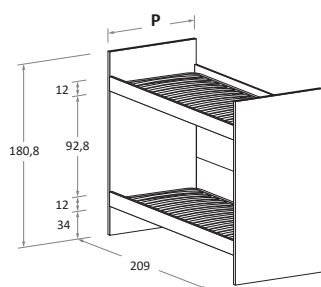

Letti a castello

Bunk beds

nidi

Telaio CLASSIC \ CLASSIC frame P-W 88/98 cm

Telaio FASCIA \ FASCIA frame P-W 88/98 cm

NUK

	P-D	H	L-W	MATERASSO MATTRESS
CON schienale inferiore	88	180,8	209	80 x 200
WITH lower back panel	98	180,8	209	90 x 200
SENZA schienale inferiore	88	180,8	209	80 x 200
WITH NO lower back panel	98	180,8	209	90 x 200

NUK con letto inferiore \ with bottom bunk

	P-D	H	L-W	MATERASSO MATTRESS
	88	180,8	209	80 x 200
	98	180,8	209	90 x 200

ERGO

	P-D	H	L-W	MATERASSO MATTRESS
CON schienale inferiore	88	180,8	209	80 x 200
WITH lower back panel	98	180,8	209	90 x 200
SENZA schienale inferiore	88	180,8	209	80 x 200
WITH NO lower back panel	98	180,8	209	90 x 200

ERGO con letto inferiore \ with bottom bunk

	P-D	H	L-W	MATERASSO MATTRESS
	88	180,8	209	80 x 200
	98	180,8	209	90 x 200

GINO MAXI

	P-D	H	L-W	MATERASSO MATTRESS
CON schienale inferiore	88	180,8	209	80 x 200
WITH lower back panel	98	180,8	209	90 x 200
SENZA schienale inferiore	88	180,8	209	80 x 200
WITH NO lower back panel	98	180,8	209	90 x 200

GINO MAXI con letto inferiore \ with bottom bunk

	P-D	H	L-W	MATERASSO MATTRESS
	88	180,8	209	80 x 200
	98	180,8	209	90 x 200

LILA

	P-D	H	L-W	MATERASSO MATTRESS
CON schienale inferiore	88	180,8	209	80 x 200
WITH lower back panel	98	180,8	209	90 x 200
SENZA schienale inferiore	88	180,8	209	80 x 200
WITH NO lower back panel	98	180,8	209	90 x 200