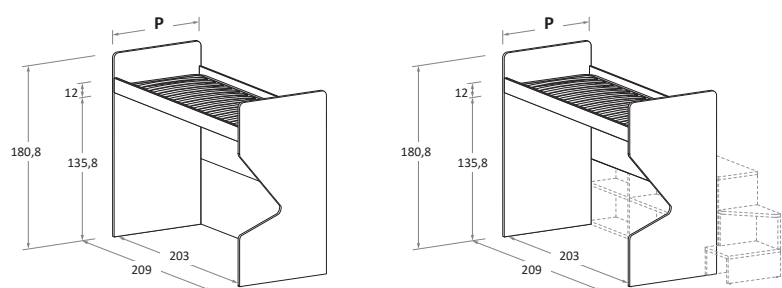

ERGO con fianco ECCì \ with ECCì side panel

	P-D	H	L-W	MATERASSO MATTRESS
CON schienale inferiore WITH lower back panel	88	180,8	209	80 x 200
SENZA schienale inferiore WITH NO lower back panel	88	180,8	209	80 x 200

LILA con fianco ECCì/NUK \ with ECCì/NUK side panel

	P-D	H	L-W	MATERASSO MATTRESS
CON schienale inferiore WITH lower back panel	88	180,8	209	80 x 200
SENZA schienale inferiore WITH NO lower back panel	88	180,8	209	80 x 200

LILA e fianco ECCì \ with ECCì side panel

	P-D	H	L-W	MATERASSO MATTRESS
CON schienale inferiore WITH lower back panel	88	180,8	209	80 x 200
SENZA schienale inferiore WITH NO lower back panel	88	180,8	209	80 x 200

ERGO con fianco GINO MAXI \ with GINO MAXI side panel

	P-D	H	L-W	MATERASSO MATTRESS
CON schienale inferiore	88	180,8	209	80 x 200
WITH lower back panel	98	180,8	209	90 x 200
SENZA schienale inferiore	88	180,8	209	80 x 200
WITH NO lower back panel	98	180,8	209	90 x 200