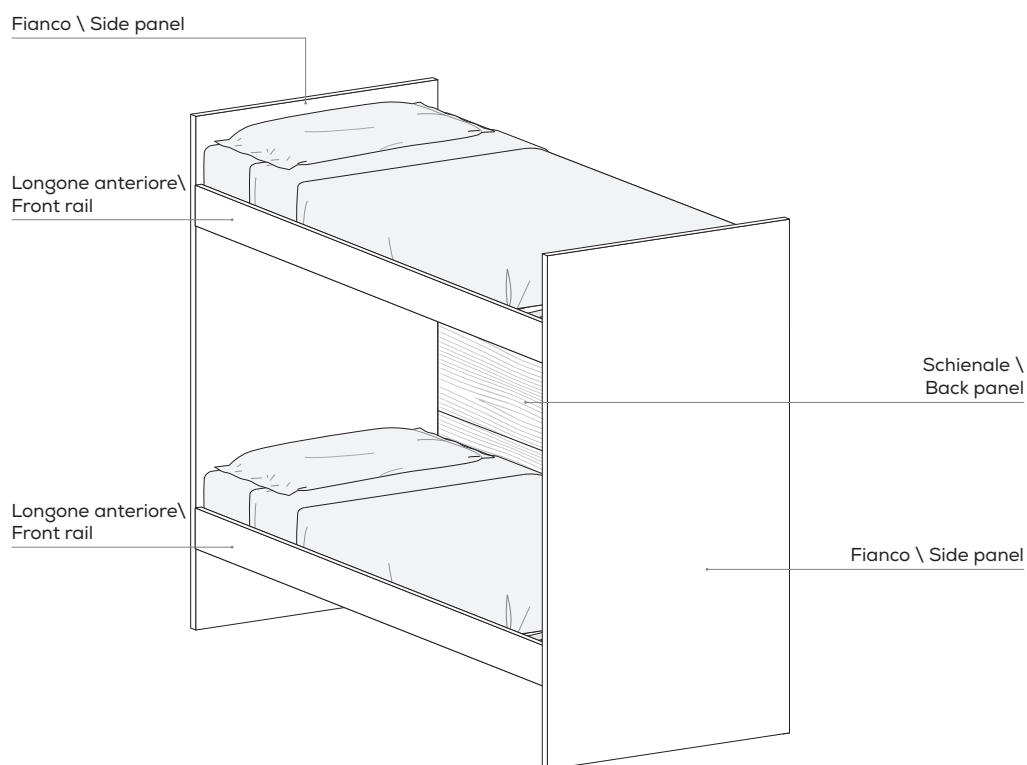

Letti a castello

Bunk beds

nidi

Telaio CLASSIC \ CLASSIC frame P-W 88/98 cm

Telaio FASCIA \ FASCIA frame P-W 88/98 cm

NUK

	P-D	H	L-W	MATERASSO MATTRESS
CON schienale inferiore	88	180,8	209	80 x 200
WITH lower back panel	98	180,8	209	90 x 200
SENZA schienale inferiore	88	180,8	209	80 x 200
WITH NO lower back panel	98	180,8	209	90 x 200

NUK con letto inferiore \ with bottom bunk

	P-D	H	L-W	MATERASSO MATTRESS
	88	180,8	209	80 x 200
	98	180,8	209	90 x 200

ERGO

	P-D	H	L-W	MATERASSO MATTRESS
CON schienale inferiore	88	180,8	209	80 x 200
WITH lower back panel	98	180,8	209	90 x 200
SENZA schienale inferiore	88	180,8	209	80 x 200
WITH NO lower back panel	98	180,8	209	90 x 200

ERGO con letto inferiore \ with bottom bunk

	P-D	H	L-W	MATERASSO MATTRESS
	88	180,8	209	80 x 200
	98	180,8	209	90 x 200

GINO MAXI

	P-D	H	L-W	MATERASSO MATTRESS
CON schienale inferiore	88	180,8	209	80 x 200
WITH lower back panel	98	180,8	209	90 x 200
SENZA schienale inferiore	88	180,8	209	80 x 200
WITH NO lower back panel	98	180,8	209	90 x 200

GINO MAXI con letto inferiore \ with bottom bunk

	P-D	H	L-W	MATERASSO MATTRESS
	88	180,8	209	80 x 200
	98	180,8	209	90 x 200

LILA

	P-D	H	L-W	MATERASSO MATTRESS
CON schienale inferiore	88	180,8	209	80 x 200
WITH lower back panel	98	180,8	209	90 x 200
SENZA schienale inferiore	88	180,8	209	80 x 200
WITH NO lower back panel	98	180,8	209	90 x 200