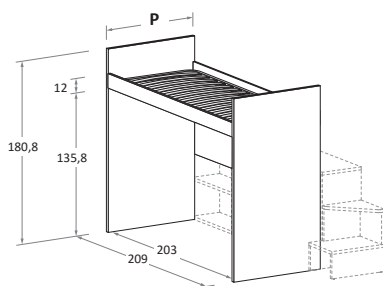

Letti a castello

Bunk beds

nidi

Telaio CLASSIC \ CLASSIC frame P-W 88/98 cm

Telaio FASCIA \ FASCIA frame P-W 88/98 cm

NUK

	P-D	H	L-W	MATERASSO MATTRESS
CON schienale inferiore	88	180,8	209	80 x 200
WITH lower back panel	98	180,8	209	90 x 200
SENZA schienale inferiore	88	180,8	209	80 x 200
WITH NO lower back panel	98	180,8	209	90 x 200

NUK con letto inferiore \ with bottom bunk

	P-D	H	L-W	MATERASSO MATTRESS
	88	180,8	209	80 x 200
	98	180,8	209	90 x 200

ERGO

	P-D	H	L-W	MATERASSO MATTRESS
CON schienale inferiore	88	180,8	209	80 x 200
WITH lower back panel	98	180,8	209	90 x 200
SENZA schienale inferiore	88	180,8	209	80 x 200
WITH NO lower back panel	98	180,8	209	90 x 200

ERGO con letto inferiore \ with bottom bunk

	P-D	H	L-W	MATERASSO MATTRESS
	88	180,8	209	80 x 200
	98	180,8	209	90 x 200

GINO MAXI

	P-D	H	L-W	MATERASSO MATTRESS
CON schienale inferiore	88	180,8	209	80 x 200
WITH lower back panel	98	180,8	209	90 x 200
SENZA schienale inferiore	88	180,8	209	80 x 200
WITH NO lower back panel	98	180,8	209	90 x 200

GINO MAXI con letto inferiore \ with bottom bunk

	P-D	H	L-W	MATERASSO MATTRESS
	88	180,8	209	80 x 200
	98	180,8	209	90 x 200

LILA

	P-D	H	L-W	MATERASSO MATTRESS
CON schienale inferiore	88	180,8	209	80 x 200
WITH lower back panel	98	180,8	209	90 x 200
SENZA schienale inferiore	88	180,8	209	80 x 200
WITH NO lower back panel	98	180,8	209	90 x 200