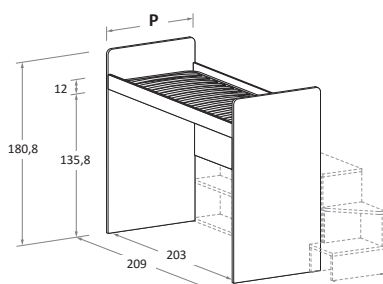

Letti a castello

Bunk beds

nidi

Telaio CLASSIC \ CLASSIC frame P-W 88/98 cm

Telaio FASCIA \ FASCIA frame P-W 88/98 cm

NUK

	P-D	H	L-W	MATERASSO MATTRESS
CON schienale inferiore	88	180,8	209	80 x 200
WITH lower back panel	98	180,8	209	90 x 200
SENZA schienale inferiore	88	180,8	209	80 x 200
WITH NO lower back panel	98	180,8	209	90 x 200

NUK con letto inferiore \ with bottom bunk

	P-D	H	L-W	MATERASSO MATTRESS
	88	180,8	209	80 x 200
	98	180,8	209	90 x 200

ERGO

	P-D	H	L-W	MATERASSO MATTRESS
CON schienale inferiore	88	180,8	209	80 x 200
WITH lower back panel	98	180,8	209	90 x 200
SENZA schienale inferiore	88	180,8	209	80 x 200
WITH NO lower back panel	98	180,8	209	90 x 200

ERGO con letto inferiore \ with bottom bunk

	P-D	H	L-W	MATERASSO MATTRESS
	88	180,8	209	80 x 200
	98	180,8	209	90 x 200

GINO MAXI

	P-D	H	L-W	MATERASSO MATTRESS
CON schienale inferiore	88	180,8	209	80 x 200
WITH lower back panel	98	180,8	209	90 x 200
SENZA schienale inferiore	88	180,8	209	80 x 200
WITH NO lower back panel	98	180,8	209	90 x 200

GINO MAXI con letto inferiore \ with bottom bunk

	P-D	H	L-W	MATERASSO MATTRESS
	88	180,8	209	80 x 200
	98	180,8	209	90 x 200

LILA

	P-D	H	L-W	MATERASSO MATTRESS
CON schienale inferiore	88	180,8	209	80 x 200
WITH lower back panel	98	180,8	209	90 x 200
SENZA schienale inferiore	88	180,8	209	80 x 200
WITH NO lower back panel	98	180,8	209	90 x 200