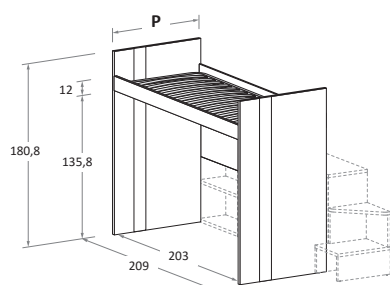

NUK con letto inferiore \ with bottom bunk

	P-D	H	L-W	MATERASSO MATTRESS
	88	180,8	209	80 x 200
	98	180,8	209	90 x 200

ERGO

	P-D	H	L-W	MATERASSO MATTRESS
CON schienale inferiore	88	180,8	209	80 x 200
WITH lower back panel	98	180,8	209	90 x 200
SENZA schienale inferiore	88	180,8	209	80 x 200
WITH NO lower back panel	98	180,8	209	90 x 200

ERGO con letto inferiore \ with bottom bunk

	P-D	H	L-W	MATERASSO MATTRESS
	88	180,8	209	80 x 200
	98	180,8	209	90 x 200

GINO MAXI

	P-D	H	L-W	MATERASSO MATTRESS
CON schienale inferiore	88	180,8	209	80 x 200
WITH lower back panel	98	180,8	209	90 x 200
SENZA schienale inferiore	88	180,8	209	80 x 200
WITH NO lower back panel	98	180,8	209	90 x 200

GINO MAXI con letto inferiore \ with bottom bunk

	P-D	H	L-W	MATERASSO MATTRESS
	88	180,8	209	80 x 200
	98	180,8	209	90 x 200

LILA

	P-D	H	L-W	MATERASSO MATTRESS
CON schienale inferiore	88	180,8	209	80 x 200
WITH lower back panel	98	180,8	209	90 x 200
SENZA schienale inferiore	88	180,8	209	80 x 200
WITH NO lower back panel	98	180,8	209	90 x 200

LILA con letto inferiore \ with bottom bunk

	P-D	H	L-W	MATERASSO MATTRESS
	88	180,8	209	80 x 200
	98	180,8	209	90 x 200

NUK con fianco ECCì \ with ECCì side panel

	P-D	H	L-W	MATERASSO MATTRESS
CON schienale inferiore WITH lower back panel	88	180,8	209	80 x 200
SENZA schienale inferiore WITH NO lower back panel	88	180,8	209	80 x 200