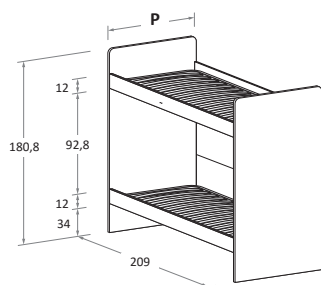

Letti a castello

Bunk beds

nidi

Telaio CLASSIC \ CLASSIC frame P-W 88/98 cm

Telaio FASCIA \ FASCIA frame P-W 88/98 cm

NUK

	P-D	H	L-W	MATERASSO MATTRESS
CON schienale inferiore	88	180,8	209	80 x 200
WITH lower back panel	98	180,8	209	90 x 200
SENZA schienale inferiore	88	180,8	209	80 x 200
WITH NO lower back panel	98	180,8	209	90 x 200

NUK con letto inferiore \ with bottom bunk

	P-D	H	L-W	MATERASSO MATTRESS
	88	180,8	209	80 x 200
	98	180,8	209	90 x 200

ERGO

	P-D	H	L-W	MATERASSO MATTRESS
CON schienale inferiore	88	180,8	209	80 x 200
WITH lower back panel	98	180,8	209	90 x 200
SENZA schienale inferiore	88	180,8	209	80 x 200
WITH NO lower back panel	98	180,8	209	90 x 200

ERGO con letto inferiore \ with bottom bunk

	P-D	H	L-W	MATERASSO MATTRESS
	88	180,8	209	80 x 200
	98	180,8	209	90 x 200

GINO MAXI

	P-D	H	L-W	MATERASSO MATTRESS
CON schienale inferiore	88	180,8	209	80 x 200
WITH lower back panel	98	180,8	209	90 x 200
SENZA schienale inferiore	88	180,8	209	80 x 200
WITH NO lower back panel	98	180,8	209	90 x 200

GINO MAXI con letto inferiore \ with bottom bunk

	P-D	H	L-W	MATERASSO MATTRESS
	88	180,8	209	80 x 200
	98	180,8	209	90 x 200

LILA

	P-D	H	L-W	MATERASSO MATTRESS
CON schienale inferiore	88	180,8	209	80 x 200
WITH lower back panel	98	180,8	209	90 x 200
SENZA schienale inferiore	88	180,8	209	80 x 200
WITH NO lower back panel	98	180,8	209	90 x 200