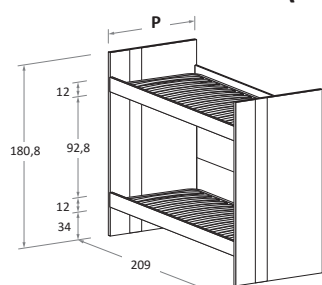

ERGO con letto inferiore \ with bottom bunk

	P-D	H	L-W	MATERASSO MATTRESS
	88	180,8	209	80 x 200
	98	180,8	209	90 x 200

GINO MAXI

	P-D	H	L-W	MATERASSO MATTRESS
CON schienale inferiore	88	180,8	209	80 x 200
WITH lower back panel	98	180,8	209	90 x 200
SENZA schienale inferiore	88	180,8	209	80 x 200
WITH NO lower back panel	98	180,8	209	90 x 200

GINO MAXI con letto inferiore \ with bottom bunk

	P-D	H	L-W	MATERASSO MATTRESS
	88	180,8	209	80 x 200
	98	180,8	209	90 x 200

LILA

	P-D	H	L-W	MATERASSO MATTRESS
CON schienale inferiore	88	180,8	209	80 x 200
WITH lower back panel	98	180,8	209	90 x 200
SENZA schienale inferiore	88	180,8	209	80 x 200
WITH NO lower back panel	98	180,8	209	90 x 200

LILA con letto inferiore \ with bottom bunk

	P-D	H	L-W	MATERASSO MATTRESS
	88	180,8	209	80 x 200
	98	180,8	209	90 x 200

NUK con fianco ECCì \ with ECCì side panel

	P-D	H	L-W	MATERASSO MATTRESS
CON schienale inferiore WITH lower back panel	88	180,8	209	80 x 200
SENZA schienale inferiore WITH NO lower back panel	88	180,8	209	80 x 200

ERGO con fianco ECCì \ with ECCì side panel

	P-D	H	L-W	MATERASSO MATTRESS
CON schienale inferiore WITH lower back panel	88	180,8	209	80 x 200
SENZA schienale inferiore WITH NO lower back panel	88	180,8	209	80 x 200