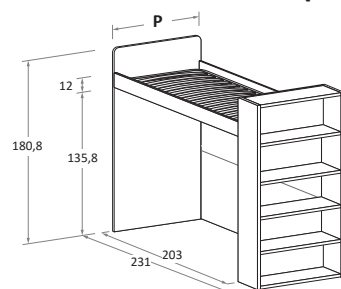

ERGO con fianco HOLLY \ with HOLLY side panel

	P-D	H	L-W	MATERASSO MATTRESS
CON schienale inferiore	88	180,8	231	80 x 200
	98	180,8	231	90 x 200
SENZA schienale inferiore	88	180,8	231	80 x 200
	98	180,8	231	90 x 200