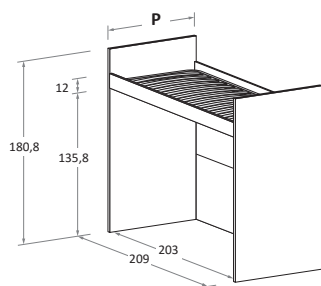

Letti a castello

Bunk beds

nidi

Telaio CLASSIC \ CLASSIC frame P-W 88/98 cm

Telaio FASCIA \ FASCIA frame P-W 88/98 cm

NUK

	P-D	H	L-W	MATERASSO MATTRESS
CON schienale inferiore	88	180,8	209	80 x 200
WITH lower back panel	98	180,8	209	90 x 200
SENZA schienale inferiore	88	180,8	209	80 x 200
WITH NO lower back panel	98	180,8	209	90 x 200

NUK con letto inferiore \ with bottom bunk

	P-D	H	L-W	MATERASSO MATTRESS
	88	180,8	209	80 x 200
	98	180,8	209	90 x 200

ERGO

	P-D	H	L-W	MATERASSO MATTRESS
CON schienale inferiore	88	180,8	209	80 x 200
WITH lower back panel	98	180,8	209	90 x 200
SENZA schienale inferiore	88	180,8	209	80 x 200
WITH NO lower back panel	98	180,8	209	90 x 200

ERGO con letto inferiore \ with bottom bunk

	P-D	H	L-W	MATERASSO MATTRESS
	88	180,8	209	80 x 200
	98	180,8	209	90 x 200

GINO MAXI

	P-D	H	L-W	MATERASSO MATTRESS
CON schienale inferiore	88	180,8	209	80 x 200
WITH lower back panel	98	180,8	209	90 x 200
SENZA schienale inferiore	88	180,8	209	80 x 200
WITH NO lower back panel	98	180,8	209	90 x 200

GINO MAXI con letto inferiore \ with bottom bunk

	P-D	H	L-W	MATERASSO MATTRESS
	88	180,8	209	80 x 200
	98	180,8	209	90 x 200

LILA

	P-D	H	L-W	MATERASSO MATTRESS
CON schienale inferiore	88	180,8	209	80 x 200
WITH lower back panel	98	180,8	209	90 x 200
SENZA schienale inferiore	88	180,8	209	80 x 200
WITH NO lower back panel	98	180,8	209	90 x 200