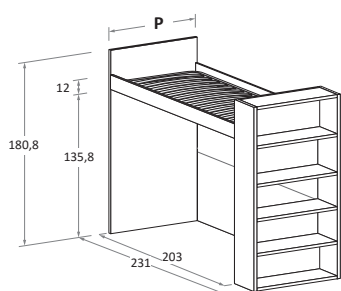

ERGO con fianco GINO MAXI con letto inferiore \ with GINO MAXI side panel with bottom bunk

P-D	H	L-W	MATERASSO MATTRESS
88	180,8	209	80 x 200
98	180,8	209	90 x 200

Rete inclinabile con protezione L 161,5 / L 200
Tipping mattress base with guard rail W 161,5 / W 200

	Per P cm
161,5	88
	98
200	88
	98

Cuffie per protezione rete inclinabile
Covers for tipping mattress base guard rail

Per L cm
161,5
200

Le informazioni contenute nelle presenti schede tecniche sono indicative. Eventuali differenze con il listino in vigore non costituiscono motivo di contestazione / The information given in this technical sheet are indicative. Any discrepancies with the price list currently in force cannot be cause for complaint.

NUK con fianco HOLLY \ with HOLLY side panel

	P-D	H	L-W	MATERASSO MATTRESS
CON schienale inferiore	88	180,8	231	80 x 200
	98	180,8	231	90 x 200
SENZA schienale inferiore	88	180,8	231	80 x 200
	98	180,8	231	90 x 200