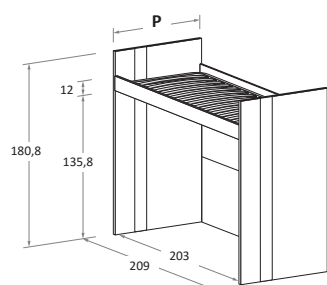

NUK con letto inferiore \ with bottom bunk

	P-D	H	L-W	MATERASSO MATTRESS
	88	180,8	209	80 x 200
	98	180,8	209	90 x 200

ERGO

	P-D	H	L-W	MATERASSO MATTRESS
CON schienale inferiore	88	180,8	209	80 x 200
WITH lower back panel	98	180,8	209	90 x 200
SENZA schienale inferiore	88	180,8	209	80 x 200
WITH NO lower back panel	98	180,8	209	90 x 200

ERGO con letto inferiore \ with bottom bunk

	P-D	H	L-W	MATERASSO MATTRESS
	88	180,8	209	80 x 200
	98	180,8	209	90 x 200

GINO MAXI

	P-D	H	L-W	MATERASSO MATTRESS
CON schienale inferiore	88	180,8	209	80 x 200
WITH lower back panel	98	180,8	209	90 x 200
SENZA schienale inferiore	88	180,8	209	80 x 200
WITH NO lower back panel	98	180,8	209	90 x 200

GINO MAXI con letto inferiore \ with bottom bunk

	P-D	H	L-W	MATERASSO MATTRESS
	88	180,8	209	80 x 200
	98	180,8	209	90 x 200

LILA

	P-D	H	L-W	MATERASSO MATTRESS
CON schienale inferiore	88	180,8	209	80 x 200
WITH lower back panel	98	180,8	209	90 x 200
SENZA schienale inferiore	88	180,8	209	80 x 200
WITH NO lower back panel	98	180,8	209	90 x 200

LILA con letto inferiore \ with bottom bunk

	P-D	H	L-W	MATERASSO MATTRESS
	88	180,8	209	80 x 200
	98	180,8	209	90 x 200

NUK con fianco ECCì \ with ECCì side panel

	P-D	H	L-W	MATERASSO MATTRESS
CON schienale inferiore WITH lower back panel	88	180,8	209	80 x 200
SENZA schienale inferiore WITH NO lower back panel	88	180,8	209	80 x 200