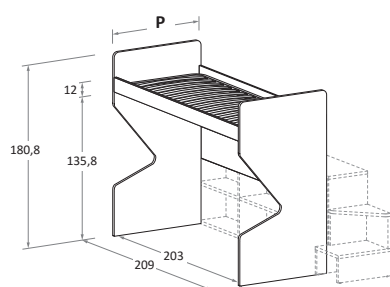

Letti a castello

Bunk beds

nidi

Telaio CLASSIC \ CLASSIC frame P-W 88/98 cm

Telaio FASCIA \ FASCIA frame P-W 88/98 cm

NUK

	P-D	H	L-W	MATERASSO MATTRESS
CON schienale inferiore	88	180,8	209	80 x 200
WITH lower back panel	98	180,8	209	90 x 200
SENZA schienale inferiore	88	180,8	209	80 x 200
WITH NO lower back panel	98	180,8	209	90 x 200

NUK con letto inferiore \ with bottom bunk

	P-D	H	L-W	MATERASSO MATTRESS
	88	180,8	209	80 x 200
	98	180,8	209	90 x 200

ERGO

	P-D	H	L-W	MATERASSO MATTRESS
CON schienale inferiore	88	180,8	209	80 x 200
WITH lower back panel	98	180,8	209	90 x 200
SENZA schienale inferiore	88	180,8	209	80 x 200
WITH NO lower back panel	98	180,8	209	90 x 200

ERGO con letto inferiore \ with bottom bunk

	P-D	H	L-W	MATERASSO MATTRESS
	88	180,8	209	80 x 200
	98	180,8	209	90 x 200

GINO MAXI

	P-D	H	L-W	MATERASSO MATTRESS
CON schienale inferiore	88	180,8	209	80 x 200
WITH lower back panel	98	180,8	209	90 x 200
SENZA schienale inferiore	88	180,8	209	80 x 200
WITH NO lower back panel	98	180,8	209	90 x 200

GINO MAXI con letto inferiore \ with bottom bunk

	P-D	H	L-W	MATERASSO MATTRESS
	88	180,8	209	80 x 200
	98	180,8	209	90 x 200

LILA

	P-D	H	L-W	MATERASSO MATTRESS
CON schienale inferiore	88	180,8	209	80 x 200
WITH lower back panel	98	180,8	209	90 x 200
SENZA schienale inferiore	88	180,8	209	80 x 200
WITH NO lower back panel	98	180,8	209	90 x 200