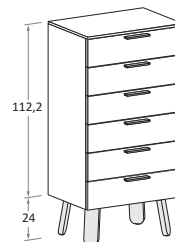

Comodini LOLLY

LOLLY bed side tables

nidi

H
cm **81,3**

misure L x P cm \ dimensions W x D cm

45-60-90 x 48,2 cm

H
cm **81,3**

misure L x P cm \ dimensions W x D cm

90 x 48,2 cm

H
cm **99,6**

misure L x P cm \ dimensions W x D cm

45-60-90 x 48,2 cm

H
cm **99,6**

misure L x P cm \ dimensions W x D cm

90 x 48,2 cm

H
cm **136,2**

misure L x P cm \ dimensions W x D cm

45-60-90 x 48,2 cm

H
cm **136,2**

misure L x P cm \ dimensions W x D cm

90 x 48,2 cm

H
cm **99,6**

misure L x P cm \ dimensions W x D cm

45-60-90 x 48,2 cm

H
cm **99,6**

misure L x P cm \ dimensions W x D cm

90 x 48,2 cm

H
cm **136,2**

misure L x P cm \ dimensions W x D cm

45-60-90 x 48,2 cm

H
cm **136,2**

misure L x P cm \ dimensions W x D cm