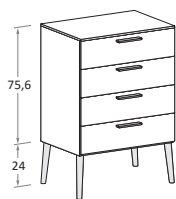

Comodini LOLLY

LOLLY bed side tables

nidi

H
cm **81,3**

misure L x P cm \ dimensions W x D cm

45-60-90 x 48,2 cm

H
cm **81,3**

misure L x P cm \ dimensions W x D cm

90 x 48,2 cm

H
cm **99,6**

misure L x P cm \ dimensions W x D cm

45-60-90 x 48,2 cm

H
cm **99,6**

misure L x P cm \ dimensions W x D cm

90 x 48,2 cm

H
cm **136,2**

misure L x P cm \ dimensions W x D cm

45-60-90 x 48,2 cm

H
cm **136,2**

misure L x P cm \ dimensions W x D cm

90 x 48,2 cm

H
cm **99,6**

misure L x P cm \ dimensions W x D cm

45-60-90 x 48,2 cm

H
cm **99,6**

misure L x P cm \ dimensions W x D cm

90 x 48,2 cm

H
cm **136,2**

misure L x P cm \ dimensions W x D cm

45-60-90 x 48,2 cm

H
cm **136,2**

misure L x P cm \ dimensions W x D cm