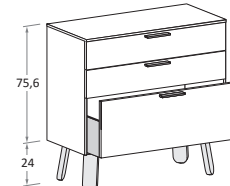

Comodini LOLLY

LOLLY bed side tables

nidi

H
cm **81,3**

misure L x P cm \ dimensions W x D cm

45-60-90 x 48,2 cm

H
cm **81,3**

misure L x P cm \ dimensions W x D cm

90 x 48,2 cm

H
cm **99,6**

misure L x P cm \ dimensions W x D cm

45-60-90 x 48,2 cm

H
cm **99,6**

misure L x P cm \ dimensions W x D cm

90 x 48,2 cm

H
cm **136,2**

misure L x P cm \ dimensions W x D cm

45-60-90 x 48,2 cm

H
cm **136,2**

misure L x P cm \ dimensions W x D cm

90 x 48,2 cm

H
cm **99,6**

misure L x P cm \ dimensions W x D cm

45-60-90 x 48,2 cm

H
cm **99,6**

misure L x P cm \ dimensions W x D cm

90 x 48,2 cm

H
cm **136,2**

misure L x P cm \ dimensions W x D cm

45-60-90 x 48,2 cm

H
cm **136,2**

misure L x P cm \ dimensions W x D cm