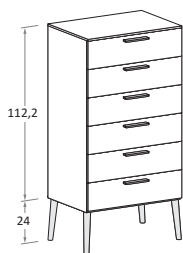

Comodini LOLLY

LOLLY bed side tables

nidi

H
cm **81,3**

misure L x P cm \ dimensions W x D cm

45-60-90 x 48,2 cm

H
cm **81,3**

misure L x P cm \ dimensions W x D cm

90 x 48,2 cm

H
cm **99,6**

misure L x P cm \ dimensions W x D cm

45-60-90 x 48,2 cm

H
cm **99,6**

misure L x P cm \ dimensions W x D cm

90 x 48,2 cm

H
cm **136,2**

misure L x P cm \ dimensions W x D cm

45-60-90 x 48,2 cm

H
cm **136,2**

misure L x P cm \ dimensions W x D cm

90 x 48,2 cm

H
cm **99,6**

misure L x P cm \ dimensions W x D cm

45-60-90 x 48,2 cm

H
cm **99,6**

misure L x P cm \ dimensions W x D cm

90 x 48,2 cm

H
cm **136,2**

misure L x P cm \ dimensions W x D cm

45-60-90 x 48,2 cm

H
cm **136,2**

misure L x P cm \ dimensions W x D cm