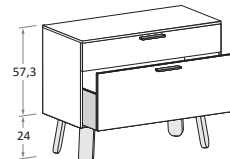

Comodini LOLLY

LOLLY bed side tables

nidi

H
cm **81,3**

misure L x P cm \ dimensions W x D cm

45-60-90 x 48,2 cm

H
cm **81,3**

misure L x P cm \ dimensions W x D cm

90 x 48,2 cm

H
cm **99,6**

misure L x P cm \ dimensions W x D cm

45-60-90 x 48,2 cm

H
cm **99,6**

misure L x P cm \ dimensions W x D cm

90 x 48,2 cm

H
cm **136,2**

misure L x P cm \ dimensions W x D cm

45-60-90 x 48,2 cm

H
cm **136,2**

misure L x P cm \ dimensions W x D cm

90 x 48,2 cm

H
cm **99,6**

misure L x P cm \ dimensions W x D cm

45-60-90 x 48,2 cm

H
cm **99,6**

misure L x P cm \ dimensions W x D cm

90 x 48,2 cm

H
cm **136,2**

misure L x P cm \ dimensions W x D cm

45-60-90 x 48,2 cm

H
cm **136,2**

misure L x P cm \ dimensions W x D cm