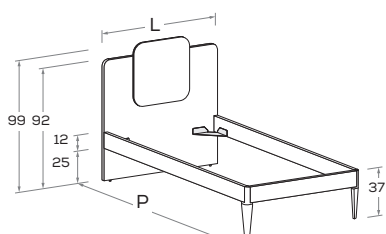

QUADRO R22 Letto attrezzabile con reti e cassetti estraibili \ Bed can accommodate pull-out mattress bases and drawers.

Rete posizionabile a 2 altezze diverse \ Mattress base with 2 different height settings.

Disponibile con ruote \ Available with wheels.

L\W	H	P\D	RETE \ MATT. BASE MATERASSO \ MATTRESS
88	99	199	80 x 190
		209	80 x 200
98	99	199	90 x 190
		209	90 x 200
128	99	199	120 x 190
		209	120 x 200

QUADRO R03 Rete posizionabile a 2 altezze diverse \ Mattress base with 2 different height settings.