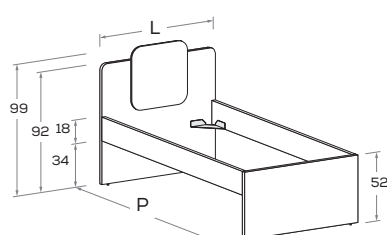

QUADRO R10 Letto attrezzabile con reti e cassetti estraibili \ Bed can accommodate pull-out mattress bases and drawers.

Rete posizionabile a 2 altezze diverse \ Mattress base with 2 different height settings.