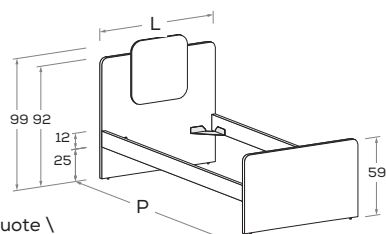

QUADRO R22 Letto attrezzabile con reti e cassetti estraibili \ Bed can accommodate pull-out mattress bases and drawers.

Rete posizionabile a 2 altezze diverse \ Mattress base with 2 different height settings.

Disponibile con ruote \ Available with wheels.

L\W	H	P\D	RETE \ MATT. BASE MATERASSO \ MATTRESS
88	99	199	80 x 190
		209	80 x 200
98	99	199	90 x 190
		209	90 x 200
128	99	199	120 x 190
		209	120 x 200

QUADRO R03 Rete posizionabile a 2 altezze diverse \ Mattress base with 2 different height settings.