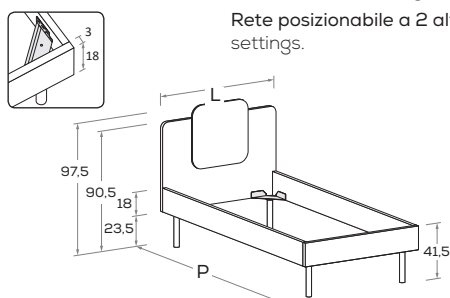

QUADRO R10 Letto attrezzabile con reti e cassetti estraibili \ Bed can accommodate pull-out mattress bases and drawers.

Rete posizionabile a 2 altezze diverse \ Mattress base with 2 different height settings.

Disponibile con ruote \ Available with wheels.

L\W	H	P\D	RETE \ MATT. BASE MATERASSO \ MATTRESS
98	99	209	90 x 200
128	99	209	120 x 200
148	99	209	140 x 200

Le informazioni contenute nelle presenti schede tecniche sono indicative. Eventuali differenze con il listino in vigore non costituiscono motivo di contestazione / The information given in this technical sheet are indicative. Any discrepancies with the price list currently in force cannot be cause for complaint.

QUADRO R11 Di serie con gamba Roll. Attrezzabile con altre gambe e ruote H 25 cm \ Comes as standard with Roll leg. Can be fitted with other legs and castors 25 cm high.

Rete posizionabile a 2 altezze diverse \ Mattress base with 2 different height settings.