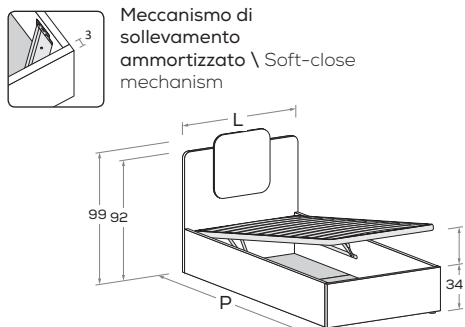

QUADRO R11 Di serie con gamba Roll. Attrezzabile con altre gambe e ruote H 25 cm \ Comes as standard with Roll leg. Can be fitted with other legs and castors 25 cm high.

Rete posizionabile a 2 altezze diverse \ Mattress base with 2 different height settings.

L\W	H	P\D	RETE \ MATT. BASE MATERASSO \ MATTRESS
98	97,5	209	90 x 200
128	97,5	209	120 x 200
148	97,5	209	140 x 200

QUADRO R08

Rete posizionabile a 2 altezze diverse \ Mattress base with 2 different height settings.

QUADRO R08-S

Rete posizionabile a 2 altezze diverse \ Mattress base with 2 different height settings.

L\W	H	P\D	RETE \ MATT. BASE MATERASSO \ MATTRESS
88	99	199 209	80 x 190 80 x 200
98	99	199 209	90 x 190 90 x 200
128	99	199 209	120 x 190 120 x 200

QUADRO R28

Meccanismo di sollevamento ammortizzato \ Soft-close mechanism

QUADRO R28-S

Meccanismo di sollevamento ammortizzato \ Soft-close mechanism

L\W	H	P\D	MATERASSO \ MATTRESS
88	99	199 209	80 x 190 80 x 200
98	99	199 209	90 x 190 90 x 200
128	99	199 209	120 x 190 120 x 200