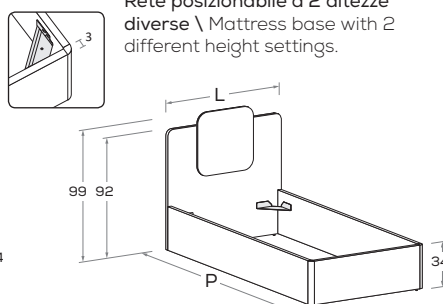

QUADRO R11 Di serie con gamba Roll. Attrezzabile con altre gambe e ruote H 25 cm \ Comes as standard with Roll leg. Can be fitted with other legs and castors 25 cm high.

Rete posizionabile a 2 altezze diverse \ Mattress base with 2 different height settings.

L\W	H	P\D	RETE \ MATT. BASE MATERASSO \ MATTRESS
98	97,5	209	90 x 200
128	97,5	209	120 x 200
148	97,5	209	140 x 200

QUADRO R08

Rete posizionabile a 2 altezze diverse \ Mattress base with 2 different height settings.

QUADRO R08-S

Rete posizionabile a 2 altezze diverse \ Mattress base with 2 different height settings.

L\W	H	P\D	RETE \ MATT. BASE MATERASSO \ MATTRESS
88	99	199 209	80 x 190 80 x 200
98	99	199 209	90 x 190 90 x 200
128	99	199 209	120 x 190 120 x 200