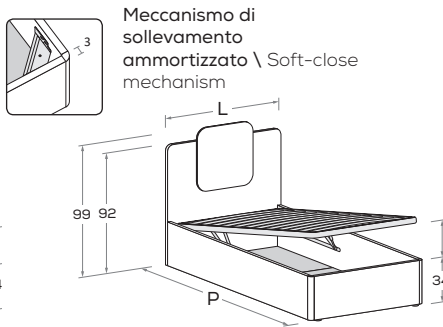

QUADRO R11 Di serie con gamba Roll. Attrezzabile con altre gambe e ruote H 25 cm \ Comes as standard with Roll leg. Can be fitted with other legs and castors 25 cm high.

Rete posizionabile a 2 altezze diverse \ Mattress base with 2 different height settings.

L\W	H	P\D	RETE \ MATT. BASE MATERASSO \ MATTRESS
98	97,5	209	90 x 200
128	97,5	209	120 x 200
148	97,5	209	140 x 200

QUADRO R08

Rete posizionabile a 2 altezze diverse \ Mattress base with 2 different height settings.

QUADRO R08-S

Rete posizionabile a 2 altezze diverse \ Mattress base with 2 different height settings.

L\W	H	P\D	RETE \ MATT. BASE MATERASSO \ MATTRESS
88	99	199 209	80 x 190 80 x 200
98	99	199 209	90 x 190 90 x 200
128	99	199 209	120 x 190 120 x 200

QUADRO R28

Meccanismo di sollevamento ammortizzato \ Soft-close mechanism

QUADRO R28-S

Meccanismo di sollevamento ammortizzato \ Soft-close mechanism

L\W	H	P\D	MATERASSO \ MATTRESS
88	99	199 209	80 x 190 80 x 200
98	99	199 209	90 x 190 90 x 200
128	99	199 209	120 x 190 120 x 200