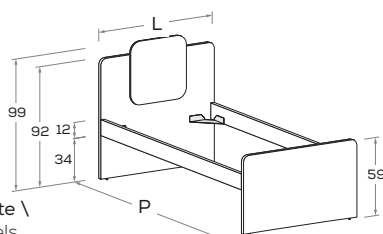

Letto attrezzabile con reti e cassetti estraibili \ Bed can accommodate pull-out mattress bases and drawers.

Rete posizionabile a 2 altezze diverse \ Mattress base with 2 different height settings.

Disponibile con ruote \ Available with wheels.

L\W	H	P\D	RETE \ MATT. BASE MATERASSO \ MATTRESS
88	99	199	80 x 190
		209	80 x 200
98	99	199	90 x 190
		209	90 x 200
128	99	199	120 x 190
		209	120 x 200

QUADRO R02

Letto attrezzabile con reti e cassetti estraibili \ Bed can accommodate pull-out mattress bases and drawers.

Rete posizionabile a 2 altezze diverse \ Mattress base with 2 different height settings.

Disponibile con ruote \ Available with wheels.

L\W	H	P\D	RETE \ MATT. BASE MATERASSO \ MATTRESS
88	99	199	80 x 190
		209	80 x 200
98	99	199	90 x 190
		209	90 x 200
128	99	199	120 x 190
		209	120 x 200