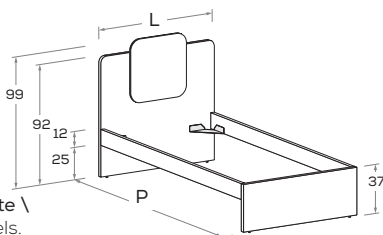

Disponibile con ruote \ Available with wheels.

L\W	H	P\D	RETE \ MATT. BASE MATERASSO \ MATTRESS
88	99	199	80 x 190
		209	80 x 200
98	99	199	90 x 190
		209	90 x 200
128	99	199	120 x 190
		209	120 x 200

QUADRO R02

Letto attrezzabile con reti e cassetti estraibili \ Bed can accommodate pull-out mattress bases and drawers.

Rete posizionabile a 2 altezze diverse \ Mattress base with 2 different height settings.