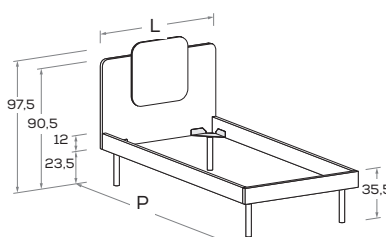

Disponibile con ruote \ Available with wheels.

L\W	H	P\D	RETE \ MATT. BASE MATERASSO \ MATTRESS
88	99	199	80 x 190
		209	80 x 200
98	99	199	90 x 190
		209	90 x 200
128	99	199	120 x 190
		209	120 x 200

QUADRO R03 Rete posizionabile a 2 altezze diverse \ Mattress base with 2 different height settings.

L\W	H	P\D	RETE \ MATT. BASE MATERASSO \ MATTRESS
88	99	199	80 x 190
		209	80 x 200
		229	80 x 220
98	99	199	90 x 190
		209	90 x 200
		229	90 x 220
128	99	199	120 x 190
		209	120 x 200
		229	120 x 220

QUADRO R04 Di serie con gamba Roll. Attrezzabile con altre gambe e ruote H 25 cm \ Comes as standard with Roll leg. Can be fitted with other legs and castors 25 cm high.