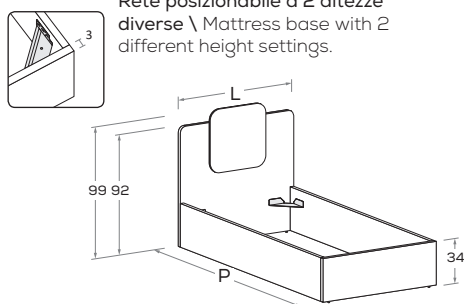

Disponibile con ruote \ Available with wheels.

L\W	H	P\D	RETE \ MATT. BASE MATERASSO \ MATTRESS
98	99	209	90 x 200
128	99	209	120 x 200
148	99	209	140 x 200

Le informazioni contenute nelle presenti schede tecniche sono indicative. Eventuali differenze con il listino in vigore non costituiscono motivo di contestazione / The information given in this technical sheet are indicative. Any discrepancies with the price list currently in force cannot be cause for complaint.

QUADRO R11 Di serie con gamba Roll. Attrezzabile con altre gambe e ruote H 25 cm \ Comes as standard with Roll leg. Can be fitted with other legs and castors 25 cm high.

Rete posizionabile a 2 altezze diverse \ Mattress base with 2 different height settings.

L\W	H	P\D	RETE \ MATT. BASE MATERASSO \ MATTRESS
98	97,5	209	90 x 200
128	97,5	209	120 x 200
148	97,5	209	140 x 200

QUADRO R08

Rete posizionabile a 2 altezze diverse \ Mattress base with 2 different height settings.

QUADRO R08-S

Rete posizionabile a 2 altezze diverse \ Mattress base with 2 different height settings.

L\W	H	P\D	RETE \ MATT. BASE MATERASSO \ MATTRESS
88	99	199 209	80 x 190 80 x 200
98	99	199 209	90 x 190 90 x 200
128	99	199 209	120 x 190 120 x 200