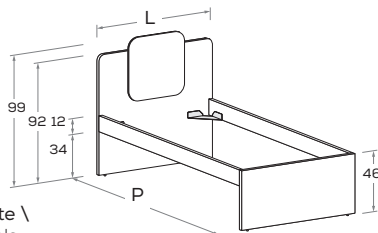

Letto QUADRO

nidi

QUADRO bed

GAMBE H 25 cm \ LEGS 25 cm high

QUADRO R01

Letto attrezzabile con reti e cassetti estraibili \ Bed can accommodate pull-out mattress bases and drawers.

Rete posizionabile a 2 altezze diverse \ Mattress base with 2 different height settings.

Disponibile con ruote \ Available with wheels.

L\W	H	P\D	RETE \ MATT. BASE MATERASSO \ MATTRESS
88	99	199	80 x 190
		209	80 x 200
98	99	199	90 x 190
		209	90 x 200
128	99	199	120 x 190
		209	120 x 200

QUADRO R21