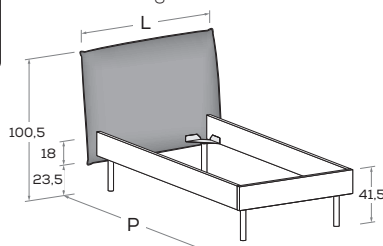

L\W	H	P\D	RETE \ MATT. BASE MATERASSO \ MATTRESS
		211	80 x 190
112	100,5	221	80 x 200
		241	80 x 220
		211	90 x 190
122	100,5	221	90 x 200
		241	90 x 220
		211	120 x 190
152	100,5	221	120 x 200
		241	120 x 220

Testiera sfoderabile \ Headboard with removable cover.

PILLOW R06 Di serie con gamba Roll. Attrezzabile con altre gambe e ruote H 25 cm \ Comes as standard with Roll leg. Can be fitted with other legs and castors 25 cm high.

L\W	H	P\D	RETE \ MATT. BASE MATERASSO \ MATTRESS
		211	80 x 190
112	100,5	221	80 x 200
		211	90 x 190
122	100,5	221	90 x 200
		211	120 x 190
152	100,5	221	120 x 200

Sfoderabile \ Removable cover.

PILLOW R11 Di serie con gamba Roll. Attrezzabile con altre gambe e ruote H 25 cm \ Comes as standard with Roll leg. Can be fitted with other legs and castors 25 cm high.

Rete posizionabile a 2 altezze diverse \ Mattress base with 2 different height settings.

L\W	H	P\D	RETE \ MATT. BASE MATERASSO \ MATTRESS
122	100,5	221	90 x 200
152	100,5	221	120 x 200

Testiera sfoderabile \ Headboard with removable cover.