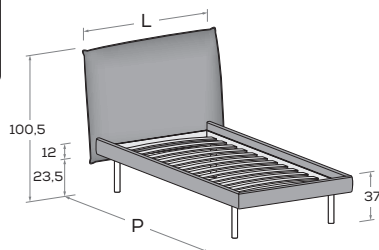

Letto PILLOW

nidi

PILLOW bed

Testiera sfoderabile \ Headboard with removable cover.

GAMBE H 25 cm \ LEGS 25 cm high

PILLOW R04 Di serie con gamba Roll. Attrezzabile con altre gambe e ruote H 25 cm \ Comes as standard with Roll leg. Can be fitted with other legs and castors 25 cm high.

L\W	H	P\D	RETE \ MATT. BASE MATERASSO \ MATTRESS
		211	80 x 190
112	100,5	221	80 x 200
		241	80 x 220
		211	90 x 190
122	100,5	221	90 x 200
		241	90 x 220
		211	120 x 190
152	100,5	221	120 x 200
		241	120 x 220

Testiera sfoderabile \ Headboard with removable cover.

PILLOW R06 Di serie con gamba Roll. Attrezzabile con altre gambe e ruote H 25 cm \ Comes as standard with Roll leg. Can be fitted with other legs and castors 25 cm high.

L\W	H	P\D	RETE \ MATT. BASE MATERASSO \ MATTRESS
		211	80 x 190
112	100,5	221	80 x 200
		211	90 x 190
122	100,5	221	90 x 200
		211	120 x 190
152	100,5	221	120 x 200

Sfoderabile \ Removable cover.

PILLOW R11 Di serie con gamba Roll. Attrezzabile con altre gambe e ruote H 25 cm \ Comes as standard with Roll leg. Can be fitted with other legs and castors 25 cm high.