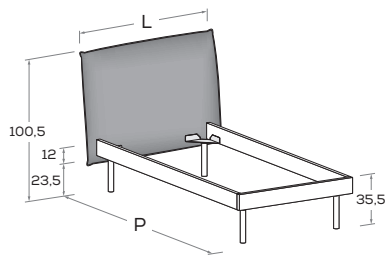

Letto PILLOW

nidi

PILLOW bed

Testiera sfoderabile \ Headboard with removable cover.

GAMBE H 25 cm \ LEGS 25 cm high

PILLOW R04 Di serie con gamba Roll. Attrezzabile con altre gambe e ruote H 25 cm \ Comes as standard with Roll leg. Can be fitted with other legs and castors 25 cm high.

L\W	H	P\D	RETE \ MATT. BASE MATERASSO \ MATTRESS
		211	80 x 190
112	100,5	221	80 x 200
		241	80 x 220
		211	90 x 190
122	100,5	221	90 x 200
		241	90 x 220
		211	120 x 190
152	100,5	221	120 x 200
		241	120 x 220

Testiera sfoderabile \ Headboard with removable cover.

PILLOW R06 Di serie con gamba Roll. Attrezzabile con altre gambe e ruote H 25 cm \ Comes as standard with Roll leg. Can be fitted with other legs and castors 25 cm high.

L\W	H	P\D	RETE \ MATT. BASE MATERASSO \ MATTRESS
		211	80 x 190
112	100,5	221	80 x 200
		211	90 x 190
122	100,5	221	90 x 200
		211	120 x 190
152	100,5	221	120 x 200

Sfoderabile \ Removable cover.

PILLOW R11 Di serie con gamba Roll. Attrezzabile con altre gambe e ruote H 25 cm \ Comes as standard with Roll leg. Can be fitted with other legs and castors 25 cm high.