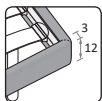

Letto PILLOW

nidi

PILLOW bed

Testiera sfoderabile \ Headboard with removable cover.

GAMBE H 25 cm \ LEGS 25 cm high

PILLOW R04 Di serie con gamba Roll. Attrezzabile con altre gambe e ruote H 25 cm \ Comes as standard with Roll leg. Can be fitted with other legs and castors 25 cm high.

L\W	H	P\D	RETE \ MATT. BASE MATERASSO \ MATTRESS
		211	80 x 190
112	100,5	221	80 x 200
		241	80 x 220
		211	90 x 190
122	100,5	221	90 x 200
		241	90 x 220
		211	120 x 190
152	100,5	221	120 x 200
		241	120 x 220

Testiera sfoderabile \ Headboard with removable cover.

PILLOW R06 Di serie con gamba Roll. Attrezzabile con altre gambe e ruote H 25 cm \ Comes as standard with Roll leg. Can be fitted with other legs and castors 25 cm high.