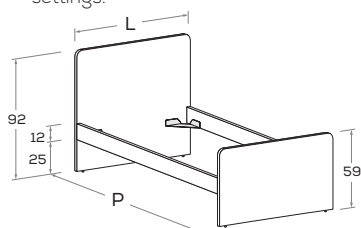

ERGO R22

Letto attrezzabile con reti e cassetti estraibili \ Bed can accommodate pull-out mattress bases and drawers.

Rete posizionabile a 2 altezze diverse \ Mattress base with 2 different height settings.

Disponibile con ruote \ Available with wheels.

L\W	H	P\D	RETE \ MATT. BASE MATERASSO \ MATTRESS
88	92	199	80 x 190
		209	80 x 200
98	92	199	90 x 190
		209	90 x 200
108	92	199	100 x 190
		209	100 x 200
128	92	199	120 x 190
		209	120 x 200

ERGO R03

Rete posizionabile a 2 altezze diverse \ Mattress base with 2 different height settings.