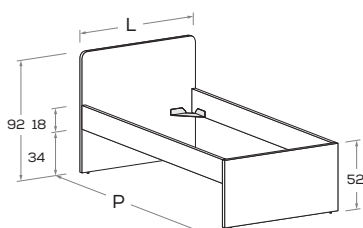

ERGO R03

Rete posizionabile a 2 altezze diverse \ Mattress base with 2 different height settings.

L\W	H	P\D	RETE \ MATT. BASE MATERASSO \ MATTRESS
88	92	199	80 x 190
		209	80 x 200
		229	80 x 220
98	92	199	90 x 190
		209	90 x 200
		229	90 x 220
108	92	199	100 x 190
		209	100 x 200
		229	100 x 220
128	92	199	120 x 190
		209	120 x 200
		229	120 x 220

ERGO R04

Di serie con gamba Roll. Attrezzabile con altre gambe e ruote H 25 cm \ Comes as standard with Roll leg. Can be fitted with other legs and castors 25 cm high.

L\W	H	P\D	RETE \ MATT. BASE MATERASSO \ MATTRESS
88	90,5	199	80 x 190
		209	80 x 200
		229	80 x 220
98	90,5	199	90 x 190
		209	90 x 200
		229	90 x 220
108	90,5	199	100 x 190
		209	100 x 200
		229	100 x 220
128	90,5	199	120 x 190
		209	120 x 200
		229	120 x 220

ERGO R10

Letto attrezzabile con reti e cassetti estraibili \ Bed can accommodate pull-out mattress bases and drawers.

Rete posizionabile a 2 altezze diverse \ Mattress base with 2 different height settings.