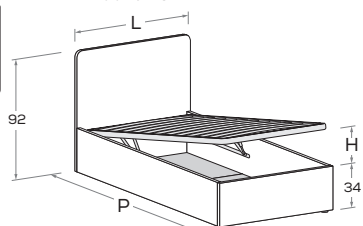

ERGO R11 Di serie con gamba Roll. Attrezzabile con altre gambe e ruote H 25 cm \ Comes as standard with Roll leg. Can be fitted with other legs and castors 25 cm high.

Rete posizionabile a 2 altezze diverse \ Mattress base with 2 different height settings.

			RETE \ MATT. BASE MATERASSO \ MATTRESS
LW	H	P\D	
98	90,5	209	90 x 200
108	90,5	209	100 x 200
128	90,5	209	120 x 200
148	90,5	209	140 x 200

ERGO R08 Rete posizionabile a 2 altezze diverse \ Mattress base with 2 different height settings.

ERGO R08-S Rete posizionabile a 2 altezze diverse \ Mattress base with 2 different height settings.

			RETE \ MATT. BASE MATERASSO \ MATTRESS
LW	H	P\D	
88	92	199 209	80 x 190 80 x 200
98	92	199 209	90 x 190 90 x 200
108	92	199 209	100 x 190 100 x 200
128	92	199 209	120 x 190 120 x 200

ERGO R28 Meccanismo di sollevamento ammortizzato \ Soft-close mechanism

ERGO R28-S Meccanismo di sollevamento ammortizzato \ Soft-close mechanism

			MATERASSO \ MATTRESS
LW	H	P\D	
88	92	199 209	80 x 190 80 x 200
98	92	199 209	90 x 190 90 x 200
128	92	199 209	120 x 190 120 x 200