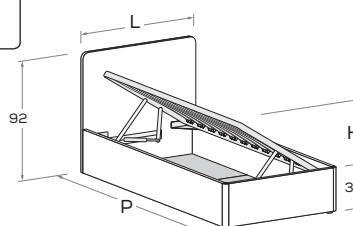

ERGO R08-S Rete posizionabile a 2 altezze diverse \ Mattress base with 2 different height settings.

			RETE \ MATT. BASE MATERASSO \ MATTRESS
LW	H	P\D	
88	92	199 209	80 x 190 80 x 200
98	92	199 209	90 x 190 90 x 200
108	92	199 209	100 x 190 100 x 200
128	92	199 209	120 x 190 120 x 200

ERGO R28 Meccanismo di sollevamento ammortizzato \ Soft-close mechanism

ERGO R28-S Meccanismo di sollevamento ammortizzato \ Soft-close mechanism

			MATERASSO \ MATTRESS
LW	H	P\D	
88	92	199 209	80 x 190 80 x 200
98	92	199 209	90 x 190 90 x 200
128	92	199 209	120 x 190 120 x 200

ERGO R38 Meccanismo di sollevamento ammortizzato \ Soft-close mechanism

ERGO R38-S Meccanismo di sollevamento ammortizzato \ Soft-close mechanism

			MATERASSO \ MATTRESS
LW	H	P\D	
88	92	199 209	80 x 190 80 x 200
98	92	199 209	90 x 190 90 x 200