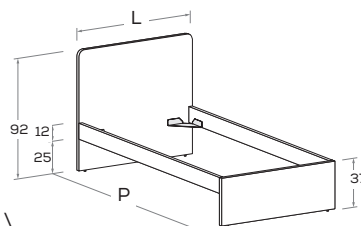

Disponibile con ruote \ Available with wheels.

L\W	H	P\D	RETE \ MATT.
			BASE MATERASSO \ MATTRESS
88	92	199	80 x 190
		209	80 x 200
98	92	199	90 x 190
		209	90 x 200
108	92	199	100 x 190
		209	100 x 200
128	92	199	120 x 190
		209	120 x 200

ERGO R02

Letto attrezzabile con reti e cassetti estraibili \ Bed can accommodate pull-out mattress bases and drawers.

Rete posizionabile a 2 altezze diverse \ Mattress base with 2 different height settings.