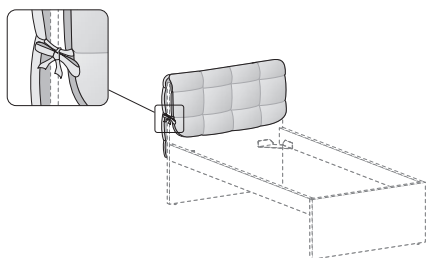

Cuffia FRAME \ FRAME cover

PER
TESTIERA \ FOR
HEADBOARD

88

98

108

128

Sfoderabile \ Removable covers