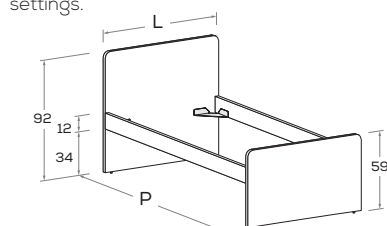

Disponibile con ruote \ Available with wheels.

L\W	H	P\D	RETE \ MATT.
			BASE MATERASSO \ MATTRESS
88	92	199	80 x 190
		209	80 x 200
98	92	199	90 x 190
		209	90 x 200
108	92	199	100 x 190
		209	100 x 200
128	92	199	120 x 190
		209	120 x 200

Le informazioni contenute nelle presenti schede tecniche sono indicative. Eventuali differenze con il listino in vigore non costituiscono motivo di contestazione / The information given in this technical sheet are indicative. Any discrepancies with the price list currently in force cannot be cause for complaint.