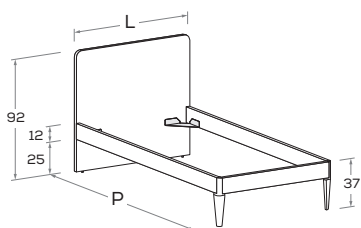

ERGO R22

Letto attrezzabile con reti e cassetti estraibili \ Bed can accommodate pull-out mattress bases and drawers.

Rete posizionabile a 2 altezze diverse \ Mattress base with 2 different height settings.

Disponibile con ruote \ Available with wheels.

L\W	H	P\D	RETE \ MATT. BASE MATERASSO \ MATTRESS
88	92	199	80 x 190
		209	80 x 200
98	92	199	90 x 190
		209	90 x 200
108	92	199	100 x 190
		209	100 x 200
128	92	199	120 x 190
		209	120 x 200

ERGO R03

Rete posizionabile a 2 altezze diverse \ Mattress base with 2 different height settings.

L\W	H	P\D	RETE \ MATT. BASE MATERASSO \ MATTRESS
88	92	199	80 x 190
		209	80 x 200
		229	80 x 220
98	92	199	90 x 190
		209	90 x 200
		229	90 x 220
108	92	199	100 x 190
		209	100 x 200
		229	100 x 220
128	92	199	120 x 190
		209	120 x 200
		229	120 x 220