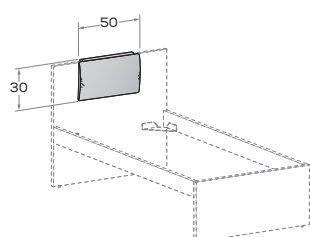

ERGO R28 Meccanismo di sollevamento ammortizzato \ Soft-close mechanism

ERGO R28-S Meccanismo di sollevamento ammortizzato \ Soft-close mechanism

			MATERASSO \ MATTRESS
LW	H	P\D	
88	92	199 209	80 x 190 80 x 200
98	92	199 209	90 x 190 90 x 200
128	92	199 209	120 x 190 120 x 200

ERGO R38 Meccanismo di sollevamento ammortizzato \ Soft-close mechanism

ERGO R38-S Meccanismo di sollevamento ammortizzato \ Soft-close mechanism

			MATERASSO \ MATTRESS
LW	H	P\D	
88	92	199 209	80 x 190 80 x 200
98	92	199 209	90 x 190 90 x 200

Copritestiera HAT \ HAT headboard cover

PER TESTIERA \ FOR HEADBOARD
88
98
108
128
148

Sfoderabile \ Removable covers

Le informazioni contenute nelle presenti schede tecniche sono indicative. Eventuali differenze con il listino in vigore non costituiscono motivo di contestazione / The information given in this technical sheet are indicative. Any discrepancies with the price list currently in force cannot be cause for complaint.