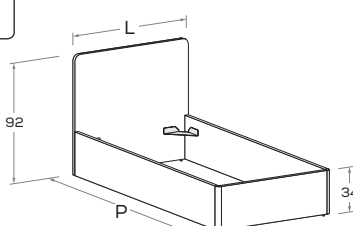

ERGO R11 Di serie con gamba Roll. Attrezzabile con altre gambe e ruote H 25 cm \ Comes as standard with Roll leg. Can be fitted with other legs and castors 25 cm high.

Rete posizionabile a 2 altezze diverse \ Mattress base with 2 different height settings.

			RETE \ MATT. BASE MATERASSO \ MATTRESS
LW	H	P\D	
98	90,5	209	90 x 200
108	90,5	209	100 x 200
128	90,5	209	120 x 200
148	90,5	209	140 x 200

ERGO R08 Rete posizionabile a 2 altezze diverse \ Mattress base with 2 different height settings.

ERGO R08-S Rete posizionabile a 2 altezze diverse \ Mattress base with 2 different height settings.

			RETE \ MATT. BASE MATERASSO \ MATTRESS
LW	H	P\D	
88	92	199 209	80 x 190 80 x 200
98	92	199 209	90 x 190 90 x 200
108	92	199 209	100 x 190 100 x 200
128	92	199 209	120 x 190 120 x 200

ERGO R28 Meccanismo di sollevamento ammortizzato \ Soft-close mechanism

ERGO R28-S Meccanismo di sollevamento ammortizzato \ Soft-close mechanism

			MATERASSO \ MATTRESS
LW	H	P\D	
88	92	199 209	80 x 190 80 x 200
98	92	199 209	90 x 190 90 x 200
128	92	199 209	120 x 190 120 x 200

ERGO R38 Meccanismo di sollevamento ammortizzato \ Soft-close mechanism

ERGO R38-S Meccanismo di sollevamento ammortizzato \ Soft-close mechanism

			MATERASSO \ MATTRESS
LW	H	P\D	
88	92	199 209	80 x 190 80 x 200
98	92	199 209	90 x 190 90 x 200

Copritestiera HAT \ HAT headboard cover

PER TESTIERA \ FOR HEADBOARD
88
98
108
128
148

Sfoderabile \ Removable covers

Le informazioni contenute nelle presenti schede tecniche sono indicative. Eventuali differenze con il listino in vigore non costituiscono motivo di contestazione / The information given in this technical sheet are indicative. Any discrepancies with the price list currently in force cannot be cause for complaint.