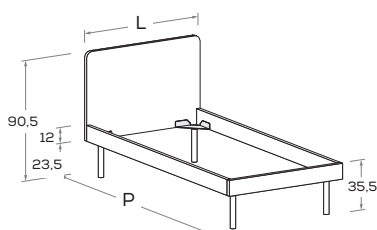

ERGO R03

Rete posizionabile a 2 altezze diverse \ Mattress base with 2 different height settings.

L\W	H	P\D	RETE \ MATT. BASE MATERASSO \ MATTRESS
88	92	199	80 x 190
		209	80 x 200
		229	80 x 220
98	92	199	90 x 190
		209	90 x 200
		229	90 x 220
108	92	199	100 x 190
		209	100 x 200
		229	100 x 220
128	92	199	120 x 190
		209	120 x 200
		229	120 x 220

ERGO R04

Di serie con gamba Roll. Attrezzabile con altre gambe e ruote H 25 cm \ Comes as standard with Roll leg. Can be fitted with other legs and castors 25 cm high.

L\W	H	P\D	RETE \ MATT. BASE MATERASSO \ MATTRESS
88	90,5	199	80 x 190
		209	80 x 200
		229	80 x 220
98	90,5	199	90 x 190
		209	90 x 200
		229	90 x 220
108	90,5	199	100 x 190
		209	100 x 200
		229	100 x 220
128	90,5	199	120 x 190
		209	120 x 200
		229	120 x 220