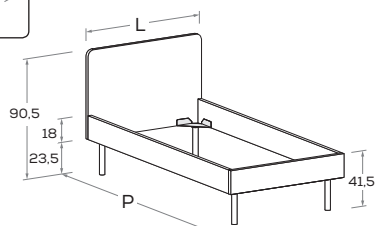

ERGO R10

Letto attrezzabile con reti e cassetti estraibili \ Bed can accommodate pull-out mattress bases and drawers.

Rete posizionabile a 2 altezze diverse \ Mattress base with 2 different height settings.

Disponibile con ruote \ Available with wheels.

L\W	H	P\D	RETE \ MATT. BASE MATERASSO \ MATTRESS
98	92	209	90 x 200
108	92	209	100 x 200
128	92	209	120 x 200
148	92	209	140 x 200

Le informazioni contenute nelle presenti schede tecniche sono indicative. Eventuali differenze con il listino in vigore non costituiscono motivo di contestazione / The information given in this technical sheet are indicative. Any discrepancies with the price list currently in force cannot be cause for complaint.

ERGO R11 Di serie con gamba Roll. Attrezzabile con altre gambe e ruote H 25 cm \ Comes as standard with Roll leg. Can be fitted with other legs and castors 25 cm high.

Rete posizionabile a 2 altezze diverse \ Mattress base with 2 different height settings.