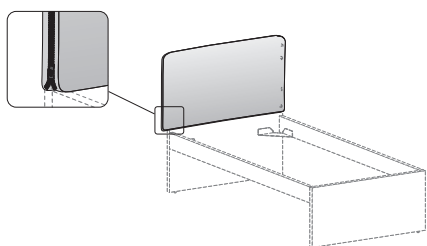

Copritestiera HAT \ HAT headboard cover

PER TESTIERA \ FOR HEADBOARD
88
98
108
128
148

Sfoderabile \ Removable covers

Le informazioni contenute nelle presenti schede tecniche sono indicative. Eventuali differenze con il listino in vigore non costituiscono motivo di contestazione / The information given in this technical sheet are indicative. Any discrepancies with the price list currently in force cannot be cause for complaint.

Cuffia FRAME \ FRAME cover

PER
TESTIERA \ FOR
HEADBOARD

88

98

108

128

Sfoderabile \ Removable covers

Cuffia ZIPPER \ ZIPPER cover

PER
TESTIERA \ FOR
HEADBOARD

88

98

108

128

Sfoderabile \ Removable covers