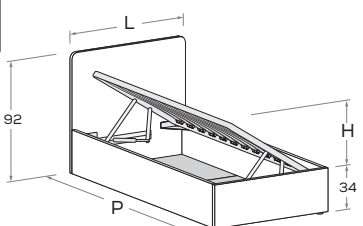

ERGO R08-S Rete posizionabile a 2 altezze diverse \ Mattress base with 2 different height settings.

			RETE \ MATT. BASE MATERASSO \ MATTRESS
LW	H	P\D	
88	92	199 209	80 x 190 80 x 200
98	92	199 209	90 x 190 90 x 200
108	92	199 209	100 x 190 100 x 200
128	92	199 209	120 x 190 120 x 200

ERGO R28 Meccanismo di sollevamento ammortizzato \ Soft-close mechanism

ERGO R28-S Meccanismo di sollevamento ammortizzato \ Soft-close mechanism

			MATERASSO \ MATTRESS
LW	H	P\D	
88	92	199 209	80 x 190 80 x 200
98	92	199 209	90 x 190 90 x 200
128	92	199 209	120 x 190 120 x 200

ERGO R38 Meccanismo di sollevamento ammortizzato \ Soft-close mechanism

ERGO R38-S Meccanismo di sollevamento ammortizzato \ Soft-close mechanism

			MATERASSO \ MATTRESS
LW	H	P\D	
88	92	199 209	80 x 190 80 x 200
98	92	199 209	90 x 190 90 x 200