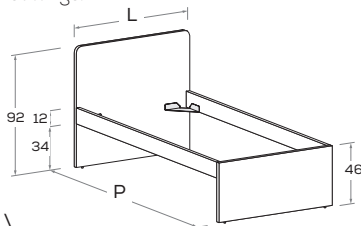

Letto ERGO

nidi

ERGO bed

GAMBE H 25 cm \ LEGS 25 cm high

ERGO R01

Letto attrezzabile con reti e cassetti estraibili \ Bed can accommodate pull-out mattress bases and drawers.

Rete posizionabile a 2 altezze diverse \ Mattress base with 2 different height settings.

Disponibile con ruote \ Available with wheels.

L\W	H	P\D	RETE \ MATT.
			BASE MATERASSO \ MATTRESS
88	92	199	80 x 190
		209	80 x 200
98	92	199	90 x 190
		209	90 x 200
108	92	199	100 x 190
		209	100 x 200
128	92	199	120 x 190
		209	120 x 200