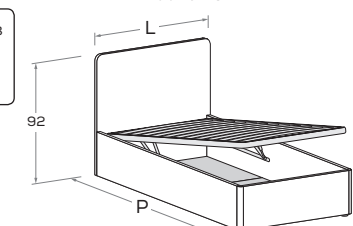

ERGO R08-S Rete posizionabile a 2 altezze diverse \ Mattress base with 2 different height settings.

			RETE \ MATT. BASE MATERASSO \ MATTRESS
LW	H	P\D	
88	92	199 209	80 x 190 80 x 200
98	92	199 209	90 x 190 90 x 200
108	92	199 209	100 x 190 100 x 200
128	92	199 209	120 x 190 120 x 200

ERGO R28 Meccanismo di sollevamento ammortizzato \ Soft-close mechanism

ERGO R28-S Meccanismo di sollevamento ammortizzato \ Soft-close mechanism

			MATERASSO \ MATTRESS
LW	H	P\D	
88	92	199 209	80 x 190 80 x 200
98	92	199 209	90 x 190 90 x 200
128	92	199 209	120 x 190 120 x 200