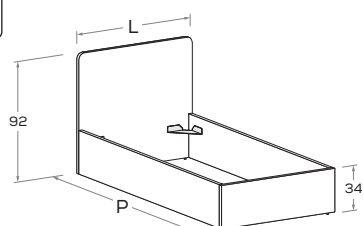

ERGO R11 Di serie con gamba Roll. Attrezzabile con altre gambe e ruote H 25 cm \ Comes as standard with Roll leg. Can be fitted with other legs and castors 25 cm high.

Rete posizionabile a 2 altezze diverse \ Mattress base with 2 different height settings.

			RETE \ MATT. BASE MATERASSO \ MATTRESS
LW	H	P\D	
98	90,5	209	90 x 200
108	90,5	209	100 x 200
128	90,5	209	120 x 200
148	90,5	209	140 x 200

ERGO R08 Rete posizionabile a 2 altezze diverse \ Mattress base with 2 different height settings.